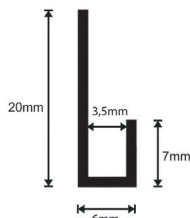

Koodi	Nimike	Koko	Väri
10480	Laminaattilevyn päätylista	3650mm	Musta
10481	Laminaattilevyn päätylista	650mm	Musta
10490	Laminaattilevyn päätylista	3650mm	Alumiini
10491	Laminaattilevyn päätylista	650mm	Alumiini