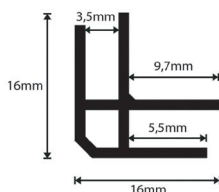

Koodi	Nimike	Koko	Väri
10482	Laminaattilevyn kulmalista	3650mm	Musta
10483	Laminaattilevyn kulmalista	650mm	Musta
10492	Laminaattilevyn kulmalista	3650mm	Alumiini
10493	Laminaattilevyn kulmalista	650mm	Alumiini