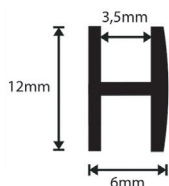

Listat korkeapaine-laminaattilevyille

RESOPAL®

Koodi	Nimike	Koko	Väri
10484	Laminaattilevyn jatkolista	3650mm	Musta
10485	Laminaattilevyn jatkolista	650mm	Musta
10494	Laminaattilevyn jatkolista	3650mm	Alumiini
10495	Laminaattilevyn jatkolista	650mm	Alumiini