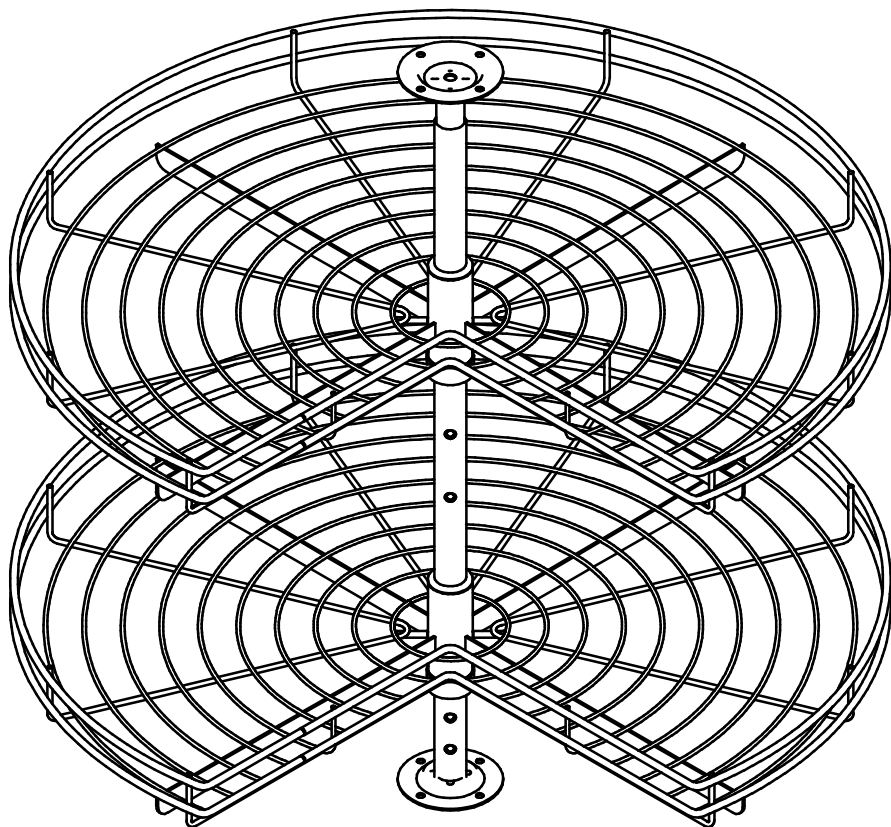

NOVA  
Półka obrotowa 3/4  
Nova carousel 3/4

Rejs Spółka z o.o.  
PL 87-500 Rypin  
ul. Mławska 61  
tel: +48 54 280 56 51  
fax: +48 54 280 6192  
www. rejs.eu

d.o.a 2013-06-18

NOVA  
Półka obrotowa 3/4  
Nova carousel 3/4