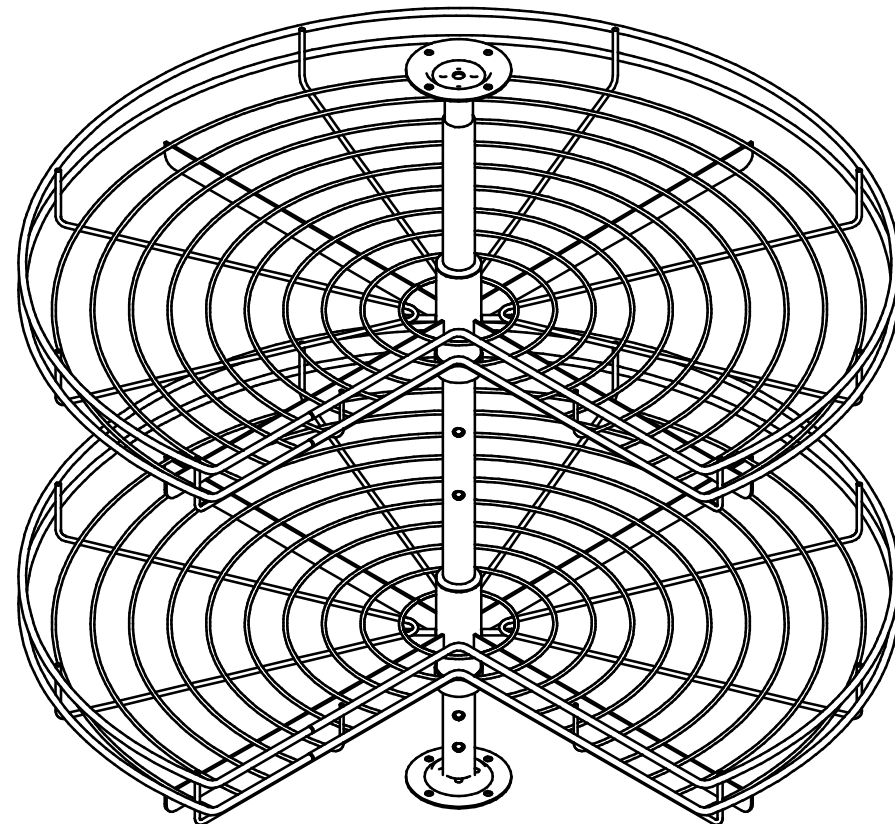

NOVA  
Półka obrotowa 3/4  
Nova carousel 3/4

Rejs Spółka z o.o.  
PL 87-500 Rypin  
ul. Mławska 61  
tel: +48 54 280 56 51  
fax: +48 54 280 6192  
www. rejs.eu

d.o.a 2013-06-18

NOVA  
Półka obrotowa 3/4  
Nova carousel 3/4