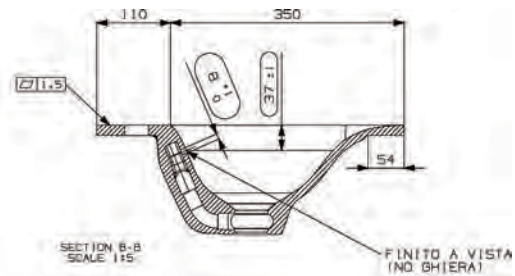

nicos international

NICOS -VALUMARMORIALTAAT

Plano

Star Incasso

Linea

Vegas

Nicos Plano -valumarmorialtaat

Koodi	Nimike	Altaan syvyys	Koko
20380	Plano	128mm	605 x 460mm

*Suositeltava runkosyvyys 435-440 mm

Koodi	Nimike	Altaan syvyys	Koko
20381	Plano	128mm	805 x 460mm

*Suositeltava runkosyvyys 435-440 mm

Nicos Plano -valumarmorialtaat

Koodi	Nimike	Altaan syvyys	Koko
20384	Plano	128mm	1205 x 460mm

*Suositeltava runkosyvyys 435-440 mm

Nicos Plano -valumarmorialtaat

Koodi	Nimike	Altaan syvyys	Koko
20320	Plano	128mm	605 x 405mm

***Suositeltava runkosyvyys 380-385 mm**

Nicos Plano -valumarmorialtaat

Koodi	Nimike	Altaan syvyys	Koko
20321	Plano	128mm	805 x 405mm