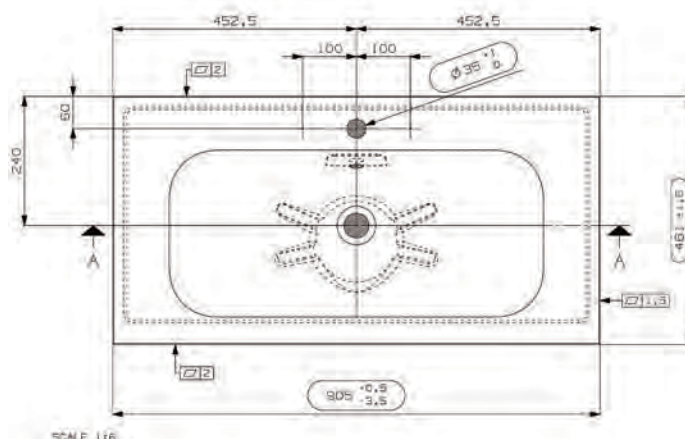

***Suositeltava runkosyvyys 435-440 mm**

Koodi	Nimike	Altaan syvyys	Koko
20363	Linea	115mm	460 x 1005mm

***Suositeltava runkosyvyys 435-440 mm**

Nicos Linea -valumarmorialtaat

Koodi	Nimike	Altaan syvyys	Koko
20364	Linea	115mm	460 x 1205mm

*Suositeltava runkosyvyys 435-440 mm

Sisältää:

Prevex-putkistosetti Preloc 420 Ruuvi 80mm

Nicos Vegas -valumarmorialtaat

Koodi	Nimike	Altaan syvyys	Koko
20390	VEGAS	125mm	605 x 461mm

***Suositeltava runkosyvyys 435-440 mm**

Nicos Vegas -valumarmorialtaat

Koodi	Nimike	Altaan syvyys	Koko
20391	VEGAS	125mm	805 x 461mm

***Suositeltava runkosyvyys 435-440 mm**

Koodi	Nimike	Altaan syvyys	Koko
20392	VEGAS	125mm	905 x 461mm

***Suositeltava runkosyvyys 435-440 mm**

Nicos Vegas -valumarmorialtaat

Koodi	Nimike	Altaan syvyys	Koko
20393	VEGAS	125mm	1005 x 461mm

*Suositeltava runkosyvyys 435-440 mm

Koodi	Nimike	Altaan syvyys	Koko
20394	VEGAS	125mm	1205 x 461mm

*Suositeltava runkosyvyys 435-440 mm