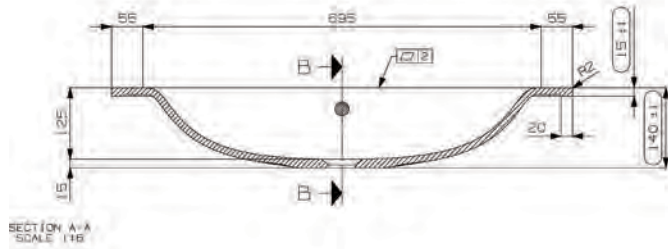

*Suositeltava runkosyvyys 435-440 mm

Sisältää:

Prevex-putkistosetti Preloc 420 Ruuvi 80mm

Nicos Vegas -valumarmorialtaat

Koodi	Nimike	Altaan syvyys	Koko
20390	VEGAS	125mm	605 x 461mm

***Suositeltava runkosyvyys 435-440 mm**

Nicos Vegas -valumarmorialtaat

Koodi	Nimike	Altaan syvyys	Koko
20391	VEGAS	125mm	805 x 461mm

***Suositeltava runkosyvyys 435-440 mm**

Koodi	Nimike	Altaan syvyys	Koko
20392	VEGAS	125mm	905 x 461mm

***Suositeltava runkosyvyys 435-440 mm**