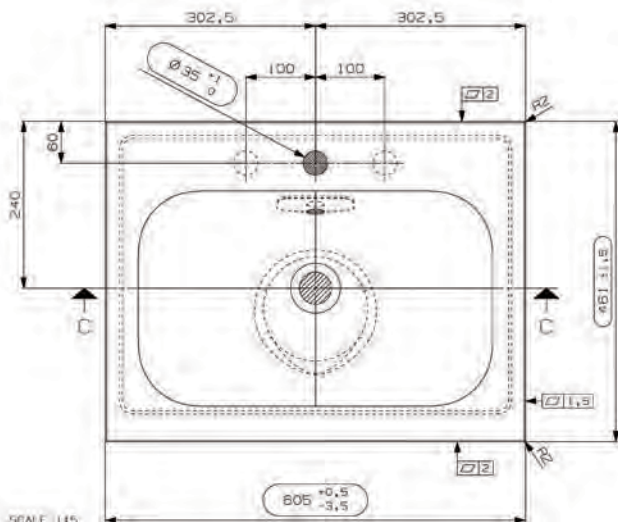

***Suositeltava runkosyvyys 435-440 mm**

Koodi	Nimike	Altaan syvyys	Koko
20363	Linea	115mm	460 x 1005mm

***Suositeltava runkosyvyys 435-440 mm**

Nicos Linea -valumarmorialtaat

Koodi	Nimike	Altaan syvyys	Koko
20364	Linea	115mm	460 x 1205mm

*Suositeltava runkosyvyys 435-440 mm

Sisältää:

Prevex-putkistosetti Preloc 420 Ruuvi 80mm

Nicos Vegas -valumarmorialtaat

Koodi	Nimike	Altaan syvyys	Koko
20390	VEGAS	125mm	605 x 461mm

***Suositeltava runkosyvyys 435-440 mm**

Nicos Vegas -valumarmorialtaat

Koodi	Nimike	Altaan syvyys	Koko
20391	VEGAS	125mm	805 x 461mm

***Suositeltava runkosyvyys 435-440 mm**

Koodi	Nimike	Altaan syvyys	Koko
20392	VEGAS	125mm	905 x 461mm

***Suositeltava runkosyvyys 435-440 mm**

Nicos Vegas -valumarmorialtaat

Koodi	Nimike	Altaan syvyys	Koko
20393	VEGAS	125mm	1005 x 461mm

*Suositeltava runkosyvyys 435-440 mm

Koodi	Nimike	Altaan syvyys	Koko
20394	VEGAS	125mm	1205 x 461mm

*Suositeltava runkosyvyys 435-440 mm