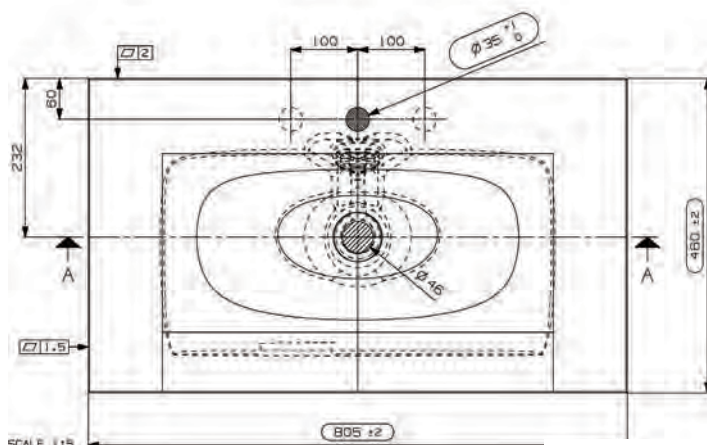

nicos international

NICOS -VALUMARMORIALTAAT

Plano

Star Incasso

Linea

Vegas

Nicos Plano -valumarmorialtaat

Koodi	Nimike	Altaan syvyys	Koko
20380	Plano	128mm	605 x 460mm

*Suositeltava runkosyvyys 435-440 mm

Koodi	Nimike	Altaan syvyys	Koko
20381	Plano	128mm	805 x 460mm

*Suositeltava runkosyvyys 435-440 mm

Nicos Plano -valumarmorialtaat

Koodi	Nimike	Altaan syvyys	Koko
20384	Plano	128mm	1205 x 460mm

*Suositeltava runkosyvyys 435-440 mm

Nicos Plano -valumarmorialtaat

Koodi	Nimike	Altaan syvyys	Koko
20320	Plano	128mm	605 x 405mm

***Suositeltava runkosyvyys 380-385 mm**

Nicos Plano -valumarmorialtaat

Koodi	Nimike	Altaan syvyys	Koko
20321	Plano	128mm	805 x 405mm

*Suositeltava runkosyvyys 380-385 mm

Koodi	Nimike	Altaan syvyys	Koko
20322	Plano	128mm	905 x 405mm

*Suositeltava runkosyvyys 380-385 mm

Nicos Plano -valumarmorialtaat

*Suositeltava runkosyvyys 380-385 mm

Koodi	Nimike	Altaan syvyys	Koko
20323	Plano	128mm	1205 x 405mm