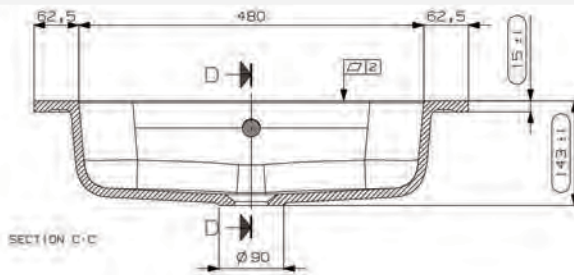

*Suositeltava runkosyvyys 435-440 mm

Koodi	Nimike	Altaan syvyys	Koko
20381	Plano	128mm	805 x 460mm

*Suositeltava runkosyvyys 435-440 mm

Nicos Plano -valumarmorialtaat

Koodi	Nimike	Altaan syvyys	Koko
20384	Plano	128mm	1205 x 460mm

*Suositeltava runkosyvyys 435-440 mm

Nicos Plano -valumarmorialtaat

Koodi	Nimike	Altaan syvyys	Koko
20320	Plano	128mm	605 x 405mm

***Suositeltava runkosyvyys 380-385 mm**

Nicos Plano -valumarmorialtaat

Koodi	Nimike	Altaan syvyys	Koko
20321	Plano	128mm	805 x 405mm

*Suositeltava runkosyvyys 380-385 mm

Koodi	Nimike	Altaan syvyys	Koko
20322	Plano	128mm	905 x 405mm

*Suositeltava runkosyvyys 380-385 mm

Nicos Plano -valumarmorialtaat

*Suositeltava runkosyvyys 380-385 mm

Koodi	Nimike	Altaan syvyys	Koko
20323	Plano	128mm	1205 x 405mm