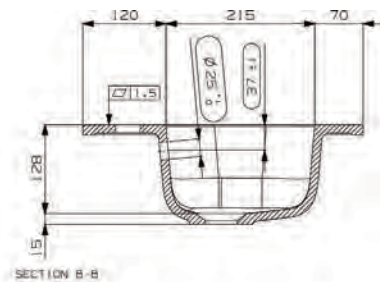

*Suositeltava runkosyvyys 435-440 mm

Koodi	Nimike	Altaan syvyys	Koko
20381	Plano	128mm	805 x 460mm

*Suositeltava runkosyvyys 435-440 mm

Nicos Plano -valumarmorialtaat

Koodi	Nimike	Altaan syvyys	Koko
20384	Plano	128mm	1205 x 460mm

*Suositeltava runkosyvyys 435-440 mm

Nicos Plano -valumarmorialtaat

Koodi	Nimike	Altaan syvyys	Koko
20320	Plano	128mm	605 x 405mm

***Suositeltava runkosyvyys 380-385 mm**

Nicos Plano -valumarmorialtaat

Koodi	Nimike	Altaan syvyys	Koko
20321	Plano	128mm	805 x 405mm

*Suositeltava runkosyvyys 380-385 mm

Koodi	Nimike	Altaan syvyys	Koko
20322	Plano	128mm	905 x 405mm

*Suositeltava runkosyvyys 380-385 mm

Nicos Plano -valumarmorialtaat

*Suositeltava runkosyvyys 380-385 mm

Koodi	Nimike	Altaan syvyys	Koko
20323	Plano	128mm	1205 x 405mm