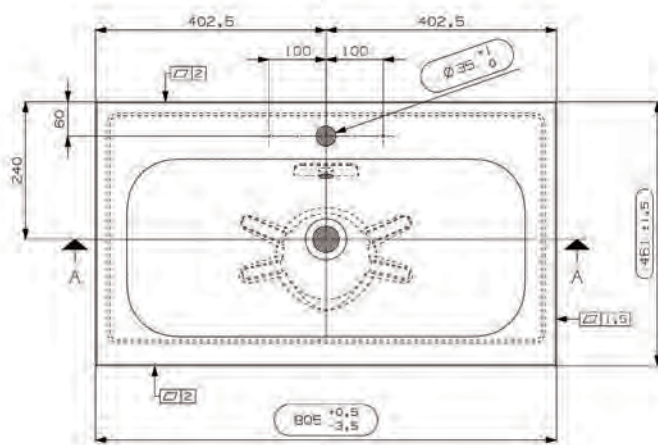

***Suositeltava runkosyvyys 435-440 mm**

Koodi	Nimike	Altaan syvyys	Koko
20363	Linea	115mm	460 x 1005mm

***Suositeltava runkosyvyys 435-440 mm**

Nicos Linea -valumarmorialtaat

Koodi	Nimike	Altaan syvyys	Koko
20364	Linea	115mm	460 x 1205mm

*Suositeltava runkosyvyys 435-440 mm

Sisältää:

Prevex-putkistosetti Preloc 420 Ruuvi 80mm

Nicos Vegas -valumarmorialtaat

Koodi	Nimike	Altaan syvyys	Koko
20390	VEGAS	125mm	605 x 461mm

***Suositeltava runkosyvyys 435-440 mm**

Nicos Vegas -valumarmorialtaat

Koodi	Nimike	Altaan syvyys	Koko
20391	VEGAS	125mm	805 x 461mm

***Suositeltava runkosyvyys 435-440 mm**

Koodi	Nimike	Altaan syvyys	Koko
20392	VEGAS	125mm	905 x 461mm

***Suositeltava runkosyvyys 435-440 mm**

Nicos Vegas -valumarmorialtaat

Koodi	Nimike	Altaan syvyys	Koko
20393	VEGAS	125mm	1005 x 461mm

*Suositeltava runkosyvyys 435-440 mm

Koodi	Nimike	Altaan syvyys	Koko
20394	VEGAS	125mm	1205 x 461mm

*Suositeltava runkosyvyys 435-440 mm