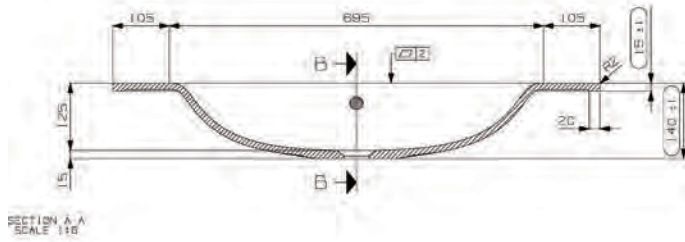

Nicos Vegas -valumarmorialtaat

Koodi	Nimike	Altaan syvyys	Koko
20391	VEGAS	125mm	805 x 461mm

***Suositeltava runkosyvyys 435-440 mm**

Koodi	Nimike	Altaan syvyys	Koko
20392	VEGAS	125mm	905 x 461mm

***Suositeltava runkosyvyys 435-440 mm**