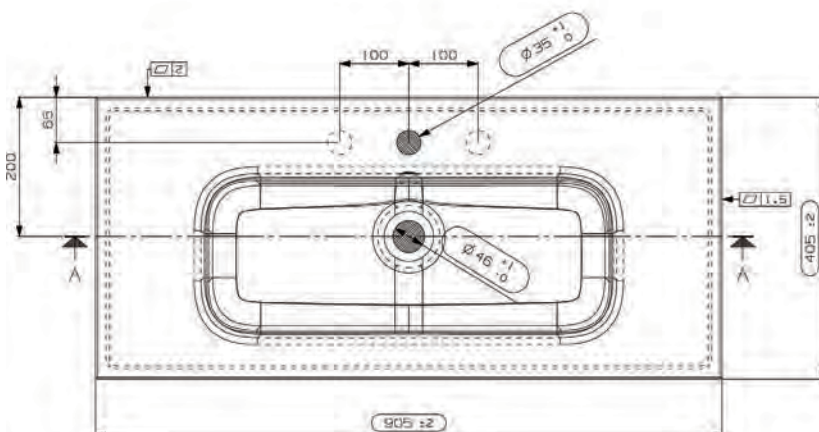

*Suositeltava runkosyvyys 435-440 mm

Koodi	Nimike	Altaan syvyys	Koko
20381	Plano	128mm	805 x 460mm

*Suositeltava runkosyvyys 435-440 mm

Nicos Plano -valumarmorialtaat

Koodi	Nimike	Altaan syvyys	Koko
20384	Plano	128mm	1205 x 460mm

*Suositeltava runkosyvyys 435-440 mm

Nicos Plano -valumarmorialtaat

Koodi	Nimike	Altaan syvyys	Koko
20320	Plano	128mm	605 x 405mm

***Suositeltava runkosyvyys 380-385 mm**

Nicos Plano -valumarmorialtaat

Koodi	Nimike	Altaan syvyys	Koko
20321	Plano	128mm	805 x 405mm

*Suositeltava runkosyvyys 380-385 mm

Koodi	Nimike	Altaan syvyys	Koko
20322	Plano	128mm	905 x 405mm

*Suositeltava runkosyvyys 380-385 mm

Nicos Plano -valumarmorialtaat

*Suositeltava runkosyvyys 380-385 mm

Koodi	Nimike	Altaan syvyys	Koko
20323	Plano	128mm	1205 x 405mm

***Suositeltava runkosyvyys 435-440 mm**

Nicos Linea -valumarmorialtaat

Koodi	Nimike	Altaan syvyys	Koko
20361	Linea	115mm	460 x 805mm

*Suositeltava runkosyvyys 435-440 mm

Nicos Linea -valumarmorialtaat

Koodi	Nimike	Altaan syvyys	Koko
20362	Linea	115mm	460 x 905mm