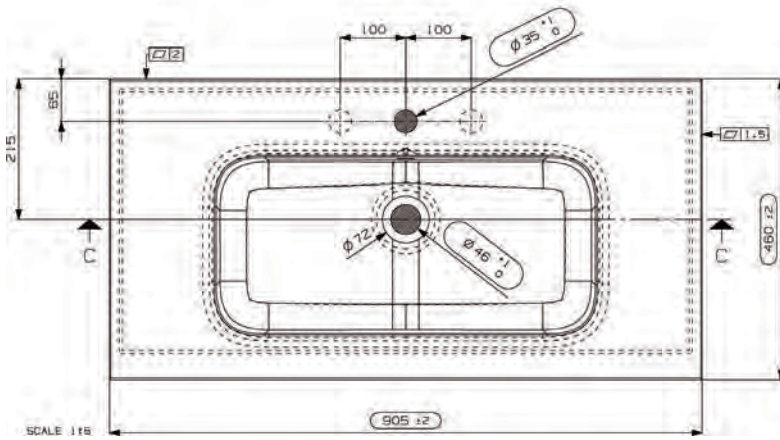

*Suositeltava runkosyvyys 380-385 mm

Koodi	Nimike	Altaan syvyys	Koko
20322	Plano	128mm	905 x 405mm

*Suositeltava runkosyvyys 380-385 mm

Nicos Plano -valumarmorialtaat

*Suositeltava runkosyvyys 380-385 mm

Koodi	Nimike	Altaan syvyys	Koko
20323	Plano	128mm	1205 x 405mm

***Suositeltava runkosyvyys 435-440 mm**

Nicos Linea -valumarmorialtaat

Koodi	Nimike	Altaan syvyys	Koko
20361	Linea	115mm	460 x 805mm

*Suositeltava runkosyvyys 435-440 mm

Nicos Linea -valumarmorialtaat

Koodi	Nimike	Altaan syvyys	Koko
20362	Linea	115mm	460 x 905mm

***Suositeltava runkosyvyys 435-440 mm**

Koodi	Nimike	Altaan syvyys	Koko
20363	Linea	115mm	460 x 1005mm

***Suositeltava runkosyvyys 435-440 mm**

Nicos Linea -valumarmorialtaat

Koodi	Nimike	Altaan syvyys	Koko
20364	Linea	115mm	460 x 1205mm

*Suositeltava runkosyvyys 435-440 mm

Sisältää:

Prevex-putkistosetti Preloc 420 Ruuvi 80mm

Nicos Vegas -valumarmorialtaat

Koodi	Nimike	Altaan syvyys	Koko
20390	VEGAS	125mm	605 x 461mm

***Suositeltava runkosyvyys 435-440 mm**