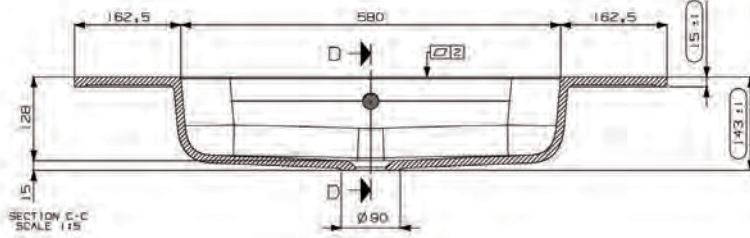

***Suositeltava runkosyvyys 435-440 mm**

Nicos Linea -valumarmorialtaat

Koodi	Nimike	Altaan syvyys	Koko
20361	Linea	115mm	460 x 805mm

*Suositeltava runkosyvyys 435-440 mm

Nicos Linea -valumarmorialtaat

Koodi	Nimike	Altaan syvyys	Koko
20362	Linea	115mm	460 x 905mm

***Suositeltava runkosyvyys 435-440 mm**

Koodi	Nimike	Altaan syvyys	Koko
20363	Linea	115mm	460 x 1005mm

***Suositeltava runkosyvyys 435-440 mm**

Nicos Linea -valumarmorialtaat

Koodi	Nimike	Altaan syvyys	Koko
20364	Linea	115mm	460 x 1205mm