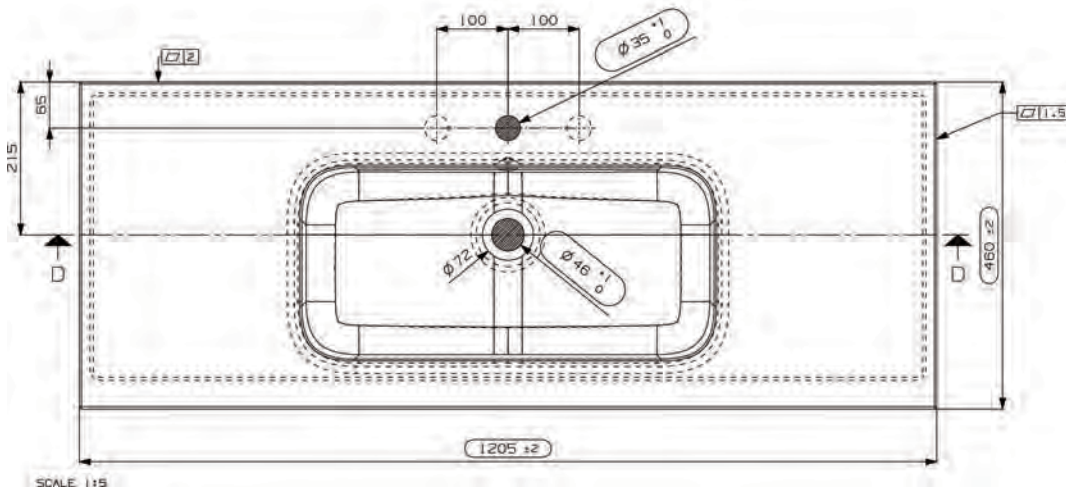

***Suositeltava runkosyvyys 435-440 mm**

Koodi	Nimike	Altaan syvyys	Koko
20363	Linea	115mm	460 x 1005mm

***Suositeltava runkosyvyys 435-440 mm**

Nicos Linea -valumarmorialtaat

Koodi	Nimike	Altaan syvyys	Koko
20364	Linea	115mm	460 x 1205mm

*Suositeltava runkosyvyys 435-440 mm

Sisältää:

Prevex-putkistosetti Preloc 420 Ruuvi 80mm

Nicos Vegas -valumarmorialtaat

Koodi	Nimike	Altaan syvyys	Koko
20390	VEGAS	125mm	605 x 461mm

***Suositeltava runkosyvyys 435-440 mm**