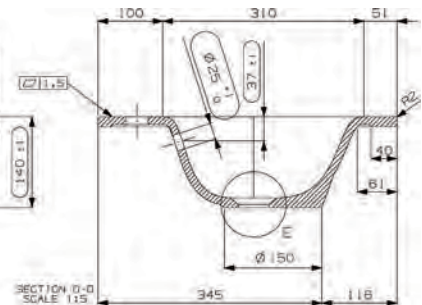

***Suositeltava runkosyvyys 435-440 mm**

Koodi	Nimike	Altaan syvyys	Koko
20363	Linea	115mm	460 x 1005mm

***Suositeltava runkosyvyys 435-440 mm**

Nicos Linea -valumarmorialtaat

Koodi	Nimike	Altaan syvyys	Koko
20364	Linea	115mm	460 x 1205mm

*Suositeltava runkosyvyys 435-440 mm

Sisältää:

Prevex-putkistosetti Preloc 420 Ruuvi 80mm

Nicos Vegas -valumarmorialtaat

Koodi	Nimike	Altaan syvyys	Koko
20390	VEGAS	125mm	605 x 461mm

***Suositeltava runkosyvyys 435-440 mm**

Nicos Vegas -valumarmorialtaat

Koodi	Nimike	Altaan syvyys	Koko
20391	VEGAS	125mm	805 x 461mm

***Suositeltava runkosyvyys 435-440 mm**

Koodi	Nimike	Altaan syvyys	Koko
20392	VEGAS	125mm	905 x 461mm

***Suositeltava runkosyvyys 435-440 mm**

Nicos Vegas -valumarmorialtaat

Koodi	Nimike	Altaan syvyys	Koko
20393	VEGAS	125mm	1005 x 461mm

*Suositeltava runkosyvyys 435-440 mm

Koodi	Nimike	Altaan syvyys	Koko
20394	VEGAS	125mm	1205 x 461mm

*Suositeltava runkosyvyys 435-440 mm