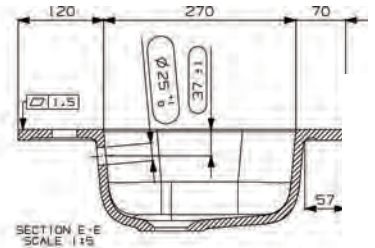

***Suositeltava runkosyvyys 435-440 mm**

Nicos Linea -valumarmorialtaat

Koodi	Nimike	Altaan syvyys	Koko
20361	Linea	115mm	460 x 805mm

*Suositeltava runkosyvyys 435-440 mm

Nicos Linea -valumarmorialtaat

Koodi	Nimike	Altaan syvyys	Koko
20362	Linea	115mm	460 x 905mm

***Suositeltava runkosyvyys 435-440 mm**

Koodi	Nimike	Altaan syvyys	Koko
20363	Linea	115mm	460 x 1005mm

***Suositeltava runkosyvyys 435-440 mm**

Nicos Linea -valumarmorialtaat

Koodi	Nimike	Altaan syvyys	Koko
20364	Linea	115mm	460 x 1205mm

*Suositeltava runkosyvyys 435-440 mm

Sisältää:

Prevex-putkistosetti Preloc 420 Ruuvi 80mm

Nicos Vegas -valumarmorialtaat

Koodi	Nimike	Altaan syvyys	Koko
20390	VEGAS	125mm	605 x 461mm

***Suositeltava runkosyvyys 435-440 mm**

Nicos Vegas -valumarmorialtaat

Koodi	Nimike	Altaan syvyys	Koko
20391	VEGAS	125mm	805 x 461mm

***Suositeltava runkosyvyys 435-440 mm**

Koodi	Nimike	Altaan syvyys	Koko
20392	VEGAS	125mm	905 x 461mm

***Suositeltava runkosyvyys 435-440 mm**