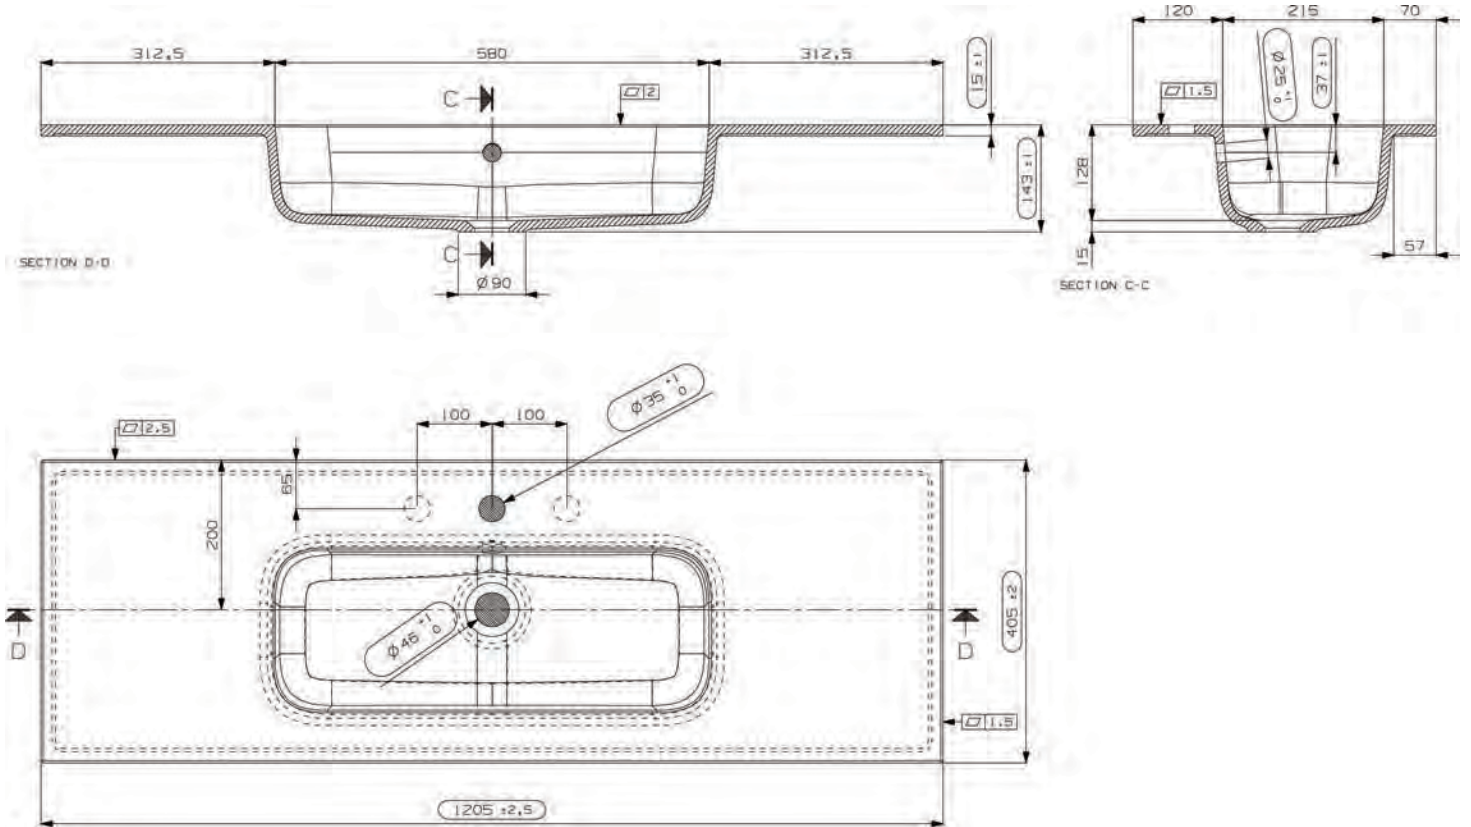

*Suositeltava runkosyvyys 435-440 mm

Koodi	Nimike	Altaan syvyys	Koko
20381	Plano	128mm	805 x 460mm

*Suositeltava runkosyvyys 435-440 mm

Nicos Plano -valumarmorialtaat

Koodi	Nimike	Altaan syvyys	Koko
20384	Plano	128mm	1205 x 460mm

*Suositeltava runkosyvyys 435-440 mm

Nicos Plano -valumarmorialtaat

Koodi	Nimike	Altaan syvyys	Koko
20320	Plano	128mm	605 x 405mm

***Suositeltava runkosyvyys 380-385 mm**

Nicos Plano -valumarmorialtaat

Koodi	Nimike	Altaan syvyys	Koko
20321	Plano	128mm	805 x 405mm

*Suositeltava runkosyvyys 380-385 mm

Koodi	Nimike	Altaan syvyys	Koko
20322	Plano	128mm	905 x 405mm

*Suositeltava runkosyvyys 380-385 mm

Nicos Plano -valumarmorialtaat

*Suositeltava runkosyvyys 380-385 mm

Koodi	Nimike	Altaan syvyys	Koko
20323	Plano	128mm	1205 x 405mm

***Suositeltava runkosyvyys 435-440 mm**

Nicos Linea -valumarmorialtaat

Koodi	Nimike	Altaan syvyys	Koko
20361	Linea	115mm	460 x 805mm

*Suositeltava runkosyvyys 435-440 mm

Nicos Linea -valumarmorialtaat

Koodi	Nimike	Altaan syvyys	Koko
20362	Linea	115mm	460 x 905mm