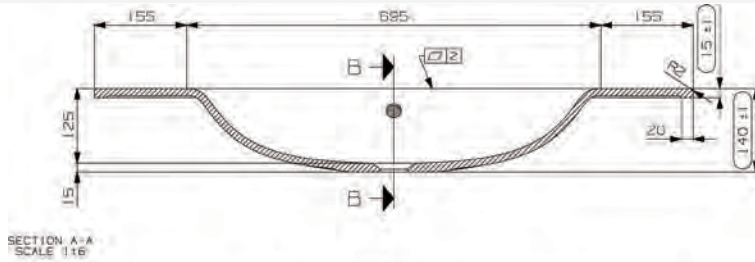

Nicos Vegas -valumarmorialtaat

Koodi	Nimike	Altaan syvyys	Koko
20391	VEGAS	125mm	805 x 461mm

***Suositeltava runkosyvyys 435-440 mm**

Koodi	Nimike	Altaan syvyys	Koko
20392	VEGAS	125mm	905 x 461mm

***Suositeltava runkosyvyys 435-440 mm**

Nicos Vegas -valumarmorialtaat

Koodi	Nimike	Altaan syvyys	Koko
20393	VEGAS	125mm	1005 x 461mm

*Suositeltava runkosyvyys 435-440 mm

Koodi	Nimike	Altaan syvyys	Koko
20394	VEGAS	125mm	1205 x 461mm

*Suositeltava runkosyvyys 435-440 mm