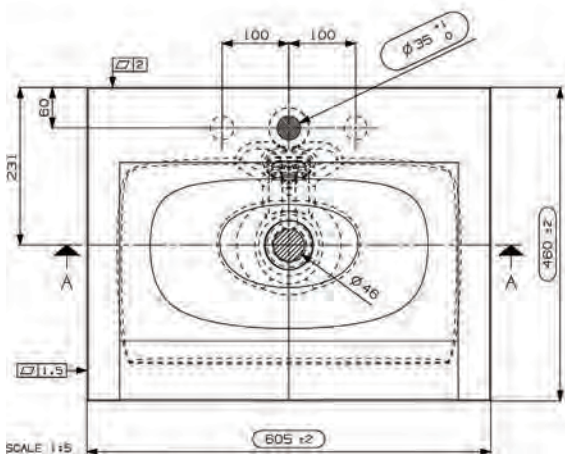

nicos international

NICOS -VALUMARMORIALTAAT

Plano

Star Incasso

Linea

Vegas

Nicos Plano -valumarmorialtaat

Koodi	Nimike	Altaan syvyys	Koko
20380	Plano	128mm	605 x 460mm

*Suositeltava runkosyvyys 435-440 mm

Koodi	Nimike	Altaan syvyys	Koko
20381	Plano	128mm	805 x 460mm

*Suositeltava runkosyvyys 435-440 mm

Nicos Plano -valumarmorialtaat

Koodi	Nimike	Altaan syvyys	Koko
20384	Plano	128mm	1205 x 460mm

*Suositeltava runkosyvyys 435-440 mm

Nicos Plano -valumarmorialtaat

Koodi	Nimike	Altaan syvyys	Koko
20320	Plano	128mm	605 x 405mm

***Suositeltava runkosyvyys 380-385 mm**

Nicos Plano -valumarmorialtaat

Koodi	Nimike	Altaan syvyys	Koko
20321	Plano	128mm	805 x 405mm

*Suositeltava runkosyvyys 380-385 mm

Koodi	Nimike	Altaan syvyys	Koko
20322	Plano	128mm	905 x 405mm

*Suositeltava runkosyvyys 380-385 mm

Nicos Plano -valumarmorialtaat

*Suositeltava runkosyvyys 380-385 mm

Koodi	Nimike	Altaan syvyys	Koko
20323	Plano	128mm	1205 x 405mm