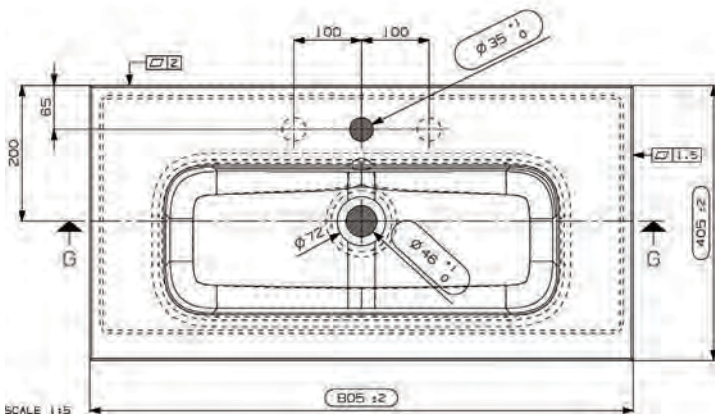

*Suositeltava runkosyvyys 435-440 mm

Koodi	Nimike	Altaan syvyys	Koko
20381	Plano	128mm	805 x 460mm

*Suositeltava runkosyvyys 435-440 mm

Nicos Plano -valumarmorialtaat

Koodi	Nimike	Altaan syvyys	Koko
20384	Plano	128mm	1205 x 460mm

*Suositeltava runkosyvyys 435-440 mm

Nicos Plano -valumarmorialtaat

Koodi	Nimike	Altaan syvyys	Koko
20320	Plano	128mm	605 x 405mm

***Suositeltava runkosyvyys 380-385 mm**

Nicos Plano -valumarmorialtaat

Koodi	Nimike	Altaan syvyys	Koko
20321	Plano	128mm	805 x 405mm

*Suositeltava runkosyvyys 380-385 mm

Koodi	Nimike	Altaan syvyys	Koko
20322	Plano	128mm	905 x 405mm

*Suositeltava runkosyvyys 380-385 mm

Nicos Plano -valumarmorialtaat

*Suositeltava runkosyvyys 380-385 mm

Koodi	Nimike	Altaan syvyys	Koko
20323	Plano	128mm	1205 x 405mm