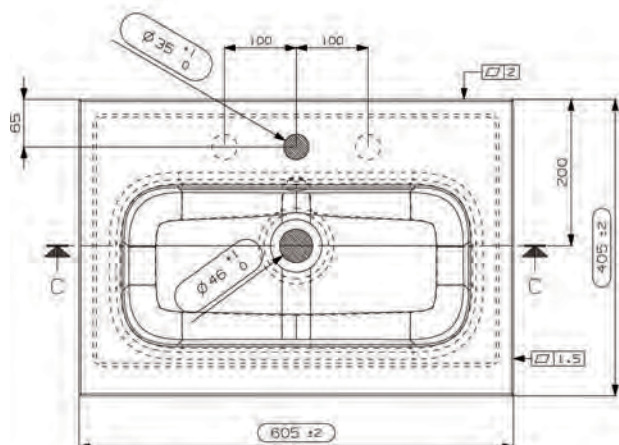

nicos international

NICOS -VALUMARMORIALTAAT

Plano

Star Incasso

Linea

Vegas

Nicos Plano -valumarmorialtaat

Koodi	Nimike	Altaan syvyys	Koko
20380	Plano	128mm	605 x 460mm

*Suositeltava runkosyvyys 435-440 mm

Koodi	Nimike	Altaan syvyys	Koko
20381	Plano	128mm	805 x 460mm

*Suositeltava runkosyvyys 435-440 mm

Nicos Plano -valumarmorialtaat

Koodi	Nimike	Altaan syvyys	Koko
20384	Plano	128mm	1205 x 460mm

*Suositeltava runkosyvyys 435-440 mm

Nicos Plano -valumarmorialtaat

Koodi	Nimike	Altaan syvyys	Koko
20320	Plano	128mm	605 x 405mm

***Suositeltava runkosyvyys 380-385 mm**

Nicos Plano -valumarmorialtaat

Koodi	Nimike	Altaan syvyys	Koko
20321	Plano	128mm	805 x 405mm

*Suositeltava runkosyvyys 380-385 mm

Koodi	Nimike	Altaan syvyys	Koko
20322	Plano	128mm	905 x 405mm

*Suositeltava runkosyvyys 380-385 mm

Nicos Plano -valumarmorialtaat

*Suositeltava runkosyvyys 380-385 mm

Koodi	Nimike	Altaan syvyys	Koko
20323	Plano	128mm	1205 x 405mm