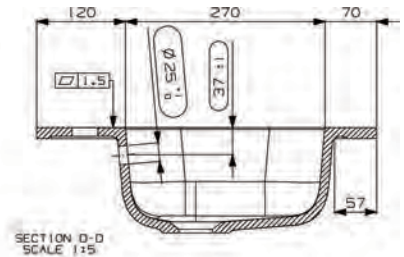

***Suositeltava runkosyvyys 435-440 mm**

Nicos Linea -valumarmorialtaat

Koodi	Nimike	Altaan syvyys	Koko
20361	Linea	115mm	460 x 805mm

*Suositeltava runkosyvyys 435-440 mm

Nicos Linea -valumarmorialtaat

Koodi	Nimike	Altaan syvyys	Koko
20362	Linea	115mm	460 x 905mm

***Suositeltava runkosyvyys 435-440 mm**

Koodi	Nimike	Altaan syvyys	Koko
20363	Linea	115mm	460 x 1005mm

***Suositeltava runkosyvyys 435-440 mm**

Nicos Linea -valumarmorialtaat

Koodi	Nimike	Altaan syvyys	Koko
20364	Linea	115mm	460 x 1205mm