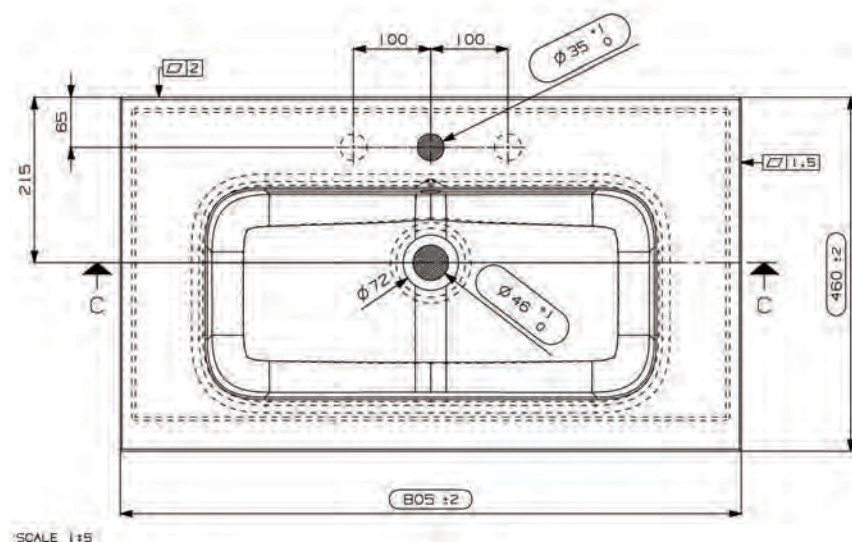

***Suositeltava runkosyvyys 435-440 mm**

Nicos Linea -valumarmorialtaat

Koodi	Nimike	Altaan syvyys	Koko
20361	Linea	115mm	460 x 805mm

*Suositeltava runkosyvyys 435-440 mm

Nicos Linea -valumarmorialtaat

Koodi	Nimike	Altaan syvyys	Koko
20362	Linea	115mm	460 x 905mm

***Suositeltava runkosyvyys 435-440 mm**

Koodi	Nimike	Altaan syvyys	Koko
20363	Linea	115mm	460 x 1005mm

***Suositeltava runkosyvyys 435-440 mm**

Nicos Linea -valumarmorialtaat

Koodi	Nimike	Altaan syvyys	Koko
20364	Linea	115mm	460 x 1205mm

*Suositeltava runkosyvyys 435-440 mm

Sisältää:

Prevex-putkistosetti Preloc 420 Ruuvi 80mm

Nicos Vegas -valumarmorialtaat

Koodi	Nimike	Altaan syvyys	Koko
20390	VEGAS	125mm	605 x 461mm

***Suositeltava runkosyvyys 435-440 mm**