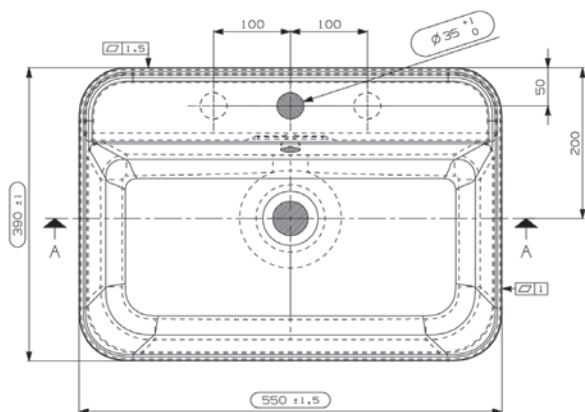

Sisältää:

Prevex putkistosetti Preloc 420 Ruuvi 45mm