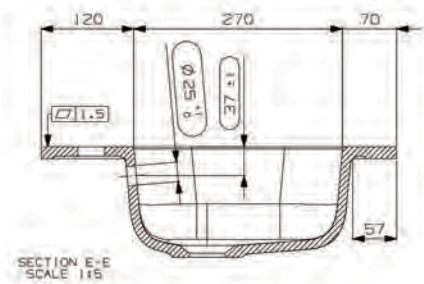

*Suositeltava runkosyvyys 435-440 mm

Nicos Plano -valumarmorialtaat

Koodi	Nimike	Altaan syvyys	Koko
20320	Plano	128mm	605 x 405mm

***Suositeltava runkosyvyys 380-385 mm**

Nicos Plano -valumarmorialtaat

Koodi	Nimike	Altaan syvyys	Koko
20321	Plano	128mm	805 x 405mm

*Suositeltava runkosyvyys 380-385 mm

Koodi	Nimike	Altaan syvyys	Koko
20322	Plano	128mm	905 x 405mm

*Suositeltava runkosyvyys 380-385 mm

Nicos Plano -valumarmorialtaat

*Suositeltava runkosyvyys 380-385 mm

Koodi	Nimike	Altaan syvyys	Koko
20323	Plano	128mm	1205 x 405mm

***Suositeltava runkosyvyys 435-440 mm**

Nicos Linea -valumarmorialtaat

Koodi	Nimike	Altaan syvyys	Koko
20361	Linea	115mm	460 x 805mm

*Suositeltava runkosyvyys 435-440 mm

Nicos Linea -valumarmorialtaat

Koodi	Nimike	Altaan syvyys	Koko
20362	Linea	115mm	460 x 905mm

***Suositeltava runkosyvyys 435-440 mm**

Koodi	Nimike	Altaan syvyys	Koko
20363	Linea	115mm	460 x 1005mm

***Suositeltava runkosyvyys 435-440 mm**

Nicos Linea -valumarmorialtaat

Koodi	Nimike	Altaan syvyys	Koko
20364	Linea	115mm	460 x 1205mm