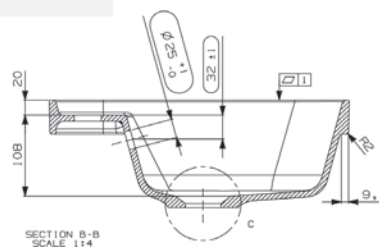

Sisältää:

Prevex putkistosetti Preloc 420 Ruuvi 45mm