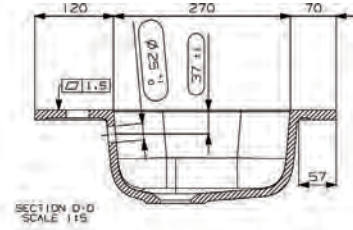

***Suositeltava runkosyvyys 435-440 mm**

Nicos Linea -valumarmorialtaat

Koodi	Nimike	Altaan syvyys	Koko
20361	Linea	115mm	460 x 805mm

*Suositeltava runkosyvyys 435-440 mm

Nicos Linea -valumarmorialtaat

Koodi	Nimike	Altaan syvyys	Koko
20362	Linea	115mm	460 x 905mm

***Suositeltava runkosyvyys 435-440 mm**

Koodi	Nimike	Altaan syvyys	Koko
20363	Linea	115mm	460 x 1005mm

***Suositeltava runkosyvyys 435-440 mm**

Nicos Linea -valumarmorialtaat

Koodi	Nimike	Altaan syvyys	Koko
20364	Linea	115mm	460 x 1205mm