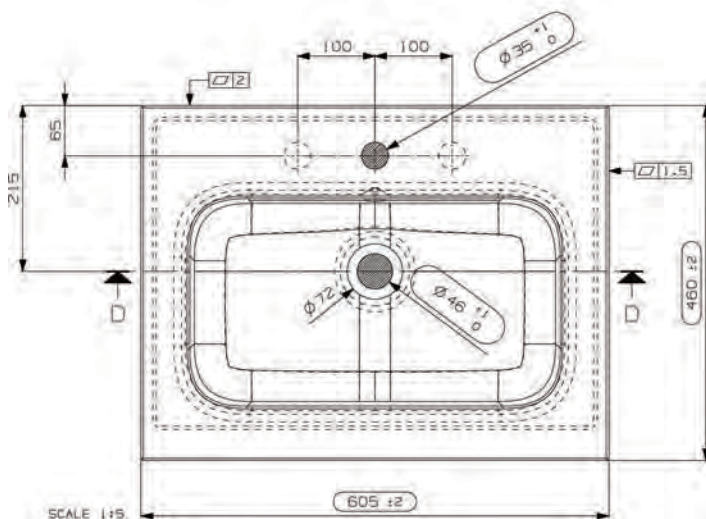

*Suositeltava runkosyvyys 435-440 mm

Nicos Plano -valumarmorialtaat

Koodi	Nimike	Altaan syvyys	Koko
20320	Plano	128mm	605 x 405mm

***Suositeltava runkosyvyys 380-385 mm**

Nicos Plano -valumarmorialtaat

Koodi	Nimike	Altaan syvyys	Koko
20321	Plano	128mm	805 x 405mm

*Suositeltava runkosyvyys 380-385 mm

Koodi	Nimike	Altaan syvyys	Koko
20322	Plano	128mm	905 x 405mm

*Suositeltava runkosyvyys 380-385 mm

Nicos Plano -valumarmorialtaat

*Suositeltava runkosyvyys 380-385 mm

Koodi	Nimike	Altaan syvyys	Koko
20323	Plano	128mm	1205 x 405mm

***Suositeltava runkosyvyys 435-440 mm**

Nicos Linea -valumarmorialtaat

Koodi	Nimike	Altaan syvyys	Koko
20361	Linea	115mm	460 x 805mm

*Suositeltava runkosyvyys 435-440 mm

Nicos Linea -valumarmorialtaat

Koodi	Nimike	Altaan syvyys	Koko
20362	Linea	115mm	460 x 905mm

***Suositeltava runkosyvyys 435-440 mm**

Koodi	Nimike	Altaan syvyys	Koko
20363	Linea	115mm	460 x 1005mm

***Suositeltava runkosyvyys 435-440 mm**

Nicos Linea -valumarmorialtaat

Koodi	Nimike	Altaan syvyys	Koko
20364	Linea	115mm	460 x 1205mm