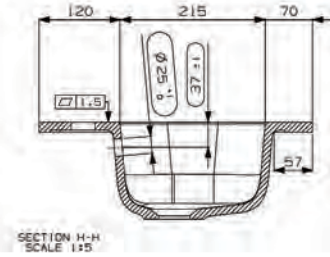

*Suositeltava runkosyvyys 435-440 mm

Koodi	Nimike	Altaan syvyys	Koko
20381	Plano	128mm	805 x 460mm

*Suositeltava runkosyvyys 435-440 mm

Nicos Plano -valumarmorialtaat

Koodi	Nimike	Altaan syvyys	Koko
20384	Plano	128mm	1205 x 460mm

*Suositeltava runkosyvyys 435-440 mm

Nicos Plano -valumarmorialtaat

Koodi	Nimike	Altaan syvyys	Koko
20320	Plano	128mm	605 x 405mm

***Suositeltava runkosyvyys 380-385 mm**

Nicos Plano -valumarmorialtaat

Koodi	Nimike	Altaan syvyys	Koko
20321	Plano	128mm	805 x 405mm

*Suositeltava runkosyvyys 380-385 mm

Koodi	Nimike	Altaan syvyys	Koko
20322	Plano	128mm	905 x 405mm

*Suositeltava runkosyvyys 380-385 mm

Nicos Plano -valumarmorialtaat

*Suositeltava runkosyvyys 380-385 mm

Koodi	Nimike	Altaan syvyys	Koko
20323	Plano	128mm	1205 x 405mm