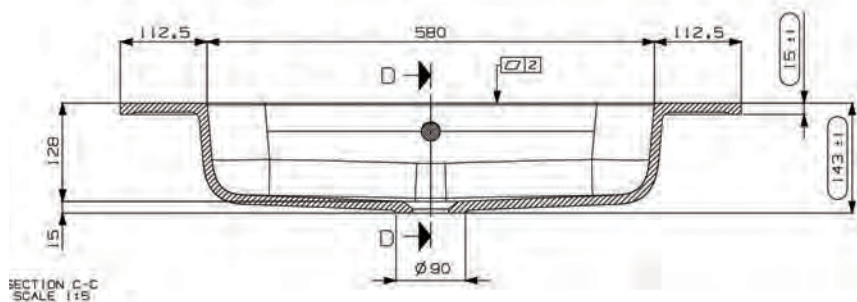

***Suositeltava runkosyvyys 435-440 mm**

Nicos Linea -valumarmorialtaat

Koodi	Nimike	Altaan syvyys	Koko
20361	Linea	115mm	460 x 805mm

*Suositeltava runkosyvyys 435-440 mm

Nicos Linea -valumarmorialtaat

Koodi	Nimike	Altaan syvyys	Koko
20362	Linea	115mm	460 x 905mm

***Suositeltava runkosyvyys 435-440 mm**

Koodi	Nimike	Altaan syvyys	Koko
20363	Linea	115mm	460 x 1005mm

***Suositeltava runkosyvyys 435-440 mm**

Nicos Linea -valumarmorialtaat

Koodi	Nimike	Altaan syvyys	Koko
20364	Linea	115mm	460 x 1205mm