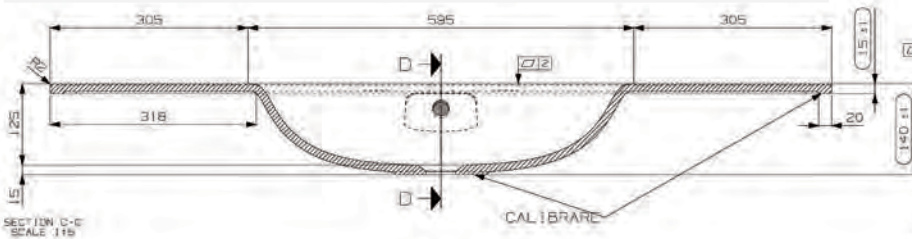

Nicos Vegas -valumarmorialtaat

Koodi	Nimike	Altaan syvyys	Koko
20393	VEGAS	125mm	1005 x 461mm

*Suositeltava runkosyvyys 435-440 mm

Koodi	Nimike	Altaan syvyys	Koko
20394	VEGAS	125mm	1205 x 461mm

*Suositeltava runkosyvyys 435-440 mm