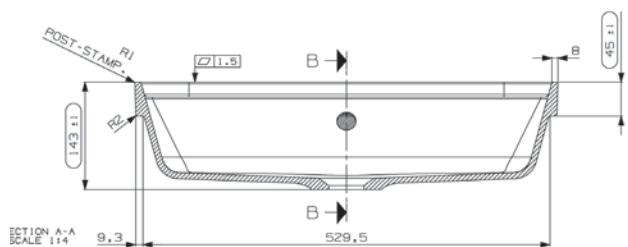

Sisältää:

Prevex putkistosetti Preloc 420 Ruuvi 45mm