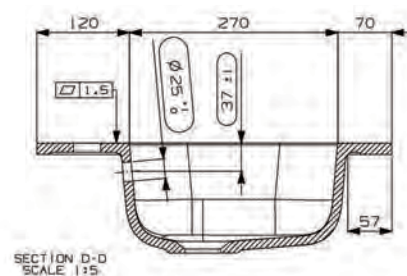

***Suositeltava runkosyvyys 435-440 mm**

Nicos Linea -valumarmorialtaat

Koodi	Nimike	Altaan syvyys	Koko
20361	Linea	115mm	460 x 805mm

*Suositeltava runkosyvyys 435-440 mm

Nicos Linea -valumarmorialtaat

Koodi	Nimike	Altaan syvyys	Koko
20362	Linea	115mm	460 x 905mm

***Suositeltava runkosyvyys 435-440 mm**

Koodi	Nimike	Altaan syvyys	Koko
20363	Linea	115mm	460 x 1005mm

***Suositeltava runkosyvyys 435-440 mm**

Nicos Linea -valumarmorialtaat

Koodi	Nimike	Altaan syvyys	Koko
20364	Linea	115mm	460 x 1205mm