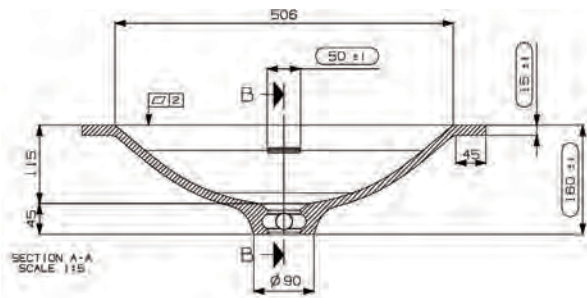

nicos international

NICOS -VALUMARMORIALTAAT

Plano

Star Incasso

Linea

Vegas

Nicos Plano -valumarmorialtaat

Koodi	Nimike	Altaan syvyys	Koko
20380	Plano	128mm	605 x 460mm

*Suositeltava runkosyvyys 435-440 mm

Koodi	Nimike	Altaan syvyys	Koko
20381	Plano	128mm	805 x 460mm

*Suositeltava runkosyvyys 435-440 mm

Nicos Plano -valumarmorialtaat

Koodi	Nimike	Altaan syvyys	Koko
20384	Plano	128mm	1205 x 460mm

*Suositeltava runkosyvyys 435-440 mm

Nicos Plano -valumarmorialtaat

Koodi	Nimike	Altaan syvyys	Koko
20320	Plano	128mm	605 x 405mm

***Suositeltava runkosyvyys 380-385 mm**

Nicos Plano -valumarmorialtaat

Koodi	Nimike	Altaan syvyys	Koko
20321	Plano	128mm	805 x 405mm

*Suositeltava runkosyvyys 380-385 mm

Koodi	Nimike	Altaan syvyys	Koko
20322	Plano	128mm	905 x 405mm

*Suositeltava runkosyvyys 380-385 mm

Nicos Plano -valumarmorialtaat

*Suositeltava runkosyvyys 380-385 mm

Koodi	Nimike	Altaan syvyys	Koko
20323	Plano	128mm	1205 x 405mm