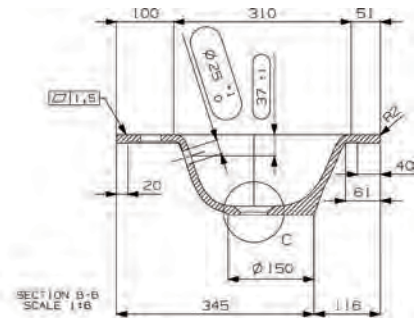

***Suositeltava runkosyvyys 435-440 mm**

Koodi	Nimike	Altaan syvyys	Koko
20363	Linea	115mm	460 x 1005mm

***Suositeltava runkosyvyys 435-440 mm**

Nicos Linea -valumarmorialtaat

Koodi	Nimike	Altaan syvyys	Koko
20364	Linea	115mm	460 x 1205mm

*Suositeltava runkosyvyys 435-440 mm

Sisältää:

Prevex-putkistosetti Preloc 420 Ruuvi 80mm

Nicos Vegas -valumarmorialtaat

Koodi	Nimike	Altaan syvyys	Koko
20390	VEGAS	125mm	605 x 461mm

***Suositeltava runkosyvyys 435-440 mm**

Nicos Vegas -valumarmorialtaat

Koodi	Nimike	Altaan syvyys	Koko
20391	VEGAS	125mm	805 x 461mm

***Suositeltava runkosyvyys 435-440 mm**

Koodi	Nimike	Altaan syvyys	Koko
20392	VEGAS	125mm	905 x 461mm

***Suositeltava runkosyvyys 435-440 mm**

Nicos Vegas -valumarmorialtaat

Koodi	Nimike	Altaan syvyys	Koko
20393	VEGAS	125mm	1005 x 461mm

*Suositeltava runkosyvyys 435-440 mm

Koodi	Nimike	Altaan syvyys	Koko
20394	VEGAS	125mm	1205 x 461mm

*Suositeltava runkosyvyys 435-440 mm