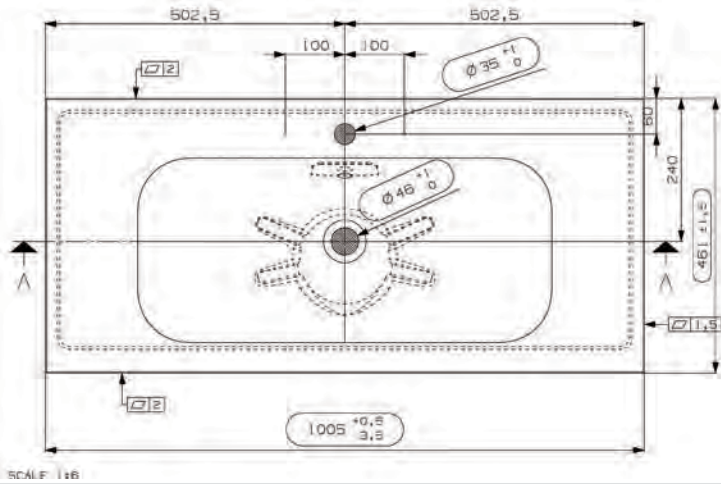

***Suositeltava runkosyvyys 435-440 mm**

Koodi	Nimike	Altaan syvyys	Koko
20363	Linea	115mm	460 x 1005mm

***Suositeltava runkosyvyys 435-440 mm**

Nicos Linea -valumarmorialtaat

Koodi	Nimike	Altaan syvyys	Koko
20364	Linea	115mm	460 x 1205mm

*Suositeltava runkosyvyys 435-440 mm

Sisältää:

Prevex-putkistosetti Preloc 420 Ruuvi 80mm

Nicos Vegas -valumarmorialtaat

Koodi	Nimike	Altaan syvyys	Koko
20390	VEGAS	125mm	605 x 461mm

***Suositeltava runkosyvyys 435-440 mm**

Nicos Vegas -valumarmorialtaat

Koodi	Nimike	Altaan syvyys	Koko
20391	VEGAS	125mm	805 x 461mm

***Suositeltava runkosyvyys 435-440 mm**

Koodi	Nimike	Altaan syvyys	Koko
20392	VEGAS	125mm	905 x 461mm

***Suositeltava runkosyvyys 435-440 mm**

Nicos Vegas -valumarmorialtaat

Koodi	Nimike	Altaan syvyys	Koko
20393	VEGAS	125mm	1005 x 461mm

*Suositeltava runkosyvyys 435-440 mm

Koodi	Nimike	Altaan syvyys	Koko
20394	VEGAS	125mm	1205 x 461mm

*Suositeltava runkosyvyys 435-440 mm