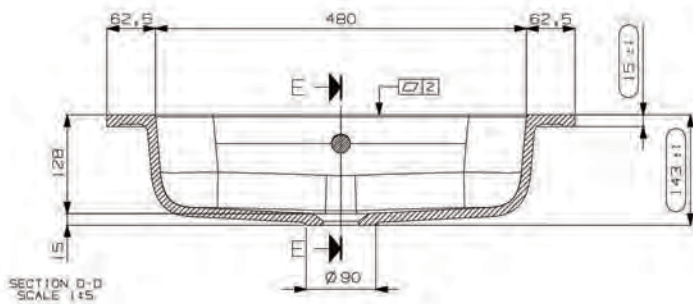

***Suositeltava runkosyvyys 435-440 mm**

Nicos Linea -valumarmorialtaat

Koodi	Nimike	Altaan syvyys	Koko
20361	Linea	115mm	460 x 805mm

*Suositeltava runkosyvyys 435-440 mm

Nicos Linea -valumarmorialtaat

Koodi	Nimike	Altaan syvyys	Koko
20362	Linea	115mm	460 x 905mm