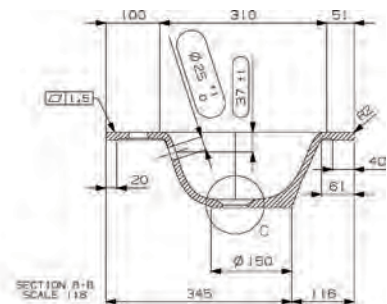

***Suositeltava runkosyvyys 435-440 mm**

Koodi	Nimike	Altaan syvyys	Koko
20363	Linea	115mm	460 x 1005mm

***Suositeltava runkosyvyys 435-440 mm**

Nicos Linea -valumarmorialtaat

Koodi	Nimike	Altaan syvyys	Koko
20364	Linea	115mm	460 x 1205mm

*Suositeltava runkosyvyys 435-440 mm

Sisältää:

Prevex-putkistosetti Preloc 420 Ruuvi 80mm

Nicos Vegas -valumarmorialtaat

Koodi	Nimike	Altaan syvyys	Koko
20390	VEGAS	125mm	605 x 461mm

***Suositeltava runkosyvyys 435-440 mm**

Nicos Vegas -valumarmorialtaat

Koodi	Nimike	Altaan syvyys	Koko
20391	VEGAS	125mm	805 x 461mm

***Suositeltava runkosyvyys 435-440 mm**

Koodi	Nimike	Altaan syvyys	Koko
20392	VEGAS	125mm	905 x 461mm

***Suositeltava runkosyvyys 435-440 mm**

Nicos Vegas -valumarmorialtaat

Koodi	Nimike	Altaan syvyys	Koko
20393	VEGAS	125mm	1005 x 461mm

*Suositeltava runkosyvyys 435-440 mm

Koodi	Nimike	Altaan syvyys	Koko
20394	VEGAS	125mm	1205 x 461mm

*Suositeltava runkosyvyys 435-440 mm