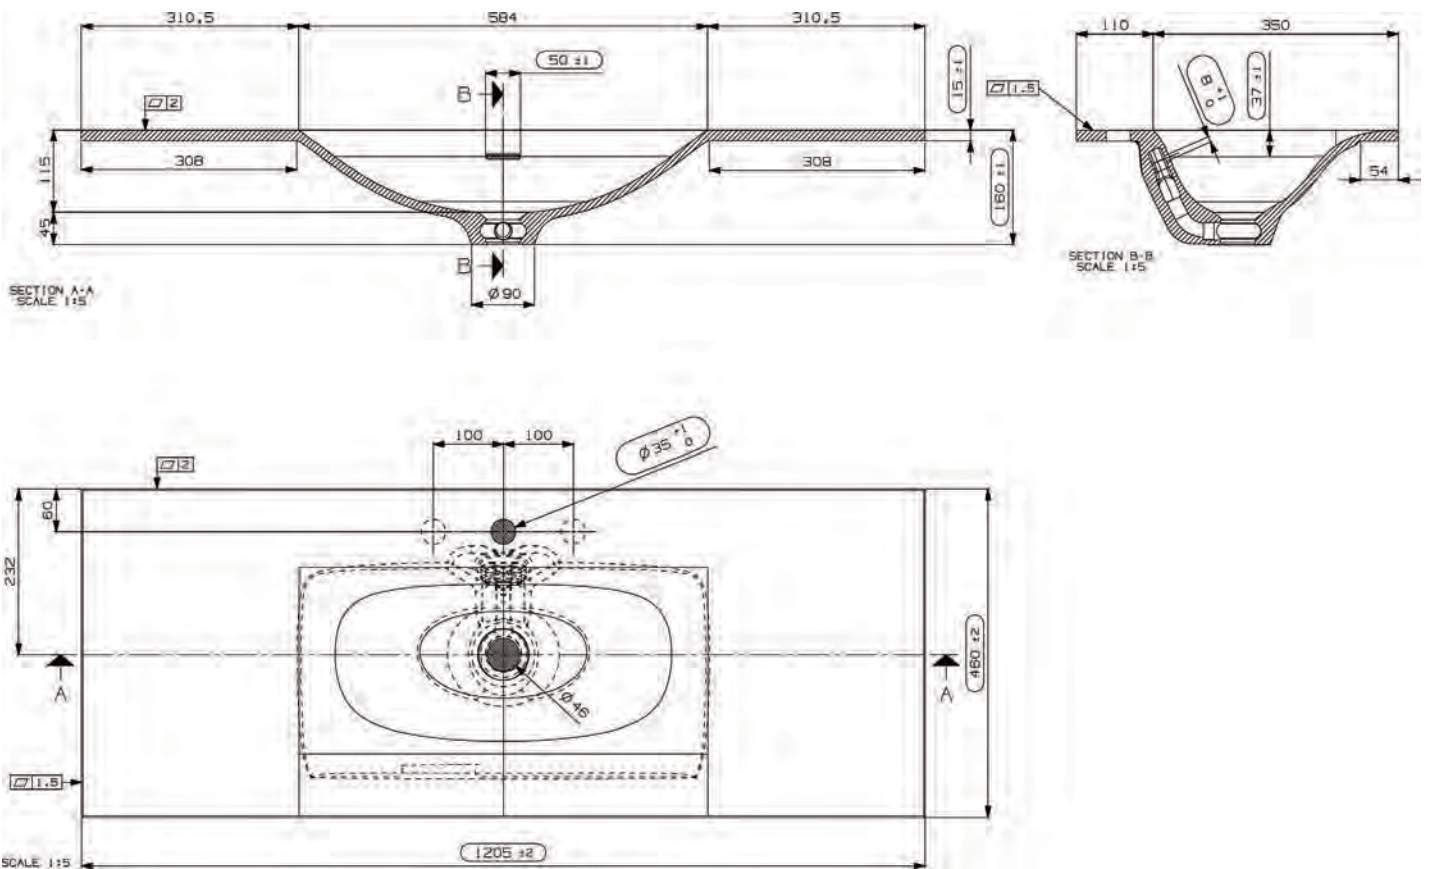

nicos international

NICOS -VALUMARMORIALTAAT

Plano

Star Incasso

Linea

Vegas

Nicos Plano -valumarmorialtaat

Koodi	Nimike	Altaan syvyys	Koko
20380	Plano	128mm	605 x 460mm

*Suositeltava runkosyvyys 435-440 mm

Koodi	Nimike	Altaan syvyys	Koko
20381	Plano	128mm	805 x 460mm

*Suositeltava runkosyvyys 435-440 mm

Nicos Plano -valumarmorialtaat

Koodi	Nimike	Altaan syvyys	Koko
20384	Plano	128mm	1205 x 460mm

*Suositeltava runkosyvyys 435-440 mm

Nicos Plano -valumarmorialtaat

Koodi	Nimike	Altaan syvyys	Koko
20320	Plano	128mm	605 x 405mm

***Suositeltava runkosyvyys 380-385 mm**

Nicos Plano -valumarmorialtaat

Koodi	Nimike	Altaan syvyys	Koko
20321	Plano	128mm	805 x 405mm

*Suositeltava runkosyvyys 380-385 mm

Koodi	Nimike	Altaan syvyys	Koko
20322	Plano	128mm	905 x 405mm

*Suositeltava runkosyvyys 380-385 mm

Nicos Plano -valumarmorialtaat

*Suositeltava runkosyvyys 380-385 mm

Koodi	Nimike	Altaan syvyys	Koko
20323	Plano	128mm	1205 x 405mm