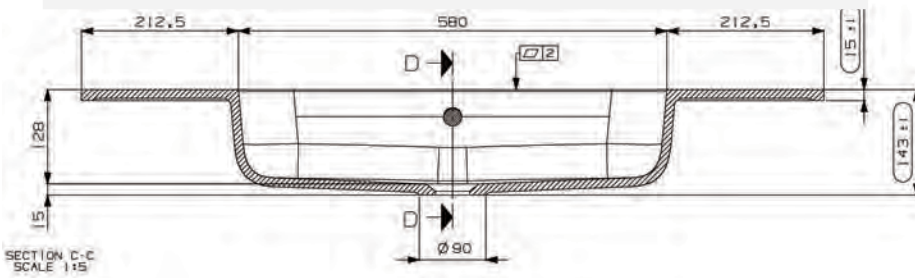

***Suositeltava runkosyvyys 435-440 mm**

Nicos Linea -valumarmorialtaat

Koodi	Nimike	Altaan syvyys	Koko
20361	Linea	115mm	460 x 805mm

*Suositeltava runkosyvyys 435-440 mm

Nicos Linea -valumarmorialtaat

Koodi	Nimike	Altaan syvyys	Koko
20362	Linea	115mm	460 x 905mm

***Suositeltava runkosyvyys 435-440 mm**

Koodi	Nimike	Altaan syvyys	Koko
20363	Linea	115mm	460 x 1005mm

***Suositeltava runkosyvyys 435-440 mm**

Nicos Linea -valumarmorialtaat

Koodi	Nimike	Altaan syvyys	Koko
20364	Linea	115mm	460 x 1205mm