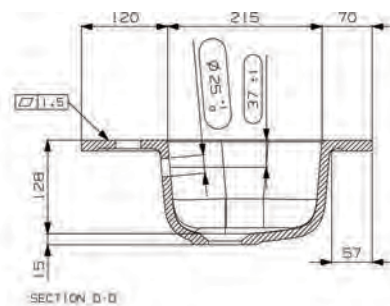

*Suositeltava runkosyvyys 435-440 mm

Koodi	Nimike	Altaan syvyys	Koko
20381	Plano	128mm	805 x 460mm

*Suositeltava runkosyvyys 435-440 mm

Nicos Plano -valumarmorialtaat

Koodi	Nimike	Altaan syvyys	Koko
20384	Plano	128mm	1205 x 460mm

*Suositeltava runkosyvyys 435-440 mm

Nicos Plano -valumarmorialtaat

Koodi	Nimike	Altaan syvyys	Koko
20320	Plano	128mm	605 x 405mm

***Suositeltava runkosyvyys 380-385 mm**

Nicos Plano -valumarmorialtaat

Koodi	Nimike	Altaan syvyys	Koko
20321	Plano	128mm	805 x 405mm

*Suositeltava runkosyvyys 380-385 mm

Koodi	Nimike	Altaan syvyys	Koko
20322	Plano	128mm	905 x 405mm

*Suositeltava runkosyvyys 380-385 mm

Nicos Plano -valumarmorialtaat

*Suositeltava runkosyvyys 380-385 mm

Koodi	Nimike	Altaan syvyys	Koko
20323	Plano	128mm	1205 x 405mm