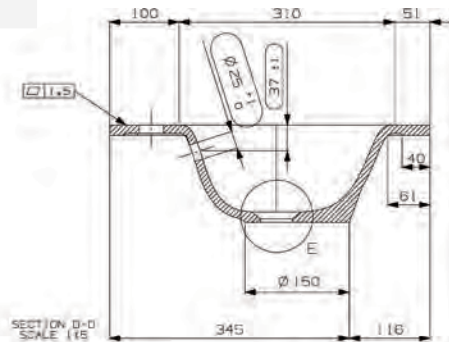

***Suositeltava runkosyvyys 435-440 mm**

Koodi	Nimike	Altaan syvyys	Koko
20363	Linea	115mm	460 x 1005mm

***Suositeltava runkosyvyys 435-440 mm**

Nicos Linea -valumarmorialtaat

Koodi	Nimike	Altaan syvyys	Koko
20364	Linea	115mm	460 x 1205mm

*Suositeltava runkosyvyys 435-440 mm

Sisältää:

Prevex-putkistosetti Preloc 420 Ruuvi 80mm

Nicos Vegas -valumarmorialtaat

Koodi	Nimike	Altaan syvyys	Koko
20390	VEGAS	125mm	605 x 461mm

***Suositeltava runkosyvyys 435-440 mm**

Nicos Vegas -valumarmorialtaat

Koodi	Nimike	Altaan syvyys	Koko
20391	VEGAS	125mm	805 x 461mm

***Suositeltava runkosyvyys 435-440 mm**

Koodi	Nimike	Altaan syvyys	Koko
20392	VEGAS	125mm	905 x 461mm

***Suositeltava runkosyvyys 435-440 mm**

Nicos Vegas -valumarmorialtaat

Koodi	Nimike	Altaan syvyys	Koko
20393	VEGAS	125mm	1005 x 461mm

*Suositeltava runkosyvyys 435-440 mm

Koodi	Nimike	Altaan syvyys	Koko
20394	VEGAS	125mm	1205 x 461mm

*Suositeltava runkosyvyys 435-440 mm