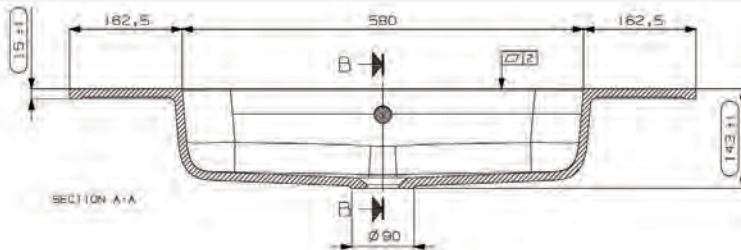

*Suositeltava runkosyvyys 435-440 mm

Koodi	Nimike	Altaan syvyys	Koko
20381	Plano	128mm	805 x 460mm

*Suositeltava runkosyvyys 435-440 mm

Nicos Plano -valumarmorialtaat

Koodi	Nimike	Altaan syvyys	Koko
20384	Plano	128mm	1205 x 460mm

*Suositeltava runkosyvyys 435-440 mm

Nicos Plano -valumarmorialtaat

Koodi	Nimike	Altaan syvyys	Koko
20320	Plano	128mm	605 x 405mm

***Suositeltava runkosyvyys 380-385 mm**

Nicos Plano -valumarmorialtaat

Koodi	Nimike	Altaan syvyys	Koko
20321	Plano	128mm	805 x 405mm

*Suositeltava runkosyvyys 380-385 mm

Koodi	Nimike	Altaan syvyys	Koko
20322	Plano	128mm	905 x 405mm

*Suositeltava runkosyvyys 380-385 mm

Nicos Plano -valumarmorialtaat

*Suositeltava runkosyvyys 380-385 mm

Koodi	Nimike	Altaan syvyys	Koko
20323	Plano	128mm	1205 x 405mm