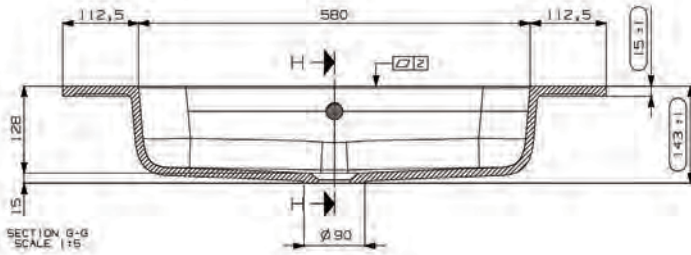

*Suositeltava runkosyvyys 435-440 mm

Koodi	Nimike	Altaan syvyys	Koko
20381	Plano	128mm	805 x 460mm

*Suositeltava runkosyvyys 435-440 mm

Nicos Plano -valumarmorialtaat

Koodi	Nimike	Altaan syvyys	Koko
20384	Plano	128mm	1205 x 460mm

*Suositeltava runkosyvyys 435-440 mm

Nicos Plano -valumarmorialtaat

Koodi	Nimike	Altaan syvyys	Koko
20320	Plano	128mm	605 x 405mm

***Suositeltava runkosyvyys 380-385 mm**

Nicos Plano -valumarmorialtaat

Koodi	Nimike	Altaan syvyys	Koko
20321	Plano	128mm	805 x 405mm

*Suositeltava runkosyvyys 380-385 mm

Koodi	Nimike	Altaan syvyys	Koko
20322	Plano	128mm	905 x 405mm

*Suositeltava runkosyvyys 380-385 mm

Nicos Plano -valumarmorialtaat

*Suositeltava runkosyvyys 380-385 mm

Koodi	Nimike	Altaan syvyys	Koko
20323	Plano	128mm	1205 x 405mm