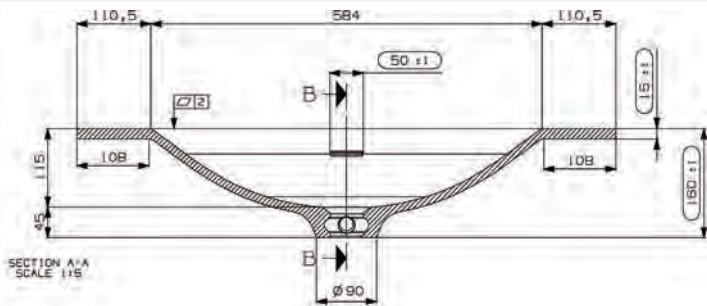

nicos international

NICOS -VALUMARMORIALTAAT

Plano

Star Incasso

Linea

Vegas

Nicos Plano -valumarmorialtaat

Koodi	Nimike	Altaan syvyys	Koko
20380	Plano	128mm	605 x 460mm

*Suositeltava runkosyvyys 435-440 mm

Koodi	Nimike	Altaan syvyys	Koko
20381	Plano	128mm	805 x 460mm

*Suositeltava runkosyvyys 435-440 mm

Nicos Plano -valumarmorialtaat

Koodi	Nimike	Altaan syvyys	Koko
20384	Plano	128mm	1205 x 460mm

*Suositeltava runkosyvyys 435-440 mm

Nicos Plano -valumarmorialtaat

Koodi	Nimike	Altaan syvyys	Koko
20320	Plano	128mm	605 x 405mm

***Suositeltava runkosyvyys 380-385 mm**

Nicos Plano -valumarmorialtaat

Koodi	Nimike	Altaan syvyys	Koko
20321	Plano	128mm	805 x 405mm

*Suositeltava runkosyvyys 380-385 mm

Koodi	Nimike	Altaan syvyys	Koko
20322	Plano	128mm	905 x 405mm

*Suositeltava runkosyvyys 380-385 mm

Nicos Plano -valumarmorialtaat

*Suositeltava runkosyvyys 380-385 mm

Koodi	Nimike	Altaan syvyys	Koko
20323	Plano	128mm	1205 x 405mm