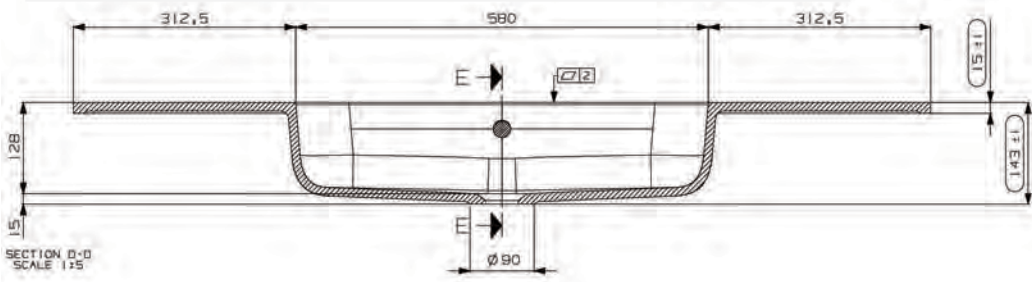

***Suositeltava runkosyvyys 435-440 mm**

Koodi	Nimike	Altaan syvyys	Koko
20363	Linea	115mm	460 x 1005mm

***Suositeltava runkosyvyys 435-440 mm**

Nicos Linea -valumarmorialtaat

Koodi	Nimike	Altaan syvyys	Koko
20364	Linea	115mm	460 x 1205mm

*Suositeltava runkosyvyys 435-440 mm

Sisältää:

Prevex-putkistosetti Preloc 420 Ruuvi 80mm

Nicos Vegas -valumarmorialtaat

Koodi	Nimike	Altaan syvyys	Koko
20390	VEGAS	125mm	605 x 461mm

***Suositeltava runkosyvyys 435-440 mm**