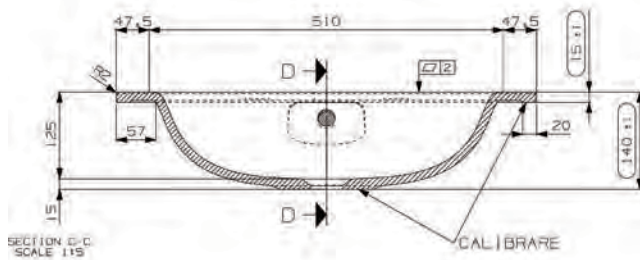

***Suositeltava runkosyvyys 435-440 mm**

Koodi	Nimike	Altaan syvyys	Koko
20363	Linea	115mm	460 x 1005mm

***Suositeltava runkosyvyys 435-440 mm**

Nicos Linea -valumarmorialtaat

Koodi	Nimike	Altaan syvyys	Koko
20364	Linea	115mm	460 x 1205mm

*Suositeltava runkosyvyys 435-440 mm

Sisältää:

Prevex-putkistosetti Preloc 420 Ruuvi 80mm

Nicos Vegas -valumarmorialtaat

Koodi	Nimike	Altaan syvyys	Koko
20390	VEGAS	125mm	605 x 461mm

***Suositeltava runkosyvyys 435-440 mm**

Nicos Vegas -valumarmorialtaat

Koodi	Nimike	Altaan syvyys	Koko
20391	VEGAS	125mm	805 x 461mm

***Suositeltava runkosyvyys 435-440 mm**

Koodi	Nimike	Altaan syvyys	Koko
20392	VEGAS	125mm	905 x 461mm

***Suositeltava runkosyvyys 435-440 mm**