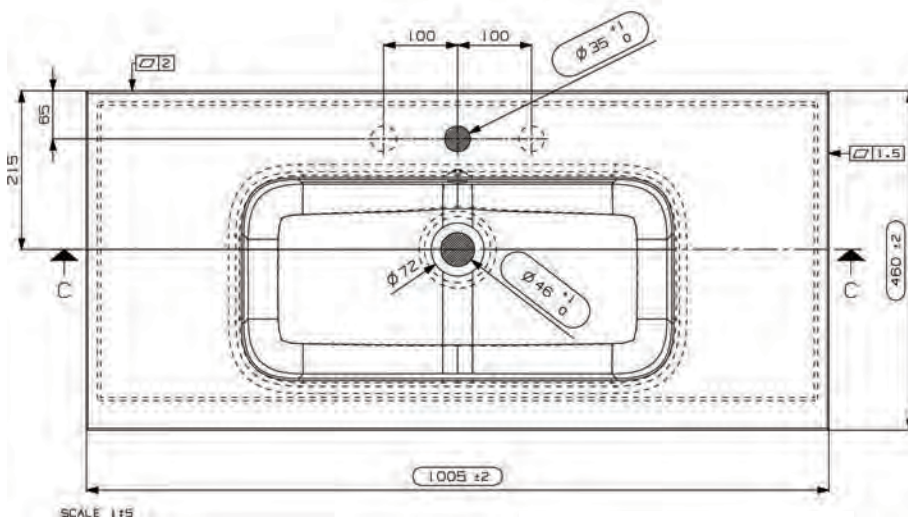

***Suositeltava runkosyvyys 435-440 mm**

Nicos Linea -valumarmorialtaat

Koodi	Nimike	Altaan syvyys	Koko
20361	Linea	115mm	460 x 805mm

*Suositeltava runkosyvyys 435-440 mm

Nicos Linea -valumarmorialtaat

Koodi	Nimike	Altaan syvyys	Koko
20362	Linea	115mm	460 x 905mm

***Suositeltava runkosyvyys 435-440 mm**

Koodi	Nimike	Altaan syvyys	Koko
20363	Linea	115mm	460 x 1005mm

***Suositeltava runkosyvyys 435-440 mm**

Nicos Linea -valumarmorialtaat

Koodi	Nimike	Altaan syvyys	Koko
20364	Linea	115mm	460 x 1205mm

*Suositeltava runkosyvyys 435-440 mm

Sisältää:

Prevex-putkistosetti Preloc 420 Ruuvi 80mm

Nicos Vegas -valumarmorialtaat

Koodi	Nimike	Altaan syvyys	Koko
20390	VEGAS	125mm	605 x 461mm

***Suositeltava runkosyvyys 435-440 mm**