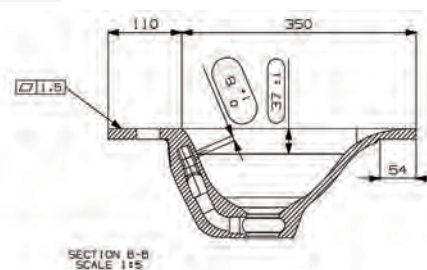

nicos international

NICOS -VALUMARMORIALTAAT

Plano

Star Incasso

Linea

Vegas

Nicos Plano -valumarmorialtaat

Koodi	Nimike	Altaan syvyys	Koko
20380	Plano	128mm	605 x 460mm

*Suositeltava runkosyvyys 435-440 mm

Koodi	Nimike	Altaan syvyys	Koko
20381	Plano	128mm	805 x 460mm

*Suositeltava runkosyvyys 435-440 mm

Nicos Plano -valumarmorialtaat

Koodi	Nimike	Altaan syvyys	Koko
20384	Plano	128mm	1205 x 460mm

*Suositeltava runkosyvyys 435-440 mm

Nicos Plano -valumarmorialtaat

Koodi	Nimike	Altaan syvyys	Koko
20320	Plano	128mm	605 x 405mm

***Suositeltava runkosyvyys 380-385 mm**

Nicos Plano -valumarmorialtaat

Koodi	Nimike	Altaan syvyys	Koko
20321	Plano	128mm	805 x 405mm

*Suositeltava runkosyvyys 380-385 mm

Koodi	Nimike	Altaan syvyys	Koko
20322	Plano	128mm	905 x 405mm

*Suositeltava runkosyvyys 380-385 mm

Nicos Plano -valumarmorialtaat

*Suositeltava runkosyvyys 380-385 mm

Koodi	Nimike	Altaan syvyys	Koko
20323	Plano	128mm	1205 x 405mm