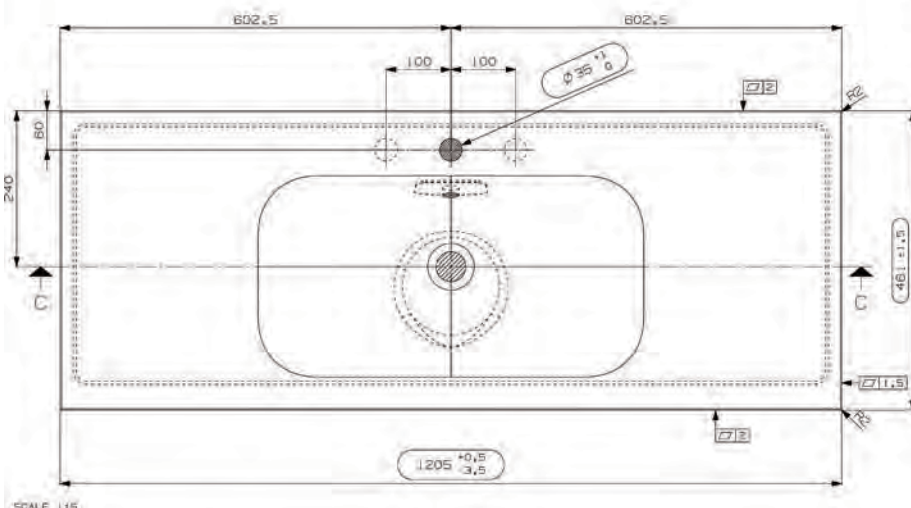

***Suositeltava runkosyvyys 435-440 mm**

Koodi	Nimike	Altaan syvyys	Koko
20363	Linea	115mm	460 x 1005mm

***Suositeltava runkosyvyys 435-440 mm**

Nicos Linea -valumarmorialtaat

Koodi	Nimike	Altaan syvyys	Koko
20364	Linea	115mm	460 x 1205mm

*Suositeltava runkosyvyys 435-440 mm

Sisältää:

Prevex-putkistosetti Preloc 420 Ruuvi 80mm

Nicos Vegas -valumarmorialtaat

Koodi	Nimike	Altaan syvyys	Koko
20390	VEGAS	125mm	605 x 461mm

***Suositeltava runkosyvyys 435-440 mm**

Nicos Vegas -valumarmorialtaat

Koodi	Nimike	Altaan syvyys	Koko
20391	VEGAS	125mm	805 x 461mm

***Suositeltava runkosyvyys 435-440 mm**

Koodi	Nimike	Altaan syvyys	Koko
20392	VEGAS	125mm	905 x 461mm

***Suositeltava runkosyvyys 435-440 mm**

Nicos Vegas -valumarmorialtaat

Koodi	Nimike	Altaan syvyys	Koko
20393	VEGAS	125mm	1005 x 461mm

*Suositeltava runkosyvyys 435-440 mm

Koodi	Nimike	Altaan syvyys	Koko
20394	VEGAS	125mm	1205 x 461mm

*Suositeltava runkosyvyys 435-440 mm