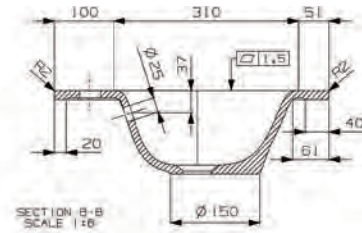

*Suositeltava runkosyvyys 435-440 mm

Sisältää:

Prevex-putkistosetti Preloc 420 Ruuvi 80mm

Nicos Vegas -valumarmorialtaat

Koodi	Nimike	Altaan syvyys	Koko
20390	VEGAS	125mm	605 x 461mm

***Suositeltava runkosyvyys 435-440 mm**

Nicos Vegas -valumarmorialtaat

Koodi	Nimike	Altaan syvyys	Koko
20391	VEGAS	125mm	805 x 461mm

***Suositeltava runkosyvyys 435-440 mm**

Koodi	Nimike	Altaan syvyys	Koko
20392	VEGAS	125mm	905 x 461mm

***Suositeltava runkosyvyys 435-440 mm**

Nicos Vegas -valumarmorialtaat

Koodi	Nimike	Altaan syvyys	Koko
20393	VEGAS	125mm	1005 x 461mm

*Suositeltava runkosyvyys 435-440 mm

Koodi	Nimike	Altaan syvyys	Koko
20394	VEGAS	125mm	1205 x 461mm

*Suositeltava runkosyvyys 435-440 mm