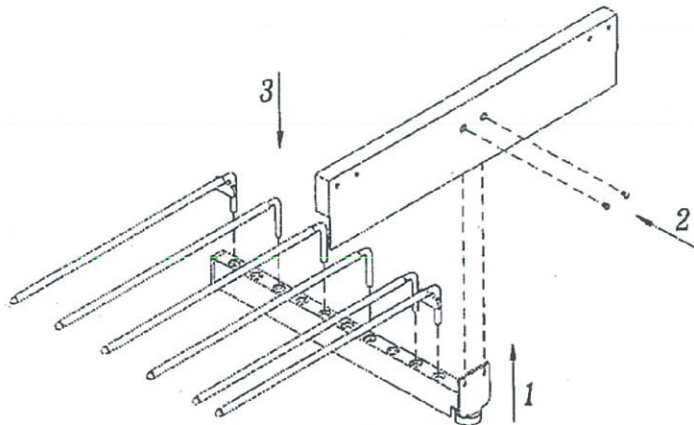

# HOUSUTELINEEN (51800) ASENNUSOHJE

VAIHE 1: Kohdista ruuvien rei'istä keskimäinen keskelle aukkoa

VAIHE 2: Ruuvaa telineosa metallirunkoon (ruuvit teipattu laatikon sisälle)

VAIHE 3: Kiinnitä housuteline seinään ruuveja käyttäen (ei sisälly pakettiin)