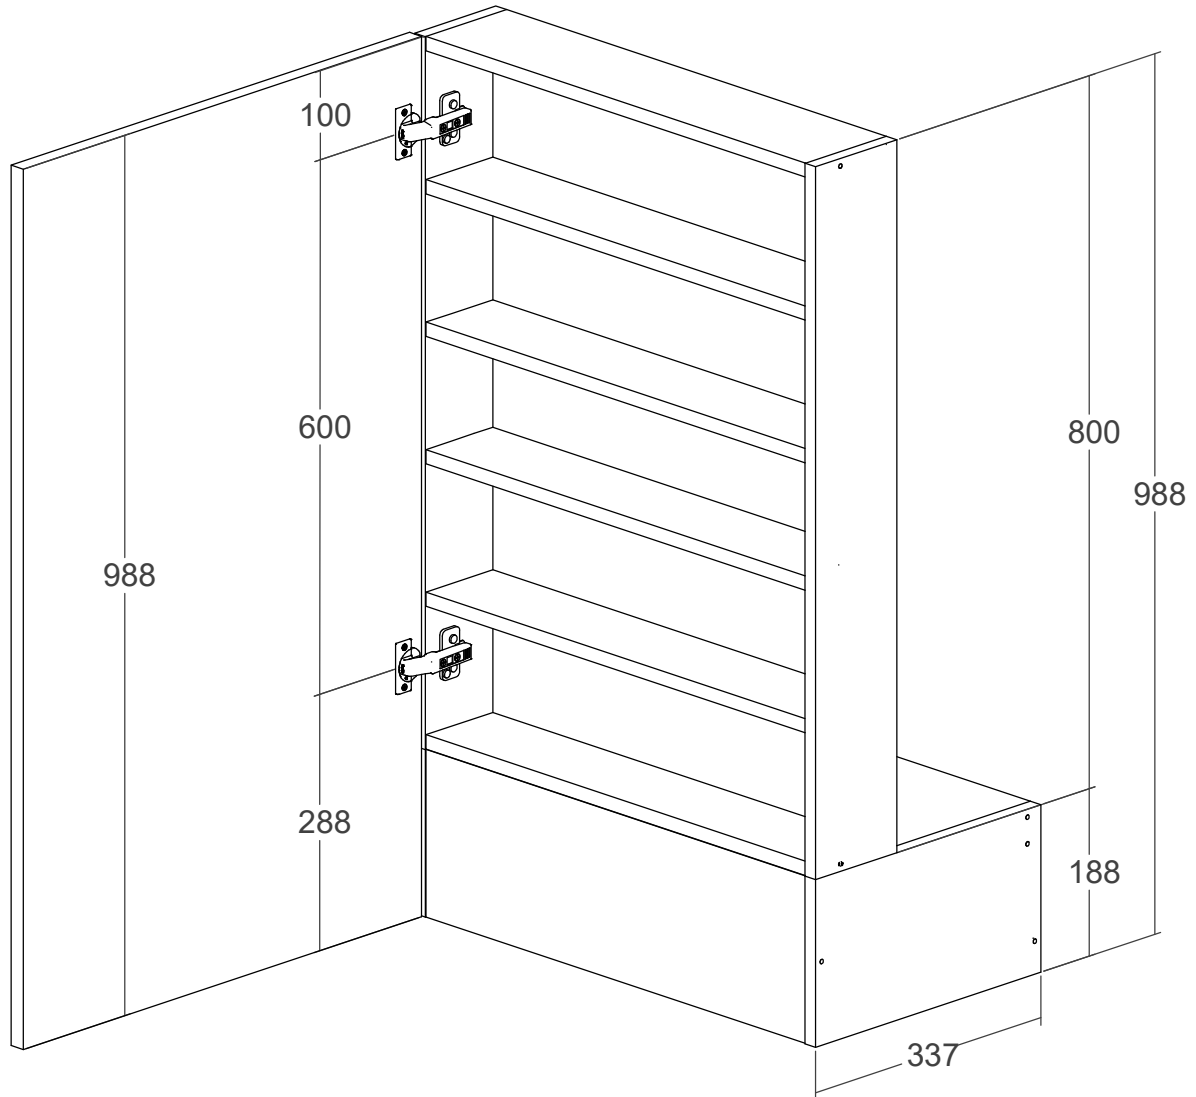

TUULETINKAAPPI

KORKEUS 988

Asennustapa -1

Asennustapa -2

Asennustapa -3

x10