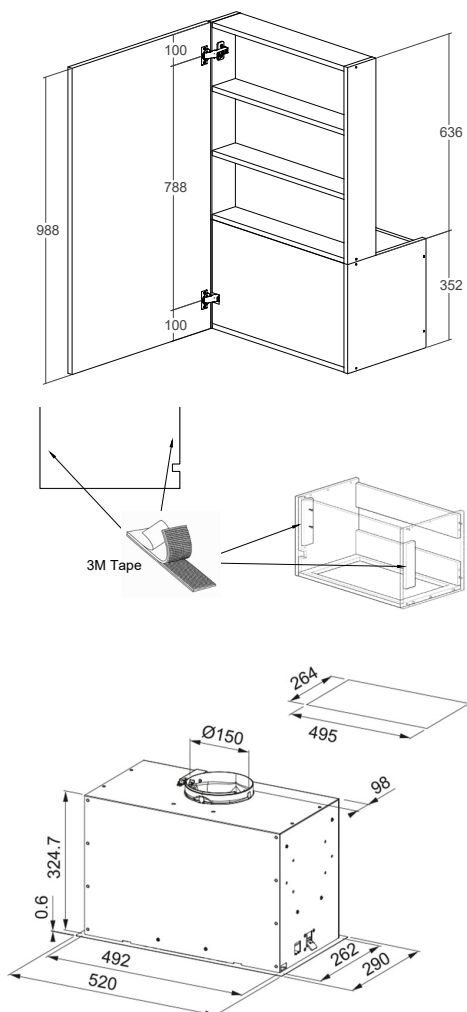

Tuuletinkaappi 988 M600 Box Evo RST 596x988 ovi

SKT60K-TKK60	Tuuletinkaappi 988 352mm pohjakotelo	1 kpl
P5501	Saranapussi Salice 110 pääty	1 kpl
44140	Evo Box RST	1 kpl

Sisältää oven 596x988

Tuuletinkaappi 988 M600 Box Evo Musta 596x988 ovi

SKT60K-TKK60	Tuuletinkaappi 988 352mm pohjakotelo	1 kpl
P5501	Saranapussi Salice 110 pääty	1 kpl
44141	Evo Box Musta	1 kpl

Sisältää oven 596x988

Tuuletinkaappi 988 M600 Box Evo Valkoinen 596x988 ovi

SKT60K-TKK60	Tuuletinkaappi 988 352mm pohjakotelo	1 kpl
P5501	Saranapussi Salice 110 pääty	1 kpl
44142	Evo Box Valkoinen	1 kpl

Sisältää oven 596x988