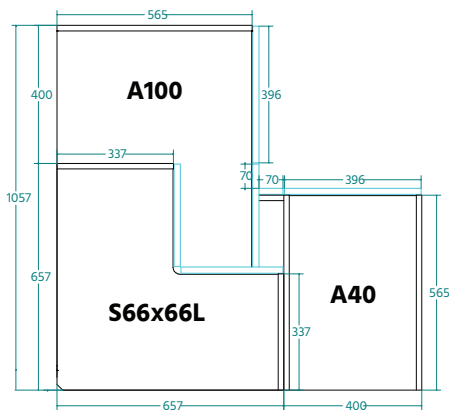

Yläkulmakaapit

L-kulmalla

Yläkulmakaappi K704 S565 L-Kulma

SM66X66L	Kulmakaappi 704x657x657 S337 L	1 kpl
P5505	Saranapussi välisarana	1 kpl
P5504	Saranapussi 155	1 kpl

Sisältää ovet 2 x 296x703

Yläkulmakaappi K988 S565 L-Kulma

SK66X66L	Kulmakaappi 988x657x657 L	1 kpl
P5505	Saranapussivälisarana	1 kpl
P5504	Saranapussi 155	1 kpl

Sisältää ovet 2 x 296x988

Mitoitus

Saranaporausohje 155

Välisaranan porausohje