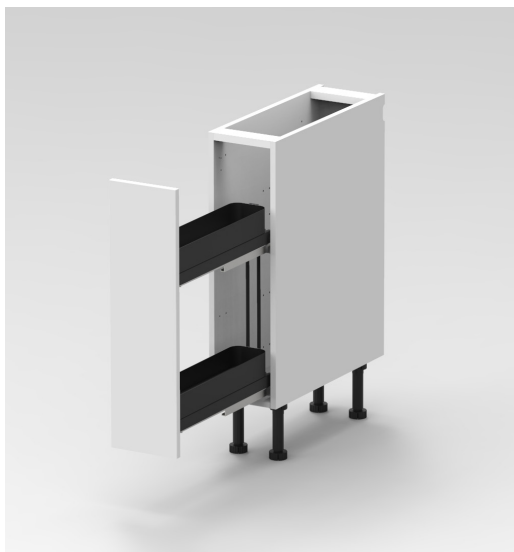

Alakaapit mekanismeilla

K710 S565 vetovaunut