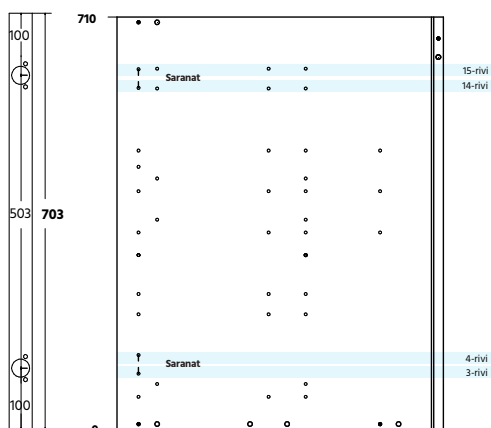

Saranaporausohje