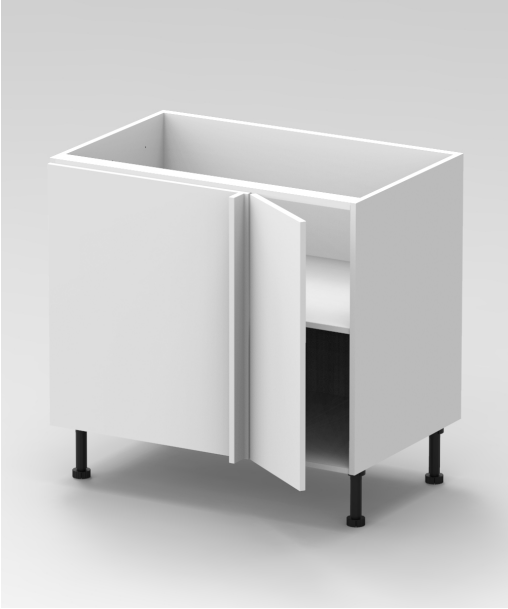

Huom: Piilokulmakaapin runko asennetaan seinästä 37 mm irti

Huom: Piilokulmakaapin runko asennetaan seinästä 57 mm irti

Piilokulmakaappi K710 S565 M1000 oikea hyllyllä

A100	Alakaappi 710x1000x565	1 kpl
P5507	Saranapussi Salice 90 peitelevy silentia	1 kpl
HA100	M100 hylly	1 kpl
P5531	hyllynkantatin 4 kpl	1 kpl
P5498	kulmarautapussi 501 valk 10 kpl	1 kpl

Sisältää oven 703x396 peitelevyt 703x596 ja 703x150 (kavennetaan oikeaan leveyteen asennuspaikalla)

Piilokulmakaappi K710 S565 M1000 vasen hyllyllä

A100	Alakaappi 710x1000x565	1 kpl
P5507	Saranapussi Salice 90 peitelevy silentia	1 kpl
HA100	M100 hylly	1 kpl
P5531	hyllynkantatin 4 kpl	1 kpl
P5498	kulmarautapussi 501 valk 10 kpl	1 kpl

Sisältää oven 703x396 peitelevyt 703x596 ja 703x150 (kavennetaan oikeaan leveyteen asennuspaikalla)

Saranaporausohje