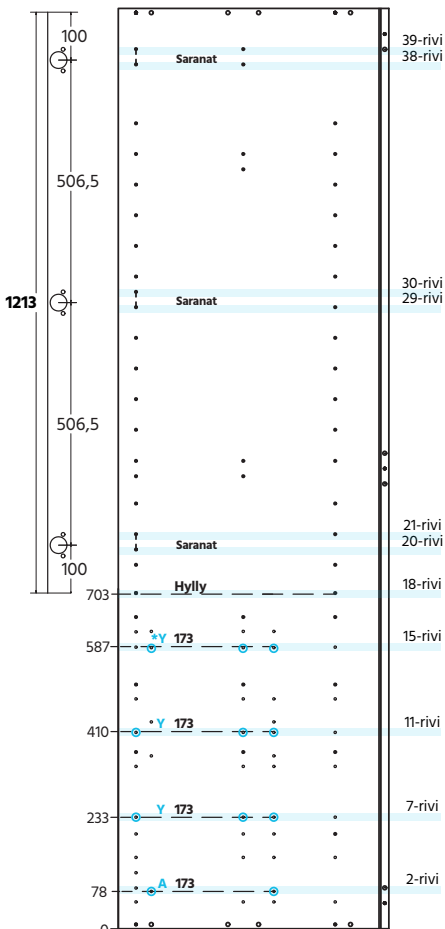

Runkomitoitus