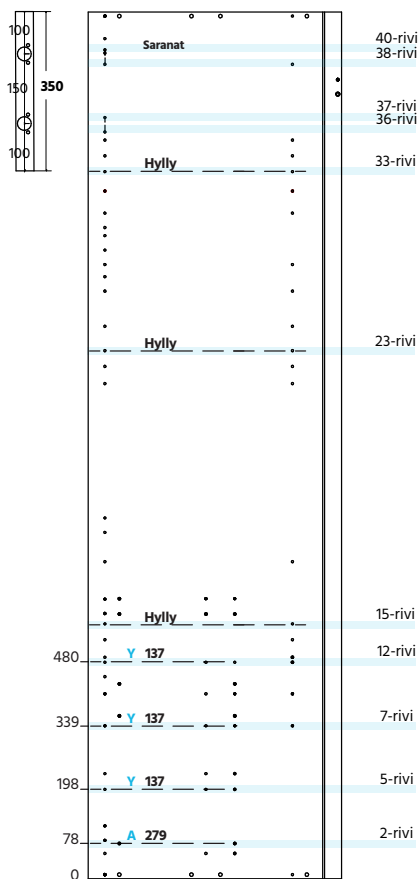

Runkoporaus