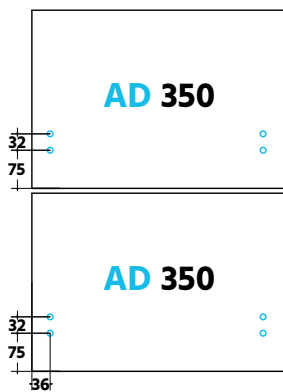

Etusarjan leveys: X96 mm *