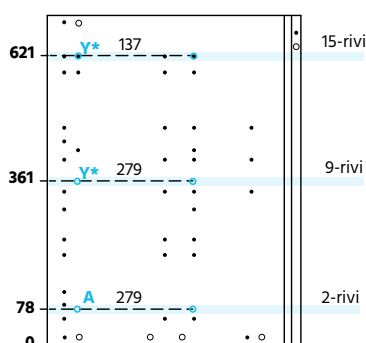

## K710 S565 kolmella valmislaatikolla

Laatikon etusarjaporausket

Etusarjan leveys: X96 mm \*

Kiskojen kiinnityskohdat