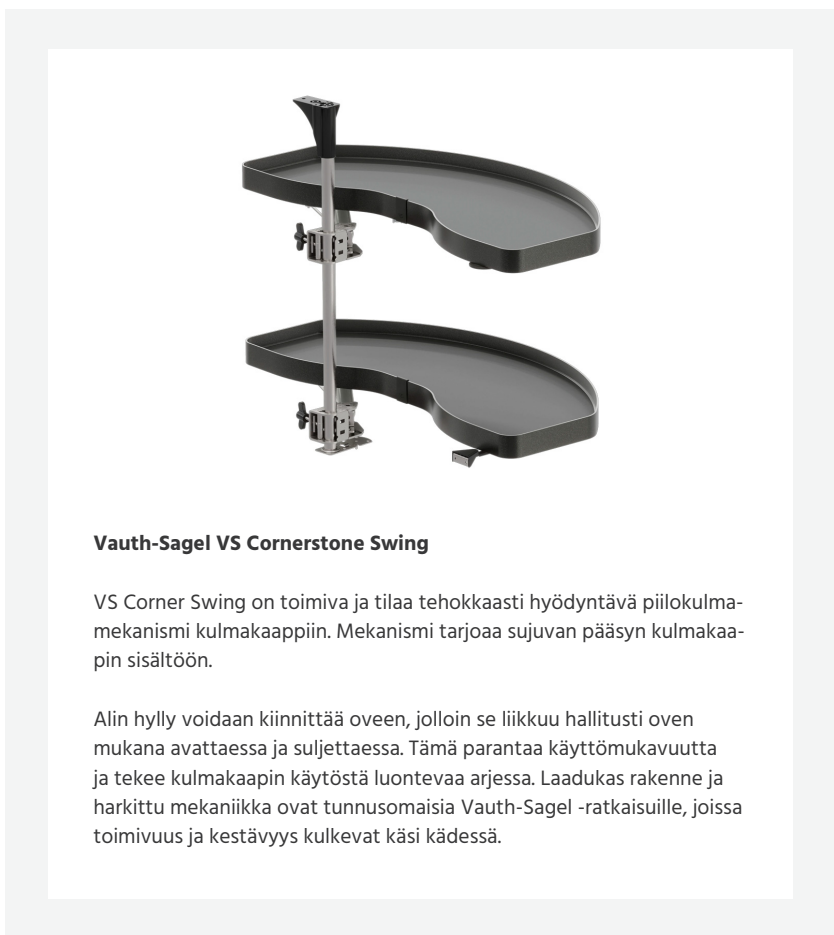

Vauth-Sagel VS Cornerstone Swing

VS Corner Swing on toimiva ja tilaa tehokkaasti hyödyntävä piilokulma-mekanismi kulmakaappiin. Mekanismi tarjoaa sujuvan pääsyn kulmakaappiin sisältöön.

Alin hylly voidaan kiinnittää oveen, jolloin se liikkuu hallitusti oven mukana avattaessa ja suljettaessa. Tämä parantaa käyttömukavuutta ja tekee kulmakaapin käytöstä luontevaa arjessa. Laadukas rakenne ja harkittu mekaniikka ovat tunnusomaisia Vauth-Sagel -ratkaisuille, joissa toimivuus ja kestävyys kulkevat käsi kädessä.