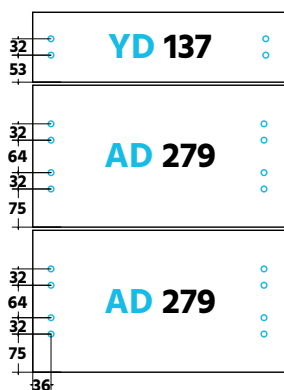

Etusarjan leveys: X96 mm *

Kiskojen kiinnityskohdat