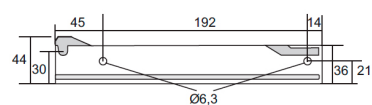

Inoxa tasoritilä