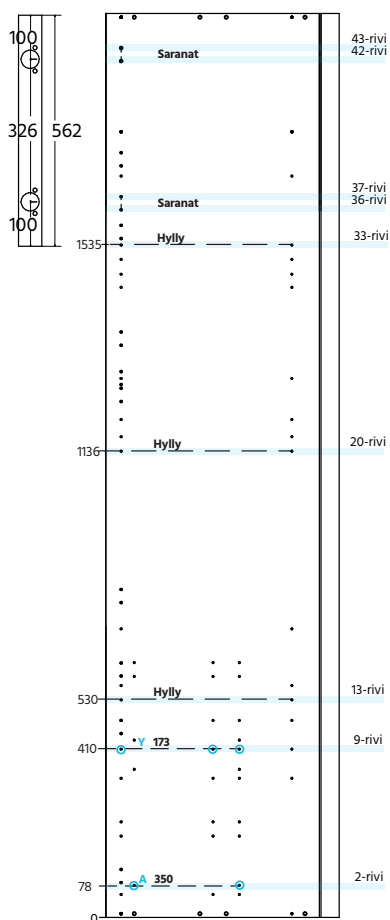

Runkoporaus