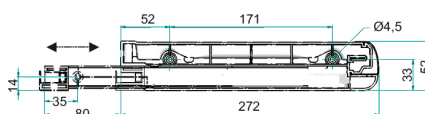

Inoxa Combi pohjakehikko

Korvaa seinäkaapin pohjalevyn