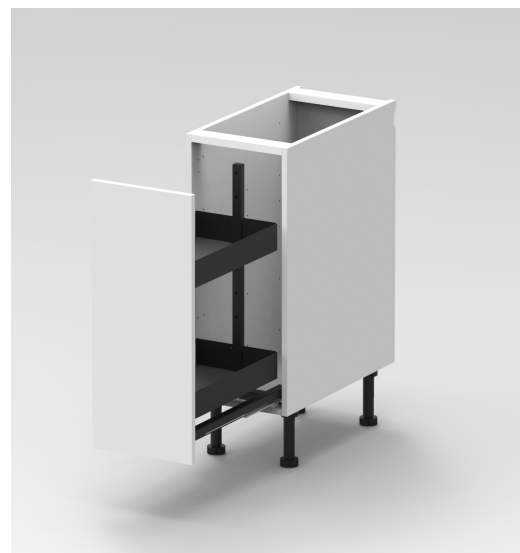

Alakaapit mekanismeilla

K710 S565 vetovaunut

Tutustu
asennusohjeeseen

Kapeakaappi K710 S565 M200 vetovaunu Sub Rack Plus

A20	Alakaappi 710x200x565 M20	1 kpl
90408101	VS SUB Slim-2 vetovaunu M15 2 hyllyä, sivukiinnitys	1 kpl

SUB RACK PLUS Laadukas M15 runkoon soveltuva levy-pohjainen vetovaunumekanismi hidastinkiskoilla kapeisiin tiloihin. Kaksi antrasiitin väristä Essentio hyllyä, etu-/sivukiinnitys. Kiskot kiinnitetään kaapin oikeaan sivuun (M15 runkoleveys). Kantavuus 6 kg/hylly.

Tutustu
asennusohjeeseen

Alakaappi K710 S565 M300 vetovaunu Sub Larder 2 hyllyä

A30	Alakaappi 710x300x565 M30	1 kpl
90408124	VS SUB Larder Flex 2-hyllyä M30 vetovaunu, pohjak.	1 kpl

SUB LARDER FLEX tarvikkevaunu M30 keittiön tarvikkeiden säilytykseen. Mekanismissa on kaksi metallisivulla varustettua Essentio hyllyä. Hyllyjen pohjalla luistamaton kumimatto. Etusarjakiinnitteinen mekanismi asennetaan Grass hidastinkiskoille kaapin pohjaan, kiskojen kantavuus 40kg ja lokerikkojen 10kg. Mukana asennusmalline.