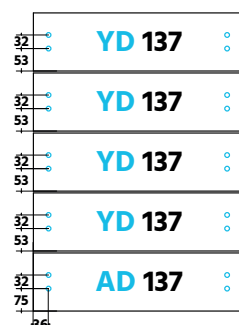

Laatikon etusarjaporaukset