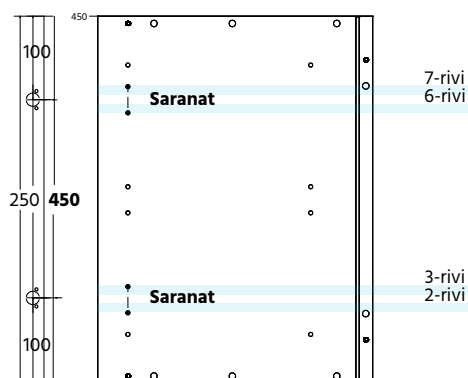

Yläkaappi K450 S337 M400 1 ovi 1 hylly

SY40	Seinäkaappi 450x400x337	1 kpl
P5501	Saranapussi 110	1 kpl

Sisältää oven 445 x 396

Yläkaappi K450 S337 M500 1 ovi 1 hylly

SY50	Seinäkaappi 450x500x337	1 kpl
P5501	Saranapussi 110	1 kpl

Sisältää oven 445 x 496

Yläkaappi K450 S337 M600 1 ovi 1 hylly

SY60	Seinäkaappi 450x600x337	1 kpl
P5501	Saranapussi 110	1 kpl

Sisältää oven 445 x 596

Yläkaappi K450 S337 M800 2 ovea 1 hylly

SY80	Seinäkaappi 450x800x337	1 kpl
P5501	Saranapussi 110	2 kpl

Sisältää ovet 2 x 445 x 396