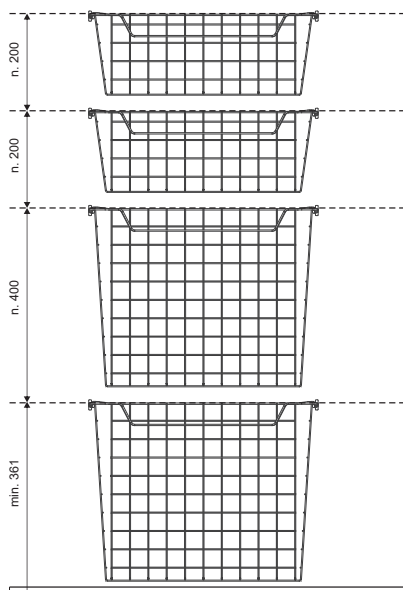

### Korikomero K1752 S565 M400 Roller antr. 2+2 koria

<b>K40A</b>	Korkea kaappi 1752x400x565 1 hylly M40	1 kpl
<b>073320</b>	Roller kiskot 500/16 antr. 16mm rungolle soft	4 kpl
<b>073301</b>	Roller kori 4Mx500x150 antr.	2 kpl
<b>073305</b>	Roller kori 4Mx500x330 antr.	2 kpl
<b>P5506</b>	Saranapussi Salice komero 110 3 kpl	1 kpl