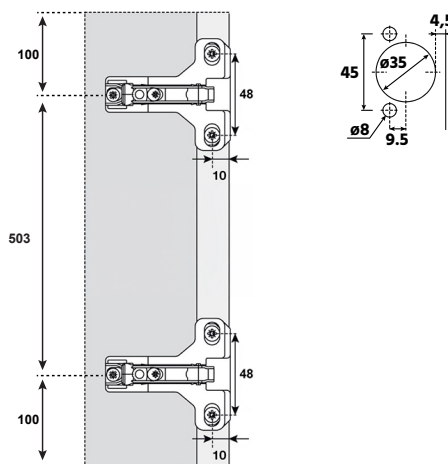

Saranaporausohje