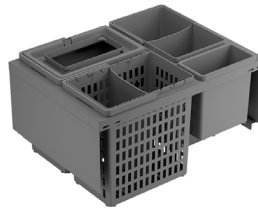

13 L	13 L Hero
13 L	2,8 L

M60