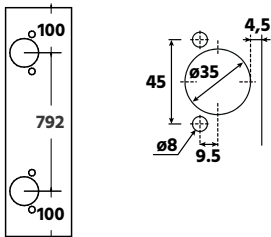

Kuivauskaappi K988 S337 M400

91913303	Ritilänkannatinlista	2 kpl
SK40	Seinäkaappi 988x400x337	1 kpl
91001004	Tppuvesisuoja M40	1 kpl
91067004	Tasohylly 365	1 kpl
91067014	Lautashylly 365	1 kpl
P5504	Saranapussi 155	1 kpl

Sisältää oven 988x396

Kuivauskaappi K988 S337 M500

91913303	Ritilänkannatinlista	2 kpl
SK50	Seinäkaappi 988x500x337	1 kpl
91001005	Tppuvesisuoja M50	1 kpl
91067005	Tasohylly 465	1 kpl
91067015	Lautashylly 465	1 kpl
P5504	Saranapussi 155	1 kpl

Sisältää oven 992x496

Kuivauskaappi K988 S337 M600

91913303	Ritilänkannatinlista	2 kpl
SK60	Seinäkaappi 988x500x337	1 kpl
91001006	Tppuvesisuoja M60	1 kpl
91067006	Tasohylly 565	1 kpl
91067016	Lautashylly 565	1 kpl
P5504	Saranapussi 155	1 kpl

Sisältää oven 992x596