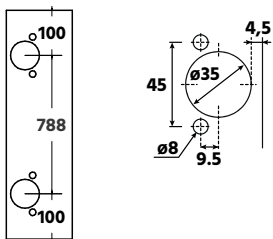

Kuivauskaappi K988 S337 M500

SK50	Seinäkaappi 988x500x337	1 kpl
075042	Inoxa combi M50	1 kpl
075002	Inoxa taso ritilä M50	1 kpl
P5504	Saranapussi 155	1 kpl

Sisältää oven 988x496

Kuivauskaappi K988 S337 M600

SK60	Seinäkaappi 988x500x337	1 kpl
075043	Inoxa combi M60	1 kpl
075003	Inoxa taso ritilä M60	1 kpl
P5504	Saranapussi 155	1 kpl

Sisältää oven 988x596

Kuivauskaappi K988 S337 M800

SK80	Seinäkaappi 988x800x337	1 kpl
075045	inox combi M80	1 kpl
075005	Inoxa taso ritilä M80	1 kpl
P5504	Saranapussi 155	2 kpl

Sisältää ovet 2 x 988x396