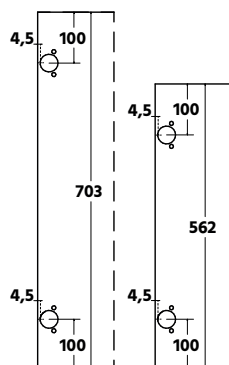

Saranaporausten mitoitus