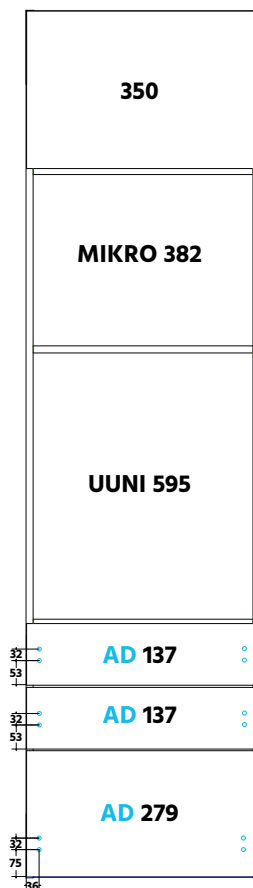

Runkomitoitus