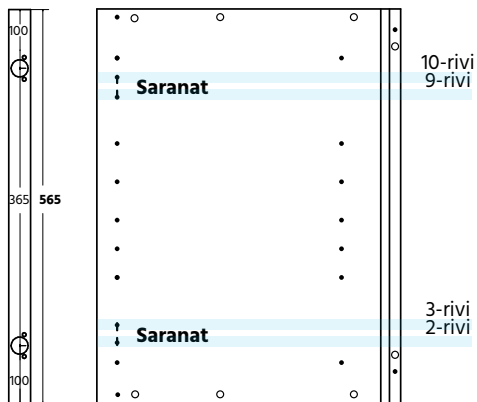

Yläkaappi K565 S337 M400 1 ovi 1 hylly

SMM40	Seinäkaappi 565x400x337	1 kpl
P5501	Saranapussi 110	1 kpl

Sisältää oven 562 x 396

Yläkaappi K565 S337 M500 1 ovi 1 hylly

SMM50	Seinäkaappi 565x500x337	1 kpl
P5501	Saranapussi 110	1 kpl

Sisältää oven 562 x 496

Yläkaappi K565 S337 M600 1 ovi 1 hylly

SMM60	Seinäkaappi 565x600x337	1 kpl
P5501	Saranapussi 110	1 kpl

Sisältää oven 562 x 596

Yläkaappi K565 S337 M800 2 ovea 1 hylly

SMM80	Seinäkaappi 565x800x337	1 kpl
P5501	Saranapussi 110	2 kpl

Sisältää ovet 2 x 562 x 396