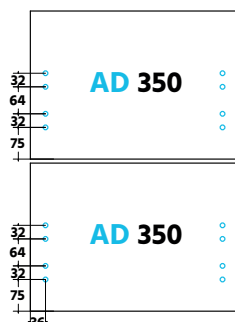

Laatikon etusarjaporaukset