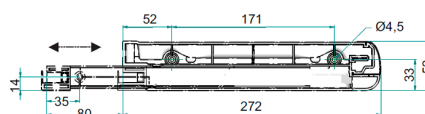

Inoxa Combi pohjakehikko

Korvaa seinäkaapin pohjalevyn