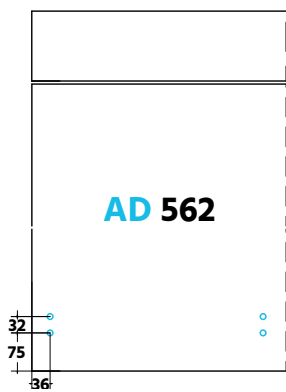

Laatikon etusarjaporaukset

Etusarjan leveys: X96 mm *