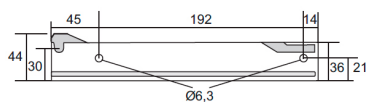

Inoxa tasoritilä