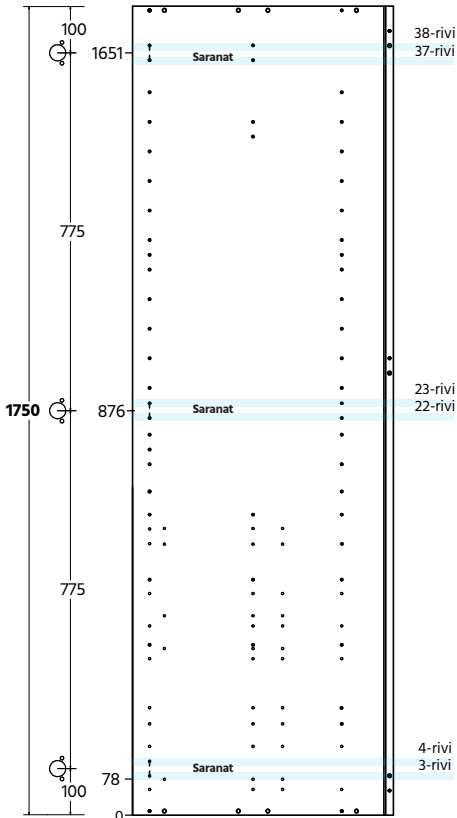

VS TAL Gate on vahvistettu korkeakomeromekanismi saranoidulle ovelle, jossa antrasiitin väriset Essentio-hyllyt metallisivuilla jatkuvat myös ovesa. Antislip-kumimatot parantavat käyttömukavuutta ja vakautta. Soveltuu kaappeihin, joiden korkeus on 1700–1950 mm ja syvyys vähintään 480 mm. Oven käteisyys on käännettävissä. Hyllyjen kantavuus 20/5 kg, kokonaiskantavuus 80 + 20 kg.