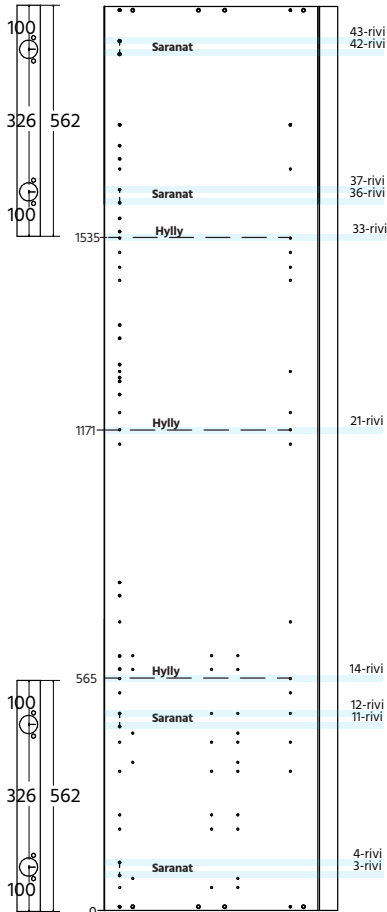

Runkoporaus