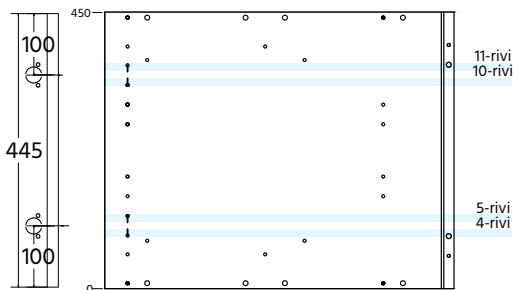

Yläkomero K450 S565 M400 1 ovi

KY40	450x400x565	1 kpl
P5501	Saranapussi Salice 110 pääty	1 kpl

Sisältää oven 396x445

Yläkomero K450 S565 M500 1 ovi

KY50	450x500x565	1 kpl
P5501	Saranapussi Salice 110 pääty	1 kpl

Sisältää oven 496x445

Yläkomero K450 S565 M600 1 ovi

KY60	450x600x565	1 kpl
P5501	Saranapussi Salice 110 pääty	1 kpl

Sisältää oven 596x445

Yläkomero K450 S565 M800 2 ovea

KY80	450x800x565	1 kpl
P5501	Saranapussi Salice 110 pääty	2 kpl

Sisältää ovet 2 x 396x445

Yläkomero K450 S565 M1000 2 ovea

KY100	450x1000x565	1 kpl
P5501	Saranapussi Salice 110 pääty	2 kpl

Sisältää ovet 2 x 496x445

Yläkomero K450 S565 M1200 2 ovea

KY120	450x1200x565	1 kpl
P5501	Saranapussi Salice 110 pääty	2 kpl

Sisältää ovet 2 x 596x445