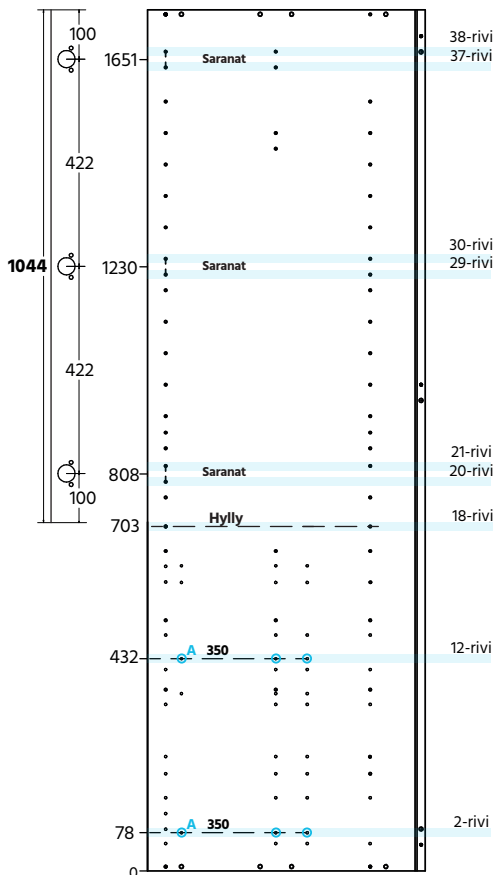

Runkomitoitus