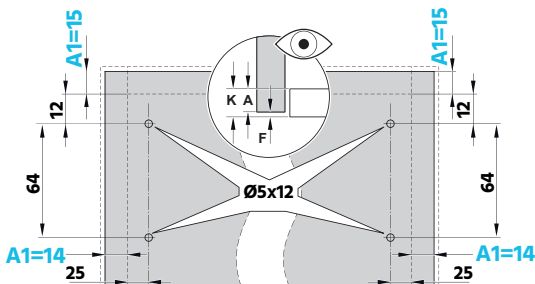

Etusarjaporaukset

Kiinnityskohta kaapissa