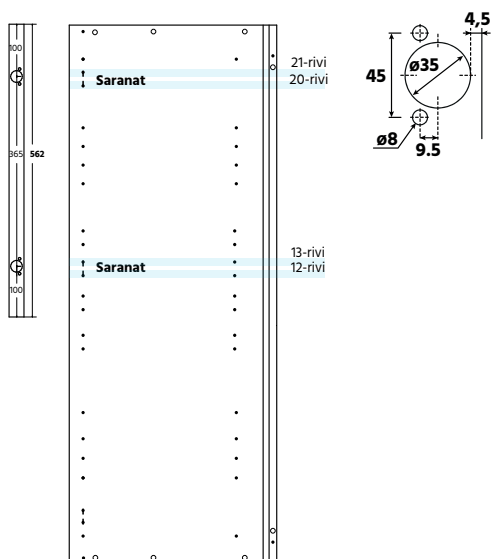

Saranaporausohje