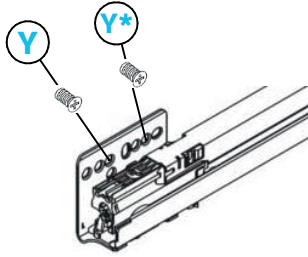

Runkomitoitus Grass NP Scala kiskolle