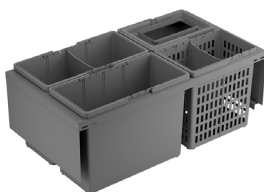

18 L

13 L

18 L

13 L
Hero

Cube Basic matala M80 on laajempi lajitteluratkaisu suurempaan kaappiin, kun tarvitaan enemmän tilaa mutta halutaan säilyttää matala ja helposti saavutettava rakenne. Sopii erityisesti kohteisiin, joissa lajittelu on päivittäinen ja keskeinen osa keittiön käyttöä.

Trend Hero M80 on tilava ja monipuolinen jätelajittelu-järjestelmä suureen M80-kaappiin. Se tarjoaa runsaasti kapasiteettia useille jätejakeille ja tekee lajittelusta sujuvaa, järjestelmällistä ja ergonomista.