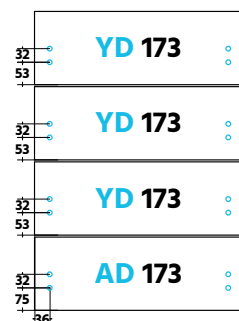

Laatikon etusarjaporaukset