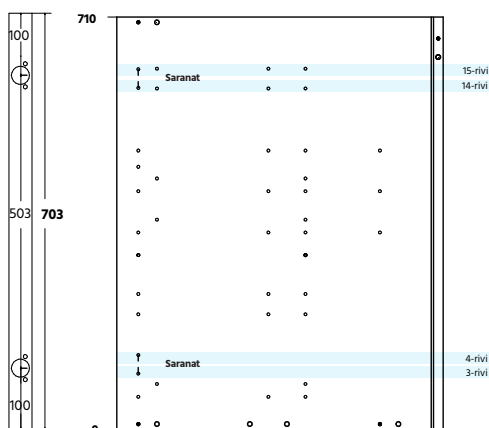

Saranaporausohje