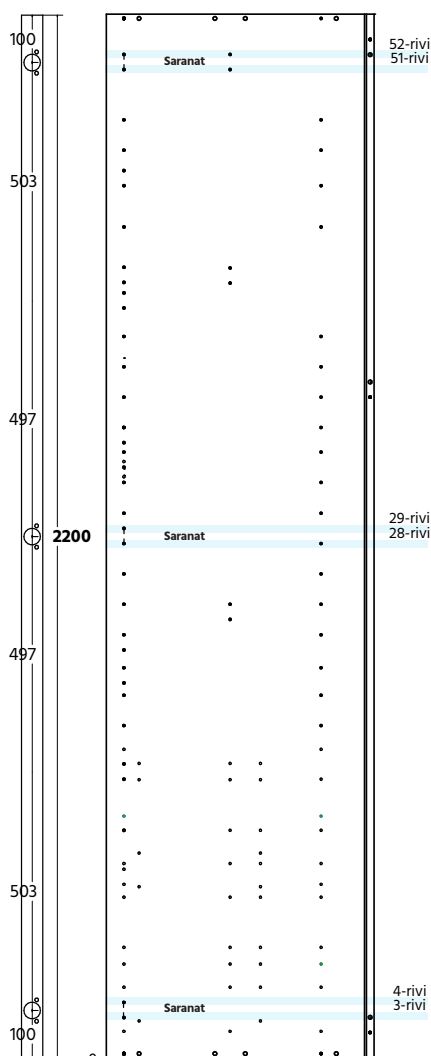

Runkomitoitus

Korkeakomero K2202 S565 M300 1 ovi 5 hyllyä

KKK30A	Korkea kaappi 2202x300x565 1 sitova hylly M30	1 kpl
HA30	Hyllylevy 265x543x16 M30 alakaappiin / komeroon	4 kpl
P5531	Hyllynkannatin sink 5/5 pussi 4 kpl	4 kpl
P5506	Saranapussi Salice komero 110 3 kpl	1 kpl

Sisältää oven: 2200x296

Korkeakomero K2202 S565 M400 1 ovi 5 hyllyä

KKK40A	Korkea kaappi 2202x400x565 1 sitova hylly M40	1 kpl
HA40	Hyllylevy 365x543x16 M40 alakaappiin / komeroon	4 kpl
P5531	Hyllynkannatin sink 5/5 pussi 4 kpl	4 kpl
P5506	Saranapussi Salice komero 110 3 kpl	1 kpl

Sisältää oven: 2200x396

Korkeakomero K2202 S565 M500 1 ovi 5 hyllyä

KKK50A	Korkea kaappi 2202x500x565 1 sitova hylly M50	1 kpl
HA50	Hyllylevy 465x543x16 M50 alakaappiin / komeroon	4 kpl
P5531	Hyllynkannatin sink 5/5 pussi 4 kpl	4 kpl
P5506	Saranapussi Salice komero 110 3 kpl	1 kpl

Sisältää oven: 2200x496

Korkeakomero K2202 S565 M600 1 ovi 5 hyllyä

KKK60A	Korkea kaappi 2202x600x565 1 sitova hylly M60	1 kpl
HA60	Hyllylevy 565x543x16 M60 alakaappiin / komeroon	4 kpl
P5531	Hyllynkannatin sink 5/5 pussi 4 kpl	4 kpl
P5506	Saranapussi Salice komero 110 3 kpl	1 kpl

Sisältää oven: 2200x596