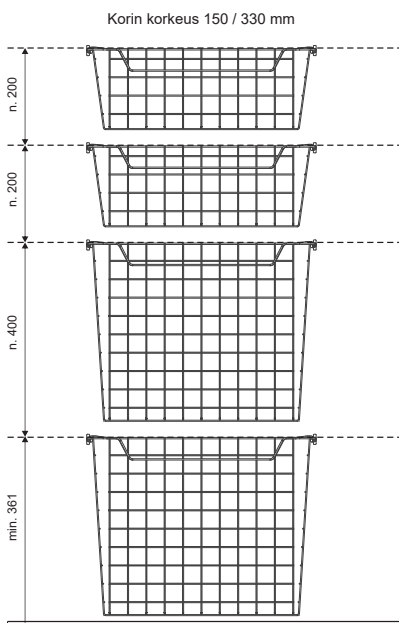

### Korikomero K1922 S565 M400 Roller antr. 2+2 koria ja hylly

KK40A	Korkea kaappi 1922x400x565 1 hylly M40	1 kpl
073320	Roller kiskot 500/16 antr. 16mm rungolle soft	4 kpl
073301	Roller kori 4Mx500x150 antr.	2 kpl
073305	Roller kori 4Mx500x330 antr.	2 kpl
P5506	Saranapussi Salice komero 110 3 kpl	1 kpl