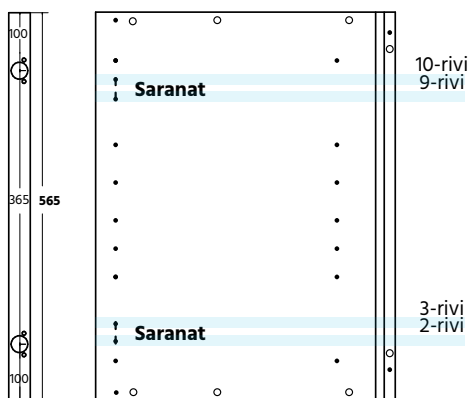

Kuivauskaappi K565 S337 M500

SMM50	Seinäkaappi 565x500x337	1 kpl
075042	Inoxa combi M50	1 kpl
075002	Inoxa taso ritilä M50	1 kpl
P5504	Saranapussi 155	1 kpl

Sisältää oven 565x496

Kuivauskaappi K565 S337 M600

SMM60	Seinäkaappi 565x600x337	1 kpl
075043	Inoxa combi M60	1 kpl
075003	Inoxa taso ritilä M60	1 kpl
P5504	Saranapussi 155	1 kpl

Sisältää oven 565x596

Kuivauskaappi K565 S337 M800

SMM80	Seinäkaappi 565x800x337	1 kpl
075045	Inoxa combi M80	1 kpl
075005	Inoxa taso ritilä M80	1 kpl
P5504	Saranapussi 155	2 kpl

Sisältää ovet 2 x 565x396