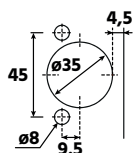

Saranaporausohje