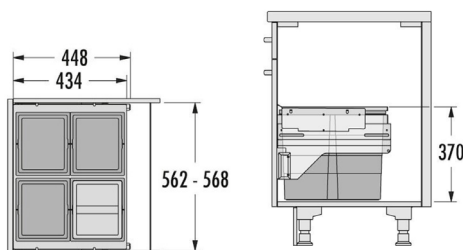

Tutustu
asennusohjeeseen