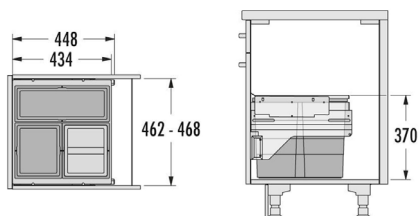

Hailo Cargo 600, etusarja- ja runkokiinnitteinen, laadukkaista osista valmistettu ja helppoasenteinen M60 leveä jätelajittelujärjestelmä. Neljä 13L sankoa. Helppo asentaa pahvimallineen avulla. Mekanismin korkeus 370mm ja syvyys 448mm.