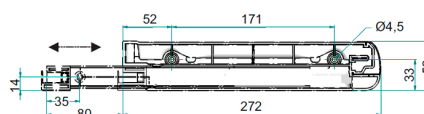

Inoxa Combi pohjakehikko

Korvaa seinäkaapin pohjalevyn