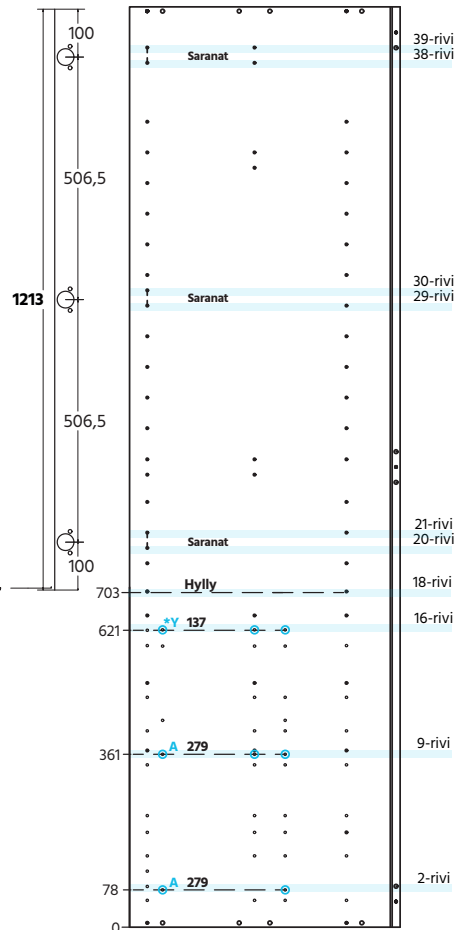

Runkomitoitus