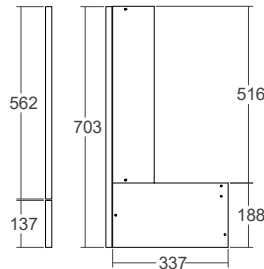

Tuuletinkaapit Flexa K704

Tuuletinkaappi 704 M500 Flexa

SMT50M-TKM50	Tuuletinkaappi 704x500x121,5	1 kpl
44111	Flexa 50 rst	1 kpl
P5501	Saranapussi Salice 110 pääty	1 kpl

Sisältää oven 496x703

Tuuletinkaappi 704 M600 Flexa

ST60M-TKM60	Tuuletinkaappi 892x600x121,5	1 kpl
44112	Flexa 60 rst	1 kpl
P5501	Saranapussi Salice 110 pääty	1 kpl

Sisältää oven 596x703

Mittakuva