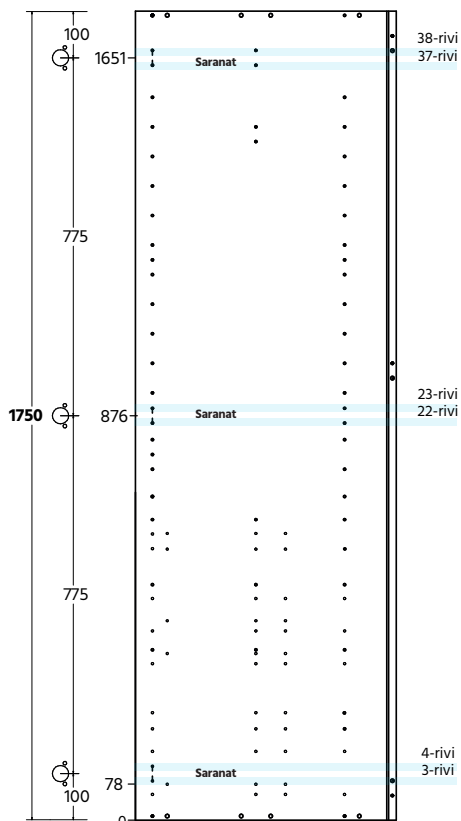

VS TAL Gate on saranoidun oven mukana ulos tu-
leva korkeakomeromekanismi. Antrasiitin väriset
Essentio-hyllyt metallisivuilla ja antislip-kumima-
tot pitävät sisällön tukevasti paikoillaan. Soveltuu
kaappeihin, joiden korkeus on 1700–1950 mm
ja syvyys vähintään 480 mm. Oven kätsisyys on
käännettävissä. Kokonaiskantavuus 75 kg, hyllyn
kantavuus 15 kg.

Tutustu
asennusohjeeseen