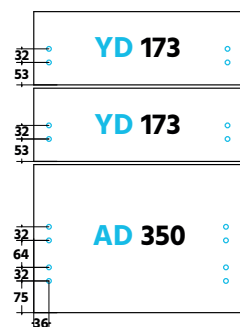

Laatikon etusarjaporaukset