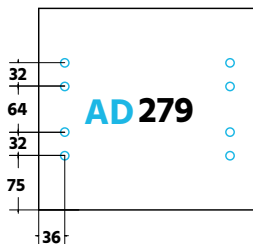

Laatikon etusarjaporaukset