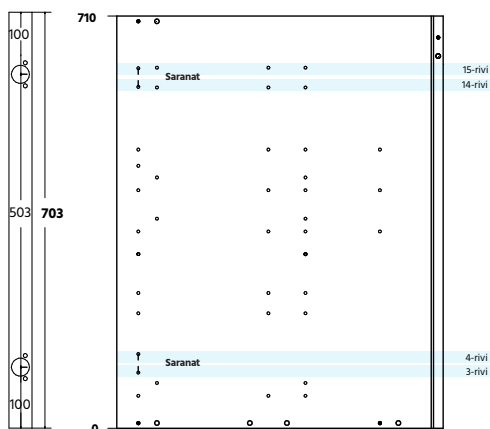

Allaskaappi K710 S565 M600 Select Base

A60	Alakaappi 710x600x565 M60	1 kpl
095115	JSV Select Base 2 sankoa pohjakiinnitys	1 kpl
P5501	Saranapussi Salice 110 päätysivu	1 kpl

Sisältää oven: 596x703