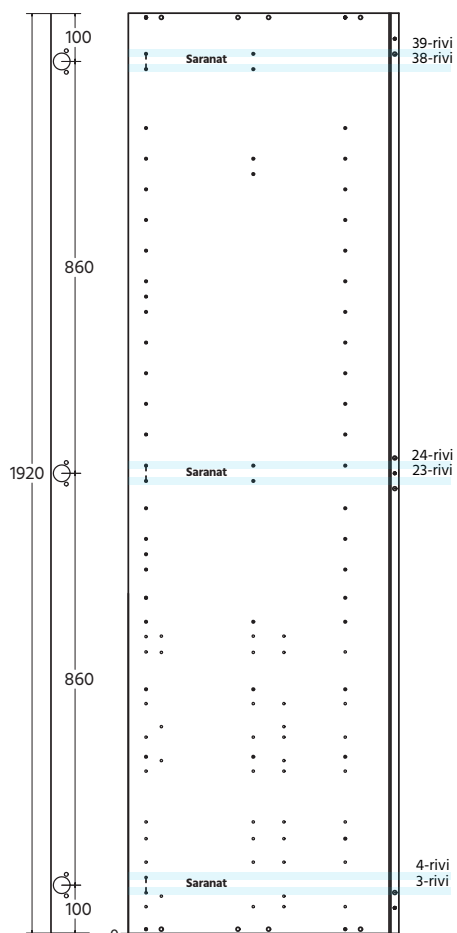

Runkomitoitus

Korkeakomero K1922 S565 M500 1 ovi 4 hyllyä

KK50A	Korkea kaappi 1922x500x565 1 sitova hylly M50	1 kpl
HA50	Hyllylevy 465x543x16 M50 alakaappiin / komeroon	3 kpl
P5531	Hyllynkannatin sink 5/5 pussi 4 kpl	3 kpl
P5506	Saranapussi Salice komero 110 3 kpl	1 kpl

Sisältää oven: 1920x496

Korkeakomero K1922 S565 M600 1 ovi 4 hyllyä

KK60A	Korkea kaappi 1922x600x566 1 sitova hylly M60	1 kpl
HA60	Hyllylevy 565x543x16 M60 alakaappiin / komeroon	3 kpl
P5531	Hyllynkannatin sink 5/5 pussi 4 kpl	3 kpl
P5506	Saranapussi Salice komero 110 3 kpl	1 kpl

Sisältää oven: 1920x596