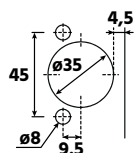

Yläkaappi K704 S337 M300 1 ovi 2 hyllyä

SM30	Seinäkaappi 704x300x337	1 kpl
P5501	Saranapussi 110	1 kpl

Sisältää oven 703 x 296

Yläkaappi K704 S337 M400 1 ovi 2 hyllyä

SM40	Seinäkaappi 704x400x337	1 kpl
P5501	Saranapussi 110	1 kpl

Sisältää oven 703 x 396

Yläkaappi K704 S337 M450 1 ovi 2 hyllyä

SM45	Seinäkaappi 704x450x337	1 kpl
P5501	Saranapussi 110	1 kpl

Sisältää oven 703 x 446

Yläkaappi K704 S337 M500 1 ovi 2 hyllyä

SM50	Seinäkaappi 704x500x337	1 kpl
P5501	Saranapussi 110	1 kpl

Sisältää oven 703 x 496

Yläkaappi K704 S337 M600 1 ovi 2 hyllyä

SM60	Seinäkaappi 704x600x337	1 kpl
P5501	Saranapussi 110	1 kpl

Sisältää oven 703 x 596

Yläkaappi K704 S337 M800 2 ovea 2 hyllyä

SM80	Seinäkaappi 704x800x337	1 kpl
P5501	Saranapussi 110	2 kpl

Sisältää ovet 2 x 703 x 396

Yläkaappi K704 S337 M1000 2 ovea 2 hyllyä

SM100	Seinäkaappi 704x1000x337	1 kpl
P5501	Saranapussi 110	2 kpl

Sisältää ovet 2 x 703 x 496