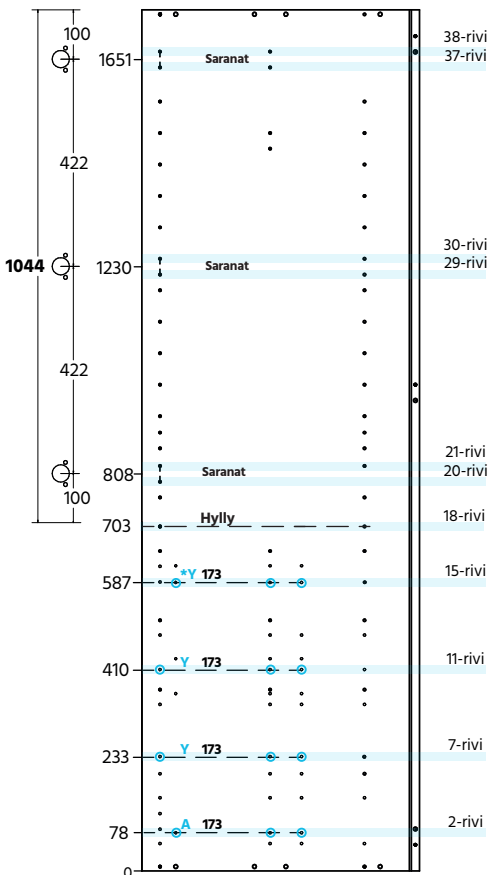

Runkomitoitus