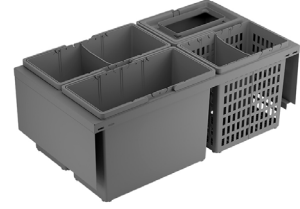

18 L	13 L
18 L	13 L Hero

M80

IMA Trend jätelajittelumekanismi Grass Scala NP ja One laatikoille. Kiinnitetään suoraan matalan laatikon sivujen (90mm) päälle ja etusarjaan. Laatikon minimisyvyys 400 mm. Mukana tulee sangot sekä sangon jakaja. Kuvan kansi on lisävaruste.