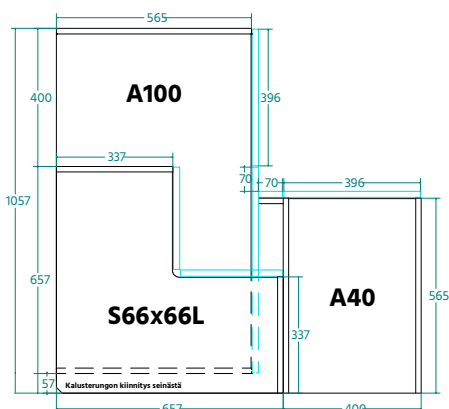

Huom: Piilokulmakaapin runko asennetaan seinästä 37 mm irti

Mitoitus (L-yläkulmakaapin kanssa)