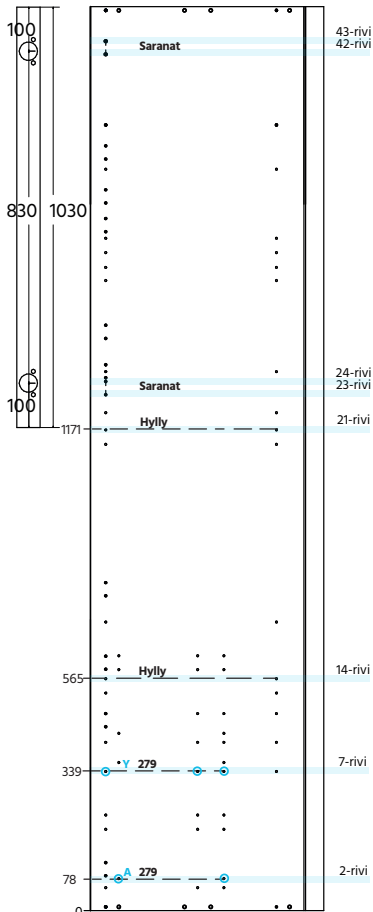

Runkoporaus