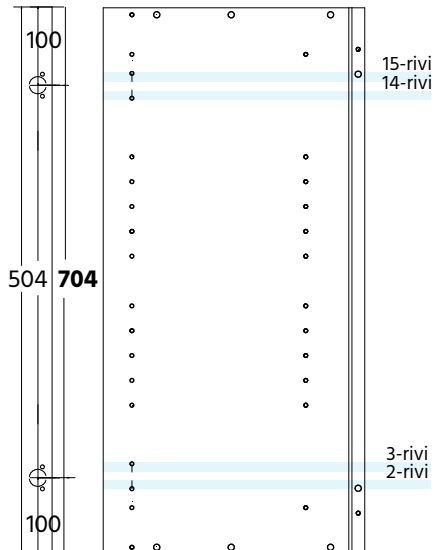

Kuivauskaappi K704 S337 M400

91913303	Ritiläkannatinlista	2 kpl
SM40	Seinäkaappi 704x400x337	1 kpl
91001004	Tppuvesisuoja M40	1 kpl
91067004	Tasohylly 365	1 kpl
91067014	Lautashylly 365	1 kpl
P5504	Saranapussi 155	1 kpl

Sisältää oven 703x396

Kuivauskaappi K704 S337 M500

91913303	Ritiläkannatinlista	2 kpl
SM50	Seinäkaappi 704x500x337	1 kpl
91001005	Tppuvesisuoja M50	1 kpl
91067005	Tasohylly 465	1 kpl
91067015	Lautashylly 465	1 kpl
P5504	Saranapussi 155	1 kpl

Sisältää oven 703x496

Kuivauskaappi K704 S337 M600

91913303	Ritiläkannatinlista	2 kpl
SM60	Seinäkaappi 704x600x337	1 kpl
91001006	Tppuvesisuoja M60	1 kpl
91067006	Tasohylly 565	1 kpl
91067016	Lautashylly 565	1 kpl
P5504	Saranapussi 155	1 kpl

Sisältää oven 703x596