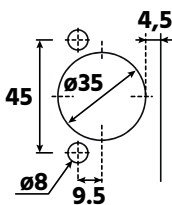

Saranaporausten mitoitus