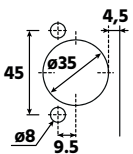

Yläkomero K450 S565 M400 1 ovi

KY40	450x400x565	1 kpl
P5501	Saranapussi Salice 110 pääty	1 kpl

Sisältää oven 396x445

Yläkomero K450 S565 M500 1 ovi

KY50	450x500x565	1 kpl
P5501	Saranapussi Salice 110 pääty	1 kpl

Sisältää oven 496x445

Yläkomero K450 S565 M600 1 ovi

KY60	450x600x565	1 kpl
P5501	Saranapussi Salice 110 pääty	1 kpl

Sisältää oven 596x445

Yläkomero K450 S565 M800 2 ovea

KY80	450x800x565	1 kpl
P5501	Saranapussi Salice 110 pääty	2 kpl

Sisältää ovet 2 x 396x445

Yläkomero K450 S565 M1000 2 ovea

KY100	450x1000x565	1 kpl
P5501	Saranapussi Salice 110 pääty	2 kpl

Sisältää ovet 2 x 496x445

Yläkomero K450 S565 M1200 2 ovea

KY120	450x1200x565	1 kpl
P5501	Saranapussi Salice 110 pääty	2 kpl

Sisältää ovet 2 x 596x445