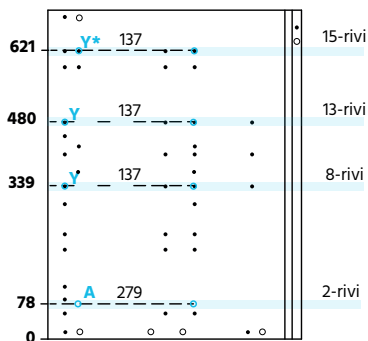

Kiskojen kiinnityskohdat

Laatikosto K710 S565 M300 Scala Stone 4ltk

A30	Alakaappi 710x300x565 M30	1 kpl
90205000	Laatikko Scala Ready M30 matala H90/500mm	3 kpl
90205050	Laatikko Scala Ready M30 korkea H186/500mm	1 kpl

Laatikosto K710 S565 M400 Scala Stone 4ltk

A40	Alakaappi 710x400x565 M40	1 kpl
90205001	Laatikko NP Scala M40 matala H90/500mm	3 kpl
90205051	Laatikko NP Scala M40 korkea H186/500mm	1 kpl

Laatikosto K710 S565 M500 Scala Stone 4ltk

A50	Alakaappi 710x500x565 M50	1 kpl
90205003	Laatikko NP Scala M50 matala H90/500mm	3 kpl
90205053	Laatikko NP Scala M50 korkea H186/500mm	1 kpl

Laatikosto K710 S565 M600 Scala Stone 4ltk

A60	Alakaappi 710x600x565 M60	1 kpl
90205004	Laatikko NP Scala M60 matala H90/500mm	3 kpl
90205054	Laatikko NP Scala M60 korkea H186/500mm	1 kpl

Laatikosto K710 S565 M800 Scala Stone 4ltk

A80	Alakaappi 710x800x565 M80	1 kpl
90205006	Laatikko NP Scala M80 matala H90/500mm	3 kpl
90205056	Laatikko NP Scala M80 korkea H186/500mm	1 kpl

Laatikosto K710 S565 M1000 Scala Stone 4ltk

A100	Alakaappi 710x1000x565 M100	1 kpl
90205008	Laatikko NP Scala M100 matala H90/500mm	3 kpl
90205058	Laatikko NP Scala M100 korkea H186/500mm	1 kpl