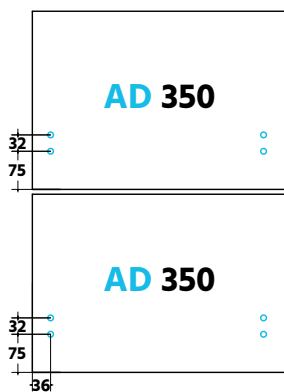

Laatikon etusarjaporaukset