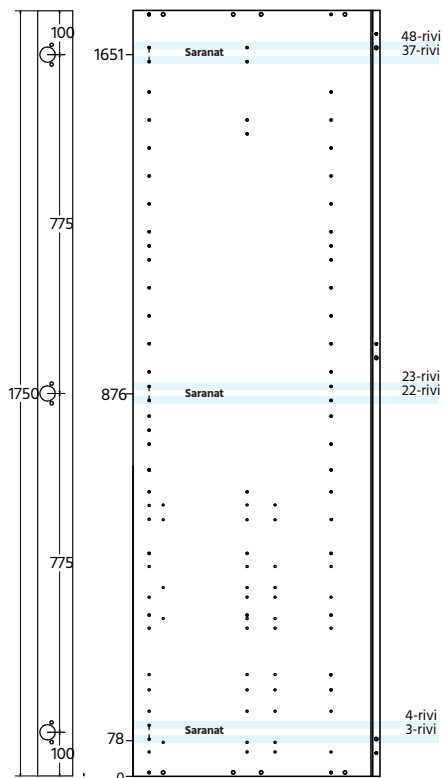

Korkeakomero K1752 S565 M400 1 ovi vaatetangolla

K40A	Korkea kaappi 1752x400x565 1 sitova hylly M40	1 kpl
91210001	Ovaaliputki 15x30mm ruuvik. kannatin	1 kpl
91210003	Ovaaliputki 15x30x360mm tumma harmaa	1 kpl
P5506	Saranapussi Salice komero 110 3 kpl	1 kpl

Sisältää oven: 396x1750

Korkeakomero K1752 S565 M500 1 ovi vaatetangolla

K50A	Korkea kaappi 1752x500x565 1 sitova hylly M50	1 kpl
91210001	Ovaaliputki 15x30mm ruuvik. kannatinharmaa	1 kpl
91210004	Ovaaliputki 15x30x460mm tumma harmaa	1 kpl
P5506	Saranapussi Salice komero 110 3 kpl	1 kpl

Sisältää oven: 496x1750

Korkeakomero K1752 S565 M600 1 ovi vaatetangolla

K60A	Korkea kaappi 1752x600x565 1 sitova hylly M60	1 kpl
91210001	Ovaaliputki 15x30mm ruuvik. kannatinharmaa	1 kpl
91210005	Ovaaliputki 15x30x560mm tumma harmaa	1 kpl
P5506	Saranapussi Salice komero 110 3 kpl	1 kpl

Sisältää oven: 596x1750