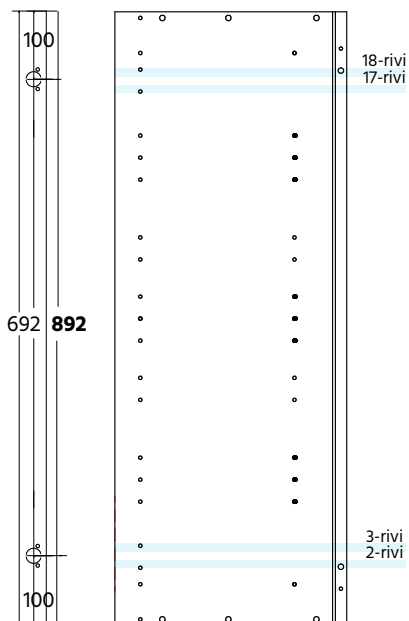

Kuivauskaappi K892 S337 M400

91913303	Ritilänkannatinlista	2 kpl
S40	Seinäkaappi 892x400x337	1 kpl
91001004	Tppuvisuoja M40	1 kpl
91067004	Tasohylly 365	1 kpl
91067014	Lautashylly 365	1 kpl
P5504	Saranapussi 155	1 kpl

Sisältää oven 892x396

Kuivauskaappi K892 S337 M500

91913303	Ritilänkannatinlista	2 kpl
S50	Seinäkaappi 892x500x337	1 kpl
91001005	Tppuvisuoja M50	1 kpl
91067005	Tasohylly 465	1 kpl
91067015	Lautashylly 465	1 kpl
P5504	Saranapussi 155	1 kpl

Sisältää oven 892x496

Kuivauskaappi K892 S337 M600

91913303	Ritilänkannatinlista	2 kpl
S60	Seinäkaappi 892x500x337	1 kpl
91001006	Tppuvisuoja M60	1 kpl
91067006	Tasohylly 565	1 kpl
91067016	Lautashylly 565	1 kpl
P5504	Saranapussi 155	1 kpl

Sisältää oven 892x596