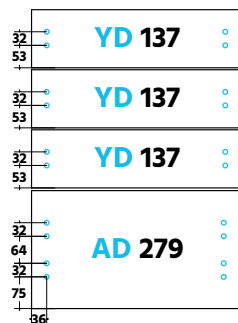

Laatikon etusarjaporaukset