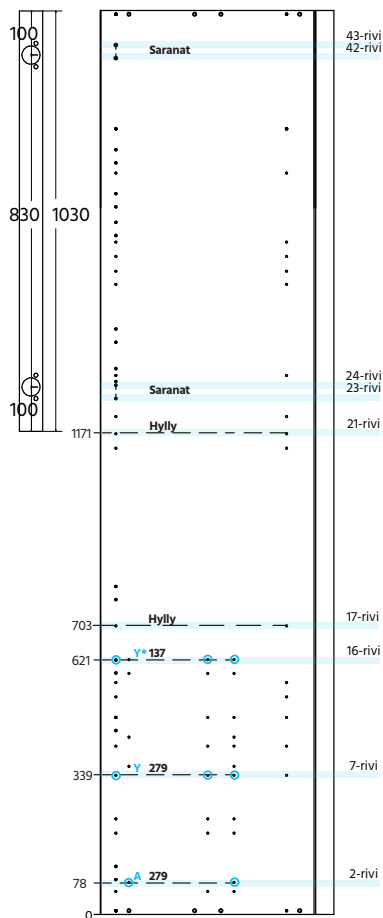

Runkoporaus