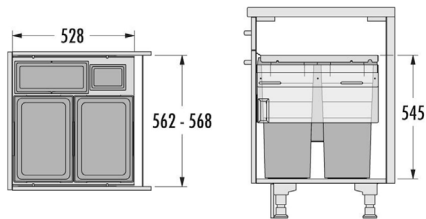

Hailo EuroCargo 600 on etusarja- ja runkokiinnitteinen, laadukkaista komponenteista valmistettu M60-levyä jätelajittelujärjestelmä vaativaan käyttöön. Järjestelmä tarjoaa suuren kapasiteetin monipuoliseen lajitteluun: sangot 2 x 38 l, 12 l ja 2,5 l mahdollistavat useiden jätelajien selkeän erottelun samassa kokonaisuudessa.

Rakenteeltaan EuroCargo 600 on tukeva, sujuvasti toimiva ja suunniteltu pitkäikäiseen käyttöön. Asennus on nopeaa ja helppoa mukana toimitettavan pahvimallin avulla. Mekanismin mitat: korkeus 545 mm, syvyys 530 mm.

Tutustu
asennusohjeeseen