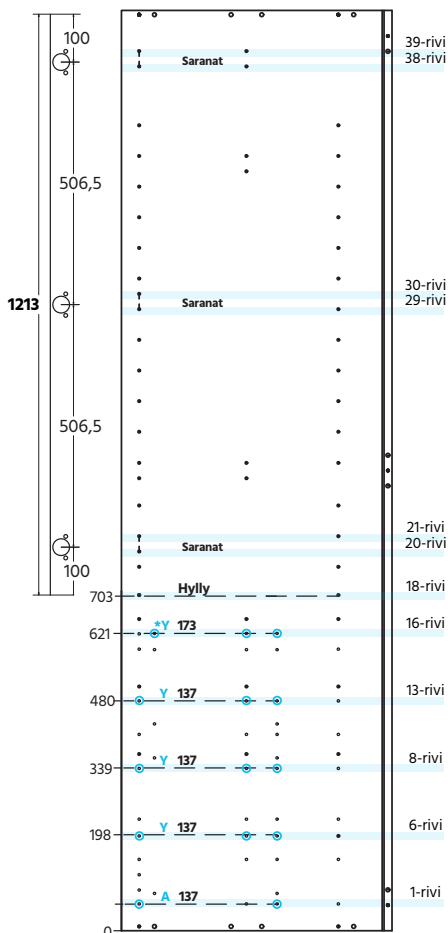

Runkomitoitus