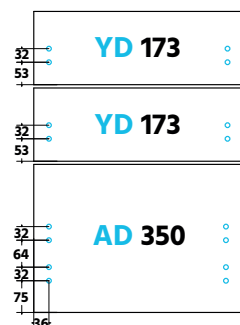

Laatikon etusarjaporaukset