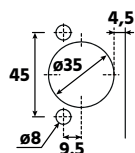

Yläkaappi K450 S337 M400 1 ovi 1 hylly

SY40	Seinäkaappi 450x400x337	1 kpl
P5501	Saranapussi 110	1 kpl

Sisältää oven 445 x 396

Yläkaappi K450 S337 M500 1 ovi 1 hylly

SY50	Seinäkaappi 450x500x337	1 kpl
P5501	Saranapussi 110	1 kpl

Sisältää oven 445 x 496

Yläkaappi K450 S337 M600 1 ovi 1 hylly

SY60	Seinäkaappi 450x600x337	1 kpl
P5501	Saranapussi 110	1 kpl

Sisältää oven 445 x 596

Yläkaappi K450 S337 M800 2 ovea 1 hylly

SY80	Seinäkaappi 450x800x337	1 kpl
P5501	Saranapussi 110	2 kpl

Sisältää ovet 2 x 445 x 396