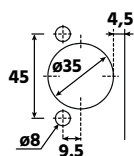

Kuivauskaappi K565 S337 M500

SMM50	Seinäkaappi 565x500x337	1 kpl
075042	Inoxa combi M50	1 kpl
075002	Inoxa taso ritilä M50	1 kpl
P5504	Saranapussi 155	1 kpl

Sisältää oven 565x496

Kuivauskaappi K565 S337 M600

SMM60	Seinäkaappi 565x600x337	1 kpl
075043	Inoxa combi M60	1 kpl
075003	Inoxa taso ritilä M60	1 kpl
P5504	Saranapussi 155	1 kpl

Sisältää oven 565x596

Kuivauskaappi K565 S337 M800

SMM80	Seinäkaappi 565x800x337	1 kpl
075045	Inoxa combi M80	1 kpl
075005	Inoxa taso ritilä M80	1 kpl
P5504	Saranapussi 155	2 kpl

Sisältää ovet 2 x 565x396