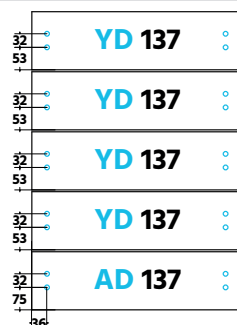

Laatikon etusarjaporaukset