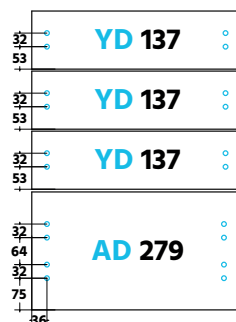

Laatikon etusarjaporaukset