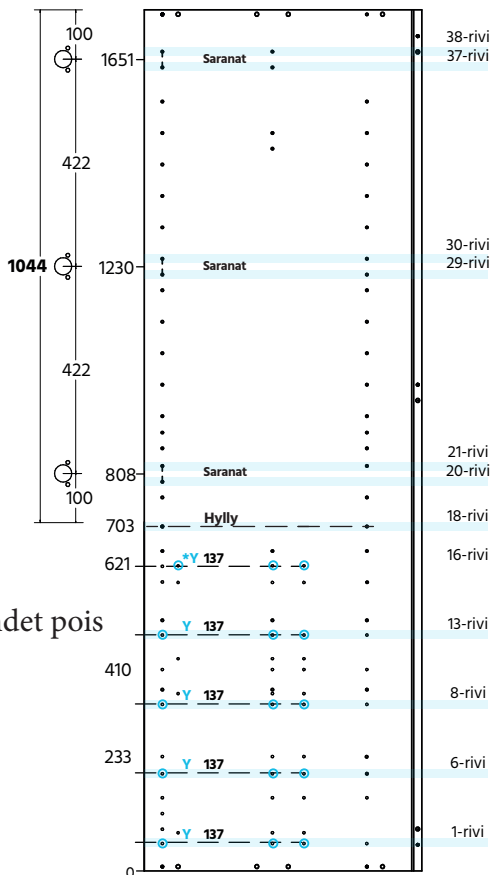

Runkomitoitus