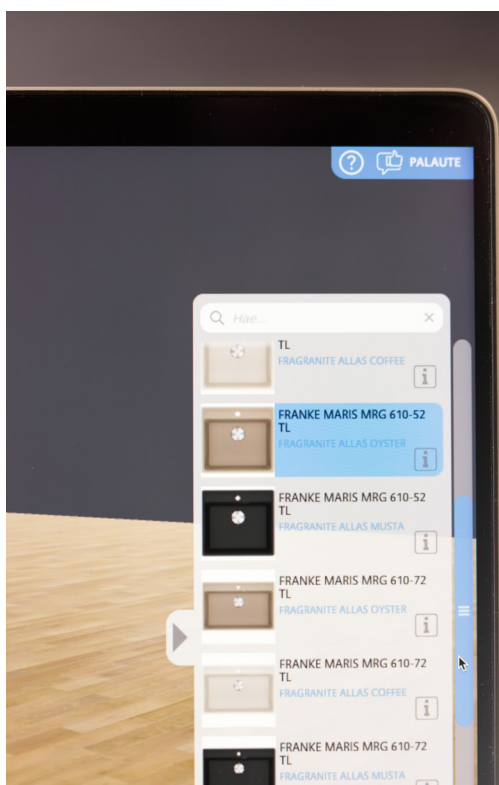

Suunnittele keittiö alusta loppuun

Duuler yhdistää kalusterungot, mekanismit ja pintamateriaalit yhdeksi toimivaksi kokonaisuudeksi. Kun kaikki komponentit on suunniteltu toimimaan yhdessä, lopputulos on selkeä, kestävä ja helposti toteutettavissa.