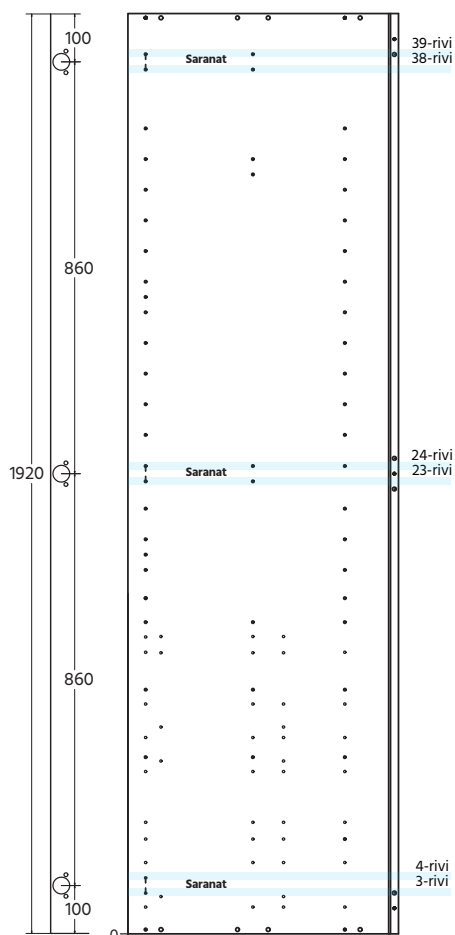

VS TAL Gate on vahvistettu korkeakomeromekaniismi saranoidulle ovelle, jossa antrasiitin väriset Essentio-hyllyt metallisivuilla jatkuvat myös ovesa. Antislip-kumimatot parantavat käyttömukavuutta ja vakautta. Soveltuu kaappeihin, joiden korkeus on 1700–1950 mm ja syvyys vähintään 480 mm. Oven käteisyys on käännettävissä. Hyllyjen kantavuus 20/5 kg, kokonaiskantavuus 80 + 20 kg.