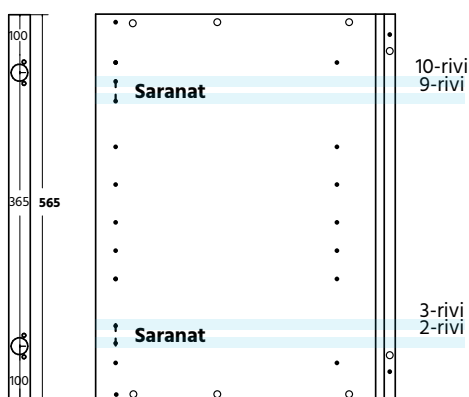

Kuivauskaappi K565 S337 M400

91913303	Ritilänkannatinlista	2 kpl
SMM40	Seinäkaappi 565x400x337	1 kpl
91001004	Tippuveisisuoja M40	1 kpl
91067004	Tasohylly 365	1 kpl
91067014	Lautashylly 365	1 kpl
P5504	Saranapussi 155	1 kpl

Sisältää oven 562x396

Kuivauskaappi K565 S337 M500

91913303	Ritilänkannatinlista	2 kpl
SMM50	Seinäkaappi 565x500x337	1 kpl
91001005	Tippuveisisuoja M50	1 kpl
91067005	Tasohylly 465	1 kpl
91067015	Lautashylly 465	1 kpl
P5504	Saranapussi 155	1 kpl

Sisältää oven 562x496

Kuivauskaappi K565 S337 M600

91913303	Ritilänkannatinlista	2 kpl
SMM60	Seinäkaappi 565x600x337	1 kpl
91001006	Tippuveisisuoja M60	1 kpl
91067006	Tasohylly 565	1 kpl
91067016	Lautashylly 565	1 kpl
P5504	Saranapussi 155	1 kpl

Sisältää oven 562x596

Kuivauskaappi K565 S337 M800

91913303	Ritilänkannatinlista	2 kpl
SMM80	Seinäkaappi 565x800x337	1 kpl
91001008	Tippuveisisuoja M80	1 kpl
91067008	Tasohylly 765	1 kpl
91067018	Lautashylly 765	1 kpl
P5504	Saranapussi 155	2 kpl

Sisältää oven 562x796