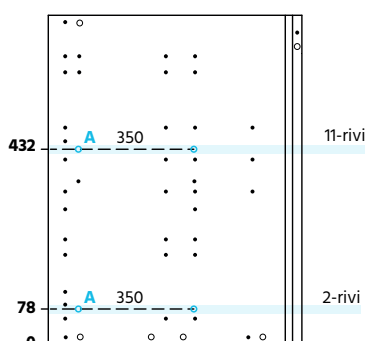

Kiskojen kiinnityskohdat