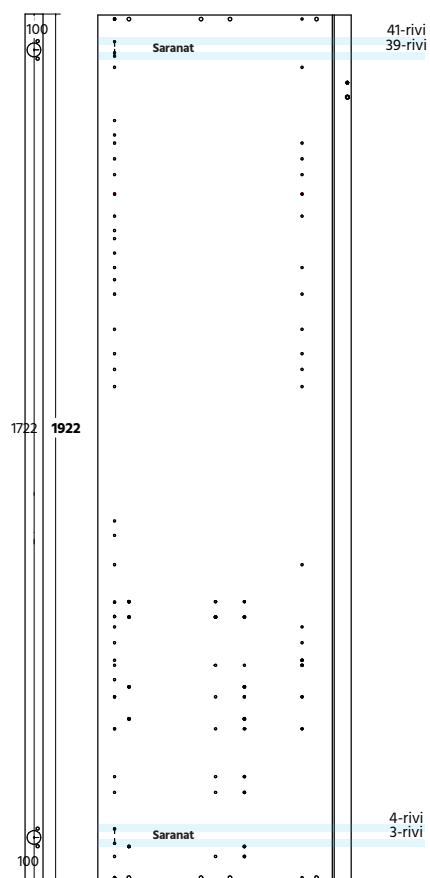

Runkomitoitus