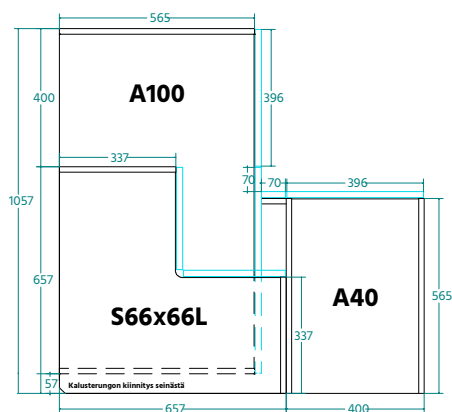

Mitoitus (L-yläkulmakaapin kanssa)

Huom: Piilokulmakaapin runko asennetaan seinästä 57 mm irti

Piilokulmakaappi K710 S565 M1000 oikea VS Cor Swing 400

A100	Alakaappi 710x1000x565	1 kpl
P5507	Saranapussi Salice 90 peitelevy silentia	1 kpl
90407103	VS COR Swing 400 kulmak	1 kpl
P5498	Kulmarautapussi 501 valk	1 kpl

Sisältää oven 703x396 peitelevyt 703x596 ja 703x150 (kavennetaan oikeaan leveyteen asennuspaikalla)

Piilokulmakaappi K710 S565 M1000 vasen VS Cor Swing 400

A100	Alakaappi 710x1000x565	1 kpl
P5507	Saranapussi Salice 90 peitelevy silentia	1 kpl
90407103	VS COR Swing 400 kulmak	1 kpl
P5498	Kulmarautapussi 501 valk	1 kpl

Sisältää oven 703x396 peitelevyt 703x596 ja 703x150 (kavennetaan oikeaan leveyteen asennuspaikalla)