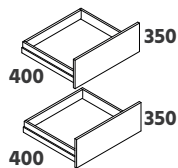

8 L

8 L

13 L

13 L Hero

**Cube Basic matala M40** on kompakti ja selkeä jätelajitteluratkaisu kapeaan kaappiin. Matala rakenne soveltuu erityisesti tiloihin, joissa kaapin korkeus on rajallinen, mutta lajittelun halutaan pysyvän siistinä ja toimivana. Helppo ja huomaamaton ratkaisu peruslajitteluun.