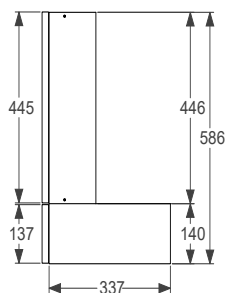

Tuuletinkaapit Flexa

K586

halver **SALICE** **FRANKE**

Tuuletinkaappi 586 M500 Flexa RST

SM50T	Tuuletinkaappi 586x500x121,5	1 kpl
44111	Flexa 50 rst	1 kpl
P5501	Saranapussi Salice 110 pääty	1 kpl

Sisältää etusarjan 496x137 oven 496x445

Tuuletinkaappi 586 M600 Flexa RST

SM60T	Tuuletinkaappi 586x600x121,5	1 kpl
44112	Flexa 60 rst	1 kpl
P5501	Saranapussi Salice 110 pääty	1 kpl

Sisältää etusarjan 596x137 oven 596x445

Mittakuva