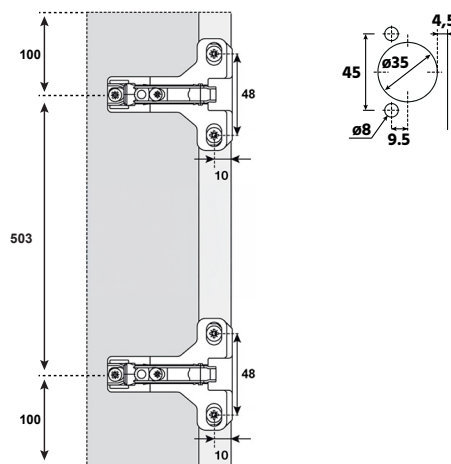

Saranaporausohje