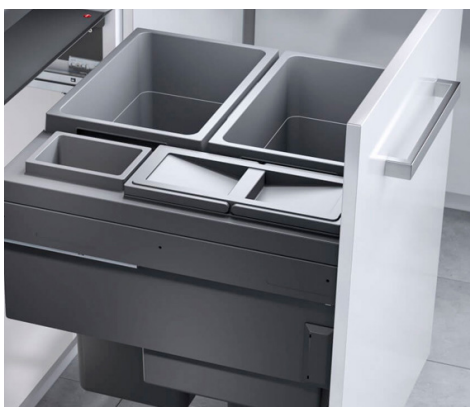

Premium-mekanismit vaativaan käyttöön

Hailo tunnetaan vahvoista ja tarkasti liikkuvista jätevaunuistaan, jotka kestävät pitkään ilman löystymistä tai heilumista. Pehmeä ja vakaa liike tekee käytöstä miellyttävää, ja rakenteen laadukkuus näkyy erityisesti täydessä kuormassa. Hailo on luotettava valinta kohteisiin, joissa jäteratkaisulta halutaan parhainta käytettävyyttä ja pitkäikäistä laatua.