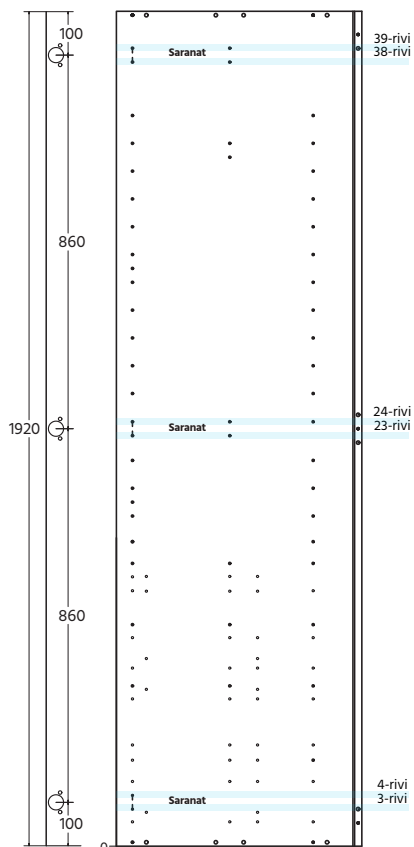

Korkeakomero K1922 S565 M400 1 ovi siivous

KK40A	Korkea kaappi 1922x400x565 1 hylly M40	1 kpl
27593	Kemikaalikaappi	1 kpl
27594	Kemikaalikaappi IMA t.harm ilman hyllyjä	1 kpl
27595	Kemikaalikaapin varustesetti	1 kpl
070603	Siivousvälineteline antrasiitti	1 kpl
P5506	Saranapussi Salice komero 110 3 kpl	1 kpl

Sisältää oven: 396x2200

Korkeakomero K1922 S565 M500 1 ovi siivous

KK50A	Korkea kaappi 1922x500x565 1 hylly M50	1 kpl
27593	Kemikaalikaappi	1 kpl
27594	Kemikaalikaappi IMA t.harm ilman hyllyjä	1 kpl
27595	Kemikaalikaapin varustesetti	1 kpl
070603	Siivousvälineteline antrasiitti	1 kpl
P5506	Saranapussi Salice komero 110 3 kpl	1 kpl

Sisältää oven: 496x2200

Korkeakomero K1922 S565 M600 1 ovi siivous

KK60A	Korkea kaappi 1922x600x566 1 hylly M60	1 kpl
27593	Kemikaalikaappi	1 kpl
27594	Kemikaalikaappi IMA t.harm ilman hyllyjä	1 kpl
27595	Kemikaalikaapin varustesetti	1 kpl
070603	Siivousvälineteline antrasiitti	1 kpl
P5506	Saranapussi Salice komero 110 3 kpl	1 kpl

Sisältää oven: 596x2200