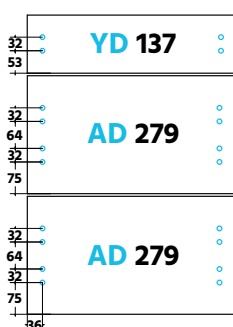

Korkeakomero K2202 S565 M500 2 ovea 3 Itk

KKK50A	Korkeakaappi 2202x500x565 1hyllyllä	1 kpl
90205003	Valmislaatikko NP Scala M50 Matala 500, stone	1 kpl
90205053	Valmislaatikko NP Scala M50 Korkea 500, stone	2 kpl
P5506	Saranapussi Salice komero 110 3 kpl	1 kpl
P5531	hyllynkannatin 5/5 sink 4 kpl Pussi	2 kpl
HA50	Hylly M50	2 kpl
P5501	Saranapussi Salice 110 pääty	1 kpl

Sisältää etusarjat: 137x496 2x279x496 Ovet: 1044x496 445x496