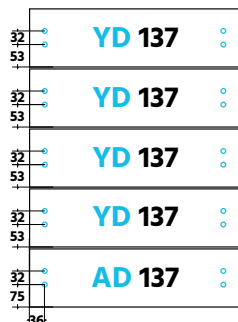

Korkeakomero K2202 S565 M500 2 ovea 5 Itk

KKK50A	Korkeakaappi 2202x500x565 1hyllyllä	1 kpl
90205003	Valmislaatikko NP Scala M50 Matala 500, stone	5 kpl
P5506	Saranapussi Salice komero 110 3 kpl	1 kpl
P5531	hyllynkannatin 5/5 sink 4 kpl Pussi	2 kpl
HA50	Hylly M50	2 kpl
P5501	Saranapussi Salice 110 pääty	1 kpl

Sisältää etusarjat: 5x137x496 ovet: 1044x496 445x496