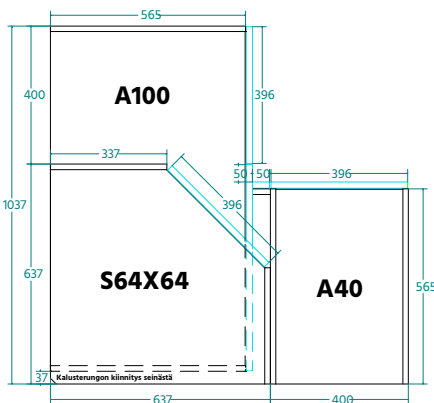

Mitoitus (45° yläkulmakaapin kanssa)