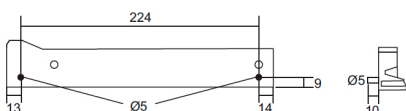

Inoxa tasoritilä