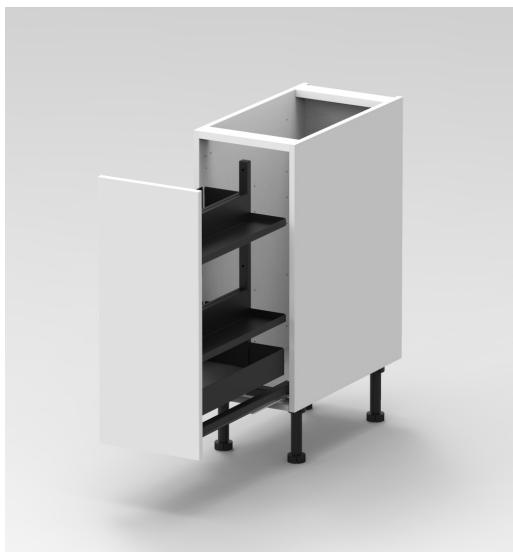

Alakaapit mekanismeilla

K710 S565 vetovaunut