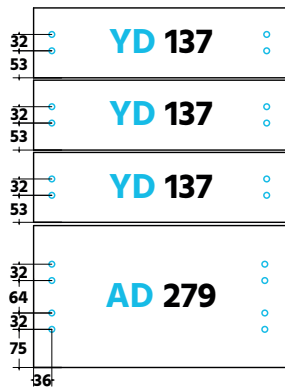

Laatikon etusarjaporausket

Etusarjan leveys: X96 mm *