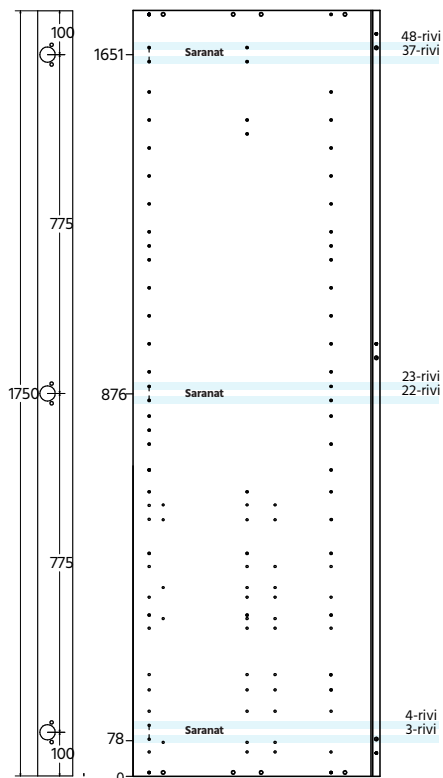

Korkeakomero K1752 S565 M400 1 ovi siivous

K40A	Korkea kaappi 1752x400x565 1 hylly M40	1 kpl
27593	Kemikaalikaappi	1 kpl
27594	Kemikaalikaappi IMA t.harm ilman hyllyjä	1 kpl
27595	Kemikaalikaapin varustesetti	1 kpl
070603	Siivousvälineteline antrasiitti	1 kpl
P5506	Saranapussi Salice komero 110 3 kpl	1 kpl

Sisältää oven: 396x1750

Korkeakomero K1752 S565 M500 1 ovi siivous

K50A	Korkea kaappi 1752x500x565 1 hylly M50	1 kpl
27593	Kemikaalikaappi	1 kpl
27594	Kemikaalikaappi IMA t.harm ilman hyllyjä	1 kpl
27595	Kemikaalikaapin varustesetti	1 kpl
070603	Siivousvälineteline antrasiitti	1 kpl
P5506	Saranapussi Salice komero 110 3 kpl	1 kpl

Sisältää oven: 496x1750

Korkeakomero K1752 S565 M600 1 ovi siivous

K60A	Korkea kaappi 1752x600x565 1 hylly M60	1 kpl
27593	Kemikaalikaappi	1 kpl
27594	Kemikaalikaappi IMA t.harm ilman hyllyjä	1 kpl
27595	Kemikaalikaapin varustesetti	1 kpl
070603	Siivousvälineteline antrasiitti	1 kpl
P5506	Saranapussi Salice komero 110 3 kpl	1 kpl

Sisältää oven: 596x1750