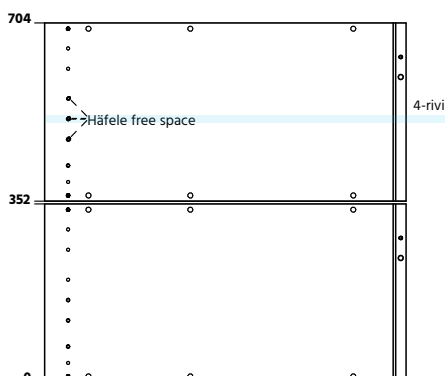

Kiinnityskohta kaapissa

Tutustu
asennusohjeeseen