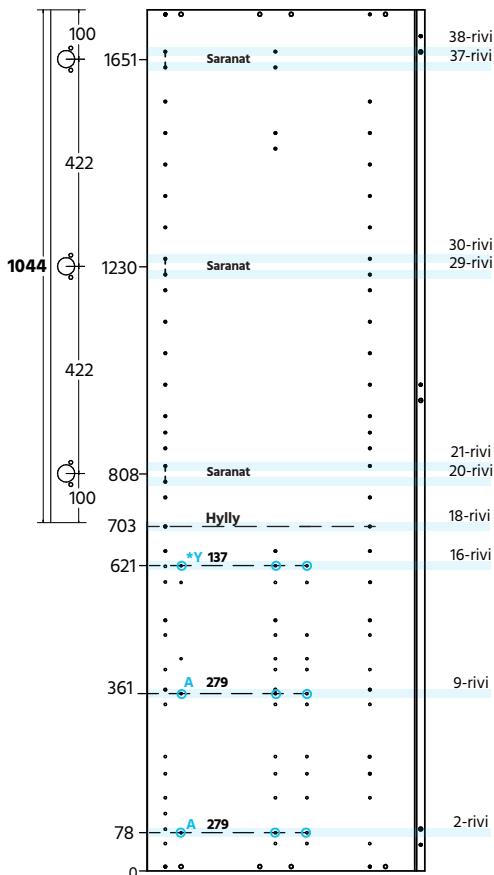

Runkomitoitus