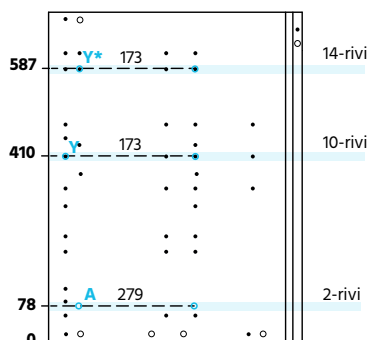

Laatikosto K710 S565 M300 Scala Stone 3ltk

A30	Alakaappi 710x300x565 M30	1 kpl
90205030	Laatikko NP Scala M30 matala H122/500mm	2 kpl
90205050	Laatikko NP Scala M30 korkea H186/500mm	1 kpl

Laatikosto K710 S565 M400 Scala Stone 3ltk

A40	Alakaappi 710x400x565 M40	1 kpl
90205031	Laatikko NP Scala M40 matala H122/500mm	2 kpl
90205051	Laatikko NP Scala M40 korkea H186/500mm	1 kpl

Laatikosto K710 S565 M500 Scala Stone 3ltk

A50	Alakaappi 710x500x565 M50	1 kpl
90205033	Laatikko NP Scala M50 matala H122/500mm	2 kpl
90205053	Laatikko NP Scala M50 korkea H186/500mm	1 kpl

Laatikosto K710 S565 M600 Scala Stone 3ltk

A60	Alakaappi 710x600x565 M60	1 kpl
90205034	Laatikko NP Scala M60 matala H122/500mm	2 kpl
90205054	Laatikko NP Scala M60 korkea H186/500mm	1 kpl

Laatikosto K710 S565 M800 Scala Stone 3ltk

A80	Alakaappi 710x800x565 M80	1 kpl
90205036	Laatikko NP Scala M80 matala H122/500mm	2 kpl
90205056	Laatikko NP Scala M80 korkea H186/500mm	1 kpl

Laatikosto K710 S565 M1000 Scala Stone 3ltk

A100	Alakaappi 710x1000x565 M100	1 kpl
90205038	Laatikko NP Scala M100 matala H122/500mm	2 kpl
90205058	Laatikko NP Scala M100 korkea H186/500mm	1 kpl

*Ovien ja etusarjojen leveydet 296/396/496/596/696/796/896/996mm