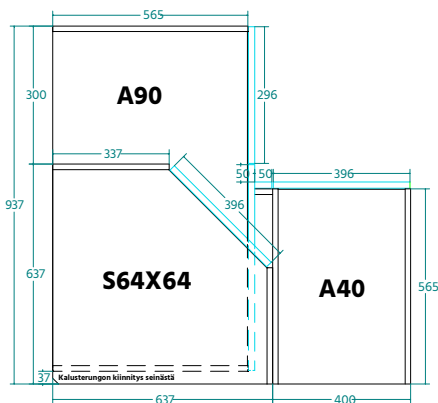

Alakulmakaapit

K710 S565 Piilokulmakaapit

Huom: Piilokulmakaapin runko asennetaan seinästä 37 mm irti

Huom: Piilokulmakaapin runko asennetaan seinästä 57 mm irti

Piilokulmakaappi K710 S565 M900 oikea hyllyllä

A90	Alakaappi 710x900x565	1 kpl
P5507	Saranapussi Salice 90 peitelevy silentia	1 kpl
HA90	M90 hylly	1 kpl
P5531	hyllynkannatin 4 kpl	1 kpl
P5498	kulmarautapussi 501 valk 10 kpl	1 kpl

Sisältää oven 703x296 peitelevyt 703x596 ja 703x150 (kavennetaan oikeaan leveyteen asennuspaikalla)

Piilokulmakaappi K710 S565 M900 vasen hyllyllä

A90	Alakaappi 710x900x565	1 kpl
P5507	Saranapussi Salice 90 peitelevy silentia	1 kpl
HA90	M90 hylly	1 kpl
P5531	hyllynkannatin 4 kpl	1 kpl
P5498	kulmarautapussi 501 valk 10 kpl	1 kpl

Sisältää oven 703x296 peitelevyt 703x596 ja 703x150 (kavennetaan oikeaan leveyteen asennuspaikalla)

Saranaporausohje