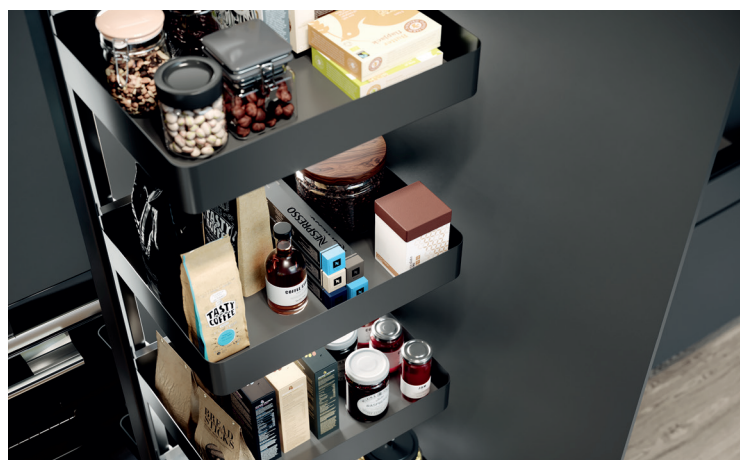

VS TAL Gate on saranoidun oven mukana ulos tu-
leva korkeakomeromekanismi. Antrasiitin väriset
Essentio-hyllyt metallisivuilla ja antislip-kumima-
tot pitävät sisällön tukevasti paikoillaan. Soveltuu
kaappeihin, joiden korkeus on 1700–1950 mm
ja syvyys vähintään 480 mm. Oven kätsisyys on
käännettävissä. Kokonaiskantavuus 75 kg, hyllyn
kantavuus 15 kg.

Tutustu
asennusohjeeseen