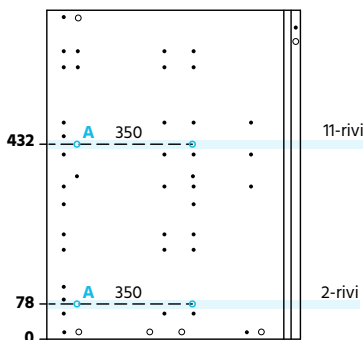

Kiskojen kiinnityskohdat

Kierrätyskaappi K710 S565 M400 Ima Trend ja Basic

A40	710x400x565	1 kpl
095081	Cube basic matala M40	1 kpl
90300001	Trend Hero M40	1 kpl
90204001	NP Scala M40 matala H90/400mm, stone	2 kpl

Sisältää etusarjat: 2x396x350

Kierrätyskaappi K710 S565 M600 Ima Trend ja Basic

A60	710x600x565	1 kpl
095083	Cube basic matala M60	1 kpl
90300003	Trend Hero M60	1 kpl
90204004	NP Scala M60 matala H90/400mm, stone	2 kpl

Sisältää etusarjat: 2x596x350

Kierrätyskaappi K710 S565 M800 Ima Trend ja Basic

A80	710x800x565	1 kpl
095084	Cube basic matala M80	1 kpl
90300004	Trend Hero M80	1 kpl
90204006	NP Scala M80 matala H90/400mm, stone	2 kpl

Sisältää etusarjat: 2x796x350