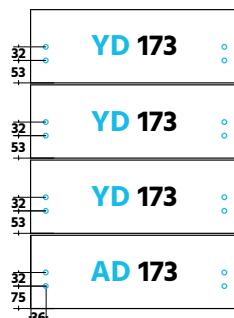

Laatikon etusarjaporaukset