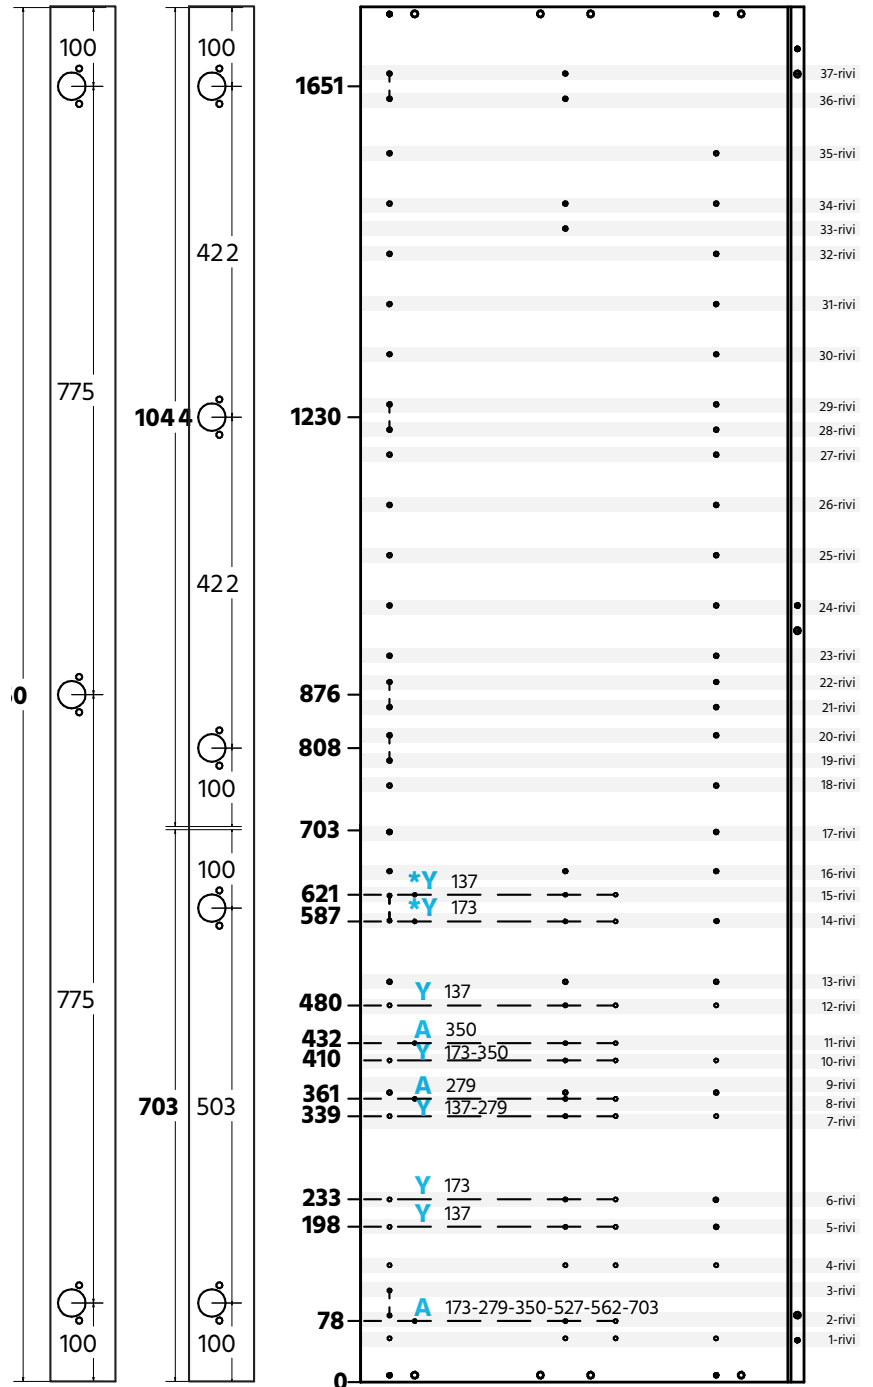

1750 Runkomitoitus