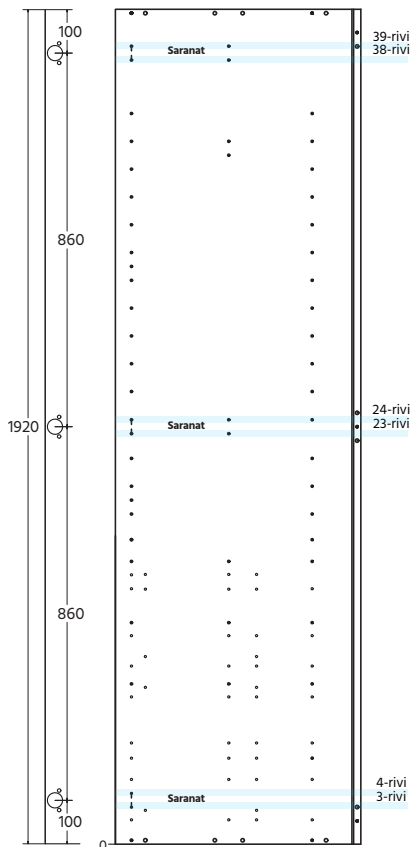

Korkeakomero K1922 S565 M400 1 ovi vaatetangolla

KK40A	Korkea kaappi 1922x400x565 1 sitova hylly M40	1 kpl
91210001	Ovaaliputki 15x30mm ruuvik. kannatin	1 kpl
91210003	Ovaaliputki 15x30x360mm tumma harmaa	1 kpl
P5506	Saranapussi Salice komero 110 3 kpl	1 kpl

Sisältää oven: 396x1920

Korkeakomero K1922 S565 M500 1 ovi vaatetangolla

KK50A	Korkea kaappi 1922x500x565 1 sitova hylly M50	1 kpl
91210001	Ovaaliputki 15x30mm ruuvik. kannatin	1 kpl
91210004	Ovaaliputki 15x30x460mm tumma harmaa	1 kpl
P5506	Saranapussi Salice komero 110 3 kpl	1 kpl

Sisältää oven: 496x1920

Korkeakomero K1922 S565 M600 1 ovi vaatetangolla

KK60A	Korkea kaappi 1922x600x566 1 sitova hylly M60	1 kpl
91210001	Ovaaliputki 15x30mm ruuvik. kannatin	1 kpl
91210005	Ovaaliputki 15x30x560mm tumma harmaa	1 kpl
P5506	Saranapussi Salice komero 110 3 kpl	1 kpl

Sisältää oven: 596x1920