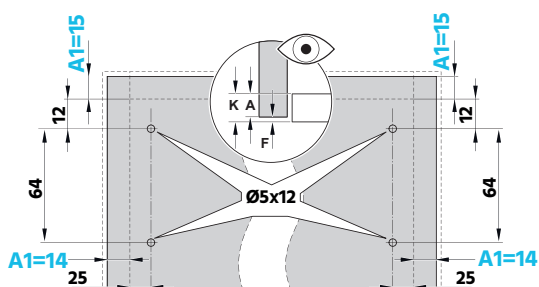

Etusarjaporaus

Kiinnityskohta kaapissa