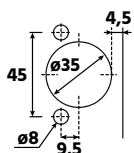

Kuivauskaappi K704 S337 M400

91913303	Ritiläkannatinlista	2 kpl
SM40	Seinäkaappi 704x400x337	1 kpl
91001004	Tppuvesisuoja M40	1 kpl
91067004	Tasohylly 365	1 kpl
91067014	Lautashylly 365	1 kpl
P5504	Saranapussi 155	1 kpl

Sisältää oven 703x396

Kuivauskaappi K704 S337 M500

91913303	Ritiläkannatinlista	2 kpl
SM50	Seinäkaappi 704x500x337	1 kpl
91001005	Tppuvesisuoja M50	1 kpl
91067005	Tasohylly 465	1 kpl
91067015	Lautashylly 465	1 kpl
P5504	Saranapussi 155	1 kpl

Sisältää oven 703x496

Kuivauskaappi K704 S337 M600

91913303	Ritiläkannatinlista	2 kpl
SM60	Seinäkaappi 704x600x337	1 kpl
91001006	Tppuvesisuoja M60	1 kpl
91067006	Tasohylly 565	1 kpl
91067016	Lautashylly 565	1 kpl
P5504	Saranapussi 155	1 kpl

Sisältää oven 703x596