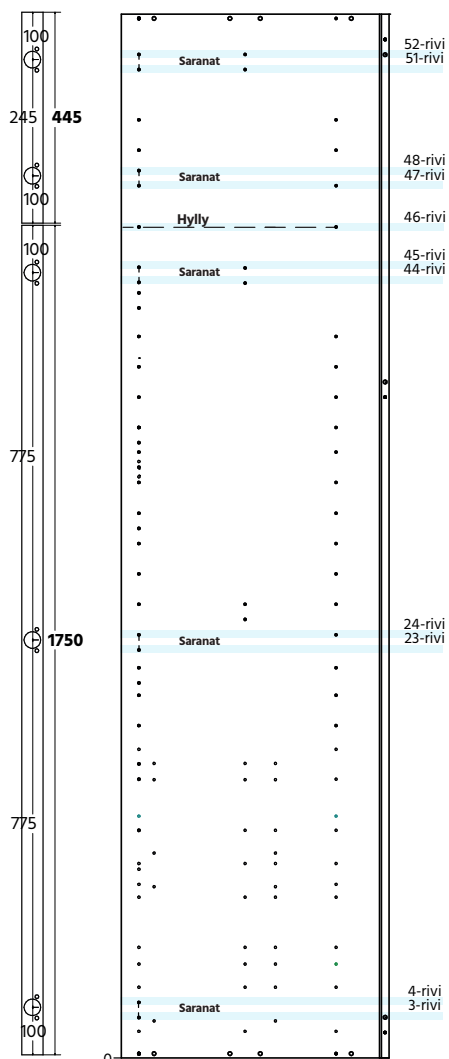

Runkomitoitus

Korkeakomero K2202 S565 M300 2 ovea 5 hyllyä

KKK30A	Korkeakaappi 2202x300x565 1 sitova hylly	1 kpl
HA30	Hylly M30	4 kpl
P5531	hyllynkannatin 5/5 sink 4 kpl Pussi	4 kpl
P5506	Saranapussi Salice komero 110 3 kpl	1 kpl
P5501	Saranapussi Salice 110 pääty	1 kpl

Sisältää ovet: 1750x296 445x296

Korkeakomero K2202 S565 M400 2 ovea 5 hyllyä

KKK40A	Korkeakaappi 2202x400x565 1 sitova hylly	1 kpl
HA40	Hylly M40	4 kpl
P5531	hyllynkannatin 5/5 sink 4 kpl Pussi	4 kpl
P5506	Saranapussi Salice komero 110 3 kpl	1 kpl
P5501	Saranapussi Salice 110 pääty	1 kpl

Sisältää ovet: 1750x396 445x396

Korkeakomero K2202 S565 M500 2 ovea 5 hyllyä

KKK50A	Korkeakaappi 2202x500x565 1 sitova hylly	1 kpl
HA50	Hylly M50	4 kpl
P5531	hyllynkannatin 5/5 sink 4 kpl Pussi	4 kpl
P5506	Saranapussi Salice komero 110 3 kpl	1 kpl
P5501	Saranapussi Salice 110 pääty	1 kpl

Sisältää ovet: 1750x496 445x496

Korkeakomero K2202 S565 M600 2 ovea 5 hyllyä

KKK60A	Korkeakaappi 2202x600x565 1 sitova hylly	1 kpl
HA60	Hylly M60	4 kpl
P5531	hyllynkannatin 5/5 sink 4 kpl Pussi	4 kpl
P5506	Saranapussi Salice komero 110 3 kpl	1 kpl
P5501	Saranapussi Salice 110 pääty	1 kpl

Sisältää ovet: 1750x596 445x596