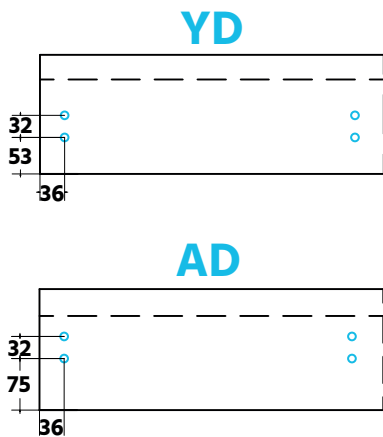

### Korkea etusarja

Ovien ja etusarjojen leveydet:  
296/396/496/596/696/796/896/996mm

Halverin rungot toimitetaan vakiorunkoporauksilla, jotka varmistavat yhteensopivuuden yleisimpien laatikkojärjestelmien kanssa. Etusarjamitat on ilmoitettu nimelliskorkeuksina, ja ne sisältävät tarvittavat asennusvälit sekä porauspisteet vaivatonta kiinnitystä varten.