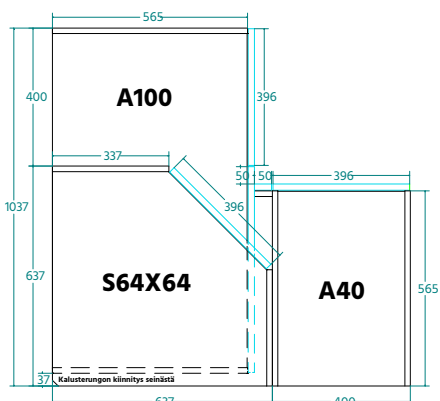

Sisältää oven 703x396 peitelevyt 703x596 ja 703x150 (kavennetaan oikeaan leveyteen asennuspaikalla)

**Saranaporausohje**

**Mitoitus (45° yläkulmakaapin kanssa)**

**Huom:** Piilokulmakaapin runko asennetaan seinästä 37 mm irti