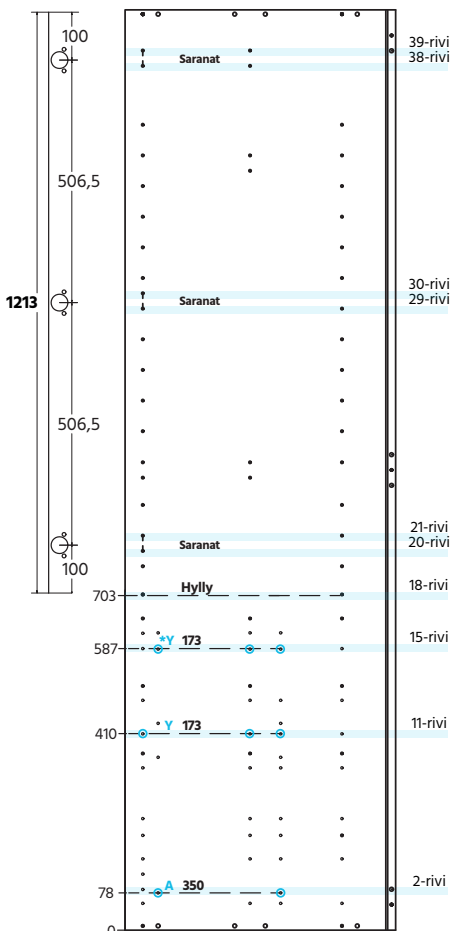

Runkomitoitus