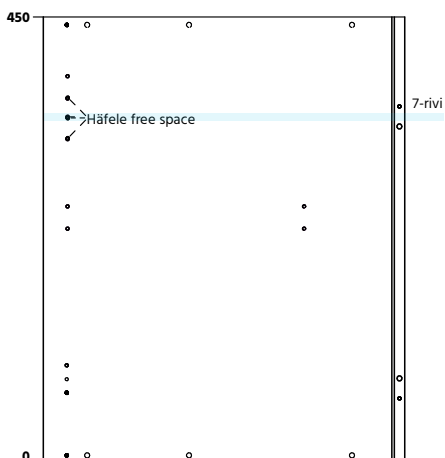

Tutustu
asennusohjeeseen