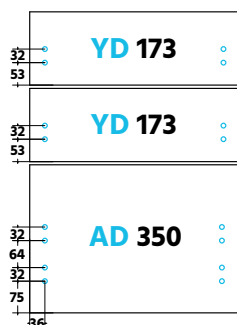

Korkeakomero K2202 S565 M500 2 ovea 3 Itk

KKK50A	Korkeakaappi 2202x500x565 1hyllyllä	1 kpl
90205033	Valmislaatikko NP Scala M50 Matala 500, stone	2 kpl
90205053	Valmislaatikko NP Scala M50 Korkea 500, stone	1 kpl
P5506	Saranapussi Salice komero 110 3 kpl	1 kpl
P5531	hyllynkannatin 5/5 sink 4 kpl Pussi	2 kpl
HA50	Hylly M50	2 kpl
P5501	Saranapussi Salice 110 pääty	1 kpl

Sisältää etusarjat: 2x173x496 350x496 ovet: 1044x496 445x496