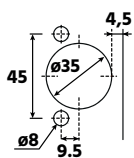

Yläkaappi K565 S337 M800 2 ovea 1 hylly

SMM80	Seinäkaappi 565x800x337	1 kpl
P5501	Saranapussi 110	2 kpl

Sisältää ovet 2 x 562 x 396