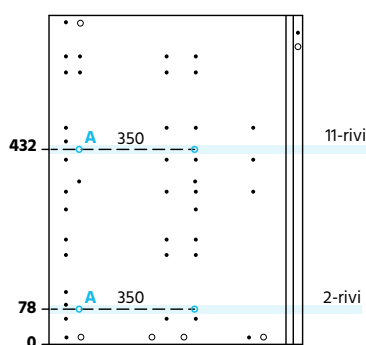

Kiskojen kiinnityskohdat

Laatikosto K710 S565 M900 Scala Stone 2ltk

A90	Alakaappi 710x1000x565 M100	1 kpl
90205057	Laatikko NP Scala M100 korkea H186/500mm	2 kpl

Laatikosto K710 S565 M1000 Scala Stone 2ltk

A100	Alakaappi 710x1000x565 M100	1 kpl
90205058	Laatikko NP Scala M100 korkea H186/500mm	2 kpl

*Ovien ja etusarjojen leveydet 296/396/496/596/696/796/896/996mm