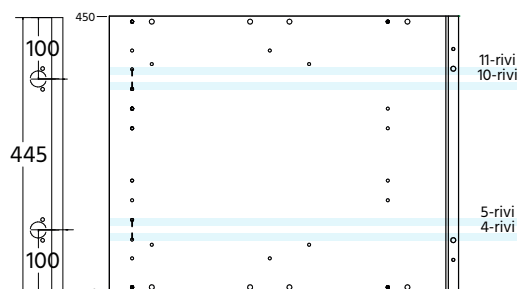

Yläkomero K450 S565 M400 1 ovi

KY40	450x400x565	1 kpl
P5501	Saranapussi Salice 110 pääty	1 kpl

Sisältää oven 396x445

Yläkomero K450 S565 M500 1 ovi

KY50	450x500x565	1 kpl
P5501	Saranapussi Salice 110 pääty	1 kpl

Sisältää oven 496x445

Yläkomero K450 S565 M600 1 ovi

KY60	450x600x565	1 kpl
P5501	Saranapussi Salice 110 pääty	1 kpl

Sisältää oven 596x445

Yläkomero K450 S565 M800 2 ovea

KY80	450x800x565	1 kpl
P5501	Saranapussi Salice 110 pääty	2 kpl

Sisältää ovet 2 x 396x445

Yläkomero K450 S565 M1000 2 ovea

KY100	450x1000x565	1 kpl
P5501	Saranapussi Salice 110 pääty	2 kpl

Sisältää ovet 2 x 496x445

Yläkomero K450 S565 M1200 2 ovea

KY120	450x1200x565	1 kpl
P5501	Saranapussi Salice 110 pääty	2 kpl

Sisältää ovet 2 x 596x445