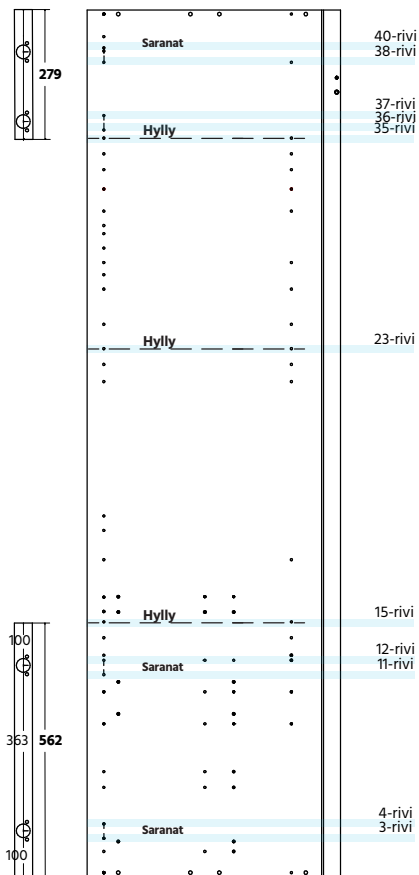

Kodinkonekaapit

K1922 S565

halver **SALICE**

Kodinkonekaappi K1922 S565 M600 2 ovea

KK60UM	Uunikaappi 1922x600x565	1 kpl
P5501	Saranapussi Salice 110 pääty	1 kpl

Sisältää ovet: 279x596 562x596

Runkoporaus

Runkomitoitus