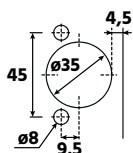

Saranaporausohje