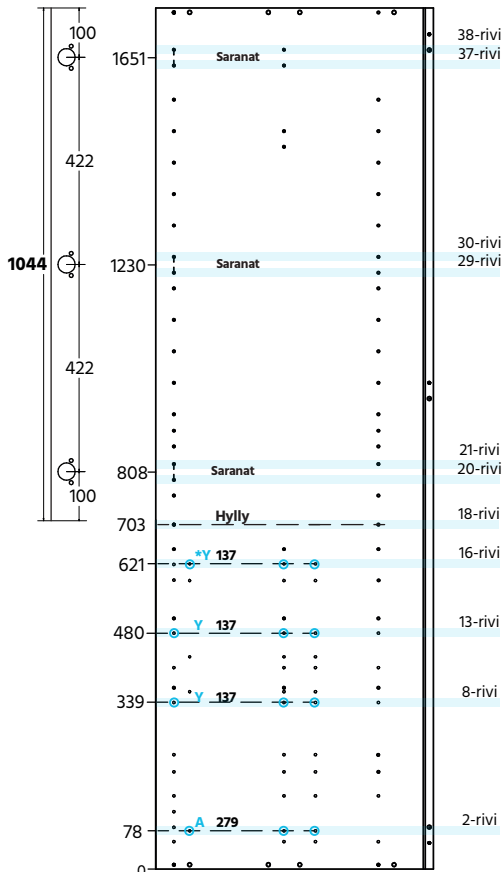

Runkomitoitus