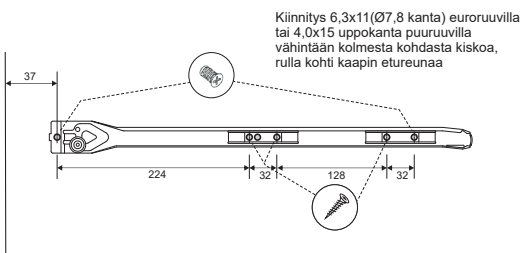

500 mm kiskon asennus sivurunkoon