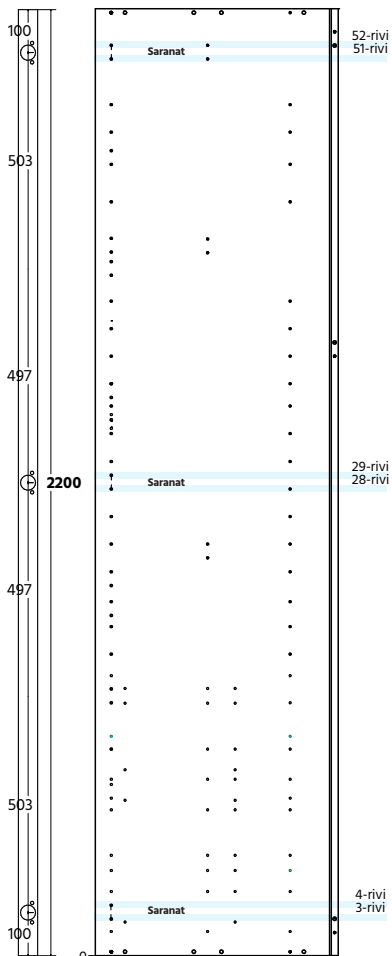

Korkeakomero K2202 S565 M400 1 ovi vaatetanko

KKK40A	Korkea kaappi 2202x400x565 1 sitova hylly M40	1 kpl
91210001	Ovaaliputki 15x30mm ruuvik. kannatin	1 kpl
91210003	Ovaaliputki 15x30x360mm tumma harmaa	1 kpl
P5506	Saranapussi Salice komero 110 3 kpl	1 kpl

Sisältää oven: 396x2200

Korkeakomero K2202 S565 M500 1 ovi vaatetanko

KKK50A	Korkea kaappi 2202x500x565 1 sitova hylly M50	1 kpl
91210001	Ovaaliputki 15x30mm ruuvik. kannatinharmaa	1 kpl
91210004	Ovaaliputki 15x30x460mm tumma harmaa	1 kpl
P5506	Saranapussi Salice komero 110 3 kpl	1 kpl

Sisältää oven: 496x2200

Korkeakomero K2202 S565 M600 1 ovi vaatetanko

KKK60A	Korkea kaappi 2202x600x565 1 sitova hylly M60	1 kpl
91210001	Ovaaliputki 15x30mm ruuvik. kannatinharmaa	1 kpl
91210005	Ovaaliputki 15x30x560mm tumma harmaa	1 kpl
P5506	Saranapussi Salice komero 110 3 kpl	1 kpl

Sisältää oven: 596x2200