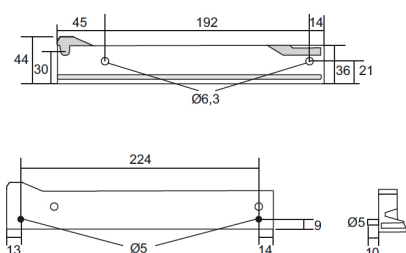

Inoxa tasoritilä