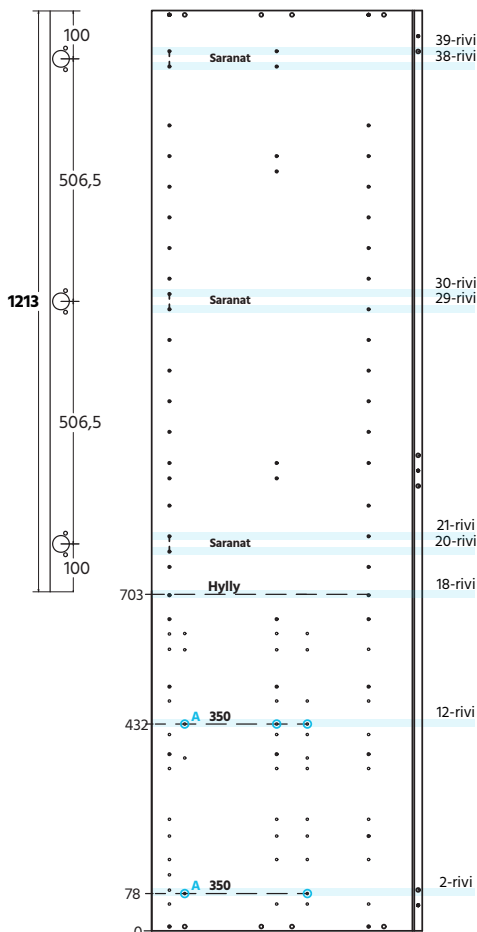

Runkomitoitus