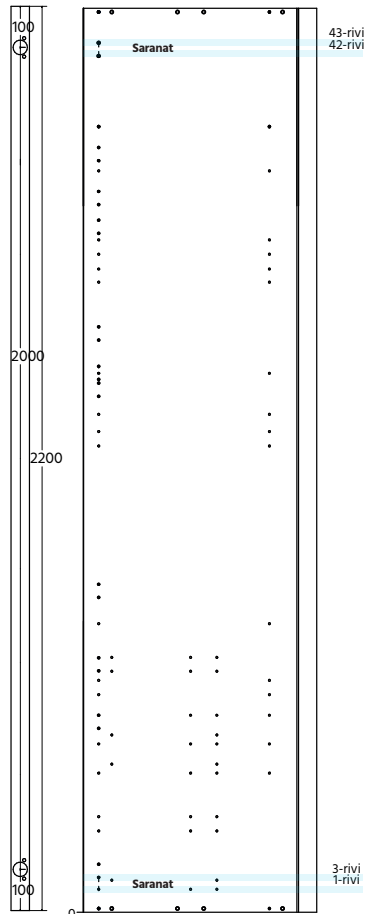

Runkomitoitus