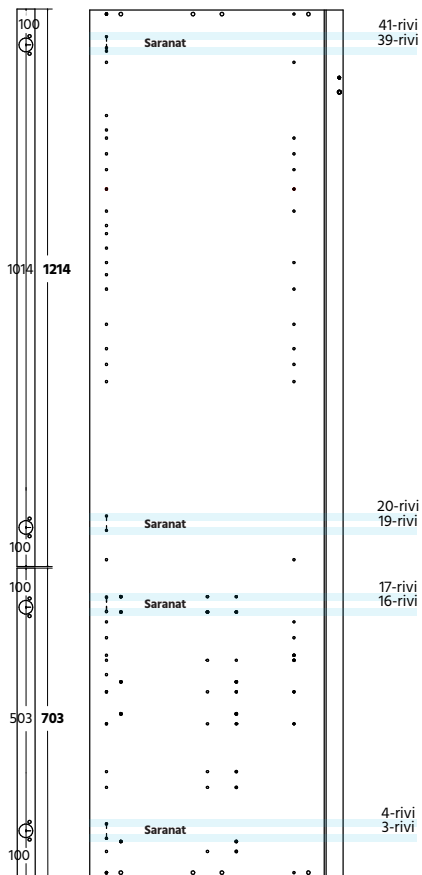

Runkomitoitus