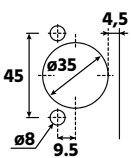

Yläkomero K354 S565 M400 1 ovi

KYE40	354x400x565	1 kpl
P5501	Saranapussi Salice 110 pääty	1 kpl

Sisältää oven 396x350

Yläkomero K354 S565 M500 1 ovi

KYE50	354x500x565	1 kpl
P5501	Saranapussi Salice 110 pääty	1 kpl

Sisältää oven 496x350

Yläkomero K354 S565 M600 1 ovi

KYE60	354x600x565	1 kpl
P5501	Saranapussi Salice 110 pääty	1 kpl

Sisältää oven 596x350

Yläkomero K354 S565 M800 2 ovea

KYE80	354x800x565	1 kpl
P5501	Saranapussi Salice 110 pääty	2 kpl

Sisältää ovet 2 x 396x350

Yläkomero K354 S565 M1000 2 ovea

KYE100	354x1000x565	1 kpl
P5501	Saranapussi Salice 110 pääty	2 kpl

Sisältää ovet 2 x 496x350