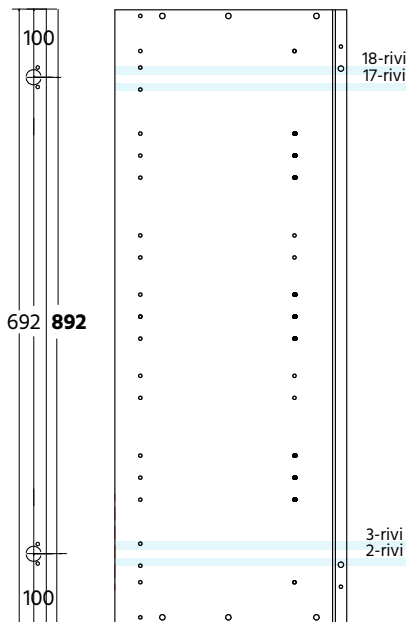

Yläkaappi K892 S337 M300 1 ovi 3 hyllyä

S30	Seinäkaappi 892x300x337	1 kpl
P5501	Saranapussi 110	1 kpl

Sisältää oven 892 x 296

Yläkaappi K892 S337 M400 1 ovi 3 hyllyä

S40	Seinäkaappi 892x400x337	1 kpl
P5501	Saranapussi 110	1 kpl

Sisältää oven 892 x 396

Yläkaappi K892 S337 M450 1 ovi 3 hyllyä

S45	Seinäkaappi 892x450x337	1 kpl
P5501	Saranapussi 110	1 kpl

Sisältää oven 892 x 446

Yläkaappi K892 S337 M500 1 ovi 3 hyllyä

S50	Seinäkaappi 892x500x337	1 kpl
P5501	Saranapussi 110	2 kpl

Sisältää oven 892 x 496

Yläkaappi K892 S337 M600 1 ovi 3 hyllyä

S60	Seinäkaappi 892x600x337	1 kpl
P5501	Saranapussi 110	2 kpl

Sisältää oven 892 x 596