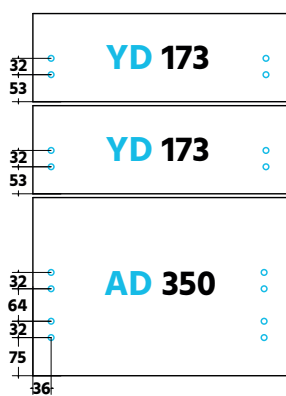

Etusarjan leveys: X96 mm *

Kiskojen kiinnityskohdat