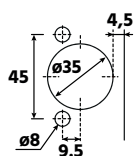

Yläkomero K450 S565 M400 1 ovi

KY40	450x400x565	1 kpl
P5501	Saranapussi Salice 110 pääty	1 kpl

Sisältää oven 396x445

Yläkomero K450 S565 M500 1 ovi

KY50	450x500x565	1 kpl
P5501	Saranapussi Salice 110 pääty	1 kpl

Sisältää oven 496x445

Yläkomero K450 S565 M600 1 ovi

KY60	450x600x565	1 kpl
P5501	Saranapussi Salice 110 pääty	1 kpl

Sisältää oven 596x445

Yläkomero K450 S565 M800 2 ovea

KY80	450x800x565	1 kpl
P5501	Saranapussi Salice 110 pääty	2 kpl

Sisältää ovet 2 x 396x445

Yläkomero K450 S565 M1000 2 ovea

KY100	450x1000x565	1 kpl
P5501	Saranapussi Salice 110 pääty	2 kpl

Sisältää ovet 2 x 496x445

Yläkomero K450 S565 M1200 2 ovea

KY120	450x1200x565	1 kpl
P5501	Saranapussi Salice 110 pääty	2 kpl

Sisältää ovet 2 x 596x445