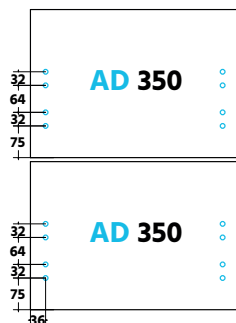

Laatikon etusarjaporaukset