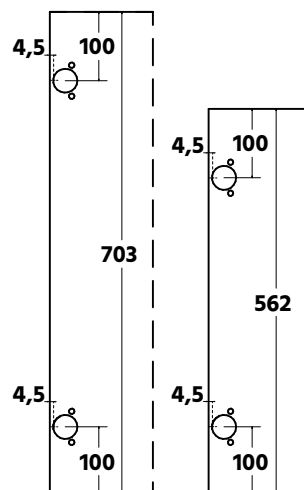

Saranaporausten mitoitus