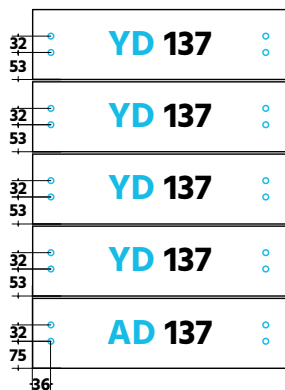

Etusarjan leveys: X96 mm *

Laatikosto K710 S565 M600 Scala Stone 5ltk

A60	Alakaappi 710x600x565 M60	1 kpl
90205004	Laatikko NP Scala M60 matala H90/500 mm	5 kpl

Laatikosto K710 S565 M700 Scala Stone 5ltk

A70	Alakaappi 710x800x565 M80	1 kpl
90205005	Laatikko NP Scala M80 matala H90/500 mm	5 kpl

Laatikosto K710 S565 M800 Scala Stone 5ltk

A80	Alakaappi 710x800x565 M80	1 kpl
90205006	Laatikko NP Scala M80 matala H90/500 mm	5 kpl