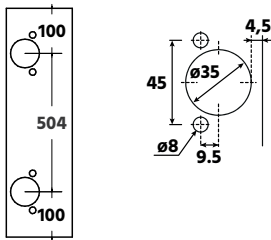

Kuivauskaappi K704 S337 M500

SM50	Seinäkaappi 704x500x337	1 kpl
075042	Inoxa combi M50	1 kpl
075002	Inoxa taso ritilä M50	1 kpl
P5504	Saranapussi 155	1 kpl

Sisältää oven 704x496

Kuivauskaappi 704 S337 M600

SM60	Seinäkaappi 704x600x337	1 kpl
075043	Inoxa combi M60	1 kpl
075003	Inoxa taso ritilä M60	1 kpl
P5504	Saranapussi 155	1 kpl

Sisältää oven 704x596

Kuivauskaappi K704 S337 M800

SM80	Seinäkaappi 704x800x337	1 kpl
075045	Inoxa combi M80	1 kpl
075005	Inoxa taso ritilä M80	1 kpl
P5504	Saranapussi 115	2 kpl

Sisältää ovet 2 x 704x396