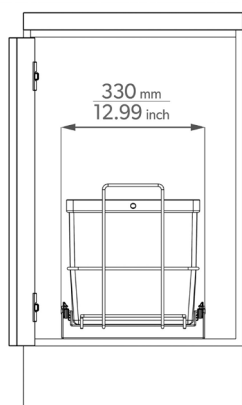

Allaskaapit

K710 S565 LM79 kolme sankoa

Allaskaappi K710 S565 M400 LM79/3

A40	Alakaappi 710x400x565 M40	1 kpl
27024	Jättesankovaunu LM79 3 sankoa antrasiitti	1 kpl
P5501	Saranapussi Salice 110 päätysivu	1 kpl

Sisältää oven: 396x703

Allaskaappi K710 S565 M500 LM79/3

A50	Alakaappi 710x500x565 M50	1 kpl
27024	Jättesankovaunu LM79 3 sankoa antrasiitti	1 kpl
P5501	Saranapussi Salice 110 päätysivu	1 kpl

Sisältää oven: 496x703

8 L   8 L

16 L

Allaskaappi K710 S565 M600 LM79/3

A60	Alakaappi 710x600x565 M60	1 kpl
27024	Jättesankovaunu LM79 3 sankoa antrasiitti	1 kpl
P5501	Saranapussi Salice 110 päätysivu	1 kpl

Sisältää oven: 596x703

Allaskaappi K710 S565 M800 LM79/3

A80	Alakaappi 710x800x565 M80	1 kpl
27024	Jättesankovaunu LM79 3 sankoa antrasiitti	1 kpl
P5501	Saranapussi Salice 110 pääty	1 kpl

Sisältää ovet 2x 396x703

Saranaporausohje