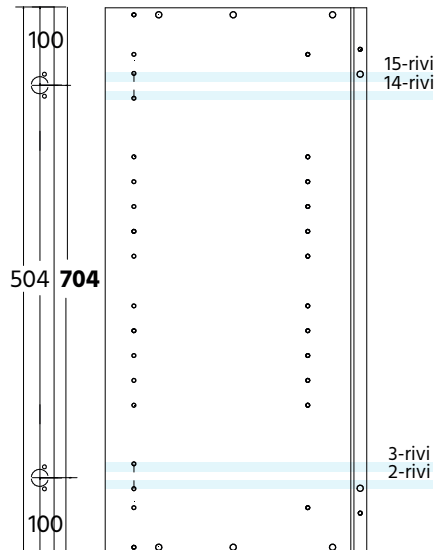

Yläkaappi K704 S337 M300 1 ovi 2 hyllyä

SM30	Seinäkaappi 704x300x337	1 kpl
P5501	Saranapussi 110	1 kpl

Sisältää oven 703 x 296

Yläkaappi K704 S337 M400 1 ovi 2 hyllyä

SM40	Seinäkaappi 704x400x337	1 kpl
P5501	Saranapussi 110	1 kpl

Sisältää oven 703 x 396

Yläkaappi K704 S337 M450 1 ovi 2 hyllyä

SM45	Seinäkaappi 704x450x337	1 kpl
P5501	Saranapussi 110	1 kpl

Sisältää oven 703 x 446

Yläkaappi K704 S337 M500 1 ovi 2 hyllyä

SM50	Seinäkaappi 704x500x337	1 kpl
P5501	Saranapussi 110	1 kpl

Sisältää oven 703 x 496

Yläkaappi K704 S337 M600 1 ovi 2 hyllyä

SM60	Seinäkaappi 704x600x337	1 kpl
P5501	Saranapussi 110	1 kpl

Sisältää oven 703 x 596

Yläkaappi K704 S337 M800 2 ovea 2 hyllyä

SM80	Seinäkaappi 704x800x337	1 kpl
P5501	Saranapussi 110	2 kpl

Sisältää ovet 2 x 703 x 396

Yläkaappi K704 S337 M1000 2 ovea 2 hyllyä

SM100	Seinäkaappi 704x1000x337	1 kpl
P5501	Saranapussi 110	2 kpl

Sisältää ovet 2 x 703 x 496