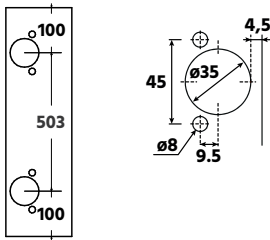

Ovelliset alakaapit

K710 S565 hyllyllä ja ovella

Saranaporausohje

Saranoiden kiinnityskohdat

Alakaappi K710 S565 M200 hyllyllä 1 ovi

A20	Alakaappi 710x200x565 M20	1 kpl
HA20	Hyllylevy 165x543x16 M20 alakaappiin	1 kpl
P5501	Saranapussi Salice	1 kpl
P5531	Hyllynkannatin sink 5/5 pussi 4 kpl	1 kpl

Alakaappi K710 S565 M300 hyllyllä 1 ovi

A30	Alakaappi 710x300x565 M30	1 kpl
HA30	Hyllylevy 265x543x16 M30 alakaappiin / komeroon	1 kpl
P5501	Saranapussi Salice	1 kpl
P5531	Hyllynkannatin sink 5/5 pussi 4 kpl	1 kpl

Alakaappi K710 S565 M400 hyllyllä 1 ovi

A40	Alakaappi 710x400x565 M40	1 kpl
HA20	Hyllylevy 365x543x16 M40 alakaappiin / komeroon	1 kpl
P5501	Saranapussi Salice	1 kpl
P5531	Hyllynkannatin sink 5/5 pussi 4 kpl	1 kpl

Alakaappi K710 S565 M450 hyllyllä 1 ovi

A45	Alakaappi 710x450x565 M45	1 kpl
HA20	Hyllylevy 415x543x16 M45 alakaappiin	1 kpl
P5501	Saranapussi Salice	1 kpl
P5531	Hyllynkannatin sink 5/5 pussi 4 kpl	1 kpl

Alakaappi K710 S565 M500 hyllyllä 1 ovi

A50	Alakaappi 710x500x565 M50	1 kpl
HA20	Hyllylevy 465x543x16 M50 alakaappiin / komeroon	1 kpl
P5501	Saranapussi Salice	1 kpl
P5531	Hyllynkannatin sink 5/5 pussi 4 kpl	1 kpl

Alakaappi K710 S565 M600 hyllyllä 1 ovi

A60	Alakaappi 710x600x565 M60	1 kpl
HA20	Hyllylevy 565x543x16 M60 alakaappiin / komeroon	1 kpl
P5501	Saranapussi Salice	1 kpl
P5531	Hyllynkannatin sink 5/5 pussi 4 kpl	1 kpl