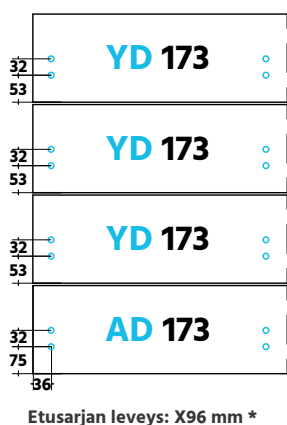

Laatikon etusarjaporausket

Kiskojen kiinnityskohdat

Laatikosto K710 S565 M300 Scala Stone 4ltk

A30	Alakaappi 710x300x565 M30	1 kpl
90205030	Laatikko NP Scala M30 matala H122/500 mm	4 kpl

Laatikosto K710 S565 M400 Scala Stone 4ltk

A40	Alakaappi 710x400x565 M40	1 kpl
90205031	Laatikko NP Scala M40 matala H122/500 mm	4 kpl

Laatikosto K710 S565 M500 Scala Stone 4ltk

A50	Alakaappi 710x500x565 M50	1 kpl
90205033	Laatikko NP Scala M50 matala H122/500 mm	4 kpl

Laatikosto K710 S565 M600 Scala Stone 4ltk

A60	Alakaappi 710x600x565 M60	1 kpl
90205034	Laatikko NP Scala M60 matala H122/500 mm	4 kpl

Laatikosto K710 S565 M700 Scala Stone 4ltk

A70	Alakaappi 710x600x565 M60	1 kpl
90205035	Laatikko NP Scala M60 matala H122/500 mm	4 kpl

Laatikosto K710 S565 M800 Scala Stone 4ltk

A80	Alakaappi 710x800x565 M80	1 kpl
90205036	Laatikko NP Scala M80 matala H122/500 mm	4 kpl

Laatikosto K710 S565 M900 Scala Stone 4ltk

A90	Alakaappi 710x800x565 M80	1 kpl
90205037	Laatikko NP Scala M80 matala H122/500 mm	4 kpl

Laatikosto K710 S565 M1000 Scala Stone 4ltk

A100	Alakaappi 710x1000x565 M100	1 kpl
90205038	Laatikko NP Scala M100 matala H122/500 mm	4 kpl