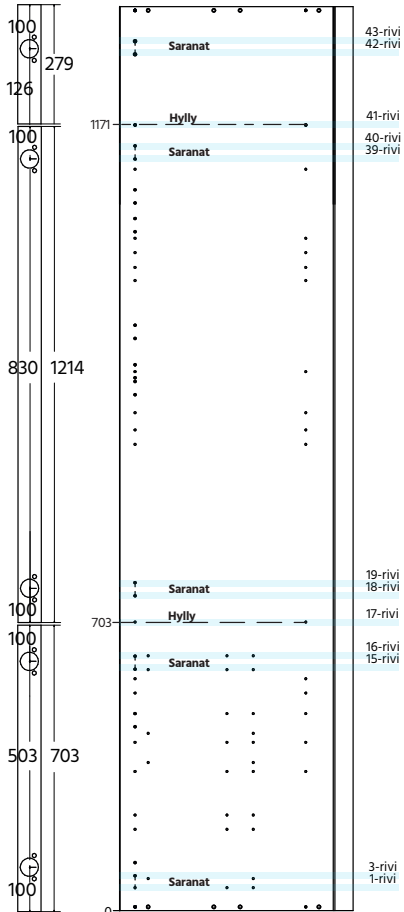

Runkomitoitus