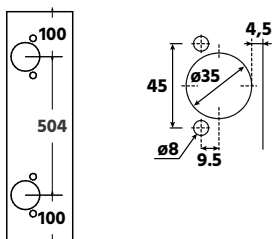

Saranaporausohje