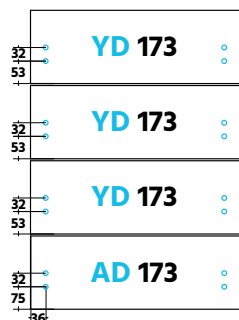

Korkeakomero K2202 S565 M500 2 ovea 4 ltk

KKK50A	Korkeakaappi 2202x500x565 1hyllyllä	1 kpl
90205033	Valmislaatikko NP Scala M50 Matala 500, stone	4 kpl
P5506	Saranapussi Salice komero 110 3 kpl	1 kpl
P5531	hyllynkannatin 5/5 sink 4 kpl Pussi	2 kpl
HA50	Hylly M50	2 kpl
P5501	Saranapussi Salice 110 pääty	1 kpl

Sisältää etusarjat: 4x173x496 ovet: 1044x496 445x496 ovi