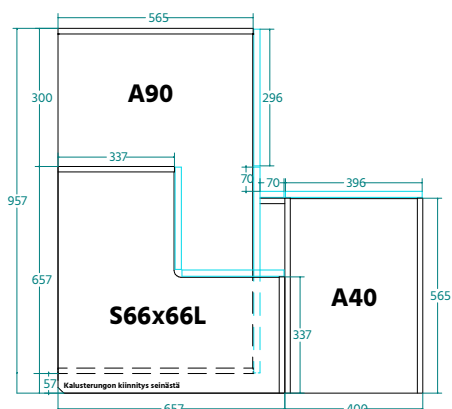

Huom: Piilokulmakaapin runko asennetaan seinästä 37 mm irti

Mitoitus (L-yläkulmakaapin kanssa)