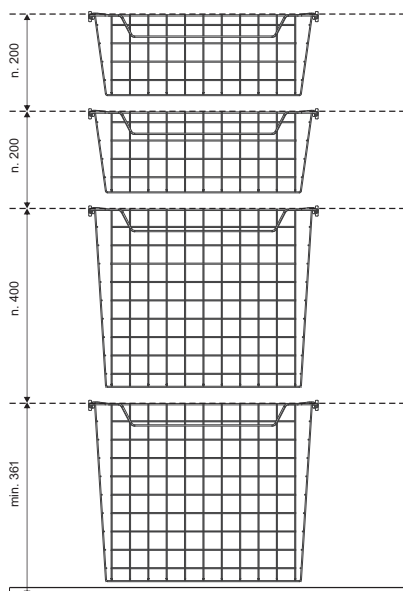

### Korikomero K2202 S565 M400 Roller antr. 2+2 koria ja hylly

KKK40A	Korkea kaappi 2202x400x565 1 hylly M40	1 kpl
073320	Roller kiskot 500/16 antr. 16mm rungolle soft	4 kpl
073301	Roller kori 4Mx500x150 antr.	2 kpl
073305	Roller kori 4Mx500x330 antr.	2 kpl
P5506	Saranapussi Salice komero 110 3 kpl	1 kpl