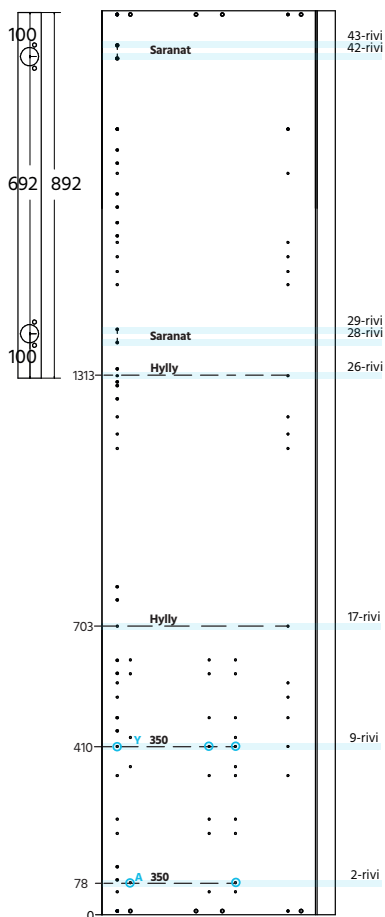

Runkoporaus