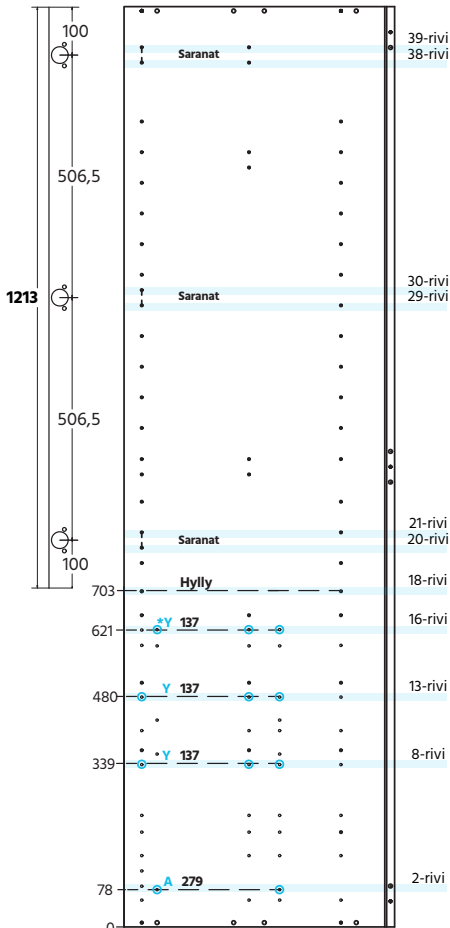

Runkomitoitus