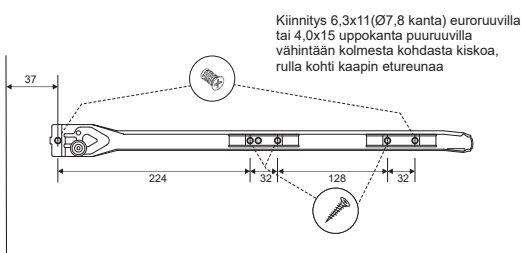

### Kiskon asennus korkeussuunnassa

Korin korkeus 150 / 330 mm