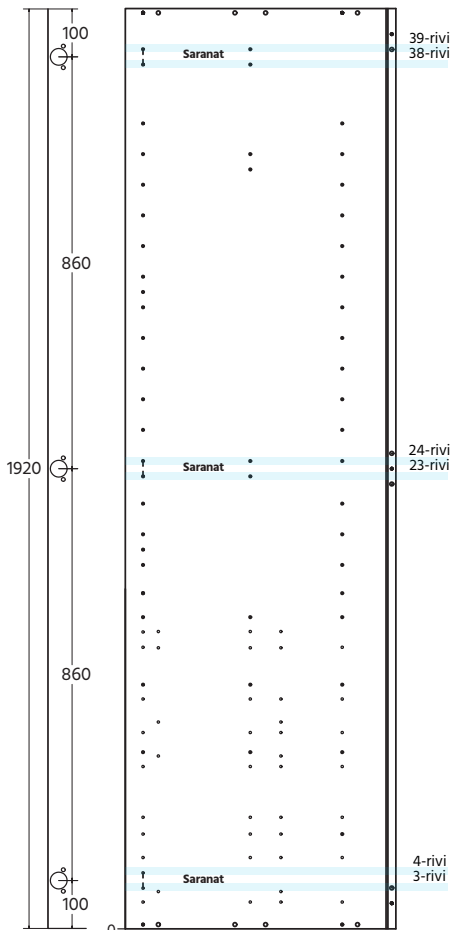

VS TAL Gate on saranoidun oven mukana ulos tuleva korkeakomeromekanismi. Antrasiitin väriset Essentio-hyllyt metallisivuilla ja antislip-kumimatot pitävät sisällön tukevasti paikoillaan. Soveltuu kaappeihin, joiden korkeus on 1700–1950 mm ja syvyys vähintään 480 mm. Oven kätsisyys on käännettävissä. Kokonaiskantavuus 75 kg, hyllyn kantavuus 15 kg.

Tutustu
asennusohjeeseen