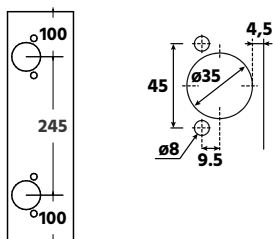

Saranaporausohje