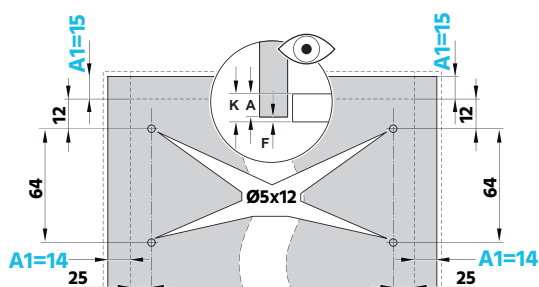

Mikrokaapit nostimilla

K704 S337

Mikrokaappi K704 S337 M500

SYM50	Seinäkaappi 352x500x337	2 kpl
060430	Häfele free space antrasiitti B	1 kpl

Sisältää etusarjan 350x496

Mikrokaappi K704 S337 M600

SYM60	Seinäkaappi 352x600x337	2 kpl
060431	Häfele free space antrasiitti C	1 kpl

Sisältää etusarjan 350x596

Etusarjaporausket

Kiinnityskohta kaapissa

Tutustu
asennusohjeeseen