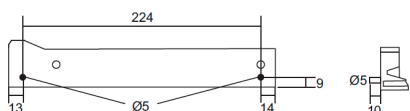

Inoxa tasoritilä