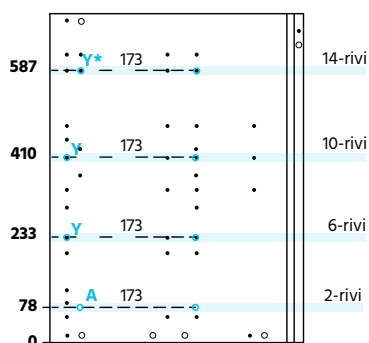

Kiskojen kiinnityskohdat

Laatikosto K710 S565 M300 Scala Stone 4ltk

A30	Alakaappi 710x300x565 M30	1 kpl
90205030	Laatikko NP Scala M30 matala H122/500 mm	4 kpl

Laatikosto K710 S565 M400 Scala Stone 4ltk

A40	Alakaappi 710x400x565 M40	1 kpl
90205031	Laatikko NP Scala M40 matala H122/500 mm	4 kpl

Laatikosto K710 S565 M500 Scala Stone 4ltk

A50	Alakaappi 710x500x565 M50	1 kpl
90205033	Laatikko NP Scala M50 matala H122/500 mm	4 kpl

Laatikosto K710 S565 M600 Scala Stone 4ltk

A60	Alakaappi 710x600x565 M60	1 kpl
90205034	Laatikko NP Scala M60 matala H122/500 mm	4 kpl

Laatikosto K710 S565 M700 Scala Stone 4ltk

A70	Alakaappi 710x600x565 M60	1 kpl
90205035	Laatikko NP Scala M60 matala H122/500 mm	4 kpl

Laatikosto K710 S565 M800 Scala Stone 4ltk

A80	Alakaappi 710x800x565 M80	1 kpl
90205036	Laatikko NP Scala M80 matala H122/500 mm	4 kpl

Laatikosto K710 S565 M900 Scala Stone 4ltk

A90	Alakaappi 710x800x565 M80	1 kpl
90205037	Laatikko NP Scala M80 matala H122/500 mm	4 kpl

Laatikosto K710 S565 M1000 Scala Stone 4ltk

A100	Alakaappi 710x1000x565 M100	1 kpl
90205038	Laatikko NP Scala M100 matala H122/500 mm	4 kpl