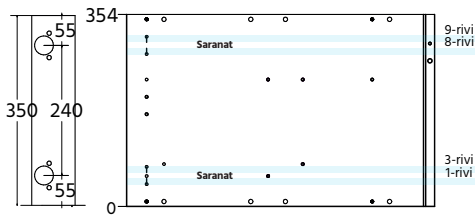

Yläkomero K354 S565 M400 1 ovi

KYE40	354x400x565	1 kpl
P5501	Saranapussi Salice 110 pääty	1 kpl

Sisältää oven 396x350

Yläkomero K354 S565 M500 1 ovi

KYE50	354x500x565	1 kpl
P5501	Saranapussi Salice 110 pääty	1 kpl

Sisältää oven 496x350

Yläkomero K354 S565 M600 1 ovi

KYE60	354x600x565	1 kpl
P5501	Saranapussi Salice 110 pääty	1 kpl

Sisältää oven 596x350

Yläkomero K354 S565 M800 2 ovea

KYE80	354x800x565	1 kpl
P5501	Saranapussi Salice 110 pääty	2 kpl

Sisältää ovet 2 x 396x350

Yläkomero K354 S565 M1000 2 ovea

KYE100	354x1000x565	1 kpl
P5501	Saranapussi Salice 110 pääty	2 kpl

Sisältää ovet 2 x 496x350