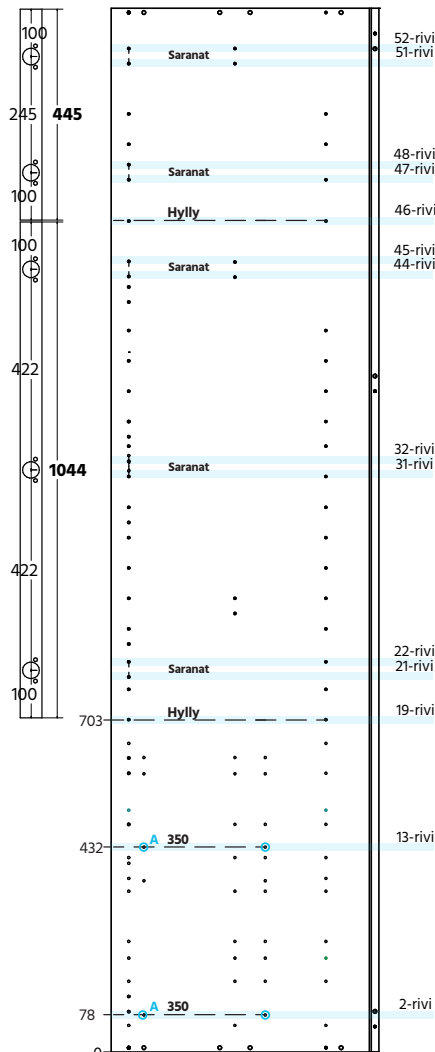

Runkomitoitus