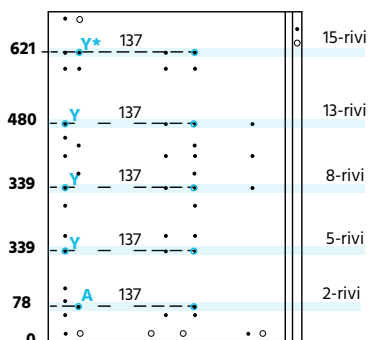

Kiskojen kiinnityskohdat

Laatikosto K710 S565 M900 Scala Stone 5ltk

A90	Alakaappi 710x1000x565 M100	1 kpl
90205007	Laatikko NP Scala M100 matala H90/500 mm	5 kpl

Laatikosto K710 S565 M1000 Scala Stone 5ltk

A100	Alakaappi 710x1000x565 M100	1 kpl
90205008	Laatikko NP Scala M100 matala H90/500 mm	5 kpl

*Ovien ja etusarjojen leveydet 296/396/496/596/696/796/896/996mm