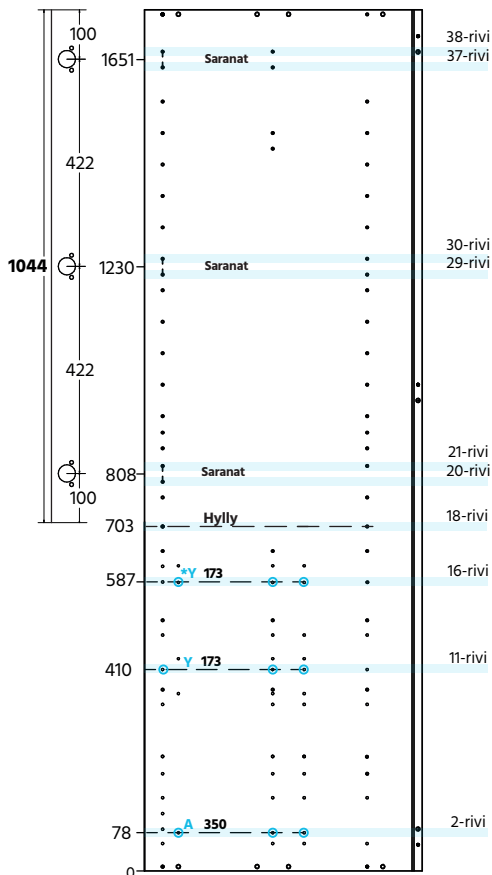

Runkomitoitus