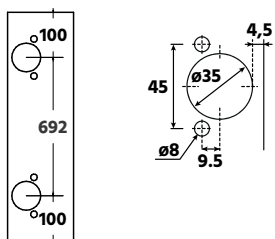

Kuivauskaappi K892 S337 M500

S50	Seinäkaappi 892x500x337	1 kpl
075042	Inoxa combi M50	1 kpl
075002	Inoxa taso ritilä M50	1 kpl
P5504	Saranapussi 155	1 kpl

Sisältää oven 892x496

Kuivauskaappi K892 S337 M600

S60	Seinäkaappi 892x500x337	1 kpl
075043	Inoxa combi M60	1 kpl
075003	Inoxa taso ritilä M60	1 kpl
P5504	Saranapussi 155	1 kpl

Sisältää oven 892x596

Kuivauskaappi K892 S337 M800

S80	Seinäkaappi 892x800x337	1 kpl
075045	Inoxa combi M80	1 kpl
075005	Inoxa taso ritilä M80	1 kpl
P5504	Saranapussi 155	2 kpl

Sisältää ovet 2 x 892x396