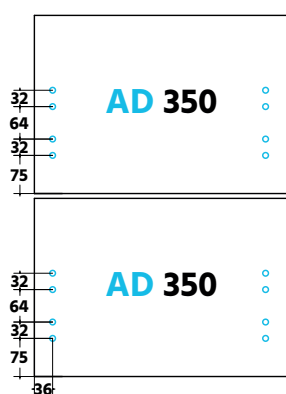

Laatikon etusarjat ja poraukset

Etusarjan leveys: X96 mm *

Laatikosto K710 S565 M600 Scala Stone 2ltk

A60	Alakaappi 710x600x565 M60	1 kpl
90205054	Laatikko NP Scala M60 korkea H186/500 mm	2 kpl

Laatikosto K710 S565 M700 Scala Stone 2ltk

A70	Alakaappi 710x800x565 M80	1 kpl
90205055	Laatikko NP Scala M80 korkea H186/500 mm	2 kpl

Laatikosto K710 S565 M800 Scala Stone 2ltk

A80	Alakaappi 710x800x565 M80	1 kpl
90205056	Laatikko NP Scala M80 korkea H186/500 mm	2 kpl