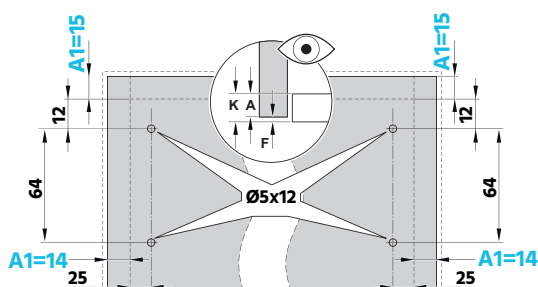

Etusarjaporaus