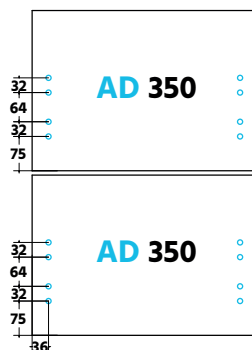

Laatikon etusarjat ja poraukset