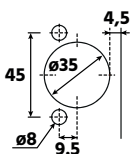

Yläkaappi K892 S337 M300 1 ovi 3 hyllyä

S30	Seinäkaappi 892x300x337	1 kpl
P5501	Saranapussi 110	1 kpl

Sisältää oven 892 x 296

Yläkaappi K892 S337 M400 1 ovi 3 hyllyä

S40	Seinäkaappi 892x400x337	1 kpl
P5501	Saranapussi 110	1 kpl

Sisältää oven 892 x 396

Yläkaappi K892 S337 M450 1 ovi 3 hyllyä

S45	Seinäkaappi 892x450x337	1 kpl
P5501	Saranapussi 110	1 kpl

Sisältää oven 892 x 446

Yläkaappi K892 S337 M500 1 ovi 3 hyllyä

S50	Seinäkaappi 892x500x337	1 kpl
P5501	Saranapussi 110	2 kpl

Sisältää oven 892 x 496

Yläkaappi K892 S337 M600 1 ovi 3 hyllyä

S60	Seinäkaappi 892x600x337	1 kpl
P5501	Saranapussi 110	2 kpl

Sisältää oven 892 x 596