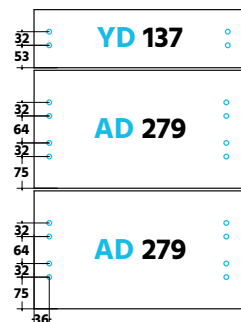

Laatikon etusarjaporaukset