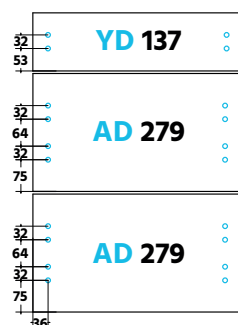

Laatikon etusarjaporaukset