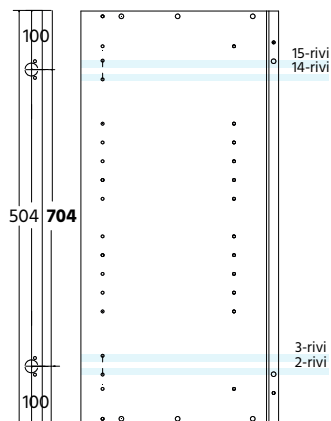

Saranoiden kiinnityskohdat

Alakaappi K704 S337 M300 1 ovi

SM30	Seinäkaappi 704x300x337	1 kpl
P5501	Saranapussi 110	1 kpl

Sisältää oven 703 x 296 ja 2 hyllyä

Alakaappi K704 S337 M400 1 ovi

SM40	Seinäkaappi 704x400x337	1 kpl
P5501	Saranapussi 110	1 kpl

Sisältää oven 703 x 396 ja 2 hyllyä

Alakaappi K704 S337 M450 1 ovi

SM45	Seinäkaappi 704x450x337	1 kpl
P5501	Saranapussi 110	1 kpl

Sisältää oven 703 x 446 ja 2 hyllyä

Alakaappi K704 S337 M500 1 ovi

SM50	Seinäkaappi 704x500x337	1 kpl
P5501	Saranapussi 110	1 kpl

Sisältää oven 703 x 496 ja 2 hyllyä

Alakaappi K704 S337 M600 1 ovi

SM60	Seinäkaappi 704x600x337	1 kpl
P5501	Saranapussi 110	2 kpl

Sisältää oven 703 x 596 ja 2 hyllyä

Alakaappi K704 S337 M800 2 ovea

SM80	Seinäkaappi 704x800x337	1 kpl
P5501	Saranapussi 110	2 kpl

Sisältää ovet 2 x 703 x 396 ja 2 hyllyä

Alakaappi K704 S337 M1000 2 ovea

SM100	Seinäkaappi 704x1000x337	1 kpl
P5501	Saranapussi 110	2 kpl

Sisältää ovet 2 x 703 x 496