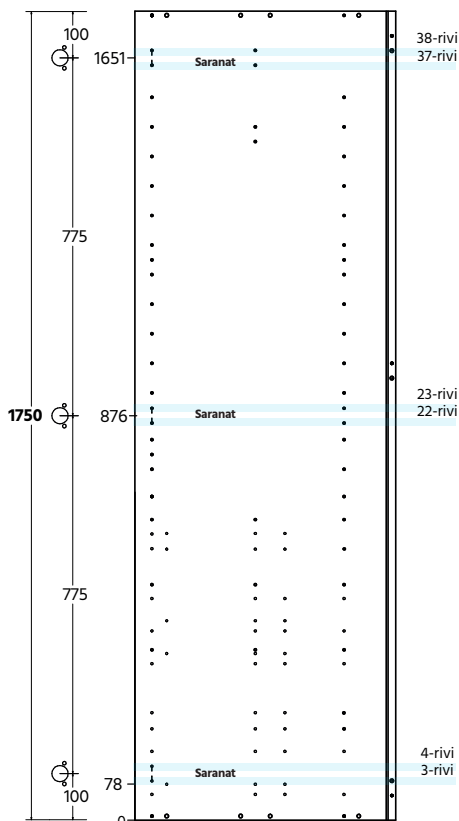

Korkeakomero K1752 S565 M300 4 hyllyä 1 ovi

K30A	Korkea kaappi 1752x300x565 1 sitova hylly M30	1 kpl
HA30	Hyllylevy 265x543x16 M30 alakaappiin / komeroon	3 kpl
P5531	Hyllynkannatin sink 5/5 pussi	3 kpl
P5506	Saranapussi Salice komero 110 3 kpl	1 kpl

Sisältää oven: 1750x296

Korkeakomero K1752 S565 M400 4 hyllyä 1 ovi

K40A	Korkea kaappi 1752x400x565 1 sitova hylly M40	1 kpl
HA40	Hyllylevy 365x543x16 M40 alakaappiin / komeroon	3 kpl
P5531	Hyllynkannatin sink 5/5 pussi	3 kpl
P5506	Saranapussi Salice komero 110 3 kpl	1 kpl

Sisältää oven: 1750x396

Korkeakomero K1752 S565 M500 4 hyllyä 1 ovi

K50A	Korkea kaappi 1752x500x565 1 sitova hylly M50	1 kpl
HA50	Hyllylevy 465x543x16 M50 alakaappiin / komeroon	3 kpl
P5531	Hyllynkannatin sink 5/5 pussi	3 kpl
P5506	Saranapussi Salice komero 110 3 kpl	1 kpl

Sisältää oven: 1750x496

Korkeakomero K1752 S565 M600 4 hyllyä 1 ovi

K60A	Korkea kaappi 1752x600x565 1 sitova hylly M60	1 kpl
HA60	Hyllylevy 565x543x16 M60 alakaappiin / komeroon	3 kpl
P5531	Hyllynkannatin sink 5/5 pussi	3 kpl
P5506	Saranapussi Salice komero 110 3 kpl	1 kpl

Sisältää oven: 1750x596