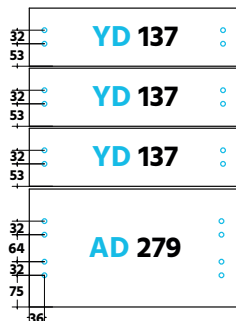

Runkomitoitus