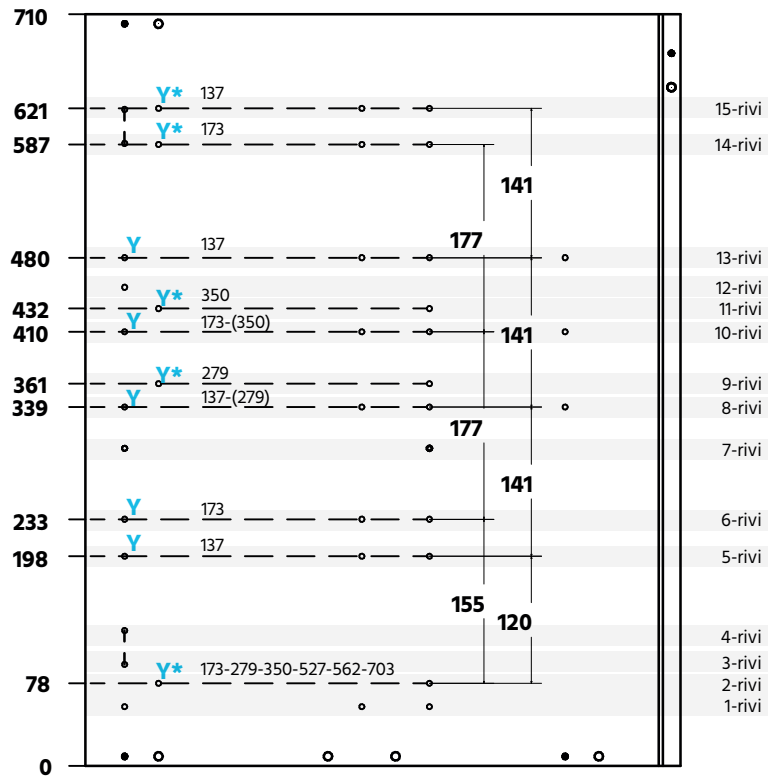

Runkomitoitus Grass NP Scala kiskolle