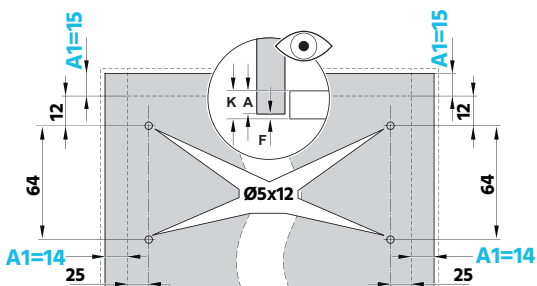

Etusarjaporaus

Kiinnityskohta kaapissa