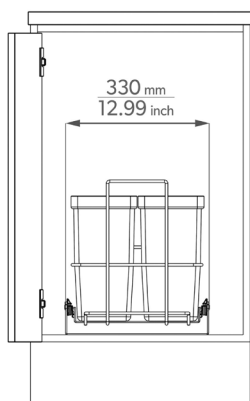

Allaskaapit

K710 S565 LM79 neljä sankoa

Allaskaappi K710 S565 M400 LM79/4

A40	Alakaappi 710x400x565 M40	1 kpl
27022	Jättesankovaunu LM79 4 sankoa antrasiitti	1 kpl
P5501	Saranapussi Salice 110 päätysivu	1 kpl

Sisältää oven: 396x703

Allaskaappi K710 S565 M500 LM79/4

A50	Alakaappi 710x500x565 M50	1 kpl
27022	Jättesankovaunu LM79 4 sankoa antrasiitti	1 kpl
P5501	Saranapussi Salice 110 päätysivu	1 kpl

Sisältää oven: 496x703

8 L 8 L

8 L 8 L

Allaskaappi K710 S565 M600 LM79/4

A60	Alakaappi 710x600x565 M60	1 kpl
27022	Jättesankovaunu LM79 4 sankoa antrasiitti	1 kpl
P5501	Saranapussi Salice 110 päätysivu	1 kpl

Sisältää oven: 596x703

Saranaporausohje