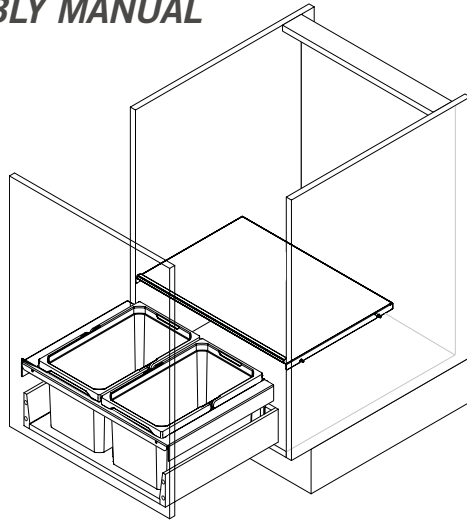

VS ENVI[®] Flex

VS WASH[®] Flex

MONTAGEANLEITUNG / ASSEMBLY MANUAL

	ENVI [®]	WASH [®]	S min.	H max.
216 mm			250 mm	144 mm
256 mm			282 mm	177 mm
326 mm			352 mm	247 mm
426 mm			452 mm	347 mm

1

				
	216 mm	256 mm	326 mm	426 mm
X	222 mm	254 mm	324 mm	424 mm

2

3

4

C	B ₁	B ₂
C 400	232 mm	301 mm
C 450	282 mm	351 mm
C 500	332 mm	401 mm
C 600	432 mm	501 mm
C 800	632 mm	701 mm
C 900	732 mm	801 mm

H ₂	173 mm	205 mm	275 mm	375 mm

PZ 2

5