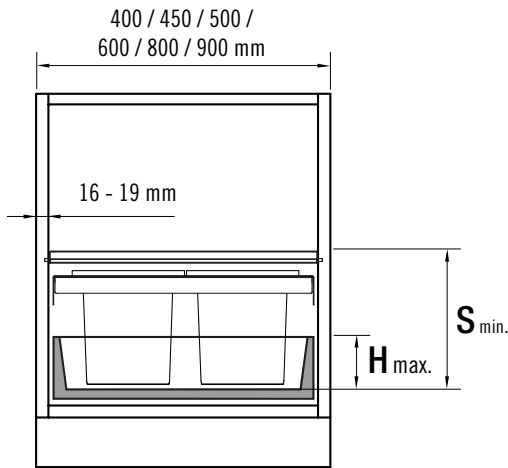

VS ENVI[®] Flex

VS WASH[®] Flex

MONTAGEANLEITUNG / ASSEMBLY MANUAL

	ENVI [®]	WASH [®]	S min.	H max.
216 mm			250 mm	144 mm
256 mm			282 mm	177 mm
326 mm			352 mm	247 mm
426 mm			452 mm	347 mm

1

				
	216 mm	256 mm	326 mm	426 mm
X	222 mm	254 mm	324 mm	424 mm

2

3

4

C	B ₁	B ₂
C 400	232 mm	301 mm
C 450	282 mm	351 mm
C 500	332 mm	401 mm
C 600	432 mm	501 mm
C 800	632 mm	701 mm
C 900	732 mm	801 mm

H ₂	173 mm	205 mm	275 mm	375 mm

PZ 2

5