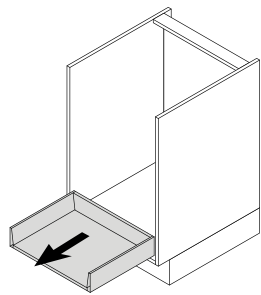

VS ENVI[®] Flex

VS WASH[®] Flex

MONTAGEANLEITUNG / ASSEMBLY MANUAL

	ENVI [®]	WASH [®]	S min.	H max.
216 mm			250 mm	144 mm
256 mm			282 mm	177 mm
326 mm			352 mm	247 mm
426 mm			452 mm	347 mm

1

				
	216 mm	256 mm	326 mm	426 mm
X	222 mm	254 mm	324 mm	424 mm

2

3

4

C	B ₁	B ₂
C 400	232 mm	301 mm
C 450	282 mm	351 mm
C 500	332 mm	401 mm
C 600	432 mm	501 mm
C 800	632 mm	701 mm
C 900	732 mm	801 mm

H ₂	173 mm	205 mm	275 mm	375 mm

PZ 2

5