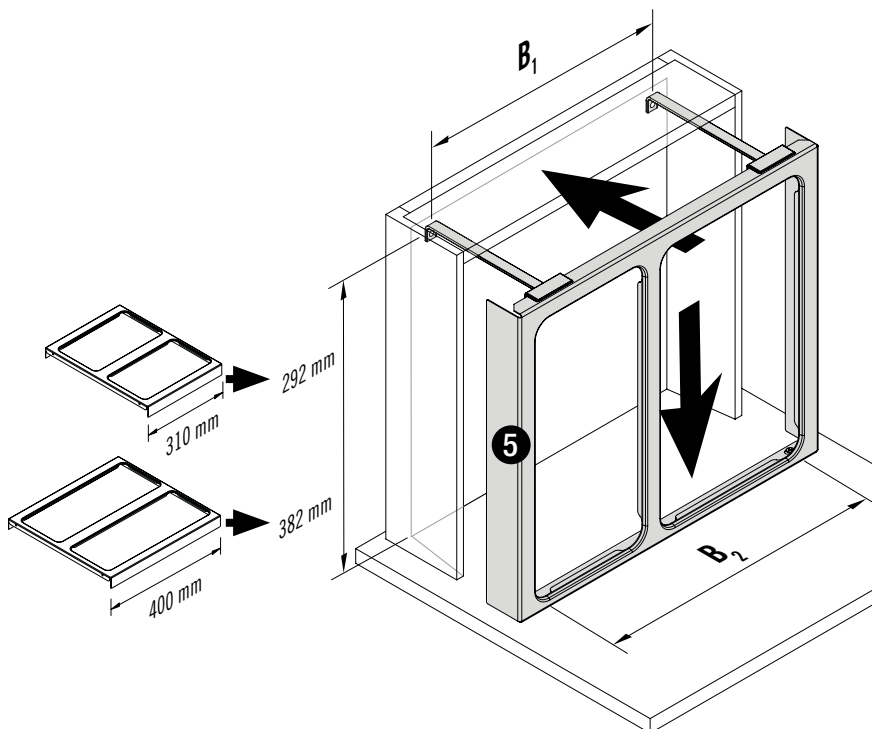

VS ENVI[®] Flex

VS WASH[®] Flex

MONTAGEANLEITUNG / ASSEMBLY MANUAL

	ENVI [®]	WASH [®]	S min.	H max.
216 mm			250 mm	144 mm
256 mm			282 mm	177 mm
326 mm			352 mm	247 mm
426 mm			452 mm	347 mm

1

				
	216 mm	256 mm	326 mm	426 mm
X	222 mm	254 mm	324 mm	424 mm

2

3

4

C	B ₁	B ₂
C 400	232 mm	301 mm
C 450	282 mm	351 mm
C 500	332 mm	401 mm
C 600	432 mm	501 mm
C 800	632 mm	701 mm
C 900	732 mm	801 mm

H ₂	173 mm	205 mm	275 mm	375 mm

PZ 2

5