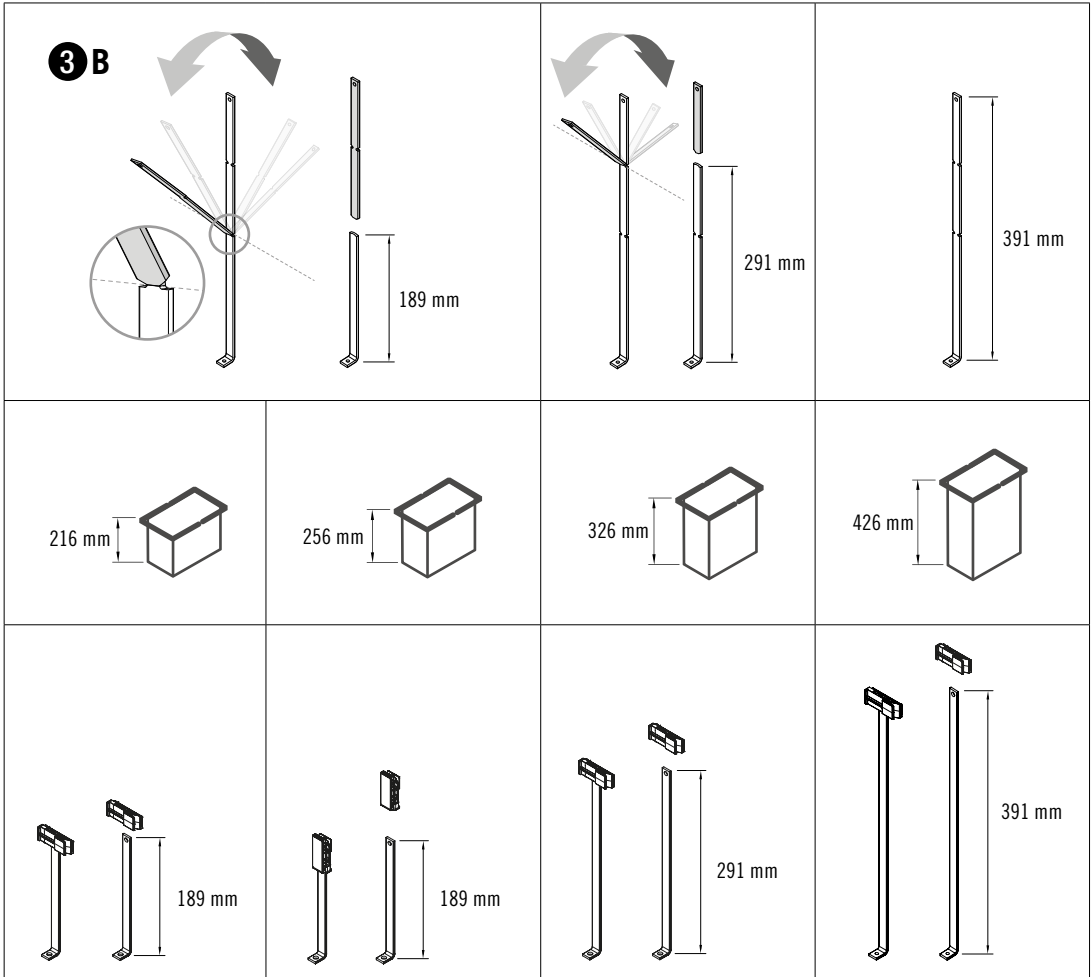

VS ENVI[®] Flex

VS WASH[®] Flex

MONTAGEANLEITUNG / ASSEMBLY MANUAL

	ENVI [®]	WASH [®]	S min.	H max.
216 mm			250 mm	144 mm
256 mm			282 mm	177 mm
326 mm			352 mm	247 mm
426 mm			452 mm	347 mm

1

				
	216 mm	256 mm	326 mm	426 mm
X	222 mm	254 mm	324 mm	424 mm

2

3

4

C	B ₁	B ₂
C 400	232 mm	301 mm
C 450	282 mm	351 mm
C 500	332 mm	401 mm
C 600	432 mm	501 mm
C 800	632 mm	701 mm
C 900	732 mm	801 mm

H ₂	173 mm	205 mm	275 mm	375 mm

PZ 2

5