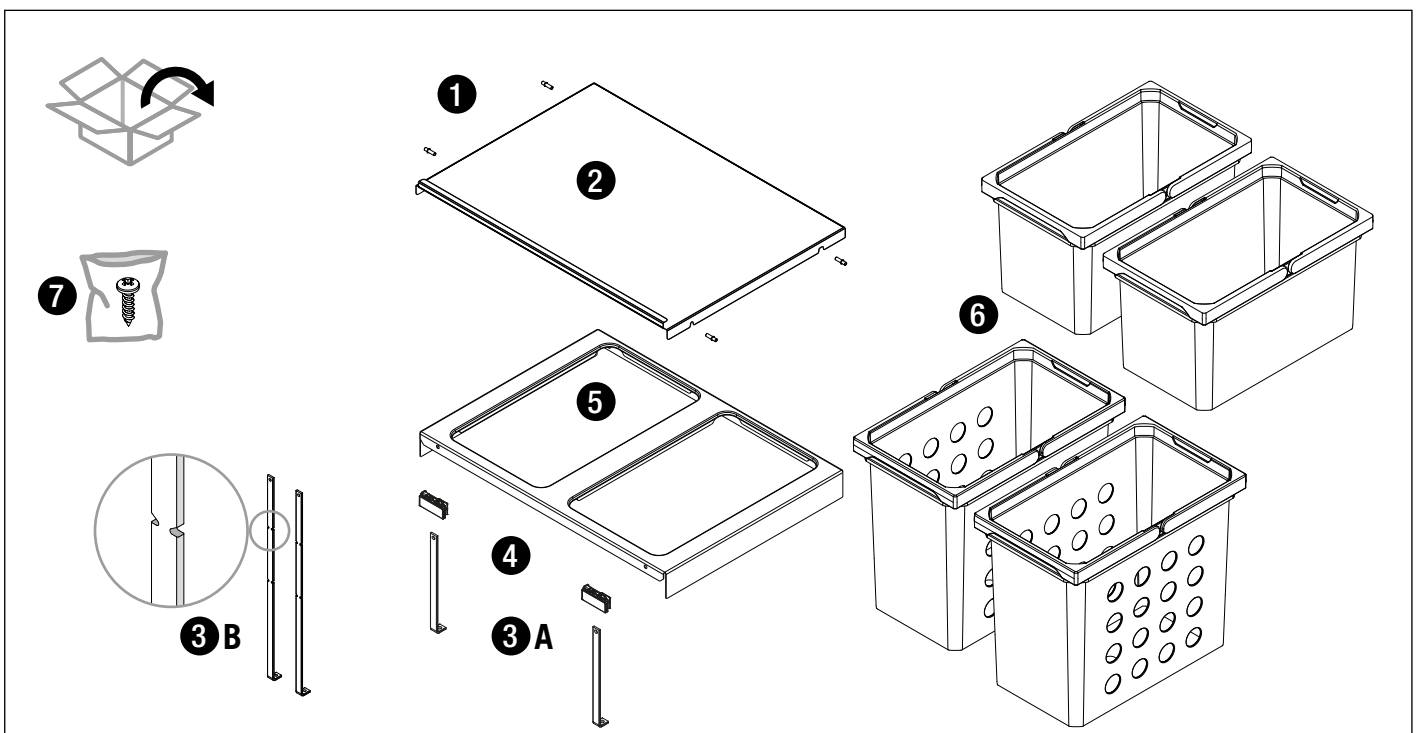

VS ENVI[®] Flex

VS WASH[®] Flex

MONTAGEANLEITUNG / ASSEMBLY MANUAL

	ENVI [®]	WASH [®]	S min.	H max.
216 mm			250 mm	144 mm
256 mm			282 mm	177 mm
326 mm			352 mm	247 mm
426 mm			452 mm	347 mm

1

				
	216 mm	256 mm	326 mm	426 mm
X	222 mm	254 mm	324 mm	424 mm

2

3

4

C	B ₁	B ₂
C 400	232 mm	301 mm
C 450	282 mm	351 mm
C 500	332 mm	401 mm
C 600	432 mm	501 mm
C 800	632 mm	701 mm
C 900	732 mm	801 mm

H ₂	173 mm	205 mm	275 mm	375 mm

PZ 2

5