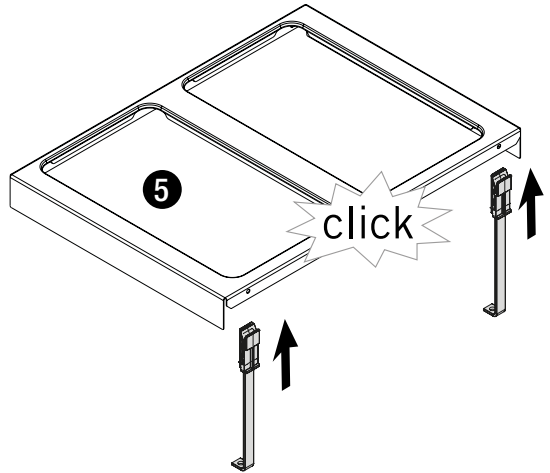

VS ENVI[®] Flex

VS WASH[®] Flex

MONTAGEANLEITUNG / ASSEMBLY MANUAL

	ENVI [®]	WASH [®]	S min.	H max.
216 mm			250 mm	144 mm
256 mm			282 mm	177 mm
326 mm			352 mm	247 mm
426 mm			452 mm	347 mm

1

				
	216 mm	256 mm	326 mm	426 mm
X	222 mm	254 mm	324 mm	424 mm

2

3

4

C	B ₁	B ₂
C 400	232 mm	301 mm
C 450	282 mm	351 mm
C 500	332 mm	401 mm
C 600	432 mm	501 mm
C 800	632 mm	701 mm
C 900	732 mm	801 mm

H ₂	173 mm	205 mm	275 mm	375 mm

PZ 2

5