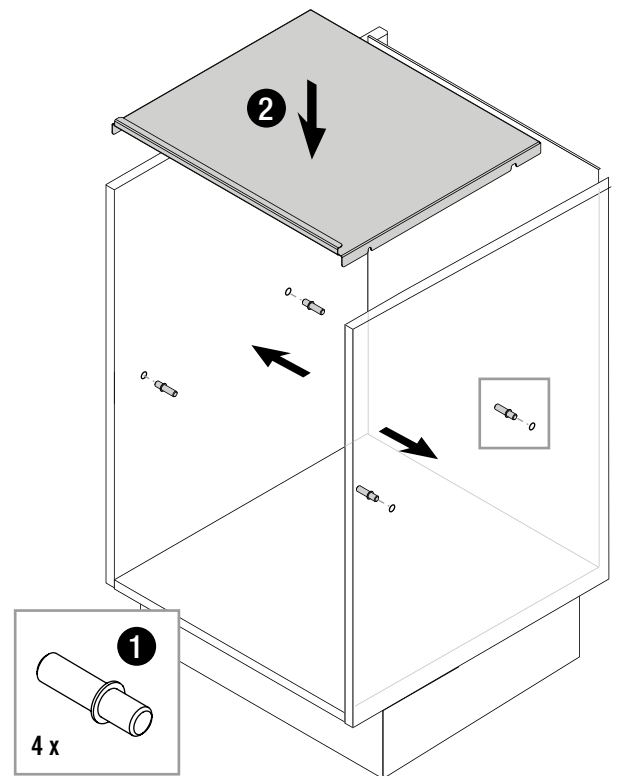

VS ENVI[®] Flex

VS WASH[®] Flex

MONTAGEANLEITUNG / ASSEMBLY MANUAL

	ENVI [®]	WASH [®]	S min.	H max.
216 mm			250 mm	144 mm
256 mm			282 mm	177 mm
326 mm			352 mm	247 mm
426 mm			452 mm	347 mm

1

				
	216 mm	256 mm	326 mm	426 mm
X	222 mm	254 mm	324 mm	424 mm

2

3

4

C	B ₁	B ₂
C 400	232 mm	301 mm
C 450	282 mm	351 mm
C 500	332 mm	401 mm
C 600	432 mm	501 mm
C 800	632 mm	701 mm
C 900	732 mm	801 mm

H ₂	173 mm	205 mm	275 mm	375 mm

PZ 2

5