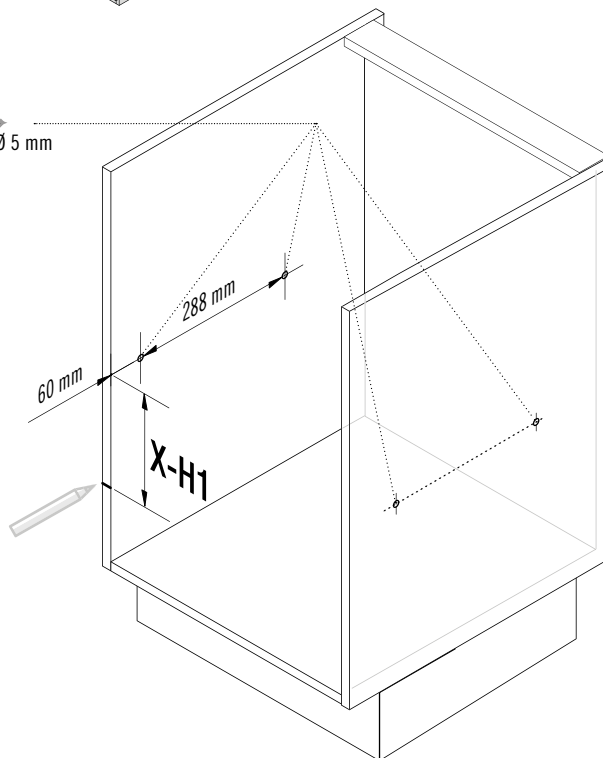

VS ENVI[®] Flex

VS WASH[®] Flex

MONTAGEANLEITUNG / ASSEMBLY MANUAL

	ENVI [®]	WASH [®]	S min.	H max.
216 mm			250 mm	144 mm
256 mm			282 mm	177 mm
326 mm			352 mm	247 mm
426 mm			452 mm	347 mm

1

				
	216 mm	256 mm	326 mm	426 mm
X	222 mm	254 mm	324 mm	424 mm

2

3

4

C	B ₁	B ₂
C 400	232 mm	301 mm
C 450	282 mm	351 mm
C 500	332 mm	401 mm
C 600	432 mm	501 mm
C 800	632 mm	701 mm
C 900	732 mm	801 mm

H ₂	173 mm	205 mm	275 mm	375 mm

PZ 2

5