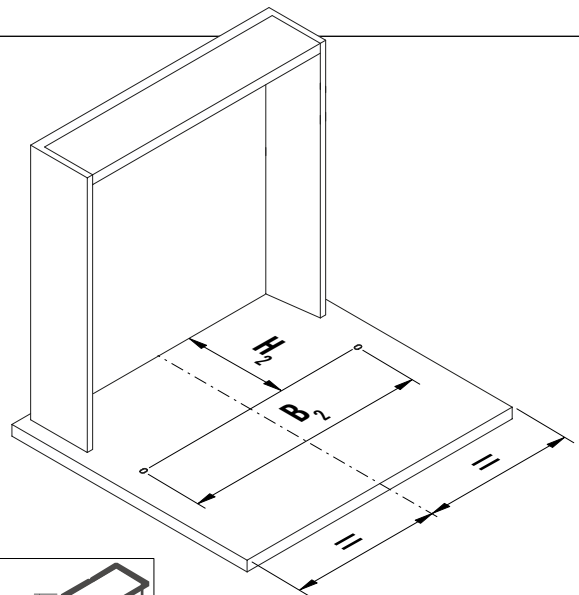

VS ENVI[®] Flex

VS WASH[®] Flex

MONTAGEANLEITUNG / ASSEMBLY MANUAL

	ENVI [®]	WASH [®]	S min.	H max.
216 mm			250 mm	144 mm
256 mm			282 mm	177 mm
326 mm			352 mm	247 mm
426 mm			452 mm	347 mm

1

				
	216 mm	256 mm	326 mm	426 mm
X	222 mm	254 mm	324 mm	424 mm

2

3

4

C	B ₁	B ₂
C 400	232 mm	301 mm
C 450	282 mm	351 mm
C 500	332 mm	401 mm
C 600	432 mm	501 mm
C 800	632 mm	701 mm
C 900	732 mm	801 mm

H ₂	173 mm	205 mm	275 mm	375 mm

PZ 2

5