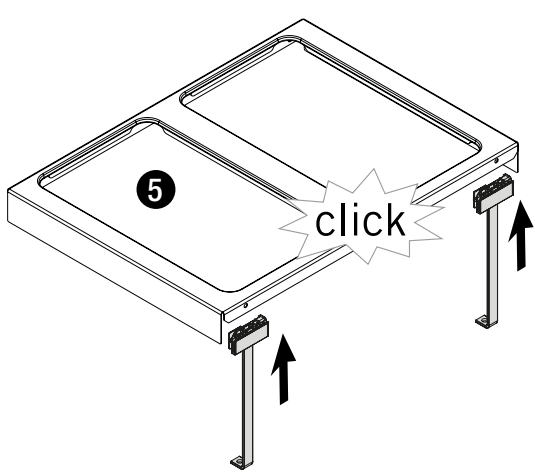

VS ENVI[®] Flex

VS WASH[®] Flex

MONTAGEANLEITUNG / ASSEMBLY MANUAL

	ENVI [®]	WASH [®]	S min.	H max.
216 mm			250 mm	144 mm
256 mm			282 mm	177 mm
326 mm			352 mm	247 mm
426 mm			452 mm	347 mm

1

				
	216 mm	256 mm	326 mm	426 mm
X	222 mm	254 mm	324 mm	424 mm

2

3

4

C	B ₁	B ₂
C 400	232 mm	301 mm
C 450	282 mm	351 mm
C 500	332 mm	401 mm
C 600	432 mm	501 mm
C 800	632 mm	701 mm
C 900	732 mm	801 mm

H ₂	173 mm	205 mm	275 mm	375 mm

PZ 2

5