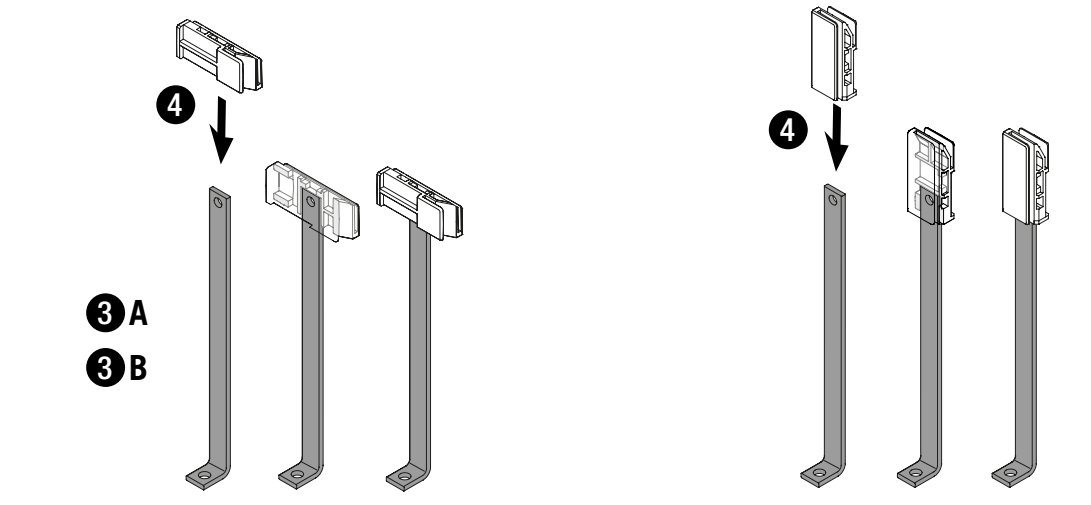

VS ENVI[®] Flex

VS WASH[®] Flex

MONTAGEANLEITUNG / ASSEMBLY MANUAL

	ENVI [®]	WASH [®]	S min.	H max.
216 mm			250 mm	144 mm
256 mm			282 mm	177 mm
326 mm			352 mm	247 mm
426 mm			452 mm	347 mm

1

				
	216 mm	256 mm	326 mm	426 mm
X	222 mm	254 mm	324 mm	424 mm

2

3

4

C	B ₁	B ₂
C 400	232 mm	301 mm
C 450	282 mm	351 mm
C 500	332 mm	401 mm
C 600	432 mm	501 mm
C 800	632 mm	701 mm
C 900	732 mm	801 mm

H ₂	173 mm	205 mm	275 mm	375 mm

PZ 2

5