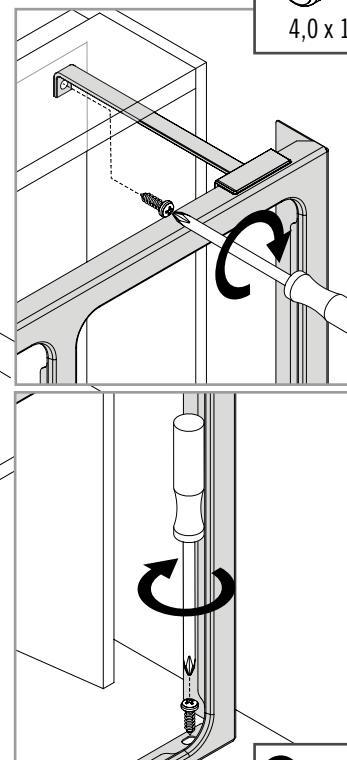

VS ENVI[®] Flex

VS WASH[®] Flex

MONTAGEANLEITUNG / ASSEMBLY MANUAL

	ENVI [®]	WASH [®]	S min.	H max.
216 mm			250 mm	144 mm
256 mm			282 mm	177 mm
326 mm			352 mm	247 mm
426 mm			452 mm	347 mm

1

				
	216 mm	256 mm	326 mm	426 mm
X	222 mm	254 mm	324 mm	424 mm

2

3

4

C	B ₁	B ₂
C 400	232 mm	301 mm
C 450	282 mm	351 mm
C 500	332 mm	401 mm
C 600	432 mm	501 mm
C 800	632 mm	701 mm
C 900	732 mm	801 mm

H ₂	173 mm	205 mm	275 mm	375 mm

PZ 2

5