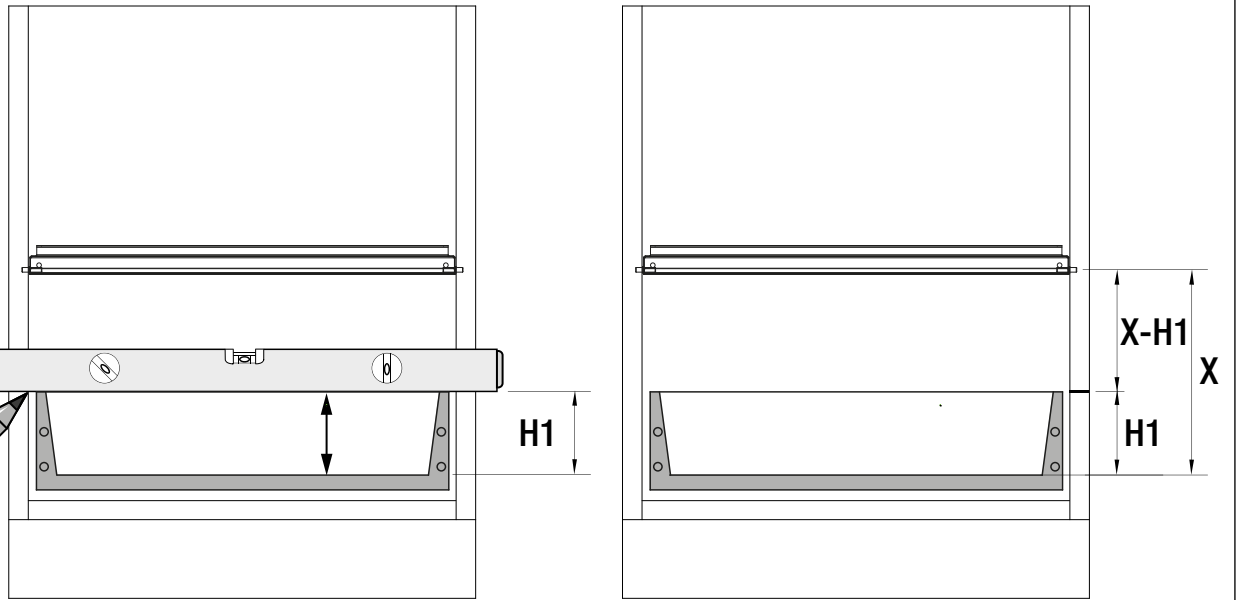

VS ENVI[®] Flex

VS WASH[®] Flex

MONTAGEANLEITUNG / ASSEMBLY MANUAL

	ENVI [®]	WASH [®]	S min.	H max.
216 mm			250 mm	144 mm
256 mm			282 mm	177 mm
326 mm			352 mm	247 mm
426 mm			452 mm	347 mm

1

				
	216 mm	256 mm	326 mm	426 mm
X	222 mm	254 mm	324 mm	424 mm

2

3

4

C	B ₁	B ₂
C 400	232 mm	301 mm
C 450	282 mm	351 mm
C 500	332 mm	401 mm
C 600	432 mm	501 mm
C 800	632 mm	701 mm
C 900	732 mm	801 mm

H ₂	173 mm	205 mm	275 mm	375 mm

PZ 2

5