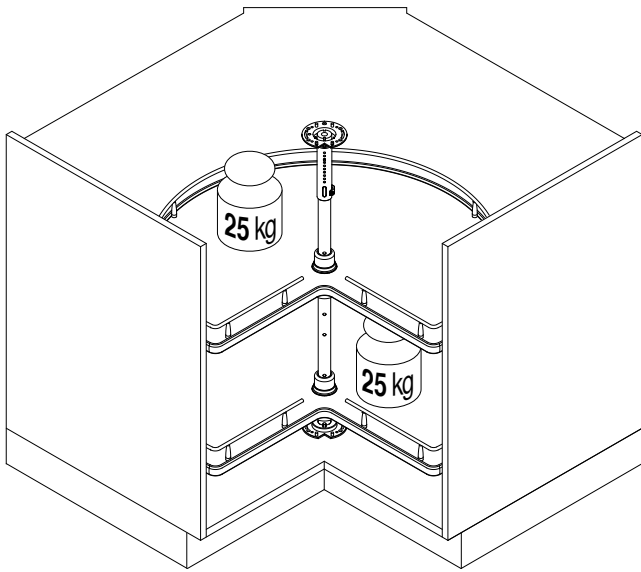

VS COR® Wheel 3/4

MONTAGEANLEITUNG / ASSEMBLY MANUAL

**VAUTH
SAGEL**

**VAUTH
SAGEL**
QUALITY
MADE IN GERMANY

Ax A	D	B	C		
					
600 x 600	460	> 490	> 295	> 300	> 292
650 x 650	460	> 490	> 295	> 300	> 292
800 x 800	600	> 640	> 412		
800 x 800	720	> 760	> 445	> 445	> 445
900 x 900	720	> 760	> 445	> 445	> 445
1050 x 1050	820	> 860	> 535	> 495	> 535

(mm)

1

A x A	D	B												
			X	Y	C	E	X	Y	C	E	X	Y	C	E
600 x 600	460	≥ 490	45	275	≥ 295	≥ 55	50	280	≥ 300	≥ 60	42	272	≥ 292	≥ 52
650 x 650	460	≥ 490	45	275	≥ 295	≥ 55	50	280	≥ 300	≥ 60	42	272	≥ 292	≥ 52
800 x 800	600	≥ 640	77	377	≥ 412	≥ 92								
800 x 800	720	≥ 760	50	410	≥ 445	≥ 65	50	410	≥ 445	≥ 65	50	410	≥ 445	≥ 65
900 x 900	720	≥ 760	50	410	≥ 445	≥ 65	50	410	≥ 445	≥ 65	50	410	≥ 445	≥ 65
1050 x 1050	820	≥ 860	90	500	≥ 535	≥ 105	50	460	≥ 495	≥ 65	90	500	≥ 535	≥ 105

(mm)

2

3

4