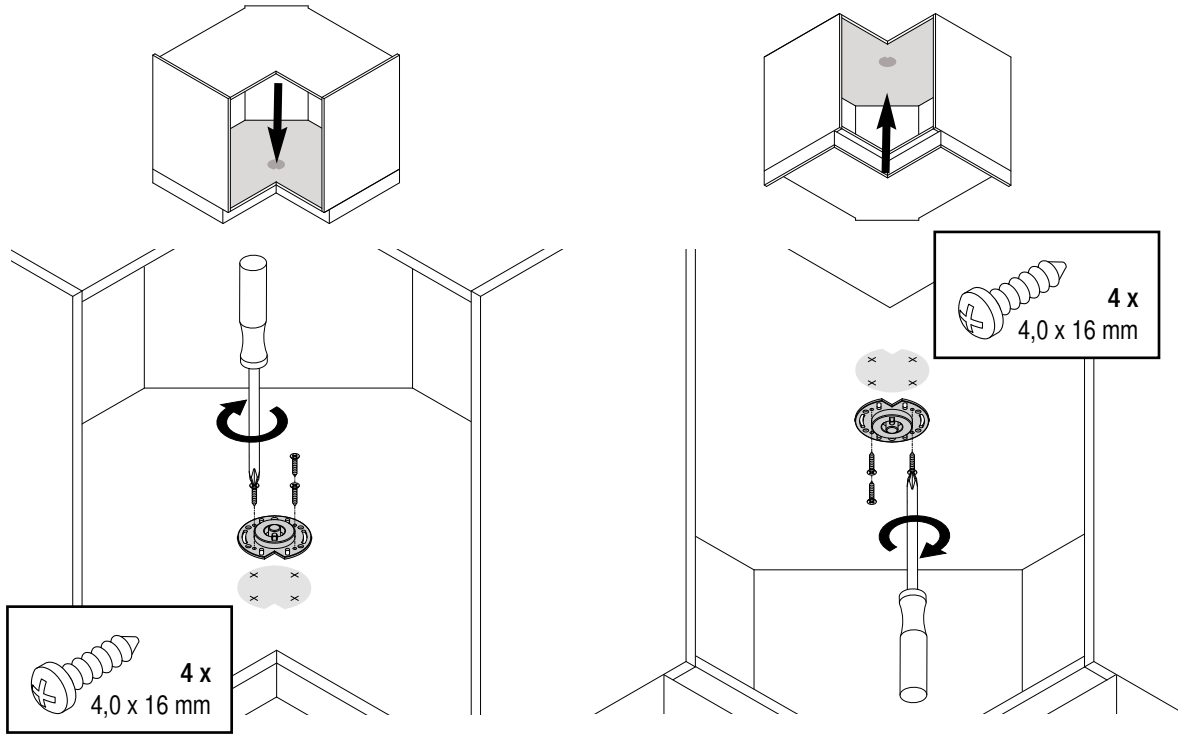

VS COR® Wheel 3/4

MONTAGEANLEITUNG / ASSEMBLY MANUAL

**VAUTH
SAGEL**

**VAUTH
SAGEL**
QUALITY
MADE IN GERMANY

Ax A	D	B	C		
					
600 x 600	460	> 490	> 295	> 300	> 292
650 x 650	460	> 490	> 295	> 300	> 292
800 x 800	600	> 640	> 412		
800 x 800	720	> 760	> 445	> 445	> 445
900 x 900	720	> 760	> 445	> 445	> 445
1050 x 1050	820	> 860	> 535	> 495	> 535

(mm)

1

A x A	D	B												
			X	Y	C	E	X	Y	C	E	X	Y	C	E
600 x 600	460	≥ 490	45	275	≥ 295	≥ 55	50	280	≥ 300	≥ 60	42	272	≥ 292	≥ 52
650 x 650	460	≥ 490	45	275	≥ 295	≥ 55	50	280	≥ 300	≥ 60	42	272	≥ 292	≥ 52
800 x 800	600	≥ 640	77	377	≥ 412	≥ 92								
800 x 800	720	≥ 760	50	410	≥ 445	≥ 65	50	410	≥ 445	≥ 65	50	410	≥ 445	≥ 65
900 x 900	720	≥ 760	50	410	≥ 445	≥ 65	50	410	≥ 445	≥ 65	50	410	≥ 445	≥ 65
1050 x 1050	820	≥ 860	90	500	≥ 535	≥ 105	50	460	≥ 495	≥ 65	90	500	≥ 535	≥ 105

(mm)

2

3

4