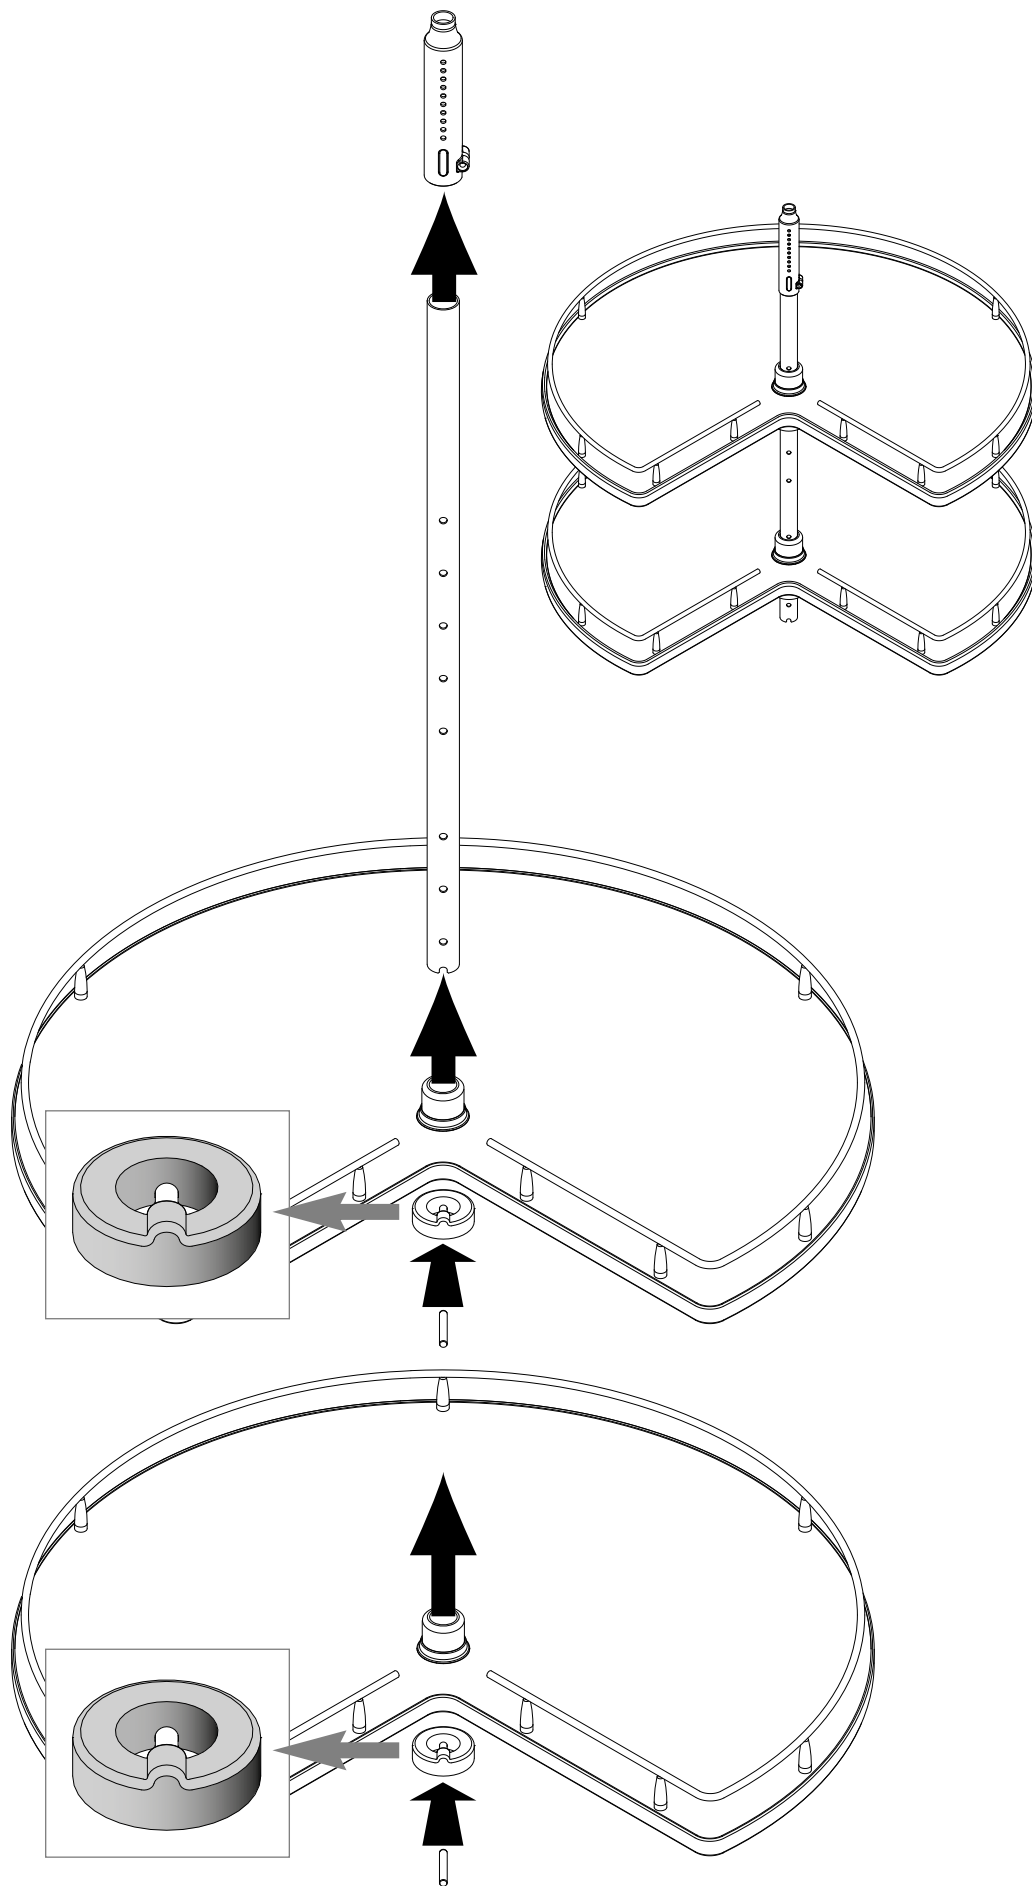

VS COR® Wheel 3/4

MONTAGEANLEITUNG / ASSEMBLY MANUAL

**VAUTH
SAGEL**

**VAUTH
SAGEL**
QUALITY
MADE IN GERMANY

Ax A	D	B	C		
					
600 x 600	460	> 490	> 295	> 300	> 292
650 x 650	460	> 490	> 295	> 300	> 292
800 x 800	600	> 640	> 412		
800 x 800	720	> 760	> 445	> 445	> 445
900 x 900	720	> 760	> 445	> 445	> 445
1050 x 1050	820	> 860	> 535	> 495	> 535

(mm)

1

A x A	D	B												
			X	Y	C	E	X	Y	C	E	X	Y	C	E
600 x 600	460	≥ 490	45	275	≥ 295	≥ 55	50	280	≥ 300	≥ 60	42	272	≥ 292	≥ 52
650 x 650	460	≥ 490	45	275	≥ 295	≥ 55	50	280	≥ 300	≥ 60	42	272	≥ 292	≥ 52
800 x 800	600	≥ 640	77	377	≥ 412	≥ 92								
800 x 800	720	≥ 760	50	410	≥ 445	≥ 65	50	410	≥ 445	≥ 65	50	410	≥ 445	≥ 65
900 x 900	720	≥ 760	50	410	≥ 445	≥ 65	50	410	≥ 445	≥ 65	50	410	≥ 445	≥ 65
1050 x 1050	820	≥ 860	90	500	≥ 535	≥ 105	50	460	≥ 495	≥ 65	90	500	≥ 535	≥ 105

(mm)

2

3

4