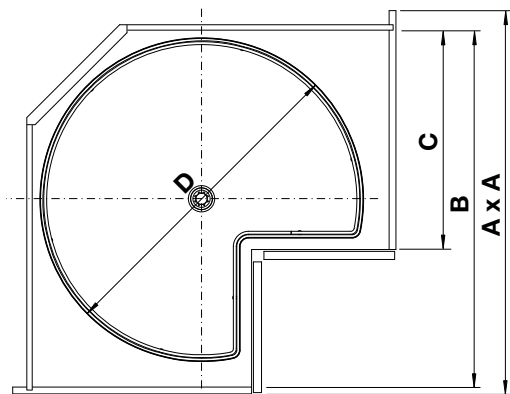

VS COR® Wheel 3/4

MONTAGEANLEITUNG / ASSEMBLY MANUAL

**VAUTH
SAGEL**

**VAUTH
SAGEL**
QUALITY
MADE IN GERMANY

Ax A	D	B	C		
					
600 x 600	460	> 490	> 295	> 300	> 292
650 x 650	460	> 490	> 295	> 300	> 292
800 x 800	600	> 640	> 412		
800 x 800	720	> 760	> 445	> 445	> 445
900 x 900	720	> 760	> 445	> 445	> 445
1050 x 1050	820	> 860	> 535	> 495	> 535

(mm)

1

A x A	D	B												
			X	Y	C	E	X	Y	C	E	X	Y	C	E
600 x 600	460	≥ 490	45	275	≥ 295	≥ 55	50	280	≥ 300	≥ 60	42	272	≥ 292	≥ 52
650 x 650	460	≥ 490	45	275	≥ 295	≥ 55	50	280	≥ 300	≥ 60	42	272	≥ 292	≥ 52
800 x 800	600	≥ 640	77	377	≥ 412	≥ 92								
800 x 800	720	≥ 760	50	410	≥ 445	≥ 65	50	410	≥ 445	≥ 65	50	410	≥ 445	≥ 65
900 x 900	720	≥ 760	50	410	≥ 445	≥ 65	50	410	≥ 445	≥ 65	50	410	≥ 445	≥ 65
1050 x 1050	820	≥ 860	90	500	≥ 535	≥ 105	50	460	≥ 495	≥ 65	90	500	≥ 535	≥ 105

(mm)

2

3

4