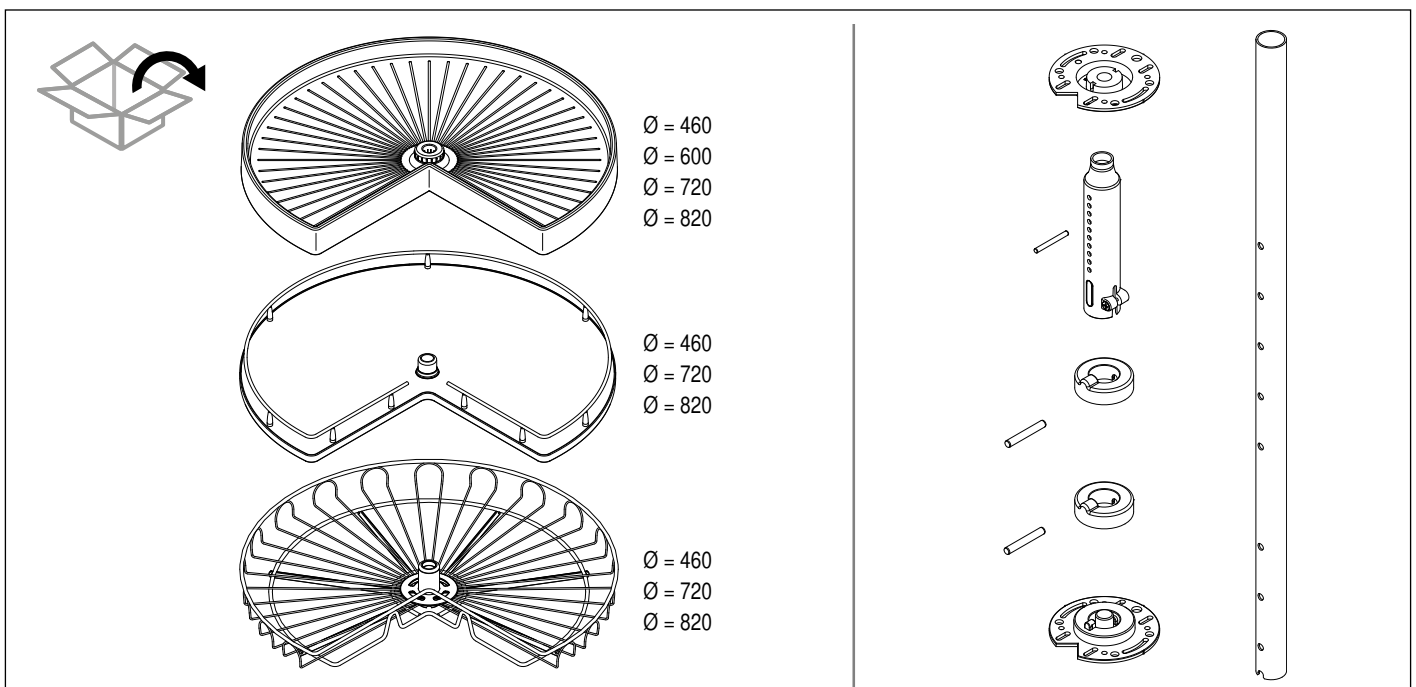

VS COR® Wheel 3/4

MONTAGEANLEITUNG / ASSEMBLY MANUAL

**VAUTH
SAGEL**

**VAUTH
SAGEL**
QUALITY
MADE IN GERMANY

Ax A	D	B	C		
					
600 x 600	460	> 490	> 295	> 300	> 292
650 x 650	460	> 490	> 295	> 300	> 292
800 x 800	600	> 640	> 412		
800 x 800	720	> 760	> 445	> 445	> 445
900 x 900	720	> 760	> 445	> 445	> 445
1050 x 1050	820	> 860	> 535	> 495	> 535

(mm)

1

A x A	D	B												
			X	Y	C	E	X	Y	C	E	X	Y	C	E
600 x 600	460	≥ 490	45	275	≥ 295	≥ 55	50	280	≥ 300	≥ 60	42	272	≥ 292	≥ 52
650 x 650	460	≥ 490	45	275	≥ 295	≥ 55	50	280	≥ 300	≥ 60	42	272	≥ 292	≥ 52
800 x 800	600	≥ 640	77	377	≥ 412	≥ 92								
800 x 800	720	≥ 760	50	410	≥ 445	≥ 65	50	410	≥ 445	≥ 65	50	410	≥ 445	≥ 65
900 x 900	720	≥ 760	50	410	≥ 445	≥ 65	50	410	≥ 445	≥ 65	50	410	≥ 445	≥ 65
1050 x 1050	820	≥ 860	90	500	≥ 535	≥ 105	50	460	≥ 495	≥ 65	90	500	≥ 535	≥ 105

(mm)

2

3

4