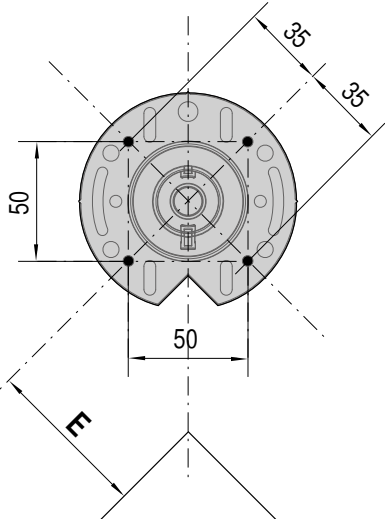

VS COR® Wheel 3/4

MONTAGEANLEITUNG / ASSEMBLY MANUAL

**VAUTH
SAGEL**

**VAUTH
SAGEL**
QUALITY
MADE IN GERMANY

Ax A	D	B	C		
					
600 x 600	460	> 490	> 295	> 300	> 292
650 x 650	460	> 490	> 295	> 300	> 292
800 x 800	600	> 640	> 412		
800 x 800	720	> 760	> 445	> 445	> 445
900 x 900	720	> 760	> 445	> 445	> 445
1050 x 1050	820	> 860	> 535	> 495	> 535

(mm)

1

A x A	D	B												
			X	Y	C	E	X	Y	C	E	X	Y	C	E
600 x 600	460	≥ 490	45	275	≥ 295	≥ 55	50	280	≥ 300	≥ 60	42	272	≥ 292	≥ 52
650 x 650	460	≥ 490	45	275	≥ 295	≥ 55	50	280	≥ 300	≥ 60	42	272	≥ 292	≥ 52
800 x 800	600	≥ 640	77	377	≥ 412	≥ 92								
800 x 800	720	≥ 760	50	410	≥ 445	≥ 65	50	410	≥ 445	≥ 65	50	410	≥ 445	≥ 65
900 x 900	720	≥ 760	50	410	≥ 445	≥ 65	50	410	≥ 445	≥ 65	50	410	≥ 445	≥ 65
1050 x 1050	820	≥ 860	90	500	≥ 535	≥ 105	50	460	≥ 495	≥ 65	90	500	≥ 535	≥ 105

(mm)

2

3

4