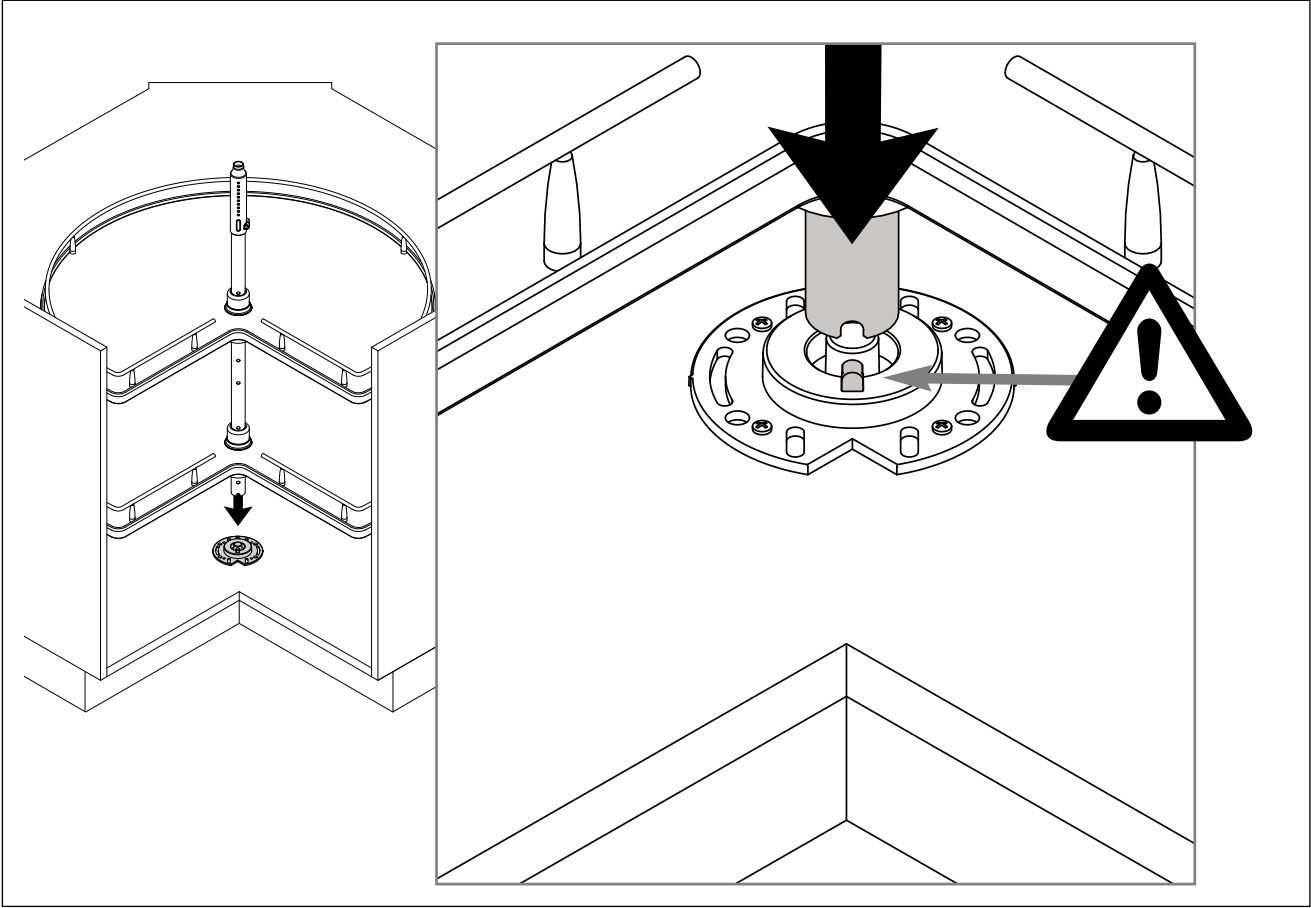

VS COR® Wheel 3/4

MONTAGEANLEITUNG / ASSEMBLY MANUAL

**VAUTH
SAGEL**

**VAUTH
SAGEL**
QUALITY
MADE IN GERMANY

Ax A	D	B	C		
					
600 x 600	460	> 490	> 295	> 300	> 292
650 x 650	460	> 490	> 295	> 300	> 292
800 x 800	600	> 640	> 412		
800 x 800	720	> 760	> 445	> 445	> 445
900 x 900	720	> 760	> 445	> 445	> 445
1050 x 1050	820	> 860	> 535	> 495	> 535

(mm)

1

A x A	D	B												
			X	Y	C	E	X	Y	C	E	X	Y	C	E
600 x 600	460	≥ 490	45	275	≥ 295	≥ 55	50	280	≥ 300	≥ 60	42	272	≥ 292	≥ 52
650 x 650	460	≥ 490	45	275	≥ 295	≥ 55	50	280	≥ 300	≥ 60	42	272	≥ 292	≥ 52
800 x 800	600	≥ 640	77	377	≥ 412	≥ 92								
800 x 800	720	≥ 760	50	410	≥ 445	≥ 65	50	410	≥ 445	≥ 65	50	410	≥ 445	≥ 65
900 x 900	720	≥ 760	50	410	≥ 445	≥ 65	50	410	≥ 445	≥ 65	50	410	≥ 445	≥ 65
1050 x 1050	820	≥ 860	90	500	≥ 535	≥ 105	50	460	≥ 495	≥ 65	90	500	≥ 535	≥ 105

(mm)

2

3

4