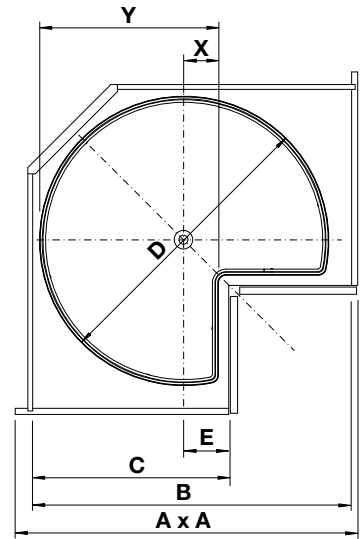

VS COR® Wheel 3/4

MONTAGEANLEITUNG / ASSEMBLY MANUAL

**VAUTH
SAGEL**

**VAUTH
SAGEL**
QUALITY
MADE IN GERMANY

Ax A	D	B	C		
					
600 x 600	460	> 490	> 295	> 300	> 292
650 x 650	460	> 490	> 295	> 300	> 292
800 x 800	600	> 640	> 412		
800 x 800	720	> 760	> 445	> 445	> 445
900 x 900	720	> 760	> 445	> 445	> 445
1050 x 1050	820	> 860	> 535	> 495	> 535

(mm)

1

A x A	D	B												
			X	Y	C	E	X	Y	C	E	X	Y	C	E
600 x 600	460	≥ 490	45	275	≥ 295	≥ 55	50	280	≥ 300	≥ 60	42	272	≥ 292	≥ 52
650 x 650	460	≥ 490	45	275	≥ 295	≥ 55	50	280	≥ 300	≥ 60	42	272	≥ 292	≥ 52
800 x 800	600	≥ 640	77	377	≥ 412	≥ 92								
800 x 800	720	≥ 760	50	410	≥ 445	≥ 65	50	410	≥ 445	≥ 65	50	410	≥ 445	≥ 65
900 x 900	720	≥ 760	50	410	≥ 445	≥ 65	50	410	≥ 445	≥ 65	50	410	≥ 445	≥ 65
1050 x 1050	820	≥ 860	90	500	≥ 535	≥ 105	50	460	≥ 495	≥ 65	90	500	≥ 535	≥ 105

(mm)

2

3

4