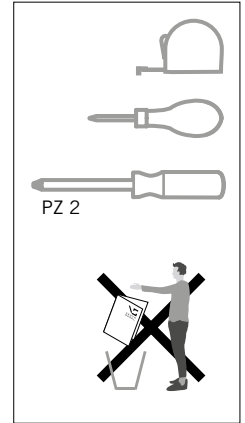

VS COR® Wheel 3/4

MONTAGEANLEITUNG / ASSEMBLY MANUAL

**VAUTH
SAGEL**

**VAUTH
SAGEL**
QUALITY
MADE IN GERMANY

Ax A	D	B	C		
					
600 x 600	460	> 490	> 295	> 300	> 292
650 x 650	460	> 490	> 295	> 300	> 292
800 x 800	600	> 640	> 412		
800 x 800	720	> 760	> 445	> 445	> 445
900 x 900	720	> 760	> 445	> 445	> 445
1050 x 1050	820	> 860	> 535	> 495	> 535

(mm)

1

A x A	D	B												
			X	Y	C	E	X	Y	C	E	X	Y	C	E
600 x 600	460	≥ 490	45	275	≥ 295	≥ 55	50	280	≥ 300	≥ 60	42	272	≥ 292	≥ 52
650 x 650	460	≥ 490	45	275	≥ 295	≥ 55	50	280	≥ 300	≥ 60	42	272	≥ 292	≥ 52
800 x 800	600	≥ 640	77	377	≥ 412	≥ 92								
800 x 800	720	≥ 760	50	410	≥ 445	≥ 65	50	410	≥ 445	≥ 65	50	410	≥ 445	≥ 65
900 x 900	720	≥ 760	50	410	≥ 445	≥ 65	50	410	≥ 445	≥ 65	50	410	≥ 445	≥ 65
1050 x 1050	820	≥ 860	90	500	≥ 535	≥ 105	50	460	≥ 495	≥ 65	90	500	≥ 535	≥ 105

(mm)

2

3

4