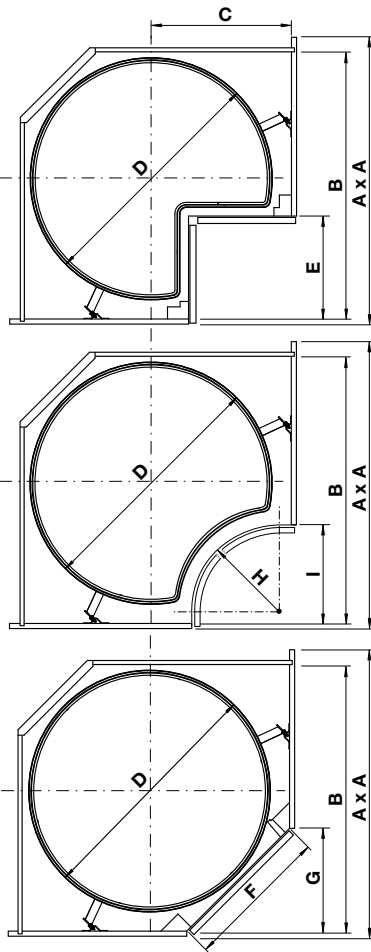

VS COR® Wheel Pro

MONTAGEANLEITUNG / ASSEMBLY MANUAL

A x A	kg
600 x 600	12
650 x 650	12
800 x 800	27,5
900 x 900	27,5

A x A (mm)	B (mm)	C (mm)	D (mm)	E (mm)	F (mm)	G (mm)	H (mm)	I (mm)
600 x 600	> 555	310	460	< 282	< 399	< 282	> R210	< 282
600 x 600	> 565	310	480	< 265	< 367	< 259	> R320	< 284
650 x 650	> 615	360	480	< 315	< 508	< 359		
800 x 800	> 745	390	680	< 235	< 393	< 278		
900 x 900	> 815	440	720	< 322	< 494	< 350	> R250	< 322
900 x 900	> 835	440	760	< 335	< 455	< 321	> R322	< 322

1

2

3

4