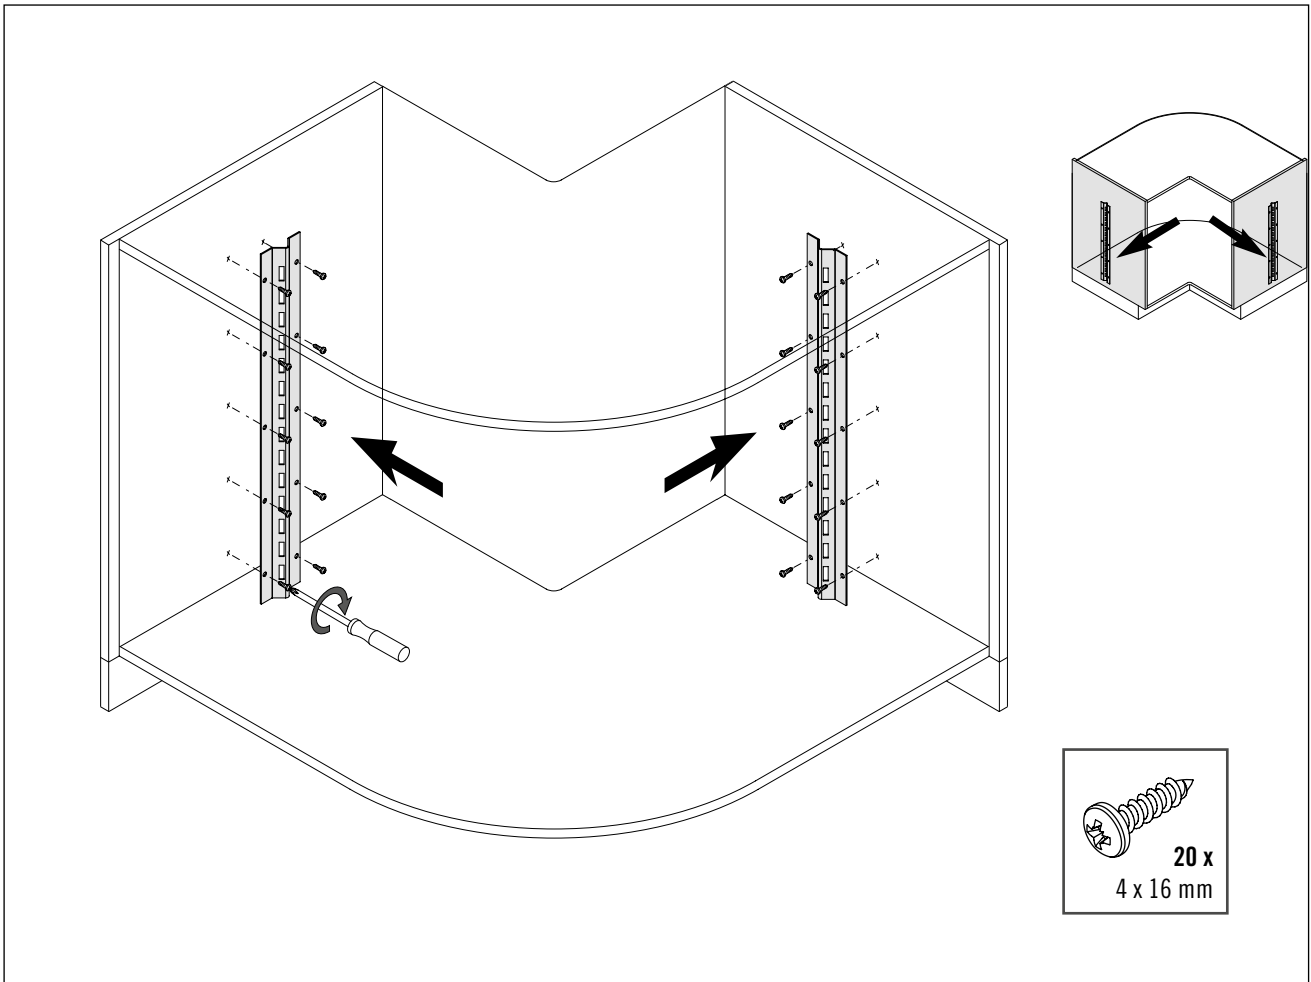

VS COR® Wheel Pro

MONTAGEANLEITUNG / ASSEMBLY MANUAL

A x A	kg
600 x 600	12
650 x 650	12
800 x 800	27,5
900 x 900	27,5

A x A (mm)	B (mm)	C (mm)	D (mm)	E (mm)	F (mm)	G (mm)	H (mm)	I (mm)
600 x 600	> 555	310	460	< 282	< 399	< 282	> R210	< 282
600 x 600	> 565	310	480	< 265	< 367	< 259	> R320	< 284
650 x 650	> 615	360	480	< 315	< 508	< 359		
800 x 800	> 745	390	680	< 235	< 393	< 278		
900 x 900	> 815	440	720	< 322	< 494	< 350	> R250	< 322
900 x 900	> 835	440	760	< 335	< 455	< 321	> R322	< 322

1

2

3

4