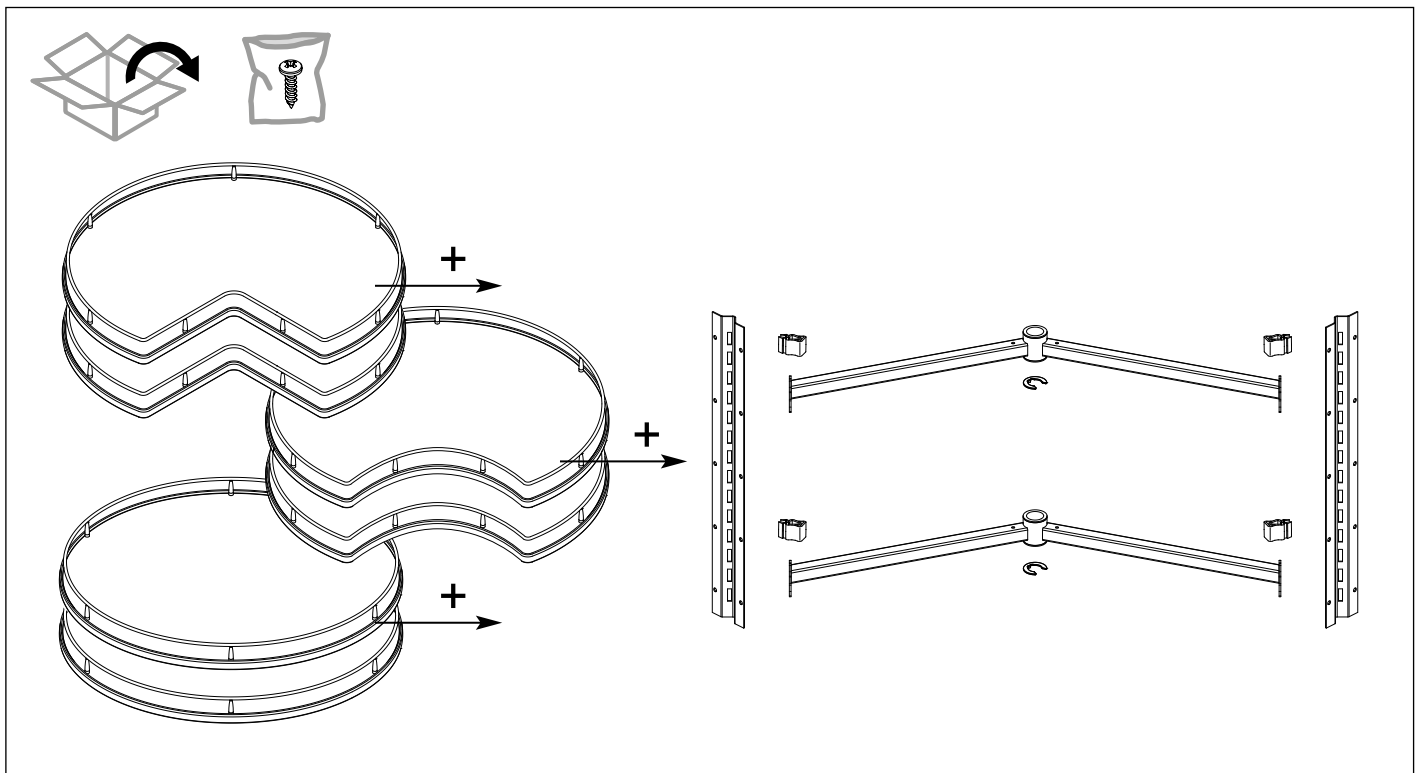

VS COR® Wheel Pro

MONTAGEANLEITUNG / ASSEMBLY MANUAL

A x A	kg
600 x 600	12
650 x 650	12
800 x 800	27,5
900 x 900	27,5

A x A (mm)	B (mm)	C (mm)	D (mm)	E (mm)	F (mm)	G (mm)	H (mm)	I (mm)
600 x 600	> 555	310	460	< 282	< 399	< 282	> R210	< 282
600 x 600	> 565	310	480	< 265	< 367	< 259	> R320	< 284
650 x 650	> 615	360	480	< 315	< 508	< 359		
800 x 800	> 745	390	680	< 235	< 393	< 278		
900 x 900	> 815	440	720	< 322	< 494	< 350	> R250	< 322
900 x 900	> 835	440	760	< 335	< 455	< 321	> R322	< 322

1

2

3

4