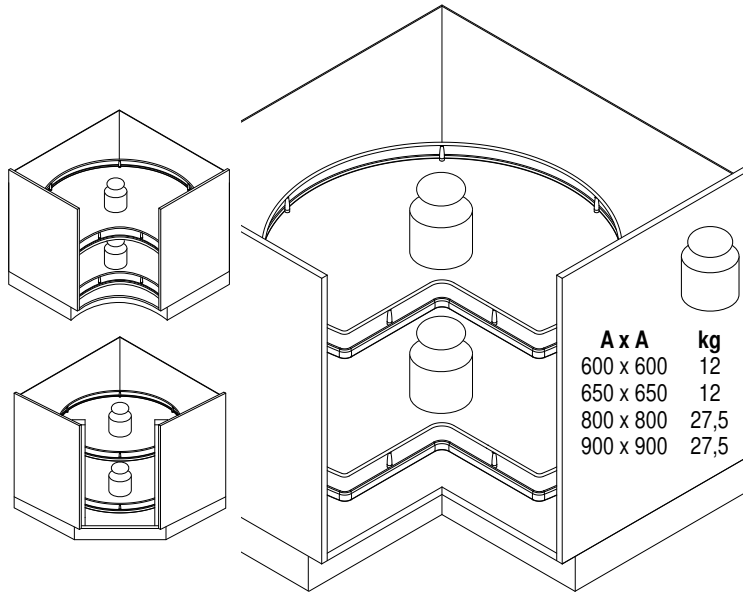

VS COR® Wheel Pro

MONTAGEANLEITUNG / ASSEMBLY MANUAL

A x A	kg
600 x 600	12
650 x 650	12
800 x 800	27,5
900 x 900	27,5

A x A (mm)	B (mm)	C (mm)	D (mm)	E (mm)	F (mm)	G (mm)	H (mm)	I (mm)
600 x 600	> 555	310	460	< 282	< 399	< 282	> R210	< 282
600 x 600	> 565	310	480	< 265	< 367	< 259	> R320	< 284
650 x 650	> 615	360	480	< 315	< 508	< 359		
800 x 800	> 745	390	680	< 235	< 393	< 278		
900 x 900	> 815	440	720	< 322	< 494	< 350	> R250	< 322
900 x 900	> 835	440	760	< 335	< 455	< 321	> R322	< 322

1

2

3

4