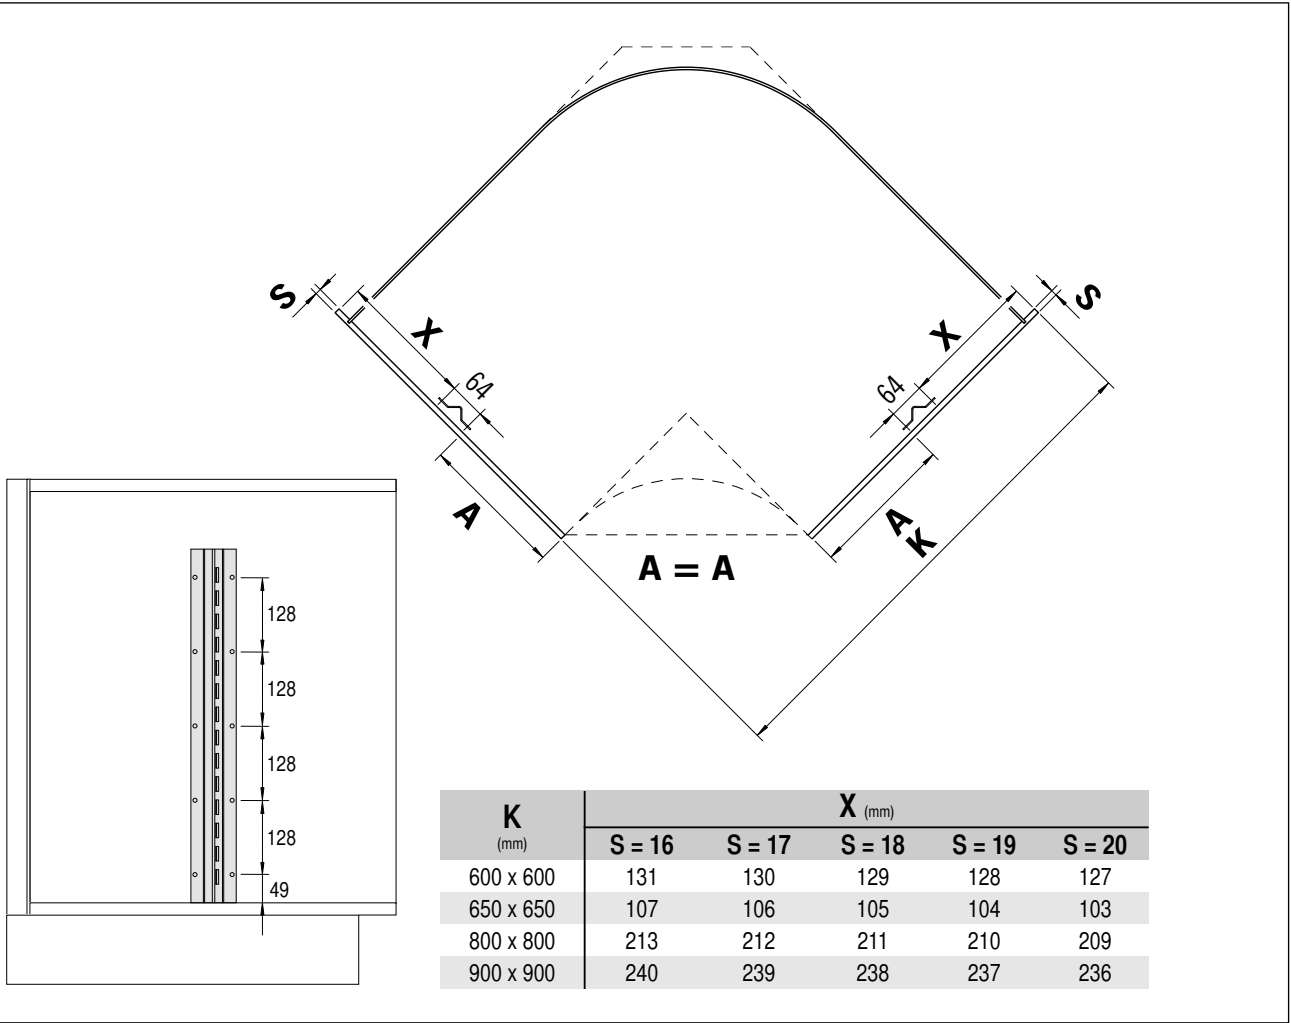

VS COR® Wheel Pro

MONTAGEANLEITUNG / ASSEMBLY MANUAL

A x A	kg
600 x 600	12
650 x 650	12
800 x 800	27,5
900 x 900	27,5

A x A (mm)	B (mm)	C (mm)	D (mm)	E (mm)	F (mm)	G (mm)	H (mm)	I (mm)
600 x 600	> 555	310	460	< 282	< 399	< 282	> R210	< 282
600 x 600	> 565	310	480	< 265	< 367	< 259	> R320	< 284
650 x 650	> 615	360	480	< 315	< 508	< 359		
800 x 800	> 745	390	680	< 235	< 393	< 278		
900 x 900	> 815	440	720	< 322	< 494	< 350	> R250	< 322
900 x 900	> 835	440	760	< 335	< 455	< 321	> R322	< 322

1

2

3

4