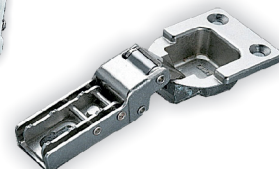

TAITEOVIMEKANISMI

- Esimerkiksi aamiaiskaappeihin

SALICE TAITEOVIMEKANISMI

Taiteovimekanismissa tarvittavat tuotteet.

Koodi	Nimike
19710	Taiteoven yläkisko 1180mm (voidaan lyhentää)
Tarvittava määrä	1kpl/runko (Max1200 rungolle)

Koodi	Nimike
19700	Taiteoven sarana Ø35mm ruuvikiinnitteinen
Tarvittava määrä	1kpl/Ovipari

Taiteovimekanismissa käytävien saranoiden & aluslevyjen suositus.

Koodi	Nimike
19701	Taiteoven liukuhela (kiinnitetään taiteoven saranaan)
Tarvittava määrä	1kpl/Ovipari

SALICE
110° Logica kiinnityksellä
tuotekoodi: 45082

Koodi	Nimike
19702	Taiteoven lehtisarana (yhdistetään 2kpl ovia toisiinsa)
Tarvittava määrä	Alle 700mm korkeissa ovissa 2kpl/ovipari. Yli 700 korkeissa ovissa vähintään 3kpl/ovipari.

SALICE
suora aluslevy 2mm korotuksella (korkeussäädettävä)
tuotekoodi: 45085

Koodi	Nimike
19706	Taiteoven sormisuoja (kiinnitetään oven väliin tarralla) HUOM! Optio Taiteovi voidaan tehdä myös ilman sormisuoja
Tarvittava määrä	oven korkeus - 10mm