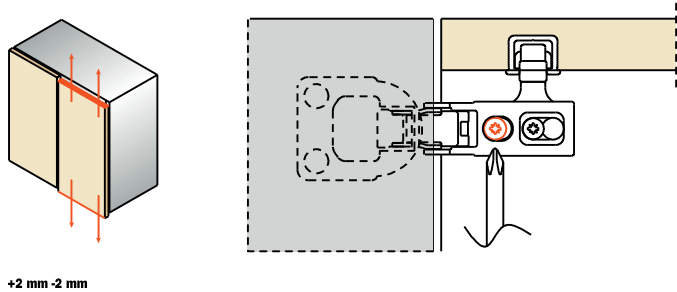

SALICE
suora aluslevy 2mm korotuksella (korkeussäädettävä)
tuotekoodi: 45085

Koodi	Nimike
19706	Taiteoven sormisuoja (kiinnitetään oven väliin tarralla) HUOM! Optio Taiteovi voidaan tehdä myös ilman sormisuoja
Tarvittava määrä	oven korkeus - 10mm

HUOM!
Taiteovimekanismissa oven & rungon välisinä saranoina voidaan käyttää mitä tahansa saranoita aukeamiskulmaltaan minimissään 110°

Taiteovimekanismin säätäminen

Korkeussäätö

Syvyyssäätö

Taiteovimekanismin mitoitukset