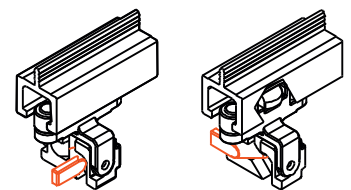

Liukuhelan asentaminen kiskoon

**Asenna liukuhela kiskoon
kääntämällä sitä 90°**

**Lukitse liukuhela kiskoon
kääntämällä oranssilla merkittyä
lukitusrautaa.**