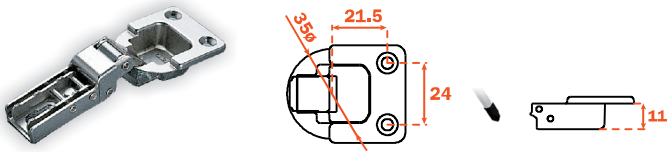

TAITEOVIMEKANISMI

- Esimerkiksi aamiaiskaappeihin

SALICE TAITEOVIMEKANISMI

Taiteovimekanismissa tarvittavat tuotteet.

Koodi	Nimike
19710	Taiteoven yläkisko 1180mm (voidaan lyhentää)
Tarvittava määrä	1kpl/runko (Max1200 rungolle)

Koodi	Nimike
19700	Taiteoven sarana Ø35mm ruuvikiinnitteinen
Tarvittava määrä	1kpl/Ovipari

Taiteovimekanismissa käytävien saranoiden & aluslevyjen suositus.

Koodi	Nimike
19701	Taiteoven liukuhela (kiinnitetään taiteoven saranaan)
Tarvittava määrä	1kpl/Ovipari

SALICE
110° Logica kiinnityksellä
tuotekoodi: 45082

Koodi	Nimike
19702	Taiteoven lehtisarana (yhdistetään 2kpl ovia toisiinsa)
Tarvittava määrä	Alle 700mm korkeissa ovissa 2kpl/ovipari. Yli 700 korkeissa ovissa vähintään 3kpl/ovipari.

SALICE
suora aluslevy 2mm korotuksella (korkeussäädettävä)
tuotekoodi: 45085

Koodi	Nimike
19706	Taiteoven sormisuoja (kiinnitetään oven väliin tarralla) HUOM! Optio Taiteovi voidaan tehdä myös ilman sormisuoja
Tarvittava määrä	oven korkeus - 10mm