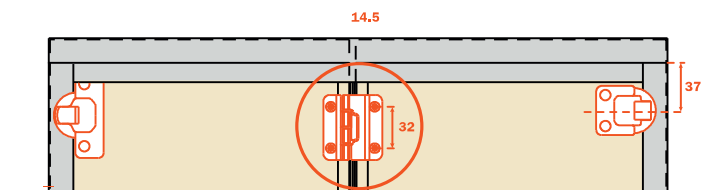

HUOM!
Taiteovimekanismissa oven & rungon välisinä saranoina voidaan käyttää mitä tahansa saranoita aukeamiskulmaltaan minimissään 110°

Taiteovimekanismin säätäminen

Korkeussäätö

Syvyyssäätö

Taiteovimekanismin mitoitukset

Mitoitukset ilman sormisuojaa

Lehtisaranan asennus
 -kapea puoli siihen oveen joka on rungossa kiinni
 -leveä puoli siihen oveen joka liikuu

Mitoitukset käytettäessä sormisuojaa

Lehtisaranan asennus
 -kapea puoli siihen oveen joka on rungossa kiinni
 -leveä puoli siihen oveen joka liikuu