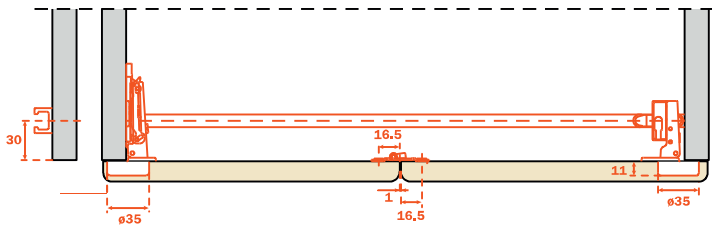

SALICE
suora aluslevy 2mm korotuksella (korkeussäädettävä)
tuotekoodi: 45085

Koodi	Nimike
19706	Taiteoven sormisuoja (kiinnitetään oven väliin tarralla) HUOM! Optio Taiteovi voidaan tehdä myös ilman sormisuoja
Tarvittava määrä	oven korkeus - 10mm

HUOM!
Taiteovimekanismissa oven & rungon välisinä saranoina voidaan käyttää mitä tahansa saranoita aukeamiskulmaltaan minimissään 110°

Taiteovimekanismin säätäminen

Korkeussäätö

Syvyyssäätö

Taiteovimekanismin mitoitukset

Mitoitukset ilman sormisuojaa

Lehtisaranan asennus
 -kapea puoli siihen oveen joka on rungossa kiinni
 -leveä puoli siihen oveen joka liikuu

Mitoitukset käytettäessä sormisuojaa

Lehtisaranan asennus
 -kapea puoli siihen oveen joka on rungossa kiinni
 -leveä puoli siihen oveen joka liikuu