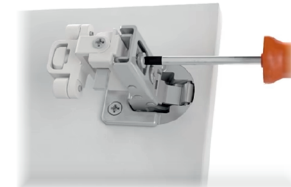

TAITEOVIMEKANISMI

- Esimerkiksi aamiaiskaappeihin

SALICE TAITEOVIMEKANISMI

Taiteovimekanismissa tarvittavat tuotteet.

Koodi	Nimike
19710	Taiteoven yläkisko 1180mm (voidaan lyhentää)
Tarvittava määrä	1kpl/runko (Max1200 rungolle)

Koodi	Nimike
19700	Taiteoven sarana Ø35mm ruuvikiinnitteinen
Tarvittava määrä	1kpl/Ovipari

Taiteovimekanismissa käytävien saranoiden & aluslevyjen suositus.

Koodi	Nimike
19701	Taiteoven liukuhela (kiinnitetään taiteoven saranaan)
Tarvittava määrä	1kpl/Ovipari