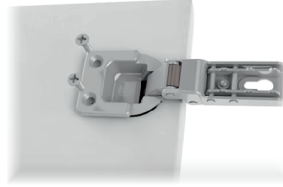

TAITEOVIMEKANISMI

- Esimerkiksi aamiaiskaappeihin

SALICE TAITEOVIMEKANISMI

Taiteovimekanismissa tarvittavat tuotteet.

Koodi	Nimike
19710	Taiteoven yläkisko 1180mm (voidaan lyhentää)
Tarvittava määrä	1kpl/runko (Max1200 rungolle)

Koodi	Nimike
19700	Taiteoven sarana Ø35mm ruuvikiinnitteinen
Tarvittava määrä	1kpl/Ovipari

Taiteovimekanismissa käytävien saranoiden & aluslevyjen suositus.

Koodi	Nimike
19701	Taiteoven liukuhela (kiinnitetään taiteoven saranaan)
Tarvittava määrä	1kpl/Ovipari

SALICE
suora aluslevy 2mm korotuksella (korkeussäädettävä)
tuotekoodi: 45085

Koodi	Nimike
19706	Taiteoven sormisuoja (kiinnitetään oven väliin tarralla) HUOM! Optio Taiteovi voidaan tehdä myös ilman sormisuoja
Tarvittava määrä	oven korkeus - 10mm