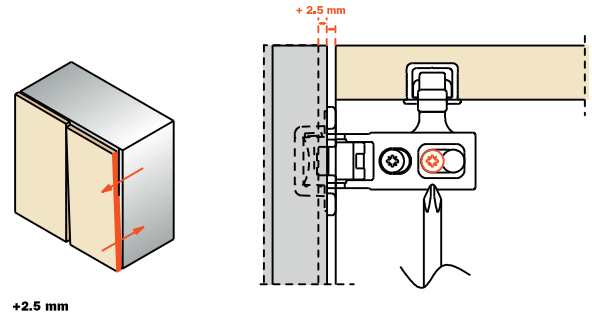

SALICE
suora aluslevy 2mm korotuksella (korkeussäädettävä)
tuotekoodi: 45085

Koodi	Nimike
19706	Taiteoven sormisuoja (kiinnitetään oven väliin tarralla) HUOM! Optio Taiteovi voidaan tehdä myös ilman sormisuoja
Tarvittava määrä	oven korkeus - 10mm

HUOM!
Taiteovimekanismissa oven & rungon välisinä saranoina voidaan käyttää mitä tahansa saranoita aukeamiskulmaltaan minimissään 110°

Taiteovimekanismin säätäminen

Korkeussäätö

Syvyyssäätö

Taiteovimekanismin mitoitukset