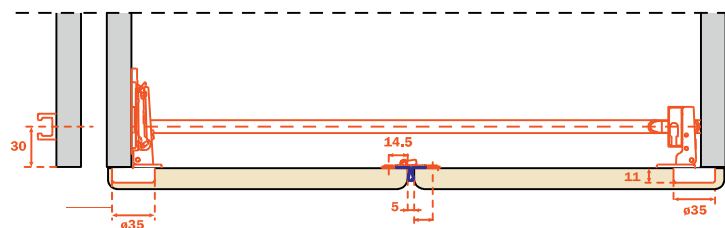

SALICE
suora aluslevy 2mm korotuksella (korkeussäädettävä)
tuotekoodi: 45085

Koodi	Nimike
19706	Taiteoven sormisuoja (kiinnitetään oven väliin tarralla) HUOM! Optio Taiteovi voidaan tehdä myös ilman sormisuoja
Tarvittava määrä	oven korkeus - 10mm

HUOM!
Taiteovimekanismissa oven & rungon välisinä saranoina voidaan käyttää mitä tahansa saranoita aukeamiskulmaltaan minimissään 110°

Taiteovimekanismin säätäminen

Korkeussäätö

Syvyyssäätö

Taiteovimekanismin mitoitukset

Mitoitukset ilman sormisuojaa

Lehtisaranan asennus
 -kapea puoli siihen oveen joka on rungossa kiinni
 -leveä puoli siihen oveen joka liikuu

Mitoitukset käytettäessä sormisuojaa

Lehtisaranan asennus
 -kapea puoli siihen oveen joka on rungossa kiinni
 -leveä puoli siihen oveen joka liikuu