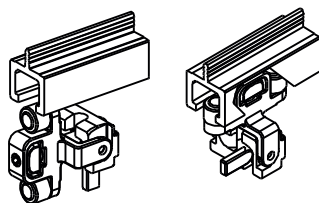

Liukuhelan asentaminen kiskoon

**Asenna liukuhela kiskoon
kääntämällä sitä 90°**

**Lukitse liukuhela kiskoon
kääntämällä oranssilla merkittyä
lukitusrautaa.**