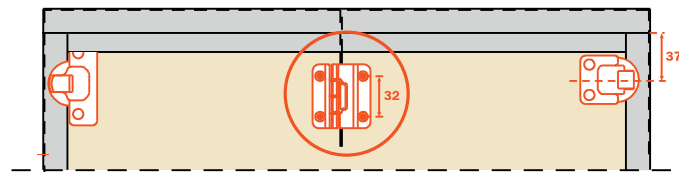

HUOM!
Taiteovimekanismissa oven & rungon välisinä saranoina voidaan käyttää mitä tahansa saranoita aukeamiskulmaltaan minimissään 110°

Taiteovimekanismin säätäminen

Korkeussäätö

Syvyyssäätö

Taiteovimekanismin mitoitukset

Mitoitukset ilman sormisuojaa

Lehtisaranan asennus
 -kapea puoli siihen oveen joka on rungossa kiinni
 -leveä puoli siihen oveen joka liikuu

Mitoitukset käytettäessä sormisuojaa

Lehtisaranan asennus
 -kapea puoli siihen oveen joka on rungossa kiinni
 -leveä puoli siihen oveen joka liikuu