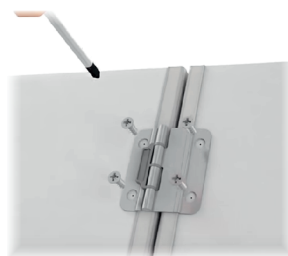

Koodi	Nimike
19700	Taiteoven sarana Ø35mm ruuvikiinnitteinen
Tarvittava määrä	1kpl/Ovipari

Taiteovimekanismissa käytävien saranoiden & aluslevyjen suositus.

Koodi	Nimike
19701	Taiteoven liukuhela (kiinnitetään taiteoven saranaan)
Tarvittava määrä	1kpl/Ovipari

SALICE
110° Logica kiinnityksellä
tuotekoodi: 45082

Koodi	Nimike
19702	Taiteoven lehtisarana (yhdistetään 2kpl ovia toisiinsa)
Tarvittava määrä	Alle 700mm korkeissa ovissa 2kpl/ovipari. Yli 700 korkeissa ovissa vähintään 3kpl/ovipari.

SALICE
suora aluslevy 2mm korotuksella (korkeussäädettävä)
tuotekoodi: 45085

Koodi	Nimike
19706	Taiteoven sormisuoja (kiinnitetään oven väliin tarralla) HUOM! Optio Taiteovi voidaan tehdä myös ilman sormisuoja
Tarvittava määrä	oven korkeus - 10mm