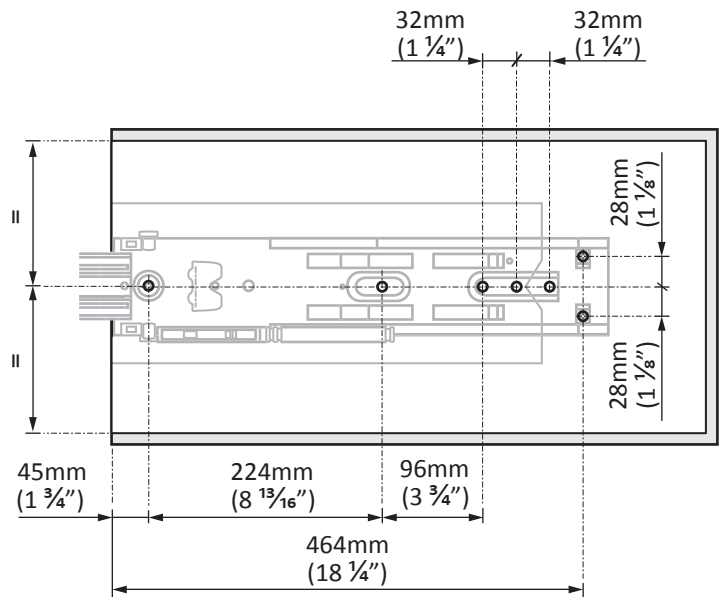

1

P	300 / 350 / 400 / 450 / 500 / 600mm (11 13/16" / 13 3/4" / 15 3/4" / 17 3/4" / 19 11/16" / 23 5/8")
F	min 500mm (min 19 11/16")
G	16/18/19mm (5/8" - 11/16" - 3/4")
H	1200 - 1600mm (47 1/4" - 63") 1600 - 2000mm (63" - 78 3/4") 1900 - 2300mm (74 13/16" - 90 9/16")

2

3

4

5

6

SUPERIOR | TOP | SUPÉRIEUR

INFERIOR | BOTTOM | INFÉRIEUR

P	X
300mm (11 13/16")	114,5 mm (4 1/2")
350mm (13 3/4")	114,5 mm (4 1/2")
400mm (15 3/4")	164,5 mm (6 1/2")
450mm (17 3/4")	189,5 mm (7 7/16")
500mm (19 1/16")	189,5 mm (7 7/16")
600mm (23 5/8")	189,5 mm (7 7/16")

OPCIONAL / OPTIONAL

REF.	H
38213014	1200 - 1600mm (47 1/4" - 63")
38214014	1600 - 2000mm (63" - 78 3/4")
38215014	1900 - 2300mm (74 13/16" - 90 9/16")

OPCIONAL / OPTIONAL

38216014

7

8

9

10

⚠ 61mm
(2 3/8")

11

SUPERIOR | TOP | SUPÉRIEUR

INFERIOR | BOTTOM | INFÉRIEUR

12

13

14

16