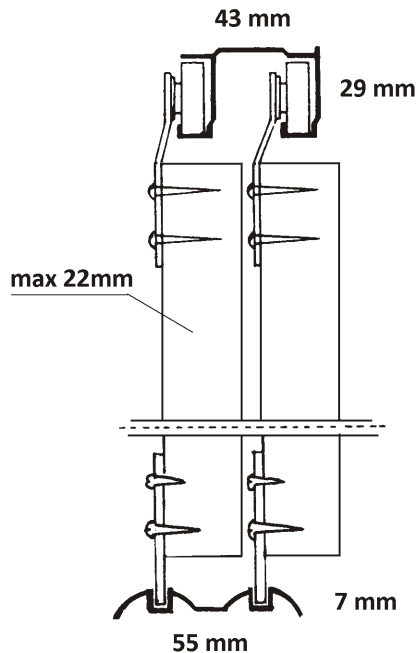

2231 LIUKUOVIVHELAT 2-LLE OVELLE

Kiskot ovat alumiinia ja anodisoidut (hopeiset) tai valkoiset

Asennusvara:
Aukon korkeus - 47 mm