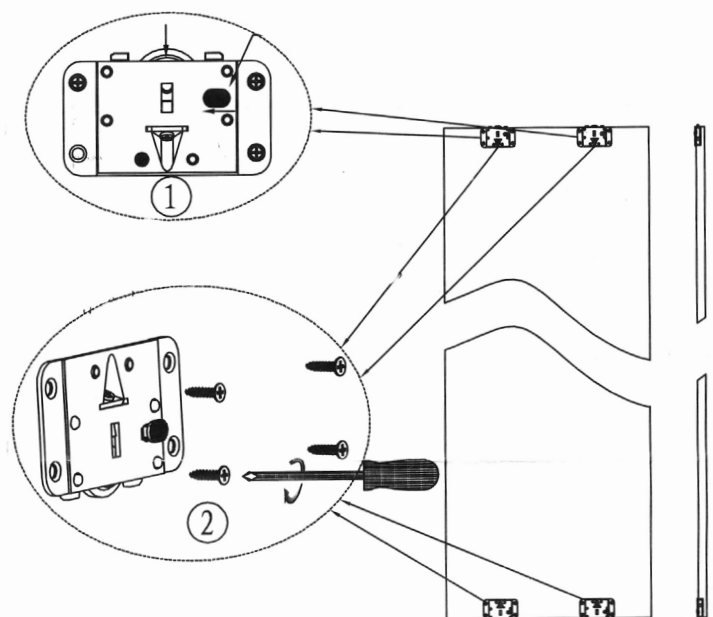

4. PYÖRÄSTÖJEN ASENNUS