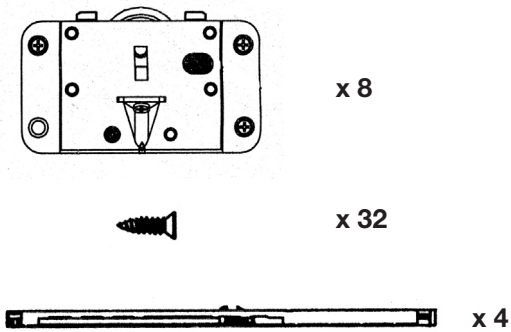

terra W40

program

MITOITUS OHJEET

- MAKSIMI OVEN PAINO 40 KG
- OVEN PAKSUUS 19-40 MM
- OVEN MAKSIMI LEVEYS: 1000 mm
- OVEN MAKSIMI KORKEUS: 2400 mm

1. KOMPONENTIT a) Terra W40 pyörästösetti 18510

b) * 18511 Terra W40 kiskosetti 4 X 2 m tilataan erikseen