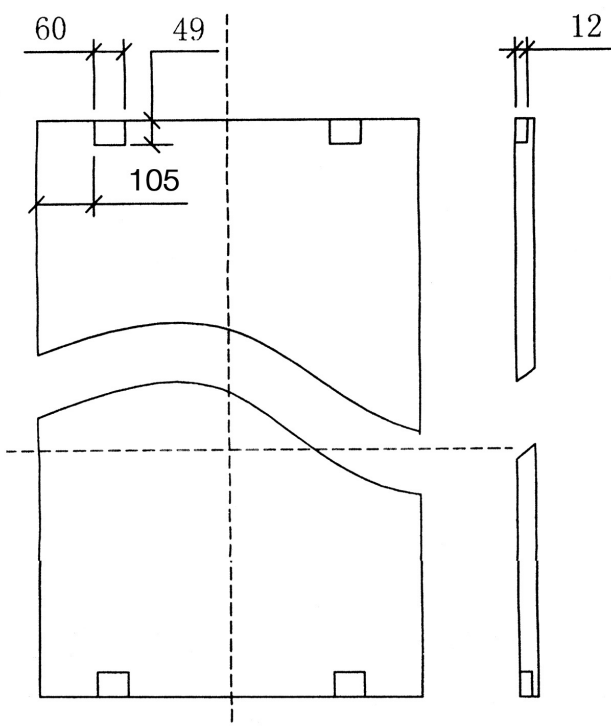

terra W40

program

MITOITUS OHJEET

- MAKSIMI OVEN PAINO 40 KG
- OVEN PAKSUUS 19-40 MM
- OVEN MAKSIMI LEVEYS: 1000 mm
- OVEN MAKSIMI KORKEUS: 2400 mm

1. KOMPONENTIT a) Terra W40 pyörästösetti 18510

b) * 18511 Terra W40 kiskosetti 4 X 2 m tilataan erikseen

2. PANELIEN MITOITUS

3. PYÖRÄSTÖJEN TILAMITOITUS OVEEN

4. PYÖRÄSTÖJEN ASENNUS

terra W40

program

ASENNUSOHJEET

5. VAIMENTIMEN ASENNUS

6. KISKON JA OVEN ASENNUS (VAIMENTIMET YLÄKISKOSSA)