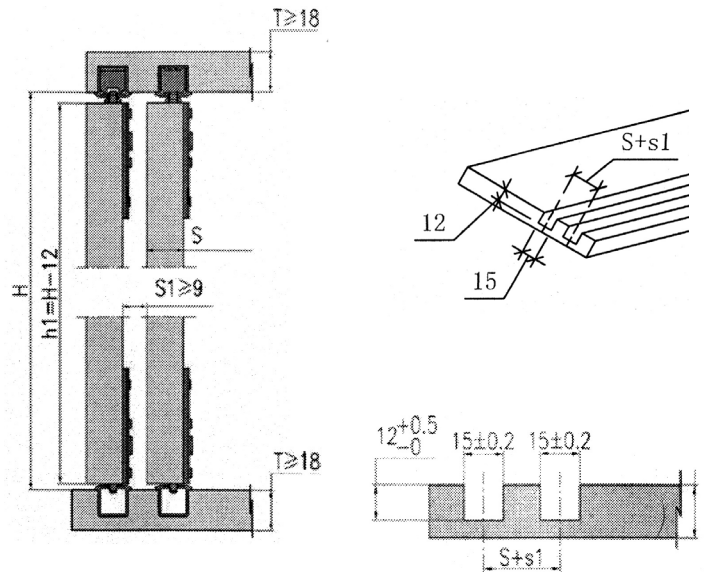

terra W40

program

MITOITUS OHJEET

- MAKSIMI OVEN PAINO 40 KG
- OVEN PAKSUUS 19-40 MM
- OVEN MAKSIMI LEVEYS: 1000 mm
- OVEN MAKSIMI KORKEUS: 2400 mm

1. KOMPONENTIT a) Terra W40 pyörästösetti 18510

b) * 18511 Terra W40 kiskosetti 4 X 2 m tilataan erikseen

2. PANELIEN MITOITUS

3. PYÖRÄSTÖJEN TILAMITOITUS OVEEN

4. PYÖRÄSTÖJEN ASENNUS

terra W40

program

ASENNUSOHJEET

5. VAIMENTIMEN ASENNUS

6. KISKON JA OVEN ASENNUS (VAIMENTIMET YLÄKISKOSSA)