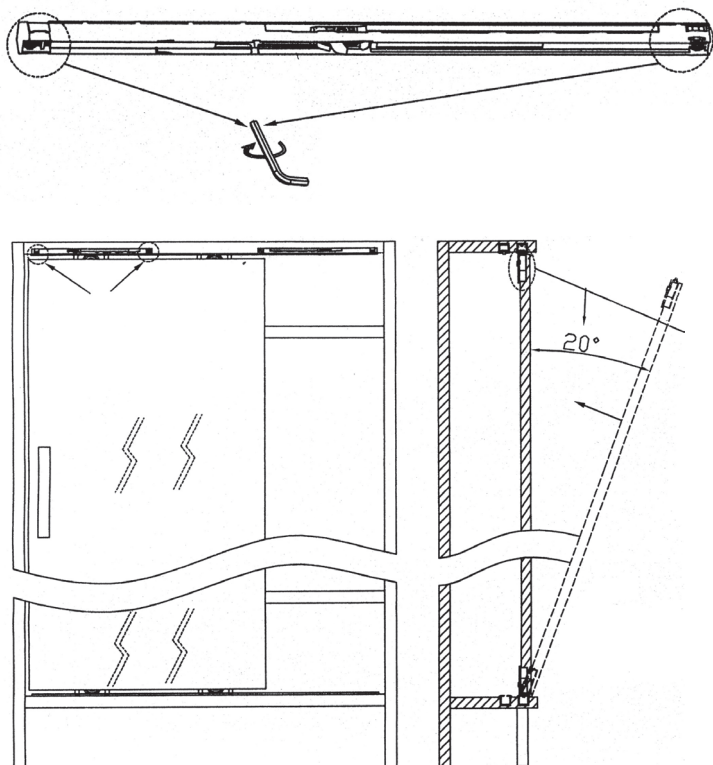

terra W40

program

MITOITUS OHJEET

- MAKSIMI OVEN PAINO 40 KG
- OVEN PAKSUUS 19-40 MM
- OVEN MAKSIMI LEVEYS: 1000 mm
- OVEN MAKSIMI KORKEUS: 2400 mm

1. KOMPONENTIT a) Terra W40 pyörästösetti 18510

b) * 18511 Terra W40 kiskosetti 4 X 2 m tilataan erikseen

2. PANELIEN MITOITUS

3. PYÖRÄSTÖJEN TILAMITOITUS OVEEN

4. PYÖRÄSTÖJEN ASENNUS

terra W40

program

ASENNUSOHJEET

5. VAIMENTIMEN ASENNUS

6. KISKON JA OVEN ASENNUS (VAIMENTIMET YLÄKISKOSSA)