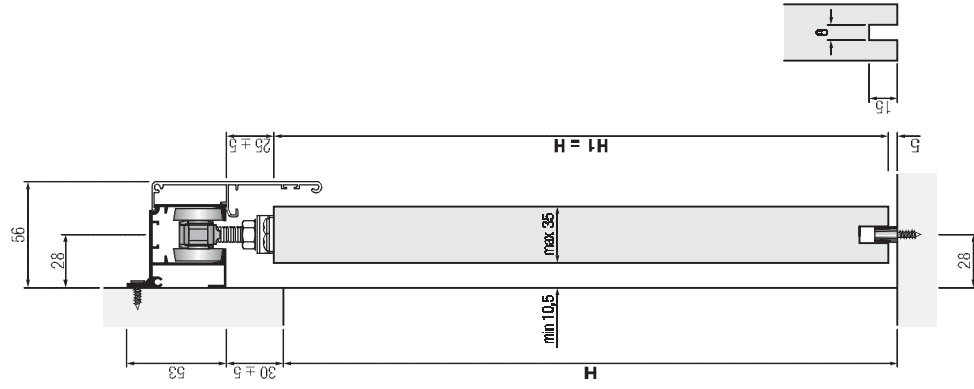

Yläkantainen liukuovi mekanismi
Sopii esimerkiksi huoneen jakajaksi

ASENNUSOHJEET

1 MITOITUS

Oven maksimi leveys: 1200mm
Oven maksimi korkeus: 2500 mm
Oven paksuus: 20mm-35 mm
Oven maksimipaino: 60 kg

YKSIKOKOINEN
SEINÄKIINNITYS

YKSIKOKOINEN
KATTOKIINNITYS

KAKSIKOKOINEN
KATTOKIINNITYS

YKSIKOKOINEN
SEINÄKIINNITYS
1 OVI

YKSIKOKOINEN
SEINÄKIINNITYS
2 OVEA

YKSIKOKOINEN
KATTOKIINNITYS
1 OVI

KAKSIKOKOINEN
KATTOKIINNITYS
2 OVEA

KAKSIKOKOINEN
KATTOKIINNITYS
3 OVEA