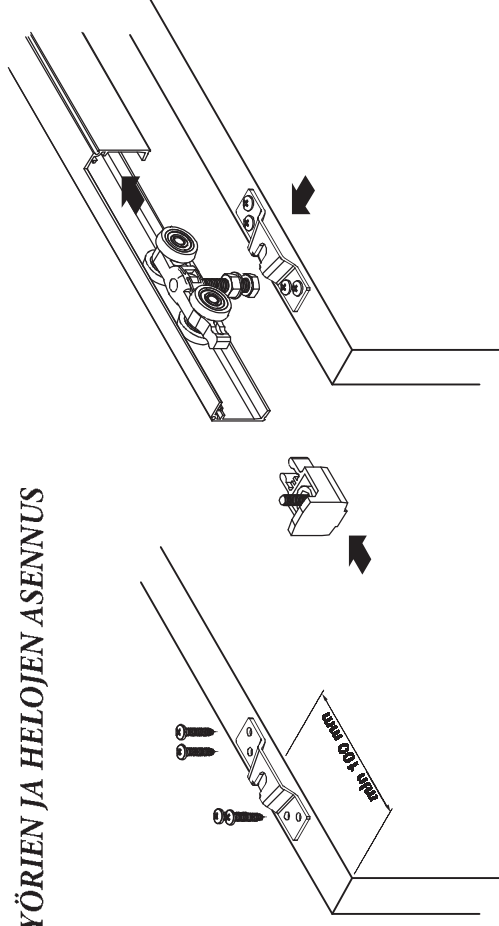

3 PYÖRIEN JA HELOJEN ASENNUS