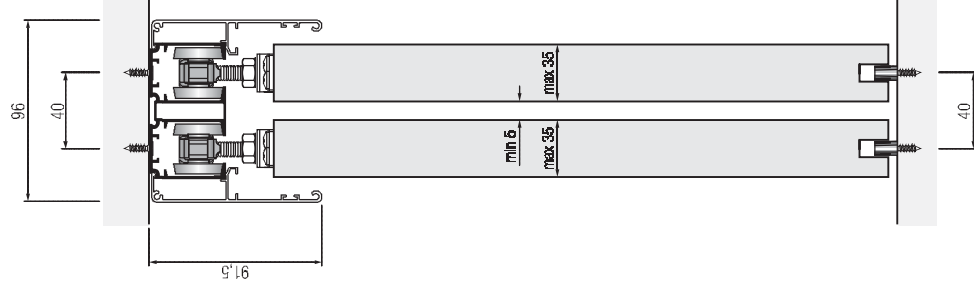

Yläkantainen liukuovi mekanismi
Sopii esimerkiksi huoneen jakajaksi

ASENNUSOHJEET

1 MITOITUS

Oven maksimi leveys: 1200mm
Oven maksimi korkeus: 2500 mm
Oven paksuus: 20mm-35 mm
Oven maksimipaino: 60 kg

YKSIKOKOINEN
SEINÄKIINNITYS

YKSIKOKOINEN
KATTOKIINNITYS

KAKSIKOKOINEN
KATTOKIINNITYS

YKSIKOKOINEN
SEINÄKIINNITYS
1 OVI

YKSIKOKOINEN
SEINÄKIINNITYS
2 OVEA

YKSIKOKOINEN
KATTOKIINNITYS
1 OVI

KAKSIKOKOINEN
KATTOKIINNITYS
2 OVEA

KAKSIKOKOINEN
KATTOKIINNITYS
3 OVEA