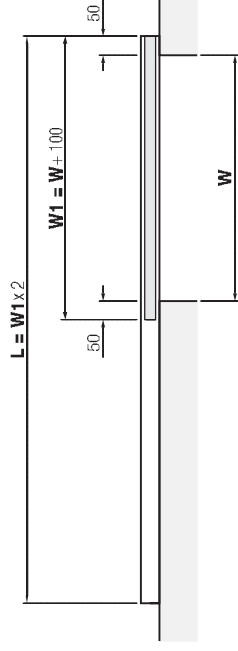

Yläkantainen liukuovi mekanismi
Sopii esimerkiksi huoneen jakajaksi

ASENNUSOHJEET

1 MITOITUS

Oven maksimi leveys: 1200mm
Oven maksimi korkeus: 2500 mm
Oven paksuus: 20mm-35 mm
Oven maksimipaino: 60 kg

YKSIKOKOINEN
SEINÄKIINNITYS

YKSIKOKOINEN
KATTOKIINNITYS

KAKSIKOKOINEN
KATTOKIINNITYS

YKSIKOKOINEN
SEINÄKIINNITYS
1 OVI

YKSIKOKOINEN
SEINÄKIINNITYS
2 OVEA

YKSIKOKOINEN
KATTOKIINNITYS
1 OVI

KAKSIKOKOINEN
KATTOKIINNITYS
2 OVEA

KAKSIKOKOINEN
KATTOKIINNITYS
3 OVEA

- 18490 Seinäkisko 4m, alumiini
- 18491 1-osainen kattokisko 4 m, alumiini
- 18492 2-osainen kattokisko 4 m, alumiini
- 18493 Peiteprofiili + päätypalat 4m, alumiini
- 18494 Peiteprofiili 4 m, alumiini
- 18496 Peiteprofiiliin päätypala , harmaa
- 18500 AIR 60 pyörästösetti