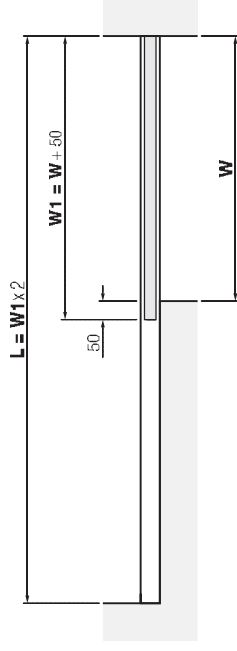

Yläkantainen liukuovi mekanismi
Sopii esimerkiksi huoneen jakajaksi

ASENNUSOHJEET

1 MITOITUS

Oven maksimi leveys: 1200mm
Oven maksimi korkeus: 2500 mm
Oven paksuus: 20mm-35 mm
Oven maksimipaino: 60 kg

YKSIKOKOINEN
SEINÄKIINNITYS

YKSIKOKOINEN
KATTOKIINNITYS

KAKSIKOKOINEN
KATTOKIINNITYS

YKSIKOKOINEN
SEINÄKIINNITYS
1 OVI

YKSIKOKOINEN
SEINÄKIINNITYS
2 OVEA

YKSIKOKOINEN
KATTOKIINNITYS
1 OVI

KAKSIKOKOINEN
KATTOKIINNITYS
2 OVEA

KAKSIKOKOINEN
KATTOKIINNITYS
3 OVEA

- 18490 Seinäkisko 4m, alumiini
- 18491 1-osainen kattokisko 4 m, alumiini
- 18492 2-osainen kattokisko 4 m, alumiini
- 18493 Peiteprofiili + päätypalat 4m, alumiini
- 18494 Peiteprofiili 4 m, alumiini
- 18496 Peiteprofiiliin päätypala , harmaa
- 18500 AIR 60 pyörästösetti