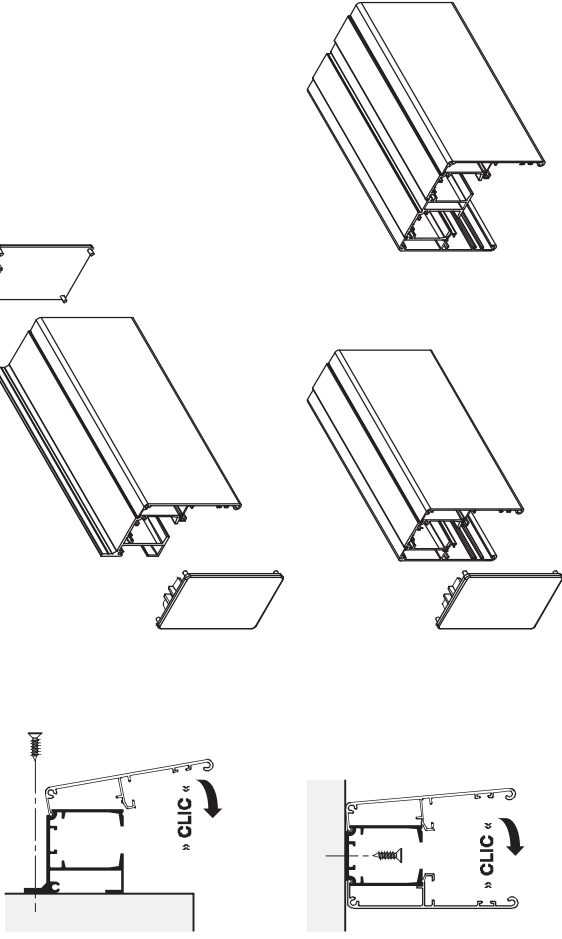

- 18490 Seinäkisko 4m, alumiini
- 18491 1-osainen kattokisko 4 m, alumiini
- 18492 2-osainen kattokisko 4 m, alumiini
- 18493 Peiteprofiili + päätypalat 4m, alumiini
- 18494 Peiteprofiili 4 m, alumiini
- 18496 Peiteprofiiliin päätypala , harmaa
- 18500 AIR 60 pyörästösetti

2 PEITELEVYJEN ASENNUS