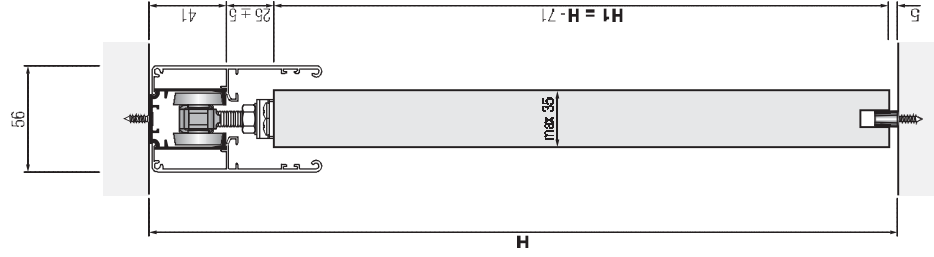

Yläkantainen liukuovi mekanismi
Sopii esimerkiksi huoneen jakajaksi

ASENNUSOHJEET

1 MITOITUS

Oven maksimi leveys: 1200mm
Oven maksimi korkeus: 2500 mm
Oven paksuus: 20mm-35 mm
Oven maksimipaino: 60 kg

YKSIKOKOINEN
SEINÄKIINNITYS

YKSIKOKOINEN
KATTOKIINNITYS

KAKSIKOKOINEN
KATTOKIINNITYS

YKSIKOKOINEN
SEINÄKIINNITYS
1 OVI

YKSIKOKOINEN
SEINÄKIINNITYS
2 OVEA

YKSIKOKOINEN
KATTOKIINNITYS
1 OVI

KAKSIKOKOINEN
KATTOKIINNITYS
2 OVEA

KAKSIKOKOINEN
KATTOKIINNITYS
3 OVEA