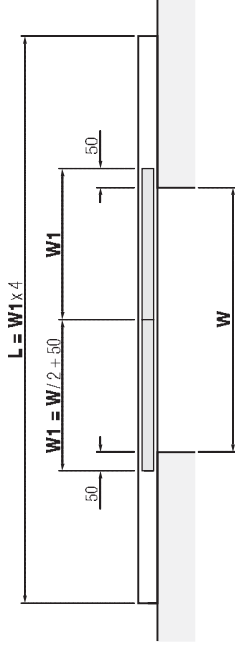

Yläkantainen liukuovi mekanismi
Sopii esimerkiksi huoneen jakajaksi

ASENNUSOHJEET

1 MITOITUS

Oven maksimi leveys: 1200mm
Oven maksimi korkeus: 2500 mm
Oven paksuus: 20mm-35 mm
Oven maksimipaino: 60 kg

YKSIKOKOINEN
SEINÄKIINNITYS

YKSIKOKOINEN
KATTOKIINNITYS

KAKSIKOKOINEN
KATTOKIINNITYS

YKSIKOKOINEN
SEINÄKIINNITYS
1 OVI

YKSIKOKOINEN
SEINÄKIINNITYS
2 OVEA

YKSIKOKOINEN
KATTOKIINNITYS
1 OVI

KAKSIKOKOINEN
KATTOKIINNITYS
2 OVEA

KAKSIKOKOINEN
KATTOKIINNITYS
3 OVEA

- 18490 Seinäkisko 4m, alumiini
- 18491 1-osainen kattokisko 4 m, alumiini
- 18492 2-osainen kattokisko 4 m, alumiini
- 18493 Peiteprofiili + päätypalat 4m, alumiini
- 18494 Peiteprofiili 4 m, alumiini
- 18496 Peiteprofiiliin päätypala , harmaa
- 18500 AIR 60 pyörästösetti