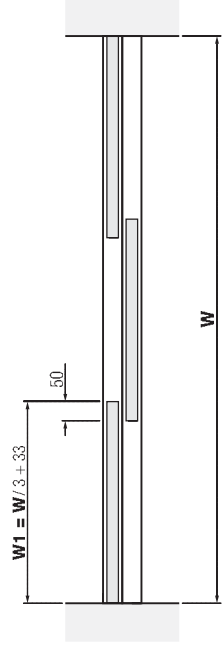

Yläkantainen liukuovi mekanismi
Sopii esimerkiksi huoneen jakajaksi

ASENNUSOHJEET

1 MITOITUS

Oven maksimi leveys: 1200mm
Oven maksimi korkeus: 2500 mm
Oven paksuus: 20mm-35 mm
Oven maksimipaino: 60 kg

YKSIKOKOINEN
SEINÄKIINNITYS

YKSIKOKOINEN
KATTOKIINNITYS

KAKSIKOKOINEN
KATTOKIINNITYS

YKSIKOKOINEN
SEINÄKIINNITYS
1 OVI

YKSIKOKOINEN
SEINÄKIINNITYS
2 OVEA

YKSIKOKOINEN
KATTOKIINNITYS
1 OVI

KAKSIKOKOINEN
KATTOKIINNITYS
2 OVEA

KAKSIKOKOINEN
KATTOKIINNITYS
3 OVEA

- 18490 Seinäkisko 4m, alumiini
- 18491 1-osainen kattokisko 4 m, alumiini
- 18492 2-osainen kattokisko 4 m, alumiini
- 18493 Peiteprofiili + päätypalat 4m, alumiini
- 18494 Peiteprofiili 4 m, alumiini
- 18496 Peiteprofiiliin päätypala , harmaa
- 18500 AIR 60 pyörästösetti

2 PEITELEVYJEN ASENNUS

4 OVEN ASENNUS

3 PYÖRIEN JA HELOJEN ASENNUS

5 OVEN KORKEUDESÄÄTÖ