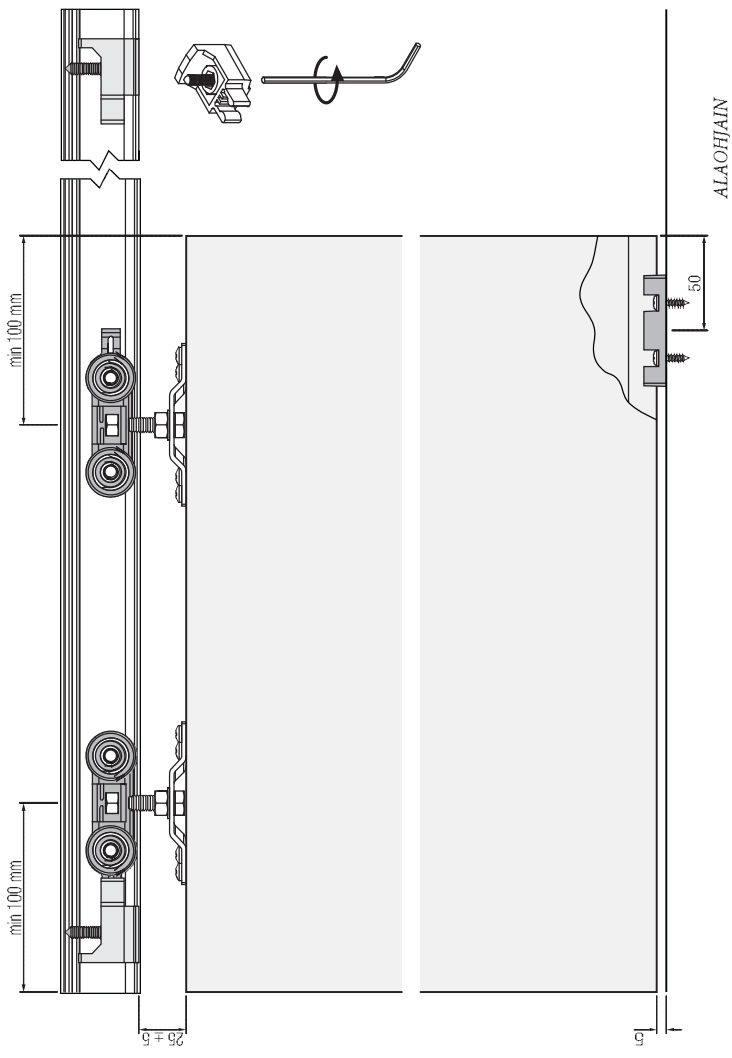

4 OVEN ASENNUS