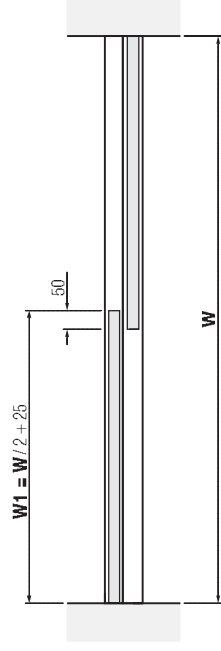

Yläkantainen liukuovi mekanismi
Sopii esimerkiksi huoneen jakajaksi

ASENNUSOHJEET

1 MITOITUS

Oven maksimi leveys: 1200mm
Oven maksimi korkeus: 2500 mm
Oven paksuus: 20mm-35 mm
Oven maksimipaino: 60 kg

YKSIKOKOINEN
SEINÄKIINNITYS

YKSIKOKOINEN
KATTOKIINNITYS

KAKSIKOKOINEN
KATTOKIINNITYS

YKSIKOKOINEN
SEINÄKIINNITYS
1 OVI

YKSIKOKOINEN
SEINÄKIINNITYS
2 OVEA

YKSIKOKOINEN
KATTOKIINNITYS
1 OVI

KAKSIKOKOINEN
KATTOKIINNITYS
2 OVEA

KAKSIKOKOINEN
KATTOKIINNITYS
3 OVEA

- 18490 Seinäkisko 4m, alumiini
- 18491 1-osainen kattokisko 4 m, alumiini
- 18492 2-osainen kattokisko 4 m, alumiini
- 18493 Peiteprofiili + päätypalat 4m, alumiini
- 18494 Peiteprofiili 4 m, alumiini
- 18496 Peiteprofiiliin päätypala , harmaa
- 18500 AIR 60 pyörästösetti

2 PEITELEVYJEN ASENNUS

4 OVEN ASENNUS

3 PYÖRIEN JA HELOJEN ASENNUS

5 OVEN KORKEUDESÄÄTÖ