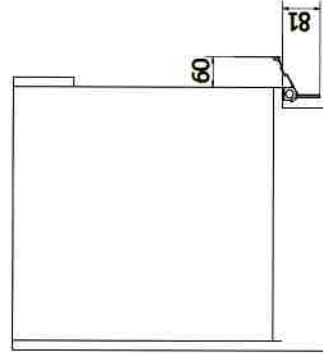

Die Pflege und Reinigung kann mit handelsüblichen Reinigungsmitteln erfolgen.

The waste bin can be cleaned with commercial household cleaner.

La poubelle peut être nettoyée avec produits des nettoyage usuels.

El cubo de basura se puede limpiar con limpiador domestico commercial.

Onderhoud en reiniging met normale spoelmiddelen voor huishoudelijk gebruik.