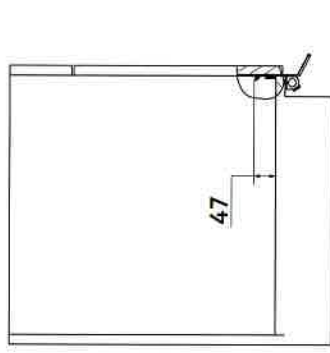

Die Pflege und Reinigung kann mit handelsüblichen Reinigungsmitteln erfolgen.

The waste bin can be cleaned with commercial household cleaner.

La poubelle peut être nettoyée avec produits des nettoyage usuels.

El cubo de basura se puede limpiar con limpiador domestico commercial.

Onderhoud en reiniging met normale spoelmiddelen voor huishoudelijk gebruik.