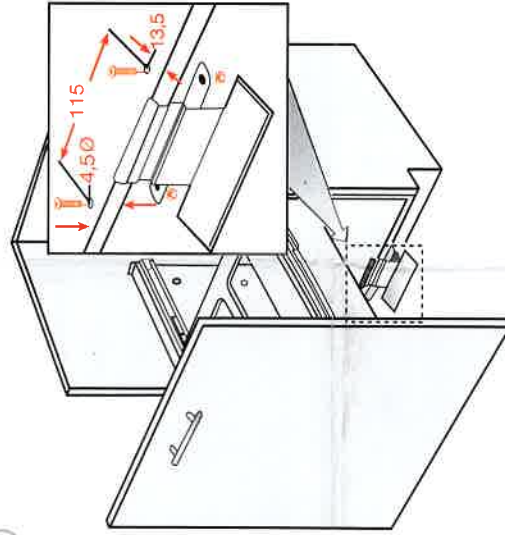

2 x

M 4 x 30 mm

2 x

M 4

4 x

Unterlegscheibe M4 / M4 washer