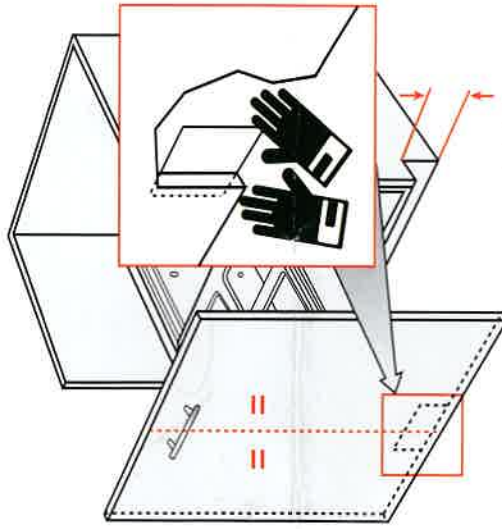

Fußlick Selbsteinzug

1 x

Pedal for pullout bins with self closing mechanism and damper

Für / For: Pullboy Premium 832... / Pullboy Soft 839... / Pullboy Z 827... / Pullboy Z 829... / Pullboy-Soft-Comfort 84...

Fußtritt darf nur mit einem passenden Abfallsammler-System von Wesco verbaut werden und ist für gewerbliche Nutzung mit fremden Auszugssystemen nicht geeignet / Pedal can only be installed with a waste bin collection system of Wesco and is not suitable for industrial use with external pull-out systems!

1 Bitte bringen Sie die quadratische Anschlagplatte auf der Rückseite der Vordertür an.

Please mount the square stop plate on the backside of the front door.

Sockelhöhe: min. 90mm
Base height: min. 90mm

Achtung!

Die quadratische Anschlagplatte ist aus technischen Gründen sehr dünn gefertigt. Daher können die Kanten sehr scharf sein. Bitte nur mit Schutzhandschuhen montieren!

Attention!

The square stop plate is manufactured very thinly because of technical reasons. Therefore the edges can be very sharp. Please wear protective gloves.