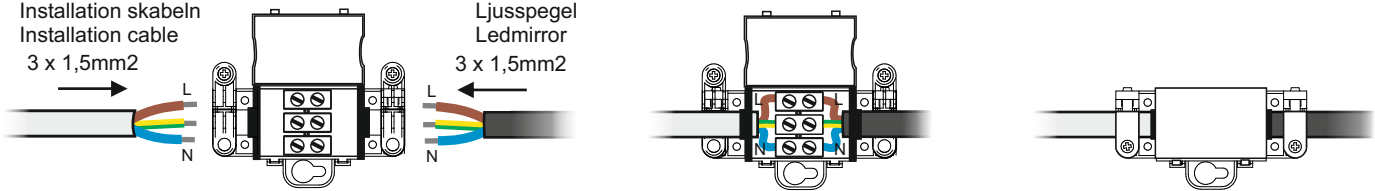

Tuote sisältää / Produkten innehåller / Product contains :

1x 3,5x35 stk =Pz2	1x =Ø6	2x 5,0x50 stk =Pz2	2x =Ø8	6x M3x6 =Pz1
1x	1x	2x Ø25	1x	1x

Function ergonomics
Design IDEAL dynamic quality
form SOLUTION

Peilin asennus / Spegelinstallation / Mirror installation :

Katso ohje kiinteästä asennuksesta lukitushelan avulla sivu 2. /
Se sida 2 för fast installation med låsmekanism. / See page 2 for fixed installation with locking mechanism.

MMJ -kaapeli
Installation skabeln
Installation cable
3 x 1,5mm²

Ledpeili
Ljusspegel
Ledmirror
3 x 1,5mm²

Tekniset tiedot / Teknisk data / Technical data :

Supply voltage (Pri. U): 220-240V~50/60Hz, ta=55°C max., IP44, 4000K, Max I=10A
Socket (Schuko IP44 cover) 230V