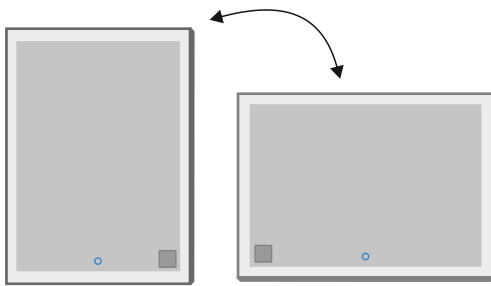

Tuote sisältää / Produkten innehåller / Product contains :

1x 3,5x35 stk =Pz2	1x =Ø6	2x 5,0x50 stk =Pz2	2x =Ø8	6x M3x6 =Pz1
1x	1x	2x Ø25	1x	1x

Function ergonomics
Design IDEAL dynamic quality
form SOLUTION

Peilin asennus / Spegelinstallation / Mirror installation :

Katso ohje kiinteästä asennuksesta lukitushelan avulla sivu 2. /
Se sida 2 för fast installation med låsmekanism. / See page 2 for fixed installation with locking mechanism.