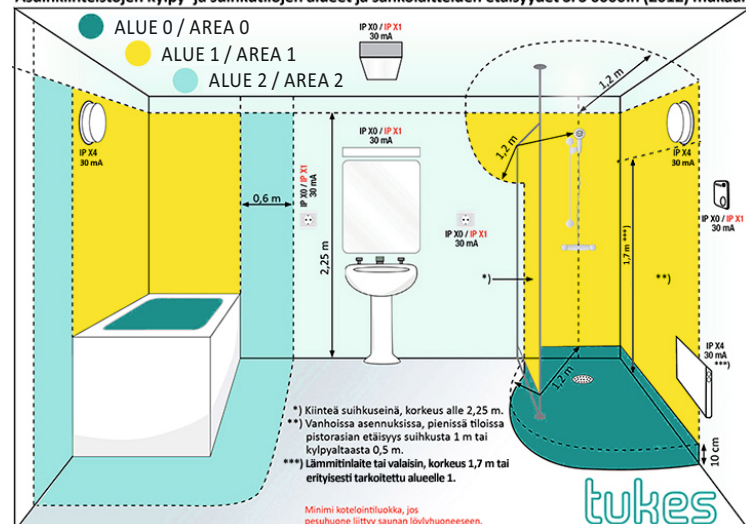

Asennusalueet :

- Peilin kotelointiluokka (IP luokitus) on IP44 peilin ollessa asennettuna
- Peili on suositeltavaa asentaa alueille 2 ja 3 (ks. kuva alla)

Takuu ja hoito-ohje :

- Peiillä on 3 vuoden takuu. Takuu koskee vain valmistusvikoja. Takuu ei koske tuotteen rikkoutumista, joka johtuu esim. väärästä kuljetuksesta tai asennuksesta, väärästä käsittelystä, väärästä huolto- tai puhdistustoimenpiteestä tai mekaanisesta iskusta.
- Varaosatarpeiden osalta ota yhteyttä jälleenmyyjääsi.
- Puhdista peili vain vedellä kostutetulla liinalla ja kuivaa nukkaamattomalla liinalla. Kemikaalien käyttö ja hankaaminen saattaa vaurioittaa peilin pintaa tai hopeointia.

Mounting areas :

- When installed, Delux ledmirror is IP44 rated and it is recommended to install in areas 2 and 3 (see attached picture)

Warranty & instructions :

- Mirror has 3 years warranty. The warranty applies only to manufacturing defects. This warranty does not cover damage caused by incorrect handling and installation, incorrect use or incorrect cleaning or mechanical impact.
- For spare parts contact your retailer.
- Only clean the mirror with a cloth dampened with water and dry with a lint-free cloth. Use of chemicals and abrasion can damage the mirror surface or silvering.

**Asennusalueet / Monteringsområden / Mounting areas :**

Asuinkiinteistöjen kylpy- ja suihkutilojen alueet ja sähkölaitteiden etäisyydet SFS 6000:n (2012) mukaan

**MUATOA®**Yrittäjätie 6, 60100 SEINÄJOKI
muatoa@muatoa.com, www.muatoa.comValmistettu Suomessa
Made in Finland