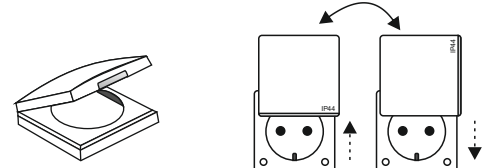

Lukitushela
Låsmekanism
Locking mechanism

Kosketushimmennin - Sensor switch

- on / off / himmennys (10-100% valoteho)
- muistitoiminto
- sininen osoitinvalo
- on / off / dimming (10-100% ljusstyrka)
- minnesfunktion
- blå orienteringsljus
- on / off / dimming (10-100% brightness)
- memory function
- blue orientation light

* sijainti määriteltävä tilattaessa
position väljas vid beställning
position determined when ordering

Pistorasian kansi on irrotettavissa ja käännettävissä.
Uttag lock är avtagbart och vridbart
The socket cover is removable and turnable