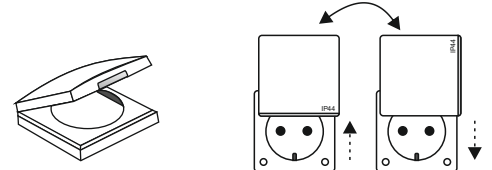

Kosketushimmennin - Sensor switch

- on / off / himmennys (10-100% valoteho)
- muistitoiminto
- sininen osoitinvalo
- on / off / dimming (10-100% ljusstyrka)
- minnesfunktion
- blå orienteringsljus
- on / off / dimming (10-100% brightness)
- memory function
- blue orientation light

Pistorasian kansi on irrotettavissa ja käännettävissä.
Uttag lock är avtagbart och vridbart
The socket cover is removable and turnable