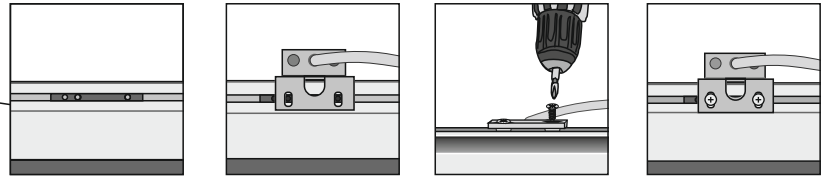

Kiinteä asennus ja asennus valaisimen kanssa / Fast installation and installation with armatur / Fixed installation and installation with luminaire :

Valaisin vaatii oman kytkimen / Armaturen behövs egen brytare / Luminaire requires own switch

Noudata valaisimen mukana toimitettua valmistajan ohjetta.
Följ tillverkarens anvisningar som medföljer armaturen.
Follow the manufacturer's instructions supplied with the luminaire.