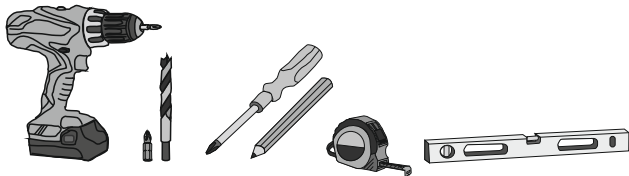

Peilin asennus / Spegelinstallation / Mirror installation :