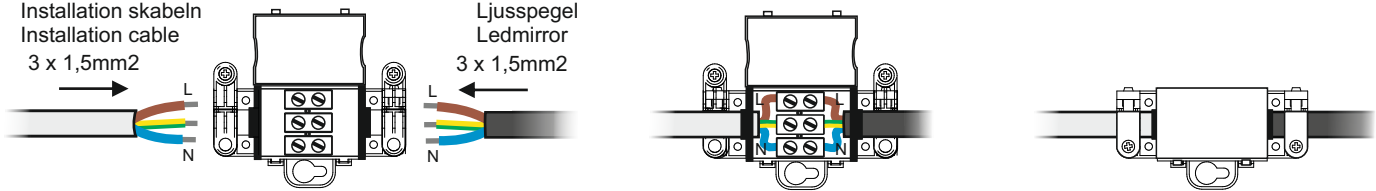

Tuote sisältää / Produkten innehåller / Product contains :

1x 3,5x35 stk =Pz2	1x =Ø6	2x 5,0x50 stk =Pz2	2x =Ø8	6x M3x6 =Pz1
1x	1x	2x Ø25	1x	1x

Function ergonomics
Design IDEAL dynamic quality
form SOLUTION

Peilin asennus / Spegelinstallation / Mirror installation :

Katso ohje kiinteästä asennuksesta lukitushelan avulla sivu 2. /
Se sida 2 för fast installation med låsmekanism. / See page 2 for fixed installation with locking mechanism.

MMJ -kaapeli
Installation skabeln
Installation cable
3 x 1,5mm²

Ledpeili
Ljusspegel
Ledmirror
3 x 1,5mm²

Tekniset tiedot / Teknisk data / Technical data :

Supply voltage (Pri. U): 220-240V~50/60Hz, ta=55°C max., IP44, 4000K, Max \square 10A
Socket (Schuko IP44 cover) 230V