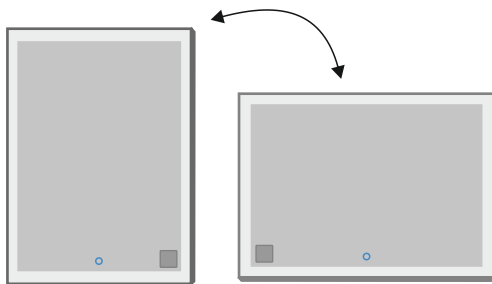

Tuote sisältää / Produkten innehåller / Product contains :

1x 3,5x35 stk =Pz2	1x =Ø6	2x 5,0x50 stk =Pz2	2x =Ø8	6x M3x6 =Pz1
1x	1x	2x Ø25	1x	1x

Function ergonomics
Design IDEAL dynamic quality
form SOLUTION

Peilin asennus / Spegelinstallation / Mirror installation :

Katso ohje kiinteästä asennuksesta lukitushelan avulla sivu 2. /
Se sida 2 för fast installation med låsmekanism. / See page 2 for fixed installation with locking mechanism.