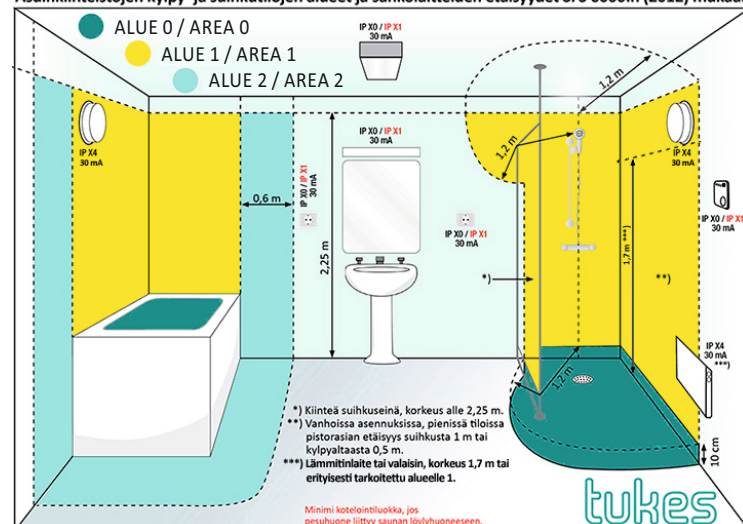

Asennusalueet :

- Peilin kotelointiluokka (IP luokitus) on IP44 peilin ollessa asennettuna
- Peili on suositeltavaa asentaa alueille 2 ja 3 (ks. kuva alla)

Takuu ja hoito-ohje :

- Peiillä on 3 vuoden takuu. Takuu koskee vain valmistusvikoja. Takuu ei koske tuotteen rikkoutumista, joka johtuu esim. väärästä kuljetuksesta tai asennuksesta, väärästä käsittelystä, väärästä huolto- tai puhdistustoimenpiteestä tai mekaanisesta iskusta.
- Varaosatarpeiden osalta ota yhteyttä jälleenmyyjääsi.
- Puhdista peili vain vedellä kostutetulla liinalla ja kuivaa nukkaamattomalla liinalla. Kemikaalien käyttö ja hankaaminen saattaa vaurioittaa peilin pintaa tai hopeointia.

Mounting areas :

- When installed, Delux ledmirror is IP44 rated and it is recommended to install in areas 2 and 3 (see attached picture)

Warranty & instructions :

- Mirror has 3 years warranty. The warranty applies only to manufacturing defects. This warranty does not cover damage caused by incorrect handling and installation, incorrect use or incorrect cleaning or mechanical impact.
- For spare parts contact your retailer.
- Only clean the mirror with a cloth dampened with water and dry with a lint-free cloth. Use of chemicals and abrasion can damage the mirror surface or silvering.

**Asennusalueet / Monteringsområden / Mounting areas :**

Asuinkiinteistöjen kylpy- ja suihkutilojen alueet ja sähkölaitteiden etäisyydet SFS 6000:n (2012) mukaan

MUATOA[®]
Yrittäjätie 6, 60100 SEINÄJOKI
muatoa@muatoa.com, www.muatoa.com