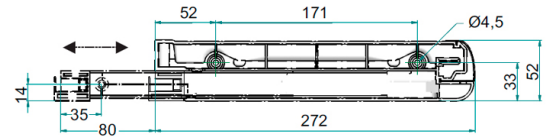

ASTIARITILÄT JA HYLLYT

INOXA TASORITILÄ M60 TITANIUM RST
SITOVA SIS. VALUTUSASTIAN

Tuotenro

075033

Inoxa Titanium sitova tasoritilä M600. Tasoritilän lanka on litteä, sävyltään näyttävä titanium (musta kromi) ja materiaalilta ruostumatonta terästä. Mukana setissä on kiinteä kehikko antrasiitin sävyisenä, sisämitalle 568mm. Syvyys 276-356, syvyysäättö 80mm, taustalevyuralla. Korkeus 75mm. Mukana toimitetaan myös muovinen valutusastia, joka työnnetään kehikon uriin.

Tekniset tiedot

Yksikkö:	SET
Paino:	2,0820 kg (kilogramma)
Mitat:	276 × 605 × 75 mm (millimetri) (P × L × K)
Väri:	titanium
Moduuli:	M60

Tutustu tuotteeseen verkkokaupassa