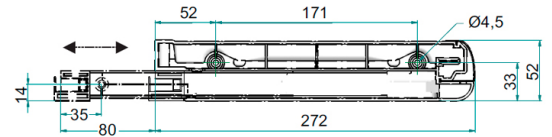

ASTIARITILÄT JA HYLLYT

INOXA TASORITILÄ M50 TITANIUM RST
SITOVA SIS. VALUTUSASTIAN

Tuotenro

075032

Inoxa Titanium sitova tasoritilä M500. Tasoritilän lanka on litteä, sävyltään näyttävä titanium (musta kromi) ja materiaalilta ruostumatonta terästä. Mukana setissä on kiinteä kehikko antrasiitin sävyisenä, sisämitalle 468mm. Syvyys 276-356, syvyyssäätö 80mm, taustalevyuralla. Korkeus 75mm. Mukana toimitetaan myös muovinen valutusastia, joka työnnetään kehikon uriin.

Tekniset tiedot

Yksikkö:	SET
Paino:	1,7890 kg (kilogramma)
Mitat:	276 × 500 × 75 mm (millimetri) (P × L × K)
Väri:	titanium
Moduuli:	M50

Tutustu tuotteeseen verkkokaupassa