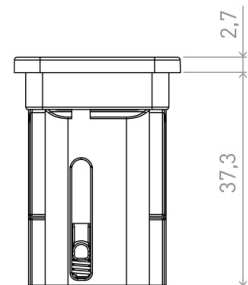

LUKOT JA SALVAT

Painonappilukko R-Evolution 29x29mm rst-look

Tuotenro

92115022

Neliön muotoinen 29x29mm harjatun rst:n värinen painonappilukko R-Evolution 14,5 - 19mm ovivahvuudelle. Lisävarusteena myytävän korokepalan ansiosta lukkoa voidaan käyttää myös 11 - 14,5 mm paksujen ovilevyjen kanssa.

Nappi liikkuu tarkasti muovisessa laakerikanavassa, mikä takaa poikkeuksellisen pehmeän ja täsmällisen liikkeen.

Rakenne on käytännössä kulumaton ja tekee käytöstä erityisen hiljaista.

Minimalistinen muotoilu vaatii vain vähän asennustilaa mahdollistaen sirolinjaisen etupinnan. Painonapin ollessa pohjassa lukon korkeus levyn pinnasta on vain 2,7mm.

Tekniset tiedot

Yksikkö:	kpl
Mitat:	29 × 2 mm (millimetri) (P × L × K)
Väri:	rst-look
Leveys:	29
Korkeus:	2
Syvyys:	40

Tutustu tuotteeseen verkkokaupassa