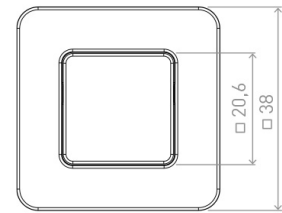

LUKOT JA SALVAT

Painonappilukko R-Evolution 38x38mm mattamusta

Tuotenro

92115013

Neliön muotoinen 38x38mm mattamusta painonappilukko R-Evolution 14,5 - 19mm ovivahvuudelle. Lisävarusteena myytävän korokepalan ansiosta lukkoa voidaan käyttää myös 11 - 14,5 mm paksujen ovilevyjen kanssa.

Nuppi liikkuu tarkasti muovisessa laakerikanavassa, mikä takaa poikkeuksellisen pehmeän ja täsmällisen liikkeen.

Rakenne on käytännössä kulumaton ja tekee käytöstä erityisen hiljaista.

Minimalistinen muotoilu vaatii vain vähän asennustilaa mahdollistaen siroinjaisen etupinnan. Painonapin ollessa pohjassa lukon korkeus levyn pinnasta on vain 2,7mm.

Tekniset tiedot

Yksikkö:	kpl
Mitat:	38 x 2 mm (millimetri) (P x L x K)
Väri:	matta musta
Leveys:	38
Korkeus:	2
Syvyys:	40

Tutustu tuotteeseen verkkokaupassa