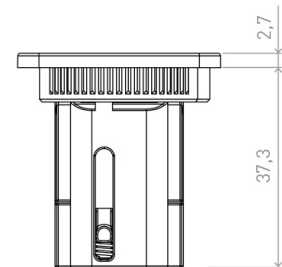

LUKOT JA SALVAT

Painonappilukko R-Evolution 38x38mm mattamusta

Tuotenro

92115013

Neliön muotoinen 38x38mm mattamusta painonappilukko R-Evolution 14,5 - 19mm ovivahvuudelle. Lisävarusteena myytävän korokepalan ansiosta lukkoa voidaan käyttää myös 11 - 14,5 mm paksujen ovilevyjen kanssa.

R-Evolution painonappilukko koostuu vain kahdesta osasta, jotka kiristetään toisiinsa ovilevyyn jyrsiytyyn reikään.

R-Evolution on suunniteltu erityisesti kaluste-, matkailuauto- ja venevalmistajille, jotka arvostavat nopeaa kokoonpanoa ja viimeistelyä lopputulosta.

Nuppi liikkuu tarkasti muovisessa laakerikanavassa, mikä takaa poikkeuksellisen pehmeän ja täsmällisen liikkeen.

Rakenne on käytännössä kulumaton ja tekee käytöstä erityisen hiljaista.

Minimalistinen muotoilu vaatii vain vähän asennustilaa mahdollistaen siroinjaisen etupinnan. Painonapin ollessa pohjassa lukon korkeus levyn pinnasta on vain 2,7mm.

Tekniset tiedot

Yksikkö:	kpl
Mitat:	38 x 2 mm (millimetri) (P x L x K)
Väri:	matta musta
Leveys:	38
Korkeus:	2
Syvyys:	40

Tutustu tuotteeseen verkkokaupassa