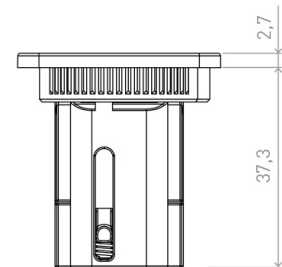

LUKOT JA SALVAT

Painonappilukko R-Evolution 38x38mm rst-look

Tuotenro

92115012

Neliön muotoinen 38x38mm harjatun rst:n värinen painonappilukko R-Evolution 14,5 - 19mm ovivahvuudelle. Lisävarusteena myytävän korokepalan ansiosta lukkoa voidaan käyttää myös 11 - 14,5 mm paksujen ovilevyjen kanssa.

R-Evolution painonappilukko koostuu vain kahdesta osasta, jotka kiristetään toisiinsa ovilevyyn jyrsiytyyn reikään.

R-Evolution on suunniteltu erityisesti kaluste-, matkailuauto- ja venevalmistajille, jotka arvostavat nopeaa kokoonpanoa ja viimeistelyä lopputulosta.

Nuppi liikkuu tarkasti muovisessa laakerikanavassa, mikä takaa poikkeuksellisen pehmeän ja täsmällisen liikkeen.

Rakenne on käytännössä kulumaton ja tekee käytöstä erityisen hiljaista.

Minimalistinen muotoilu vaatii vain vähän asennustilaa mahdollistaen siroinjaisen etupinnan. Painonapin ollessa pohjassa lukon korkeus levyn pinnasta on vain 2,7mm.

Tekniset tiedot

Yksikkö:	kpl
Mitat:	38 x 2 mm (millimetri) (P x L x K)
Väri:	rst-look
Leveys:	38
Korkeus:	2
Syvyys:	40

Tutustu tuotteeseen verkkokaupassa