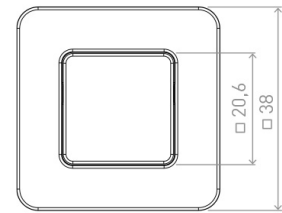

LUKOT JA SALVAT

Painonappilukko R-Evolution 38x38mm rst-look

Tuotenro

92115012

Neliön muotoinen 38x38mm harjatun rst:n värinen painonappilukko R-Evolution 14,5 - 19mm ovivahvuudelle. Lisävarusteena myytävän korokepalan ansiosta lukkoa voidaan käyttää myös 11 - 14,5 mm paksujen ovilevyjen kanssa.

Nuppi liikkuu tarkasti muovisessa laakerikanavassa, mikä takaa poikkeuksellisen pehmeän ja täsmällisen liikkeen.

Rakenne on käytännössä kulumaton ja tekee käytöstä erityisen hiljaista.

Minimalistinen muotoilu vaatii vain vähän asennustilaa mahdollistaen siroinjaisen etupinnan. Painonapin ollessa pohjassa lukon korkeus levyn pinnasta on vain 2,7mm.

Tekniset tiedot

Yksikkö:	kpl
Mitat:	38 x 2 mm (millimetri) (P x L x K)
Väri:	rst-look
Leveys:	38
Korkeus:	2
Syvyys:	40

Tutustu tuotteeseen verkkokaupassa