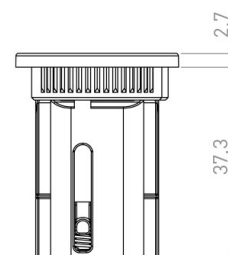

LUKOT JA SALVAT

Painonappilukko R-Evolution pyöreä 32mm mattamusta

Tuotenro

92115003

Pyöreä mattamusta painonappilukko R-Evolution 14,5 - 19mm ovivahvuudelle. Lisävarusteena myytävän korokepalan ansiosta lukkoa voidaan käyttää myös 11 - 14,5 mm paksujen ovilevyjen kanssa.

R-Evolution painonappilukko koostuu vain kahdesta osasta, jotka kiristetään toisiinsa ovilevyyn jyrsittyyn reikään.

R-Evolution on suunniteltu erityisesti kaluste-, matkailuauto- ja venevalmistajille, jotka arvostavat nopeaa kokoonpanoa ja viimeisteltyä lopputulosta.

Nuppi liikkuu tarkasti muovisessa laakerikanavassa, mikä takaa poikkeuksellisen pehmeän ja täsmällisen liikkeen.

Rakenne on käytännössä kulumaton ja tekee käytöstä erityisen hiljaista.

Minimalistinen muotoilu vaatii vain vähän asennustilaa mahdollistaen siroinjaisen etupinnan. Painonapin ollessa pohjassa lukon korkeus levyn pinnasta on vain 2,7mm.

Tekniset tiedot

Yksikkö:	kpl
Mitat:	31 × 2 mm (millimetri) (P × L × K)
Väri:	matta musta
Leveys:	31
Korkeus:	2
Syvyys:	40

Tutustu tuotteeseen verkkokaupassa