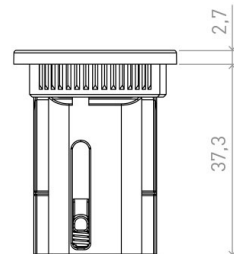

LUKOT JA SALVAT

Painonappilukko R-Evolution pyöreä 32mm rst-look

Tuotenro

92115002

Pyöreä harjatun rst:n värinen painonappilukko R-Evolution 14,5 - 19mm ovivahvuudelle. Lisävarusteena myytävän korokepalan ansiosta lukkoa voidaan käyttää myös 11 - 14,5 mm paksujen ovilevyjen kanssa.

R-Evolution painonappilukko koostuu vain kahdesta osasta, jotka kiristetään toisiinsa ovilevyyn jyrsittyyn reikään.

R-Evolution on suunniteltu erityisesti kaluste-, matkailuauto- ja venevalmistajille, jotka arvostavat nopeaa kokoonpanoa ja viimeistelyä lopputulosta.

Nuppi liikkuu tarkasti muovisessa laakerikanavassa, mikä takaa poikkeuksellisen pehmeän ja täsmällisen liikkeen.

Rakenne on käytännössä kulumaton ja tekee käytöstä erityisen hiljaista.

Minimalistinen muotoilu vaatii vain vähän asennustilaa mahdollistaen siroinjaisen etupinnan. Painonapin ollessa pohjassa lukon korkeus levyn pinnasta on vain 2,7mm.

Tekniset tiedot

Yksikkö:	kpl
Mitat:	31 × 2 mm (millimetri) (P × L × K)
Väri:	rst-look
Leveys:	31
Korkeus:	2
Syvyys:	40

Tutustu tuotteeseen verkkokaupassa