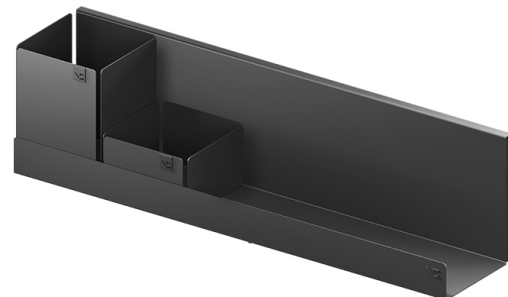

## VAUTH-SAGEL KOMEROMEKANISMIT

### VS ADD BOARD 5-535 SEINÄHYLLY- SETTI ANTRASIITTI

Tuotenro

90409141

Tekniset tiedot

Yksikkö:	KPL
Paino:	2,5000 kg (kilogramma)
Mitat:	535 × 121 × 141 mm (millimetri) (P × L × K)

Tutustu tuotteeseen verkkokaupassa