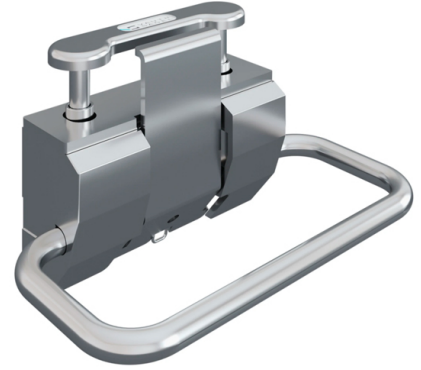

JÄTELAJITTELU

JALKAVIPU VS ENVI VAUNUILLE

Tuotenro

90305108

*Avauspoljin VS ENVI jätevaunulle tai alimmalle
vetolaatikolle.*

*Jalkavipu asennetaan kalusterunkoon alimman vetolaatikon
alapuolelle.*

Tekniset tiedot

Yksikkö:	kpl
Paino:	0,2430 kg (kilogramma)
Mitat:	175 × 115 × 68 mm (millimetri) (P × L × K)

Tutustu tuotteeseen verkkokaupassa