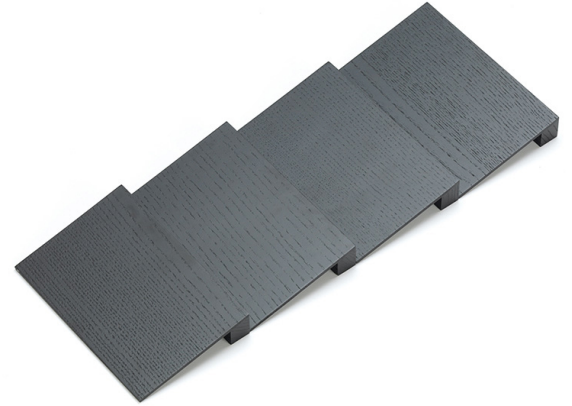

## NP Tavinea Sorto mausteteline tumma saarni

Tuotenro

90292156

*Nova Pro Scala ja One -laatikoihin yhteensopiva Tavinea Sorto laatikon lokerikot tuovat järjestyksen laatikoihin. Yhdistä hopean tai stonen värisiin lokerikoihin. Mitoitus 500mm syvään laatikkoon. Pakkauskoko 1kpl.*