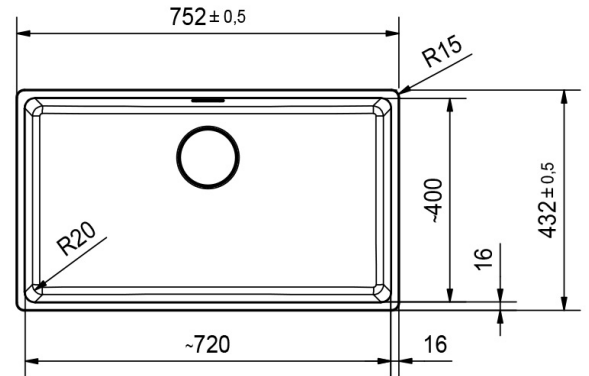

*Kaapin koko min. 800 mm
Ulkomitat 753x433 mm (huullos)
Allas 720x400x200 mm*

Asennustavat:

Huullos asennus

Allas asennetaan tarkasti tehtyyn asennusaukkoon työtason pinnan tasolle. Se kiinnitetään kiinnikkeiden ja silikonin avulla.

Alta asennettava

Allas asennetaan työtason asennusaukkoon alhaalta päin kiinnikkeillä ja liimaamalla. Alapuolelta asennettava allas soveltuu useimmiten käytössä erityisesti kivi- ja komposiittitasojen kanssa.

Alta liimattava

Allas asennetaan suoraan työtason alle.

Tekniset tiedot

Yksikkö:	kpl
Paino:	14,9400 kg (kilogramma)
Mitat:	753 × 200 mm (millimetri) (P × L × K)
Leveys:	753
Korkeus:	200
Syvyys:	443
Materiaali:	Fragranite