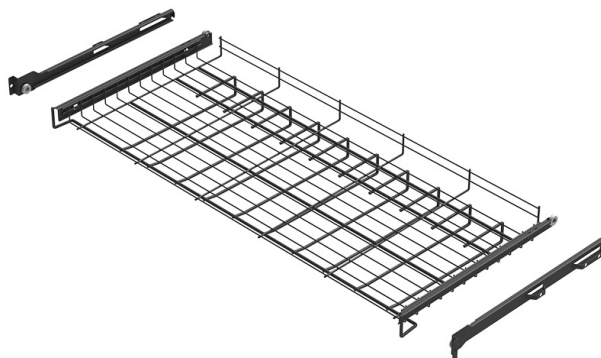

KORKEAKOMEROMEKANISMIT

Housuteline M100 937x430x105mm LM654 antrasiitti

Tuotenro

91217364

Kätevä housuteline auttaa pitämään housut siistissä järjestyksessä. Sopii kaappiin, jonka sisäleveys on 966-970 mm. Tason syvyys on 430 mm ja korkeus 105 mm. Housutelineen tason alla on piikit, joihin saat housusi roikkumaan ja tason päällä voit säilyttää muita vaatteita vai tavaroita. Ulosvedettävässä housutelineessä housusi pysyvät suorina ja siisteinä. Tason ansiosta saat hyödynnettyä myös housutelineen yläpuolelle jäävän tilan. Housutelineet on varustettu kevyesti rullaavilla rullakiskoilla, jotka toimivat niin liukuovellisissa kaapeissa kuin saranallisissa komeroissa. Kiskoihin on integroitu valmiiksi 13 mm korokepalat. Kiskot sisältyvät toimitukseen. Valmistettu Suomessa.

Tekniset tiedot

Yksikkö:	kpl
Paino:	3,1450 kg (kilogramma)
Mitat:	937 × 105 mm (millimetri) (P × L × K)
Väri:	antrasiitti
Leveys:	937
Korkeus:	105
Syvyys:	430
Kantavuus:	20
Materiaali:	Teräs

Tutustu tuotteeseen verkkokaupassa