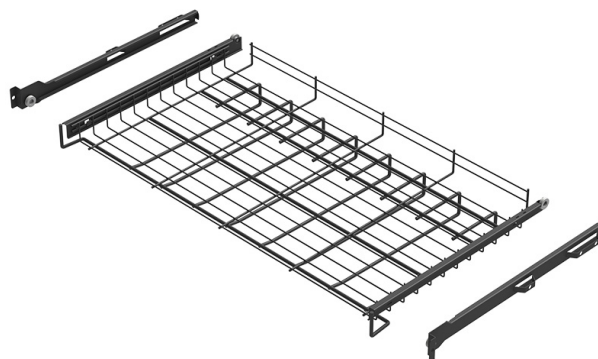

KORKEAKOMEROMEKANISMIT

Housuteline M80 737x430x105mm LM653 antrasiitti

Tuotenro

91217363

Kätevä housuteline auttaa pitämään housut siistissä järjestyksessä. Sopii kaappiin, jonka sisäleveys on 766-770 mm. Tason syvyys on 430 mm ja korkeus 105 mm. Housutelineen tason alla on piikit, joihin saat housusi roikkumaan ja tason päällä voit säilyttää muita vaatteita vai tavaroita. Ulosvedettävässä housutelineessä housusi pysyvät suorina ja siisteinä. Tason ansiosta saat hyödynnettyä myös housutelineen yläpuolelle jäävän tilan. Housutelineet on varustettu kevyesti rullaavilla rullakiskoilla, jotka toimivat niin liukuovellisissa kaapeissa kuin saranallisissa komeroissa. Kiskoihin on integroitu valmiiksi 13 mm korokepalat. Kiskot sisältyvät toimitukseen. Valmistettu Suomessa.

Tekniset tiedot

Yksikkö:	kpl
Paino:	2,6450 kg (kilogramma)
Mitat:	737 × 105 mm (millimetri) (P × L × K)
Väri:	antrasiitti
Leveys:	737
Korkeus:	105
Syvyys:	430
Kantavuus:	20
Materiaali:	Teräs

Tutustu tuotteeseen verkkokaupassa