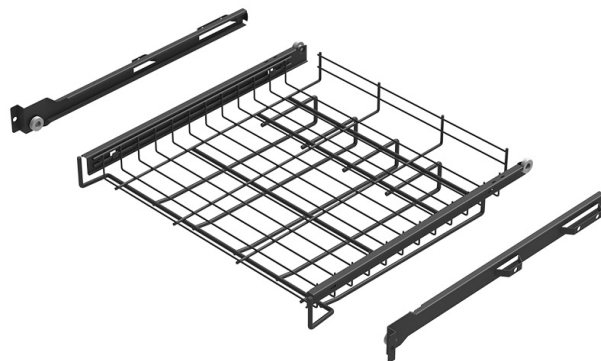

## Housuteline M50 437x430x105mm LM651 antrasiitti

### Tuotenro

91217361

*Kätevä housuteline auttaa pitämään housut siistissä järjestyksessä. Sopii kaappiin, jonka sisäleveys on 466-470 mm. Tason syvyys on 430 mm ja korkeus 105 mm. Housutelineen tason alla on piikit, joihin saat housusi roikkumaan ja tason päällä voit säilyttää muita vaatteita vai tavaroita. Ulosvedettävässä housutelineessä housusi pysyvät suorina ja siisteinä. Tason ansiosta saat hyödynnettyä myös housutelineen yläpuolelle jäävän tilan. Housutelineet on varustettu kevyesti rullaavilla rullakiskoilla, jotka toimivat niin liukuovellisissa kaapeissa kuin saranallisissa komeroissa. Kiskoihin on integroitu valmiiksi 13 mm korokepalat. Kiskot sisältyvät toimitukseen. Valmistettu Suomessa.*

### Tekniset tiedot

Yksikkö:	kpl
Paino:	1,9500 kg (kilogramma)
Mitat:	437 × 105 mm (millimetri) (P × L × K)
Väri:	antrasiitti
Leveys:	437
Korkeus:	105
Syvyys:	430
Kantavuus:	20
Materiaali:	Teräs

Tutustu tuotteeseen verkkokaupassa