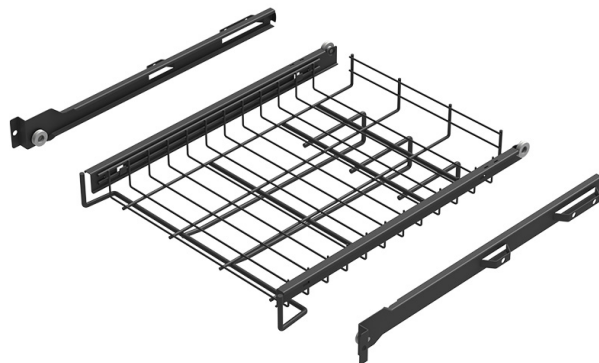

KORKEAKOMEROMEKANISMIT

Housuteline M40 337x340x105mm LM650 antrasiitti

Tuotenro

91217360

Kätevä housuteline auttaa pitämään housut siistissä järjestyksessä. Sopii kaappiin, jonka sisäleveys on 466-470 mm. Tason syvyys on 430 mm ja korkeus 105 mm. Housutelineen tason alla on piikit, joihin saat housusi roikkumaan ja tason päällä voit säilyttää muita vaatteita vai tavaroita. Ulosvedettävässä housutelineessä housusi pysyvät suorina ja siisteinä. Tason ansiosta saat hyödynnettyä myös housutelineen yläpuolelle jäävän tilan. Housutelineet on varustettu kevyesti rullaavilla rullakiskoilla, jotka toimivat niin liukuovellisissa kaapeissa kuin saranallisissa komeroissa. Kiskoihin on integroitu valmiiksi 13 mm korokepalat. Kiskot sisältyvät toimitukseen. Valmistettu Suomessa.

Tekniset tiedot

Yksikkö:	kpl
Paino:	1,6200 kg (kilogramma)
Mitat:	337 × 105 mm (millimetri) (P × L × K)
Väri:	antrasiitti
Leveys:	337
Korkeus:	105
Syvyys:	340
Kantavuus:	20
Materiaali:	Teräs

Tutustu tuotteeseen verkkokaupassa