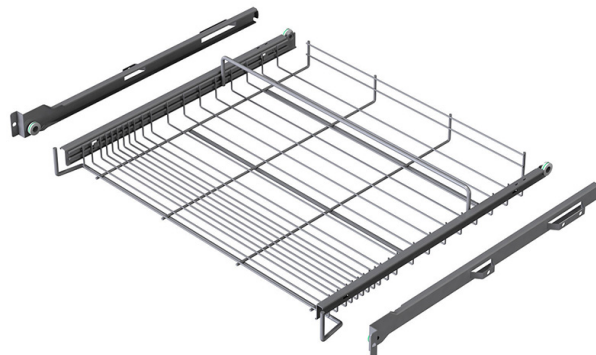

KORKEAKOMEROMEKANISMIT

Kenkäteline M100 937x430x110mm LM649 antrasiitti

Tuotenro

91217354

Ulosvedettävä kenkähylly, joka helpottaa kenkien säilytystä. Sopii kaappiin, jonka sisäleveys on 966-970 mm. Tason syvyys

on 430 mm ja korkeus 110 mm.

Kenkähyllyyn sopii niin tasapohjaiset kuin korollisetkin kengät kahdessa rivissä säilytettäen. Ensimmäinen kenkärivi

säilytetään kengän etuosa tasolla ja kengän korko lankajakajan päällä. Toinen kenkärivi säilytetään kokonaan tasolla osittain ensimmäisen kenkärivin alapuolella.

Kenkähyllyt on varustettu kevyesti rullaavilla rullakiskoilla, jotka toimivat niin liukuovellisissa kaapeissa kuin saranallisissa komeroissa. Kiskoihin on integroitu valmiiksi 13 mm korokepalat.

Kiskot sisältyvät toimitukseen.

Valmistettu Suomessa.

Tekniset tiedot

Yksikkö:	kpl
Paino:	2,5400 kg (kilogramma)
Mitat:	937 × 110 mm (millimetri) (P × L × K)
Väri:	antrasiitti
Leveys:	937
Korkeus:	110
Syvyys:	430
Kantavuus:	20
Materiaali:	Teräs