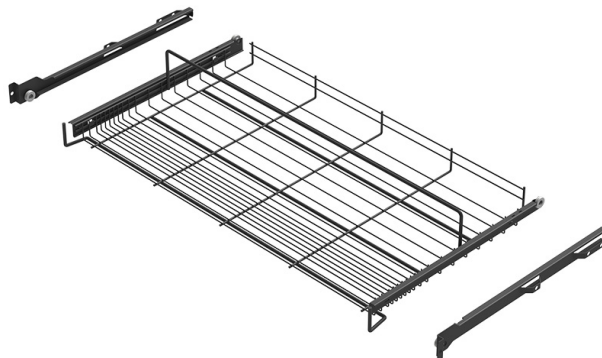

KORKEAKOMEROMEKANISMIT

Kenkäteline M80 737x430x110mm LM648 antrasiitti

Tuotenro

91217353

Ulosvedettävä kenkähylly, joka helpottaa kenkien säilytystä. Sopii kaappiin, jonka sisäleveys on 766-770 mm. Tason syvyys

on 430 mm ja korkeus 110 mm.

Kenkähyllyyn sopii niin tasapohjaiset kuin korollisetkin kengät kahdessa rivissä säilytettäen. Ensimmäinen kenkärivi

säilytetään kengän etuosa tasolla ja kengän korko lankajakajan päällä. Toinen kenkärivi säilytetään kokonaan tasolla osittain ensimmäisen kenkärivin alapuolella.

Kenkähyllyt on varustettu kevyesti rullaavilla rullakiskoilla, jotka toimivat niin liukuovellisissa kaapeissa kuin saranallisissa komeroissa. Kiskoihin on integroitu valmiiksi 13 mm korokepalat.

Kiskot sisältyvät toimitukseen.

Valmistettu Suomessa.

Tekniset tiedot

Yksikkö:	kpl
Paino:	2,1650 kg (kilogramma)
Mitat:	737 × 110 mm (millimetri) (P × L × K)
Väri:	antrasiitti
Leveys:	737
Korkeus:	110
Syvyys:	430
Kantavuus:	20
Materiaali:	Teräs