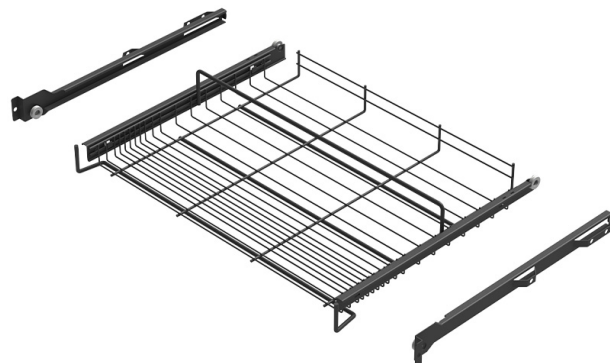

KORKEAKOMEROMEKANISMIT

Kenkäteline M60 537x430x110mm LM647 antrasiitti

Tuotenro

91217352

Ulosvedettävä kenkähylly, joka helpottaa kenkien säilytystä. Sopii kaappiin, jonka sisäleveys on 566-570 mm. Tason syvyys

on 430 mm ja korkeus 110 mm.

Kenkähyllyyn sopii niin tasapohjaiset kuin korollisetkin kengät kahdessa rivissä säilytettäen. Ensimmäinen kenkärivi

säilytetään kengän etuosa tasolla ja kengän korko lankajakajan päällä. Toinen kenkärivi säilytetään kokonaan tasolla osittain ensimmäisen kenkärivin alapuolella.

Kenkähyllyt on varustettu kevyesti rullaavilla rullakiskoilla, jotka toimivat niin liukuovellisissa kaapeissa kuin saranallisissa komeroissa. Kiskoihin on integroitu valmiiksi 13 mm korokepalat.

Kiskot sisältyvät toimitukseen.

Valmistettu Suomessa.

Tekniset tiedot

Yksikkö:	kpl
Paino:	1,8050 kg (kilogramma)
Mitat:	537 × 110 mm (millimetri) (P × L × K)
Väri:	antrasiitti
Leveys:	537
Korkeus:	110
Syvyys:	430
Kantavuus:	20
Materiaali:	Teräs

Tutustu tuotteeseen verkkokaupassa