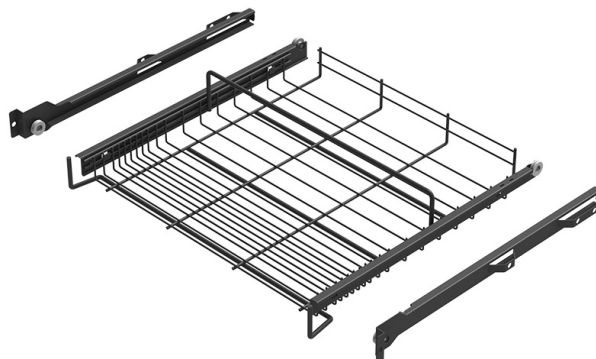

KORKEAKOMEROMEKANISMIT

Kenkäteline M50 437x430x110mm LM646 antrasiitti

Tuotenro

91217351

Ulosvedettävä kenkähylly, joka helpottaa kenkien säilytystä. Sopii kaappiin, jonka sisäleveys on 466-470 mm. Tason syvyys

on 430 mm ja korkeus 110 mm.

Kenkähyllyyn sopii niin tasapohjaiset kuin korollisetkin kengät kahdessa rivissä säilytettään. Ensimmäinen kenkärivi

säilytetään kengän etuosa tasolla ja kengän korko lankajakajan päällä. Toinen kenkärivi säilytetään kokonaan tasolla osittain ensimmäisen kenkärivin alapuolella.

Kenkähyllyt on varustettu kevyesti rullaavilla rullakiskoilla, jotka toimivat niin liukuovellisissa kaapeissa kuin saranallisissa komeroissa. Kiskoihin on integroitu valmiiksi 13 mm korokepalat.

Kiskot sisältyvät toimitukseen.

Valmistettu Suomessa.

Tekniset tiedot

Yksikkö:	kpl
Paino:	1,6350 kg (kilogramma)
Mitat:	437 × 110 mm (millimetri) (P × L × K)
Väri:	antrasiitti
Leveys:	437
Korkeus:	110
Syvyys:	430
Kantavuus:	20
Materiaali:	Teräs