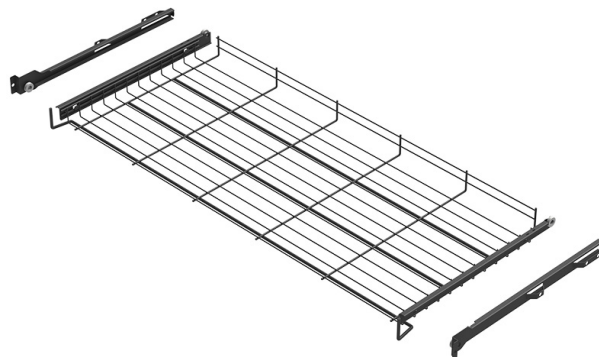

KORKEAKOMEROMEKANISMIT

**Hyllytaso M100 937x430x55mm
LM644 antrasiitti**

Tuotenro

91217344

Laadukas kiskoilla varustettu hyllytaso, joka helpottaa järjestystä. Sopii kaappiin, jonka sisäleveys on 966-970 mm. Tason syvyys on 430 mm ja korkeus 55 mm. Hyllytasot on varustettu kevyesti rullaavilla rullakiskoilla, jotka toimivat niin liukuovellisissa kaapeissa kuin saranallisissa komeroissa. Kiskoihin on integroitu valmiiksi 13 mm korokepalat. Kiskot sisältyvät toimitukseen. Valmistettu Suomessa.

Tekniset tiedot

Yksikkö:	kpl
Paino:	2,1750 kg (kilogramma)
Mitat:	937 × 55 mm (millimetri) (P × L × K)
Väri:	antrasiitti
Leveys:	937
Korkeus:	55
Syvyys:	430
Kantavuus:	20
Materiaali:	Teräs

Tutustu tuotteeseen verkkokaupassa