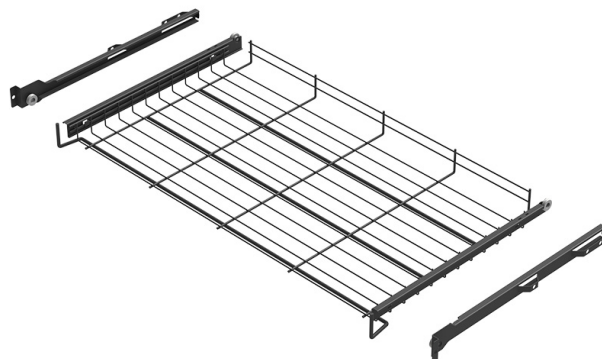

KORKEAKOMEROMEKANISMIT

**Hyllytaso M80 737x430x55mm LM643
antrasiitti**

Tuotenro

91217343

Laadukas kiskoilla varustettu hyllytaso, joka helpottaa järjestystä. Sopii kaappiin, jonka sisäleveys on 766-770 mm. Tason syvyys on 430 mm ja korkeus 55 mm. Hyllytasot on varustettu kevyesti rullaavilla rullakiskoilla, jotka toimivat niin liukuovellisissa kaapeissa kuin saranallisissa komeroissa. Kiskoihin on integroitu valmiiksi 13 mm korokepalat. Kiskot sisältyvät toimitukseen. Valmistettu Suomessa.

Tekniset tiedot

Yksikkö:	kpl
Paino:	1,7500 kg (kilogramma)
Mitat:	737 × 55 mm (millimetri) (P × L × K)
Väri:	antrasiitti
Leveys:	737
Korkeus:	55
Syvyys:	430
Kantavuus:	20
Materiaali:	Teräs

Tutustu tuotteeseen verkkokaupassa