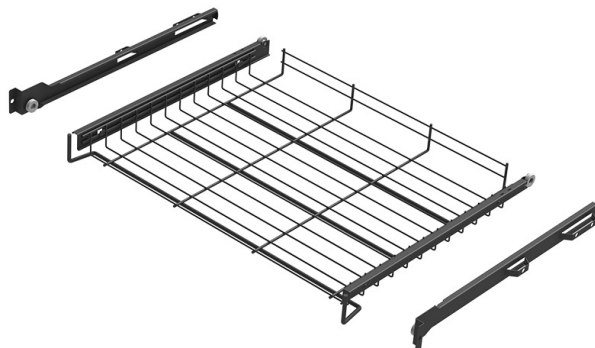

## KORKEAKOMEROMEKANISMIT

**Hyllytaso M60 537x430x55mm LM642  
antrasiitti**

## Tuotenro

91217342

Laadukas kiskoilla varustettu hyllytaso, joka helpottaa järjestystä. Sopii kaappiin, jonka sisäleveys on 566-570 mm. Tason syvyys on 430 mm ja korkeus 55 mm. Hyllytasot on varustettu kevyesti rullaavilla rullakiskoilla, jotka toimivat niin liukuovellisissa kaapeissa kuin saranallisissa komeroissa. Kiskoihin on integroitu valmiiksi 13 mm korokepalat. Kiskot sisältyvät toimitukseen. Valmistettu Suomessa.

## Tekniset tiedot

Yksikkö:	kpl
Paino:	1,4750 kg (kilogramma)
Mitat:	537 × 55 mm (millimetri) (P × L × K)
Väri:	antrasiitti
Leveys:	537
Korkeus:	55
Syvyys:	430
Kantavuus:	20
Materiaali:	Teräs

Tutustu tuotteeseen verkkokaupassa