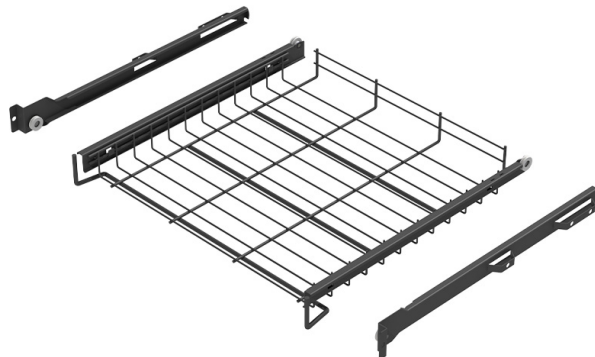

KORKEAKOMEROMEKANISMIT

**Hyllytaso M50 437x430x55mm LM641
antrasiitti**

Tuotenro

91217341

Laadukas kiskoilla varustettu hyllytaso, joka helpottaa järjestystä. Sopii kaappiin, jonka sisäleveys on 466-470 mm. Tason syvyys on 430 mm ja korkeus 55 mm. Hyllytasot on varustettu kevyesti rullaavilla rullakiskoilla, jotka toimivat niin liukuovellisissa kaapeissa kuin saranallisissa komeroissa. Kiskoihin on integroitu valmiiksi 13 mm korokepalat. Kiskot sisältyvät toimitukseen. Valmistettu Suomessa.

Tekniset tiedot

Yksikkö:	kpl
Paino:	1,2200 kg (kilogramma)
Mitat:	437 × 55 mm (millimetri) (P × L × K)
Väri:	antrasiitti
Leveys:	437
Korkeus:	55
Syvyys:	430
Kantavuus:	20
Materiaali:	Teräs

Tutustu tuotteeseen verkkokaupassa