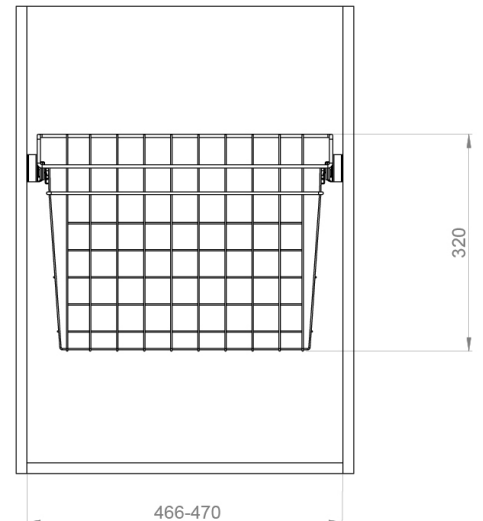

RULLAKISKO- JA HIDASTINKORIT

Rullakiskokori M50 437x500x320mm LM613 antrasiitti

Tuotenro

91217333

Kevyesti liukuva rullakiskokori auttaa pitämään vaatekaapin järjestyksessä. Helppo asentaa kaappiin, jonka sisäleveys on

466-470 mm. Kori on 500 mm syvä ja 320 mm korkea.

Korit on varustettu kevyesti rullaavilla rullakiskoilla, jotka toimivat niin liukuovellisissa kaapeissa kuin saranallisissa komeroissa. Kiskoihin on integroitu valmiiksi 13 mm korokepalat.

Kiskot sisältyvät toimitukseen.

Valmistettu Suomessa.

Tekniset tiedot

Yksikkö:	kpl
Paino:	1,9300 kg (kilogramma)
Mitat:	437 × 320 mm (millimetri) (P × L × K)
Väri:	antrasiitti
Leveys:	437
Korkeus:	320
Syvyys:	500
Kantavuus:	20
Materiaali:	Teräs