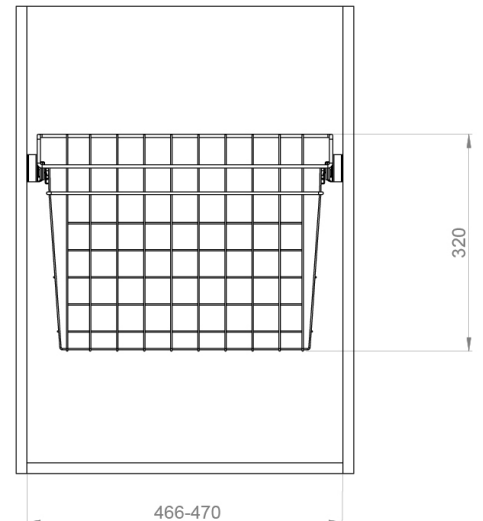

RULLAKISKO- JA HIDASTINKORIT

Rullakiskokori M50 437x500x140mm LM612 antrasiitti

Tuotenro

91217332

Kevyesti liukuva rullakiskokori auttaa pitämään vaatekaapin järjestyksessä. Helppo asentaa kaappiin, jonka sisäleveys on

466-470 mm. Kori on 500 mm syvä ja 140 mm korkea.

Korit on varustettu kevyesti rullaavilla rullakiskoilla, jotka toimivat niin liukuovellisissa kaapeissa kuin saranallisissa komeroissa. Kiskoihin on integroitu valmiiksi 13 mm korokepalat.

Kiskot sisältyvät toimitukseen.

Valmistettu Suomessa.

Tekniset tiedot

Yksikkö:	kpl
Paino:	1,6750 kg (kilogramma)
Mitat:	437 × 140 mm (millimetri) (P × L × K)
Väri:	antrasiitti
Leveys:	437
Korkeus:	140
Syvyys:	500
Kantavuus:	20
Materiaali:	Teräs