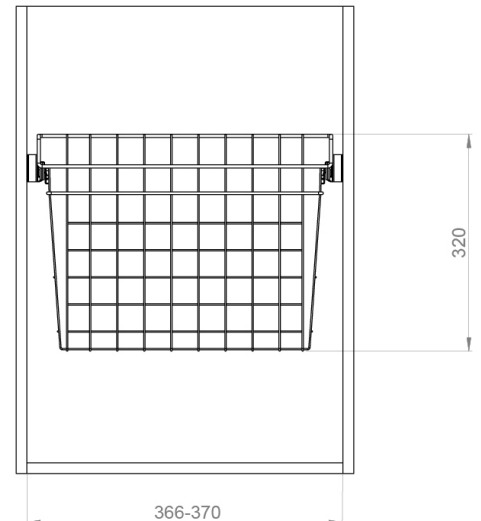

RULLAKISKO- JA HIDASTINKORIT

Rullakiskokori M40 337x500x320mm LM611 antrasiitti

Tuotenro

91217331

Kevyesti liukuva rullakiskokori auttaa pitämään vaatekaapin järjestyksessä. Helppo asentaa kaappiin, jonka sisäleveys on

366-370 mm. Kori on 500 mm syvä ja 320 mm korkea.

Korit on varustettu kevyesti rullaavilla rullakiskoilla, jotka toimivat niin liukuovellisissa kaapeissa kuin saranallisissa komeroissa. Kiskoihin on integroitu valmiiksi 13 mm korokepalat.

Kiskot sisältyvät toimitukseen.

Valmistettu Suomessa.

Tekniset tiedot

Yksikkö:	kpl
Paino:	1,7850 kg (kilogramma)
Mitat:	337 x 320 mm (millimetri) (P x L x K)
Väri:	antrasiitti
Leveys:	337
Korkeus:	320
Syvyys:	500
Kantavuus:	20
Materiaali:	Teräs