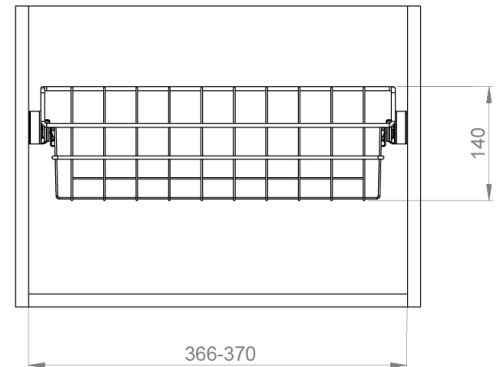

### Tuotenro

91217330

*Kevyesti liukuva rullakiskokori auttaa pitämään vaatekaapin järjestyksessä. Helppo asentaa kaappiin, jonka sisäleveys on*

*366-370 mm. Kori on 500 mm syvä ja 140 mm korkea.*

*Korit on varustettu kevyesti rullaavilla rullakiskoilla, jotka toimivat niin liukuovellisissa kaapeissa kuin saranallisissa komeroissa. Kiskoihin on integroitu valmiiksi 13 mm korokepalat.*

### Tekniset tiedot

Yksikkö:	kpl
Paino:	1,5500 kg (kilogramma)
Mitat:	337 × 140 mm (millimetri) (P × L × K)
Väri:	antrasiitti
Leveys:	337
Korkeus:	140
Syvyys:	500
Kantavuus:	20
Materiaali:	Teräs