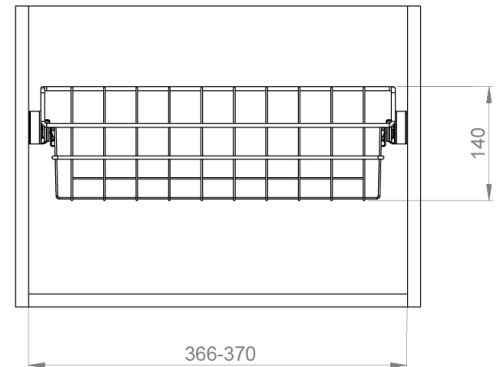

366-370 mm. Kori on 440 mm syvä ja 140 mm korkea.

Korit on varustettu kevyesti rullaavilla rullakiskoilla, jotka toimivat niin liukuovellisissa kaapeissa kuin saranallisissa komeroissa. Kiskoihin on integroitu valmiiksi 13 mm korokepalat.

Kiskot sisältyvät toimitukseen.

Valmistettu Suomessa.

Tekniset tiedot

Yksikkö:	kpl
Paino:	1,3750 kg (kilogramma)
Mitat:	337 × 140 mm (millimetri) (P × L × K)
Väri:	antrasiitti
Leveys:	337
Korkeus:	140
Syvyys:	440
Kantavuus:	20
Materiaali:	Teräs