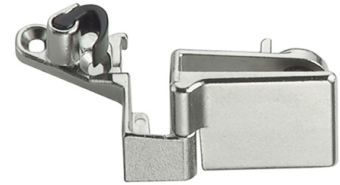

GRASS NEXIS SARANAT

Grass lasiovensarana VA/OY niklattu

Tuotenro

90910031

Grass päätysivusarana lasiovelle, vasen alapuoli/oikea yläpuoli. Voidaan käyttää sekä positiivi- että negatiivikulmaisena aina 30° saakka. Lasi kiinnitetään liimatarran ja ruuvien avulla saranassa olevaan uraan. Oviporauksia ei tarvita, tarvittavan oven korkeus on kaapin sisämitta + 14 mm.

Tekniset tiedot

Yksikkö:	kpl
Paino:	0,0531 kg (kilogramma)

Tutustu tuotteeseen verkkokaupassa