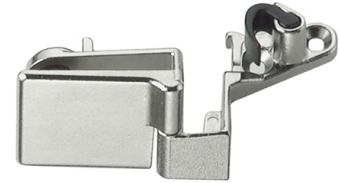

GRASS NEXIS SARANAT

Grass lasiovensarana OA/VY niklattu

Tuotenro

90910030

Grass päätysivusarana lasiovelle, oikea alapuoli/vasen yläpuoli. Voidaan käyttää sekä positiivi- että negatiivikulmaisena aina 30° saakka. Lasi kiinnitetään liimatarran ja ruuvien avulla saranassa olevaan uraan. Oviporauksia ei tarvita, tarvittavan oven korkeus on kaapin sisämitta + 14 mm.

Tekniset tiedot

Yksikkö:	kpl
Paino:	0,0531 kg (kilogramma)

Tutustu tuotteeseen verkkokaupassa