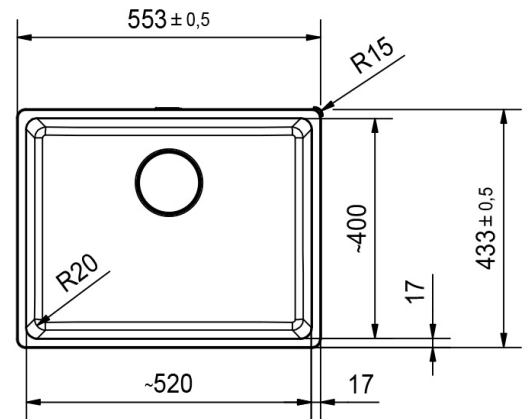

*Kaapin koko min. 600 mm
Ulkomitat 553x433 mm (huullos)
Allas 520x400x200 mm*

Asennustavat:

Huullos asennus

Allas asennetaan tarkasti tehtyyn asennusaukkoon työtason pinnan tasolle. Se kiinnitetään kiinnikkeiden ja silikonin avulla.

Alta asennettava

Allas asennetaan työtason asennusaukkoon alhaalta päin kiinnikkeillä ja liimaamalla. Alapuolelta asennettava allas soveltuu useimmiten käytössä erityisesti kivi- ja komposiittitasojen kanssa.

Alta liimattava

Allas asennetaan suoraan työtason alle.

Tekniset tiedot

Yksikkö:	kpl
Paino:	11,0400 kg (kilogramma)
Mitat:	553 × 200 mm (millimetri) (P × L × K)
Leveys:	553
Korkeus:	200
Syvyys:	433
Materiaali:	Fragranite