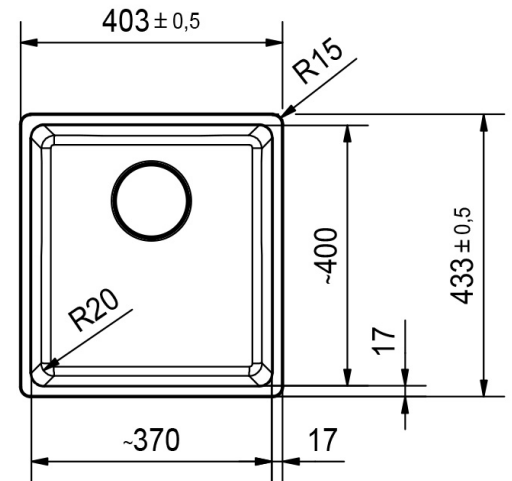

### Tuotenro

43945

*Franke Fraganite altaiden pinta on kuvioitu, mutta ei huokoinen, joten hygienian taso on korkea. Fraganite sisältää 80 % kvartsihiekkää ja 20 % erittäin kovaa akryylihartsia.*

*Kaapin koko min. 450 mm  
Ulkomitat 403x433 mm (huullos)  
Allas 370x400x200 mm*

### Tekniset tiedot

Yksikkö:	kpl
Paino:	10,5600 kg (kilogramma)
Mitat:	403 × 200 mm (millimetri) (P × L × K)
Leveys:	403
Korkeus:	200
Syvyys:	433
Materiaali:	Fragranite