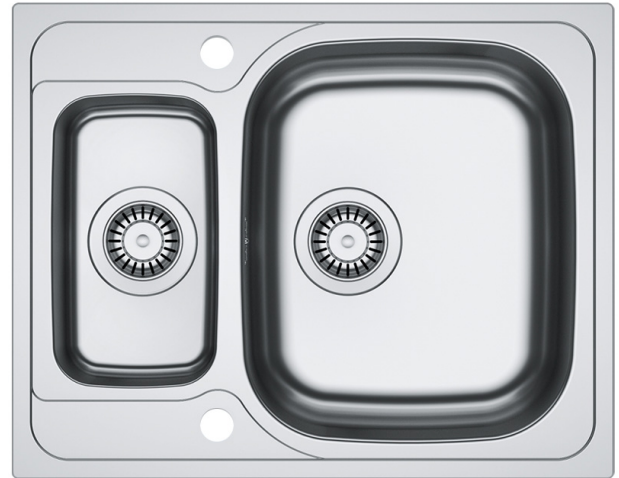

Franke Spark SKX 660 1,5 altainen

Tuotenro

43962

Franke Spark 1,5 altainen RST-allas, joka voidaan asentaa vasen- tai oikeakätisesti. Allas on asennettavissa työtasoon upottamalla tai työtason asennusaukkoon alhaalta päin kiinnikkeillä ja liimaamalla.

Kaapin koko min: 600 mm

Ulkomitat: 620x490 mm

Upotusaukon mitat: 600x470 mm

Allas 1: 338x408x169 mm

Allas 2: 168x298x125 mm

Hanareikä: 2 x Ø 35 mm

Venttiilisetti kaukosäädöllä

Tekniset tiedot