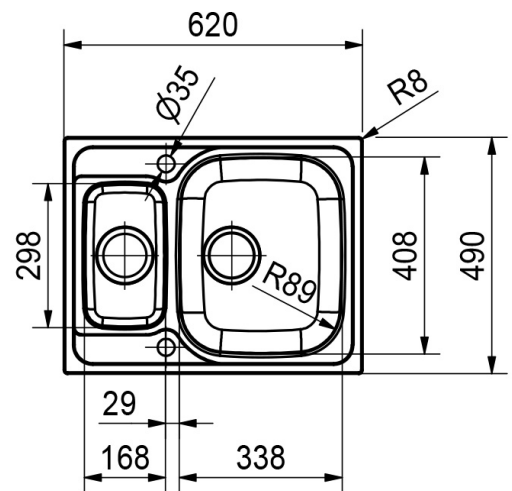

Kaapin koko min: 600 mm

Ulkomitat: 620x490 mm

Upotusaukon mitat: 600x470 mm

Allas 1: 338x408x169 mm

Allas 2: 168x298x125 mm

Hanareikä: 2 x Ø 35 mm

Venttiilisetti kaukosäädöllä

Tekniset tiedot

| | |
|-------------|---------------------------------|
| Yksikkö: | kpl |
| Paino: | 5,9000 kg (kilogramma) |
| Mitat: | 620 mm (millimetri) (P × L × K) |
| Leveys: | 620 |
| Syvyys: | 490 |
| Materiaali: | RST |